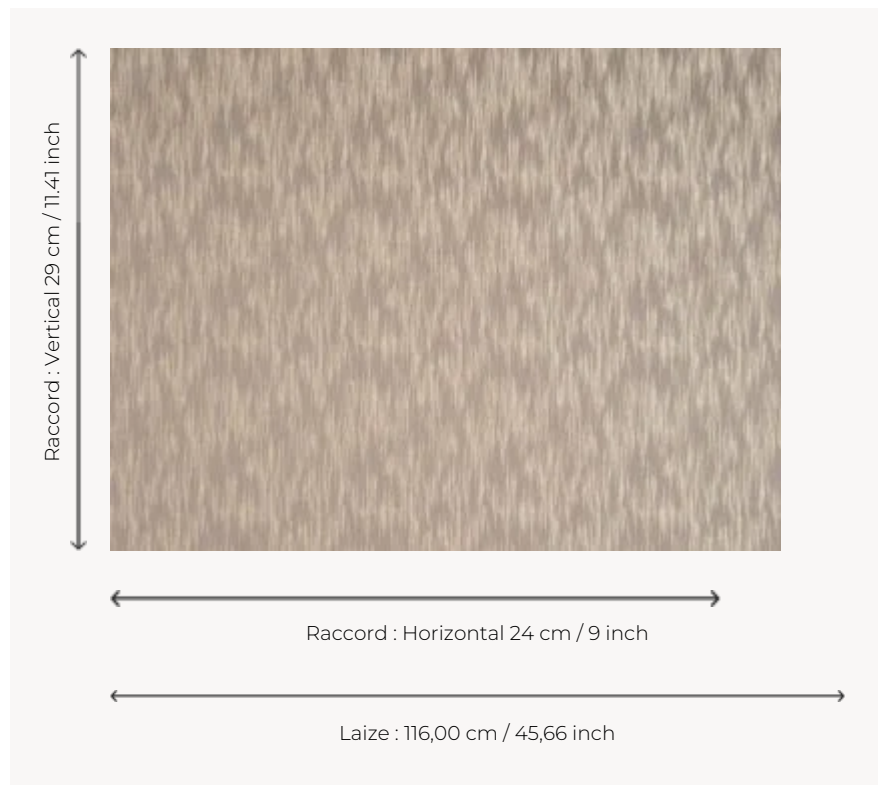

## FP350002 CYMBALE

Ce revêtement mural textile tend à imiter une peau animale. L'alternance du mat et brillant évoque la préciosité d'une moire. Emargé.

### FP350002 - Orage

### Pierre Frey

<b>TYPE</b>	Pailles et assimilés - Tissus contrecollés
<b>UNITÉ DE VENTE</b>	Disponible au mètre
<b>SUPPORT</b>	INTISSE
<b>COMPOSITION</b>	60 % Polyester - 40 % Polyamide
<b>LAIZE</b>	116 cm / 45,66 inch
<b>RACCORD</b>	H: 24 cm - 9,00 inch V: 29 cm - 11,41 inch Raccord droit
<b>POIDS</b>	325 gr / m <sup>2</sup>
<b>ENTRETIEN</b>	
<b>EMARGEMENT</b>	Emargé
<b>POSE/DÉPOSE</b>	Encoller le mur Arrachable à sec

## 3 Couleurs

FP350001  
Nuage

FP350002  
Orage

FP350003  
Terre