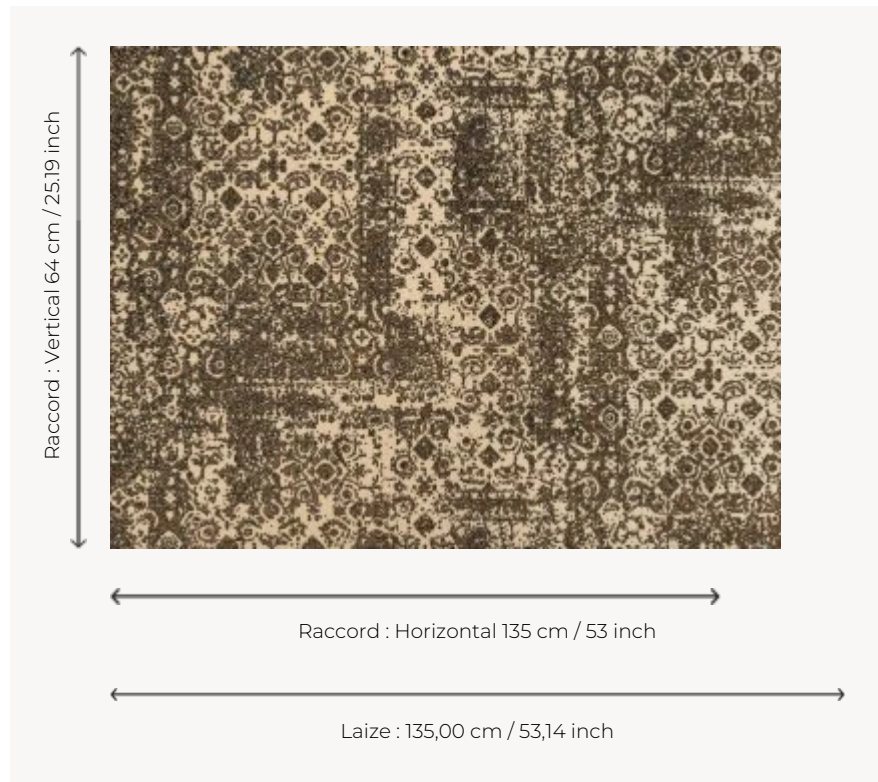

FP354002 SANTOUR

Revêtement mural composé d'un textile imprimé, floqué, métallisé. pour un beau relief à l'effet martelé, cette technique d'impression artisanale française rend les motifs uniques et aléatoires. Emargé.

FP354002 - Ecorce

Pierre Frey

TYPE	Papiers peints imprimés grande largeur - Motifs à relief - Tissus contrecollés
UNITÉ DE VENTE	Disponible au mètre
SUPPORT	INTISSE
COMPOSITION	100 % Intissé
LAIZE	135 cm / 53,14 inch
RACCORD	H: 135 cm - 53,00 inch V: 64 cm - 25,19 inch Raccord droit
POIDS	289 gr / m ²
ENTRETIEN	
EMARGEMENT	Emargé
POSE/DÉPOSE	Encoller le mur Arrachable à sec

2 Couleurs

FP354002
Ecorce

FP354003
Ardoise