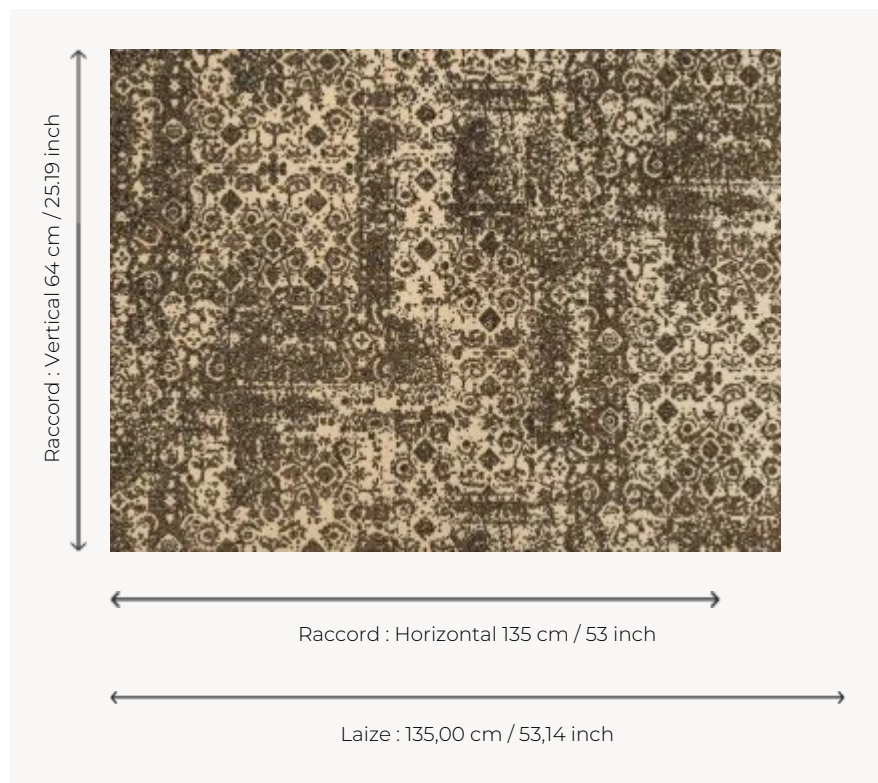

FP354002 SANTOUR

Revêtement mural composé d'un textile imprimé, floqué, métallisé. pour un beau relief à l'effet martelé, cette technique d'impression artisanale française rend les motifs uniques et aléatoires. Emargé.

FP354002 - Ecorce

Pierre Frey

TYPE	Papiers peints imprimés grande largeur - Motifs à relief - Tissus contrecollés
UNITÉ DE VENTE	Disponible au mètre
SUPPORT	INTISSE
COMPOSITION	100 % Intissé
LAIZE	135 cm / 53,14 inch
RACCORD	H: 135 cm - 53,00 inch V: 64 cm - 25,19 inch Raccord droit
POIDS	289 gr / m ²
ENTRETIEN	
EMARGEMENT	Emargé
POSE/DÉPOSE	Encoller le mur Arrachable à sec

2 Couleurs

FP354002
Ecorce

FP354003
Ardoise