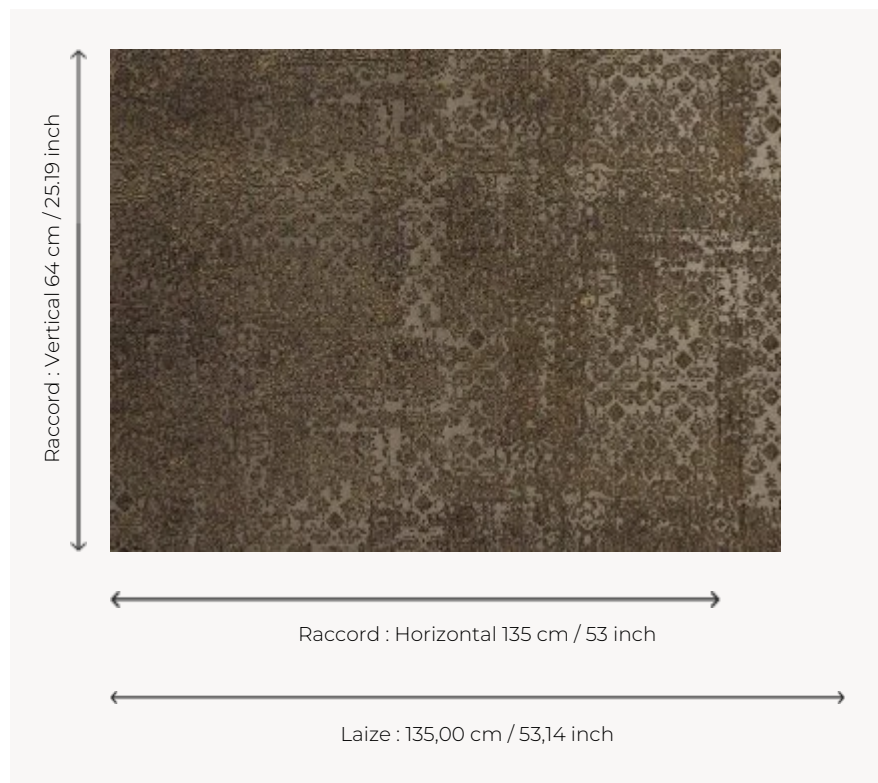

FP354003 SANTOUR

Revêtement mural composé d'un textile imprimé, floqué, métallisé. pour un beau relief à l'effet martelé, cette technique d'impression artisanale française rend les motifs uniques et aléatoires. Emargé.

FP354003 - Ardoise

Pierre Frey

TYPE	Papiers peints imprimés grande largeur - Motifs à relief - Tissus contrecollés
UNITÉ DE VENTE	Disponible au mètre
SUPPORT	INTISSE
COMPOSITION	100 % Intissé
LAIZE	135 cm / 53,14 inch
RACCORD	H: 135 cm - 53,00 inch V: 64 cm - 25,19 inch Raccord droit
POIDS	289 gr / m ²
ENTRETIEN	
EMARGEMENT	Emargé
POSE/DÉPOSE	Encoller le mur Arrachable à sec

2 Couleurs

FP354002
Ecorce

FP354003
Ardoise