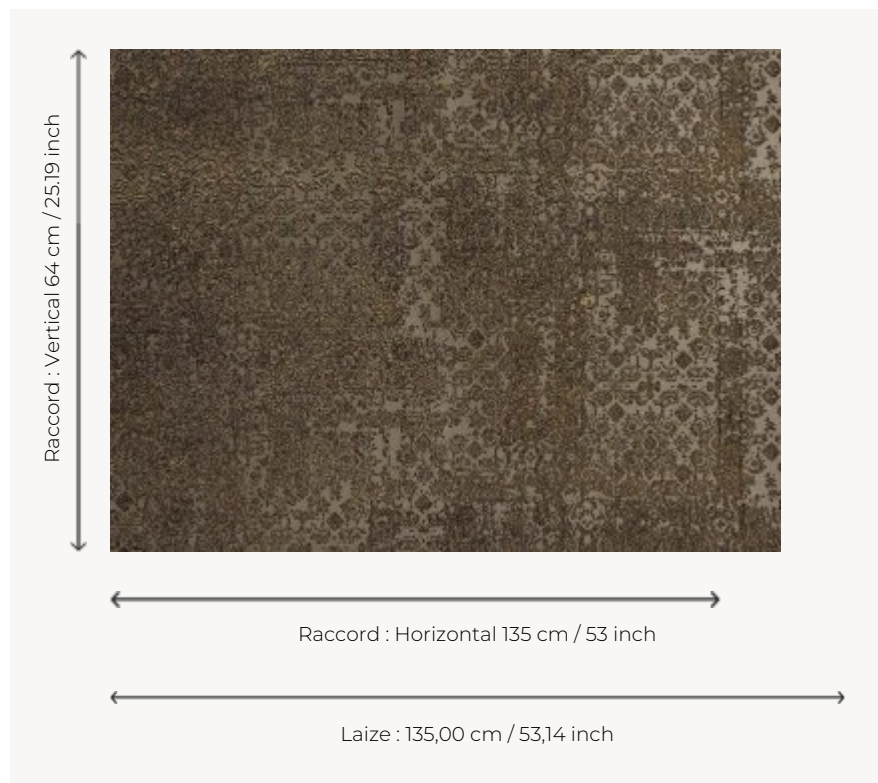

FP354003 SANTOUR

Revêtement mural composé d'un textile imprimé, floqué, métallisé. pour un beau relief à l'effet martelé, cette technique d'impression artisanale française rend les motifs uniques et aléatoires. Emargé.

FP354003 - Ardoise

Pierre Frey

TYPE	Papiers peints imprimés grande largeur - Motifs à relief - Tissus contrecollés
UNITÉ DE VENTE	Disponible au mètre
SUPPORT	INTISSE
COMPOSITION	100 % Intissé
LAIZE	135 cm / 53,14 inch
RACCORD	H: 135 cm - 53,00 inch V: 64 cm - 25,19 inch Raccord droit
POIDS	289 gr / m ²
ENTRETIEN	
EMARGEMENT	Emargé
POSE/DÉPOSE	Encoller le mur Arrachable à sec

2 Couleurs

FP354002
Ecorce

FP354003
Ardoise