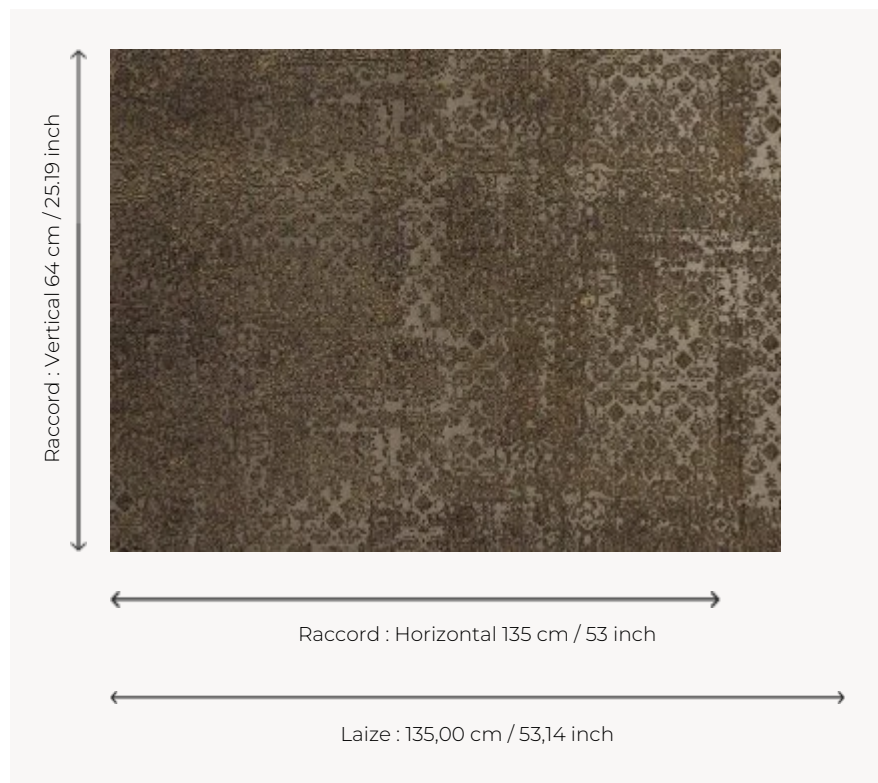

## FP354003 SANTOUR

Revêtement mural composé d'un textile imprimé, floqué, métallisé. pour un beau relief à l'effet martelé, cette technique d'impression artisanale française rend les motifs uniques et aléatoires. Emargé.

### Pierre Frey

<b>TYPE</b>	Papiers peints imprimés grande largeur - Motifs à relief - Tissus contrecollés
<b>UNITÉ DE VENTE</b>	Disponible au mètre
<b>SUPPORT</b>	INTISSE
<b>COMPOSITION</b>	100 % Intissé
<b>LAIZE</b>	135 cm / 53,14 inch
<b>RACCORD</b>	H: 135 cm - 53,00 inch V: 64 cm - 25,19 inch Raccord droit
<b>POIDS</b>	289 gr / m <sup>2</sup>
<b>ENTRETIEN</b>	
<b>EMARGEMENT</b>	Emargé
<b>POSE/DÉPOSE</b>	Encoller le mur Arrachable à sec

## 2 Couleurs

FP354002  
Ecorce

FP354003  
Ardoise