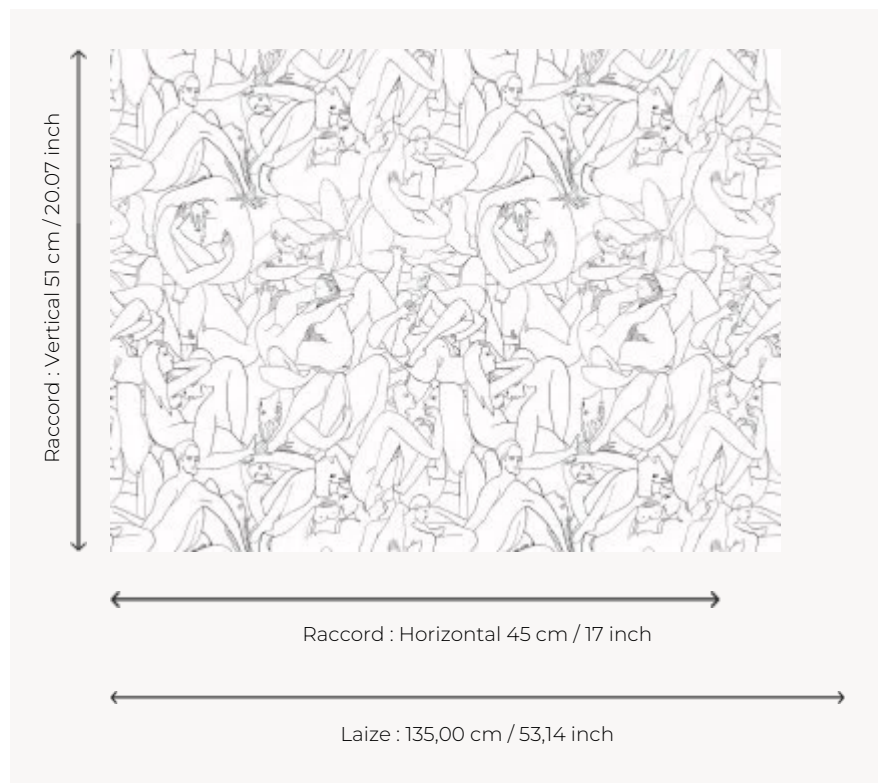

FP370001 - Noiret blanc

Pierre Frey

TYPE	Papiers peints imprimés grande largeur
ARTISTE	Louise Bourgoïn
UNITÉ DE VENTE	Disponible au mètre
SUPPORT	INTISSE
COMPOSITION	100 % Intissé
LAIZE	135 cm / 53,14 inch
RACCORD	H: 45 cm - 17,00 inch V: 51 cm - 20,07 inch Raccord droit
POIDS	149 gr / m ²
ENTRETIEN	
EMARGEMENT	Non émargé
POSE/DÉPOSE	Encoller le mur Arrachable au mouillé
CERTIFICATIONS	EUROCLASS B-s1,d0
INFORMATIONS	Utiliser les repères pour faire le raccord lors de la pose. Pose en double coupe
LIASSE	F9979PPFREY9

1 Couleurs

FP370001
Noiret blanc