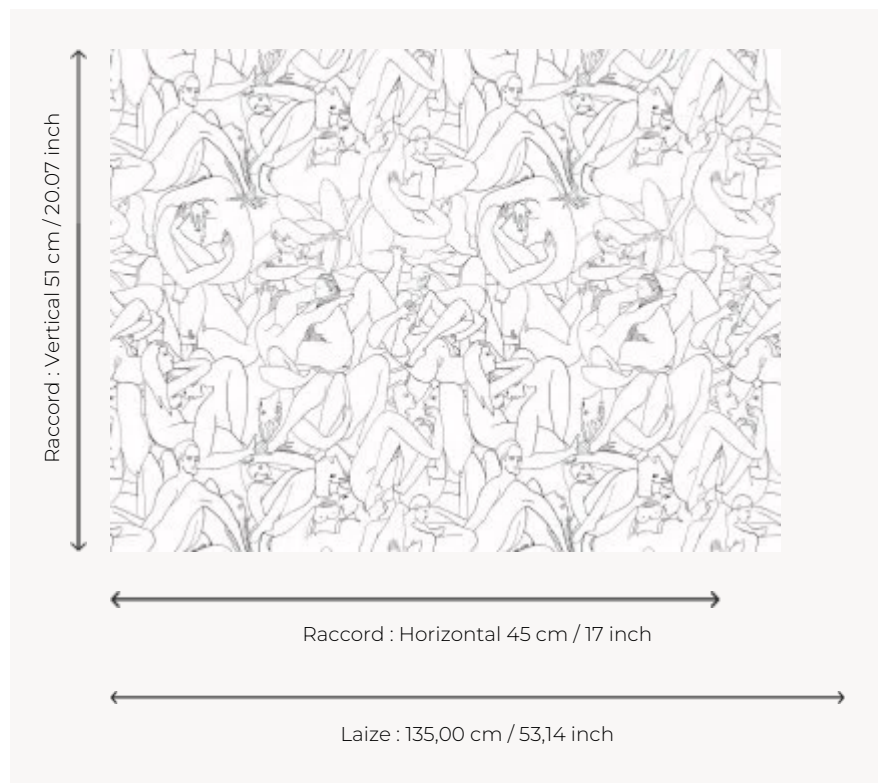

FP370001 - Noiret blanc

Pierre Frey

TYPE	Papiers peints imprimés grande largeur
ARTISTE	Louise Bourgoïn
UNITÉ DE VENTE	Disponible au mètre
SUPPORT	INTISSE
COMPOSITION	100 % Intissé
LAIZE	135 cm / 53,14 inch
RACCORD	H: 45 cm - 17,00 inch V: 51 cm - 20,07 inch Raccord droit
POIDS	149 gr / m ²
ENTRETIEN	
EMARGEMENT	Non émarginé
POSE/DÉPOSE	Encoller le mur Arrachable au mouillé
CERTIFICATIONS	EUROCLASS B-s1,d0
INFORMATIONS	Utiliser les repères pour faire le raccord lors de la pose. Pose en double coupe
LIASSE	F9979PPFREY9

1 Couleurs

FP370001
Noiret blanc