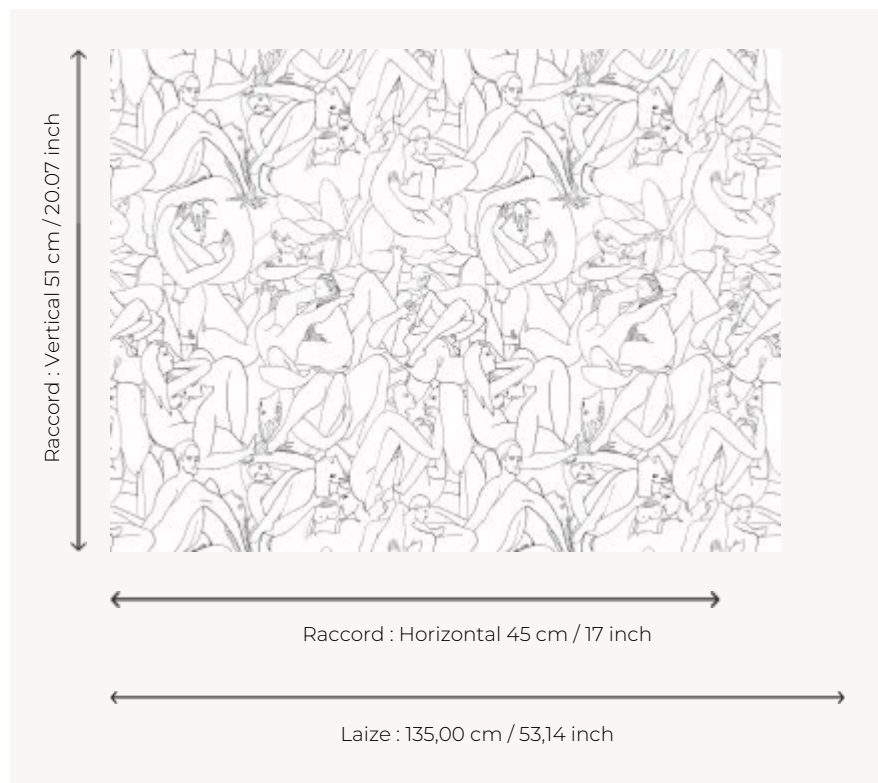

FP370001 - Noiret blanc

Pierre Frey

TYPE	Papiers peints imprimés grande largeur
ARTISTE	Louise Bourgoïn
UNITÉ DE VENTE	Disponible au mètre
SUPPORT	INTISSE
COMPOSITION	100 % Intissé
LAIZE	135 cm / 53,14 inch
RACCORD	H: 45 cm - 17,00 inch V: 51 cm - 20,07 inch Raccord droit
POIDS	149 gr / m ²
ENTRETIEN	
EMARGEMENT	Non émargé
POSE/DÉPOSE	Encoller le mur Arrachable au mouillé
CERTIFICATIONS	EUROCLASS B-s1,d0
INFORMATIONS	Utiliser les repères pour faire le raccord lors de la pose. Pose en double coupe
LIASSE	F9979PPFREY9

1 Couleurs

FP370001
Noiret blanc