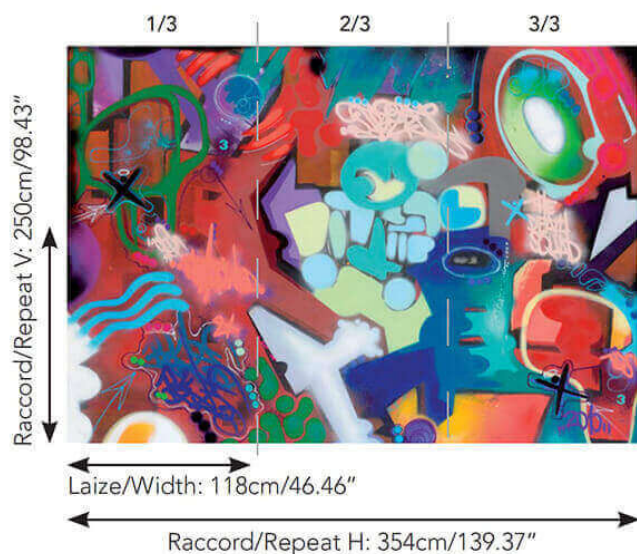

## FP371001 NO TOYS ALLOWED

Depuis un certain nombre d'années, Toxic, artiste majeur du Street Art, a choisi d'exprimer son art également sur toile. Ce motif imprimé sur intissé en 3 panneaux reproduit une oeuvre très colorée de l'artiste peinte à la bombe.

### FP371001 - Original

### Pierre Frey

<b>TYPE</b>	Papiers peints imprimés grande largeur - Papiers peints panoramiques
<b>ARTISTE</b>	Toxic
<b>COLLABORATION</b>	Pour PIERRE FREY
<b>UNITÉ DE VENTE</b>	OEuvre complète 250 cm x 354 cm ( 3 lés de 118 cm x 354 cm)
<b>SUPPORT</b>	INTISSE
<b>COMPOSITION</b>	-
<b>LAIZE</b>	118 cm / 46,45 inch
<b>RACCORD</b>	H: 354 cm - 139,00 inch V: 250 cm - 98,42 inch Raccord droit
<b>POIDS</b>	185 gr / m <sup>2</sup>
<b>ENTRETIEN</b>	
<b>EMARGEMENT</b>	Emargé
<b>POSE/DÉPOSE</b>	Encoller le mur Arrachable à sec
<b>CERTIFICATIONS</b>	EUROCLASS B-s1,d0 ASTM E84 Class A
<b>NOTES</b>	Bonne solidité à la lumière Vendu en oeuvre complète
<b>INFORMATIONS</b>	1 rouleau = 3 panneaux
<b>LIASSE</b>	F9979PPFREY9