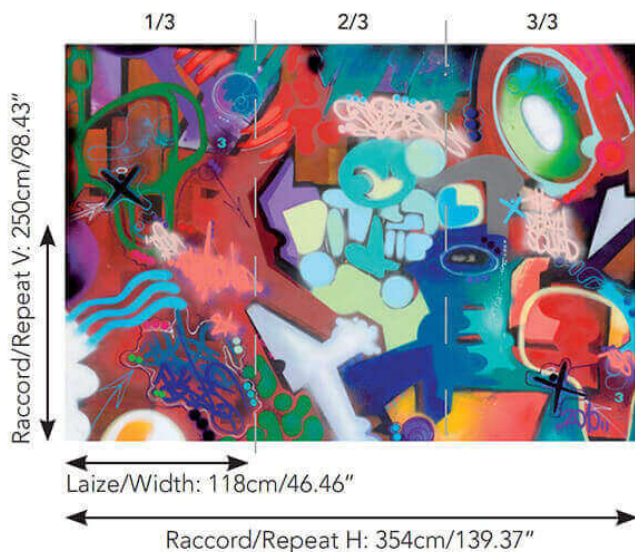

FP371001 NO TOYS ALLOWED

Depuis un certain nombre d'années, Toxic, artiste majeur du Street Art, a choisi d'exprimer son art également sur toile. Ce motif imprimé sur intissé en 3 panneaux reproduit une oeuvre très colorée de l'artiste peinte à la bombe.

FP371001 - Original

Pierre Frey

TYPE	Papiers peints imprimés grande largeur - Papiers peints panoramiques
ARTISTE	Toxic
COLLABORATION	Pour PIERRE FREY
UNITÉ DE VENTE	OEuvre complète 250 cm x 354 cm (3 lés de 118 cm x 354 cm)
SUPPORT	INTISSE
COMPOSITION	-
LAIZE	118 cm / 46,45 inch
RACCORD	H: 354 cm - 139,00 inch V: 250 cm - 98,42 inch Raccord droit
POIDS	185 gr / m ²
ENTRETIEN	
EMARGEMENT	Emargé
POSE/DÉPOSE	Encoller le mur Arrachable à sec
CERTIFICATIONS	EUROCLASS B-s1,d0 ASTM E84 Class A
NOTES	Bonne solidité à la lumière Vendu en oeuvre complète
INFORMATIONS	1 rouleau = 3 panneaux
LIASSE	F9979PPFREY9

2 Couleurs

FP371001
Original

FP371666
Memosize