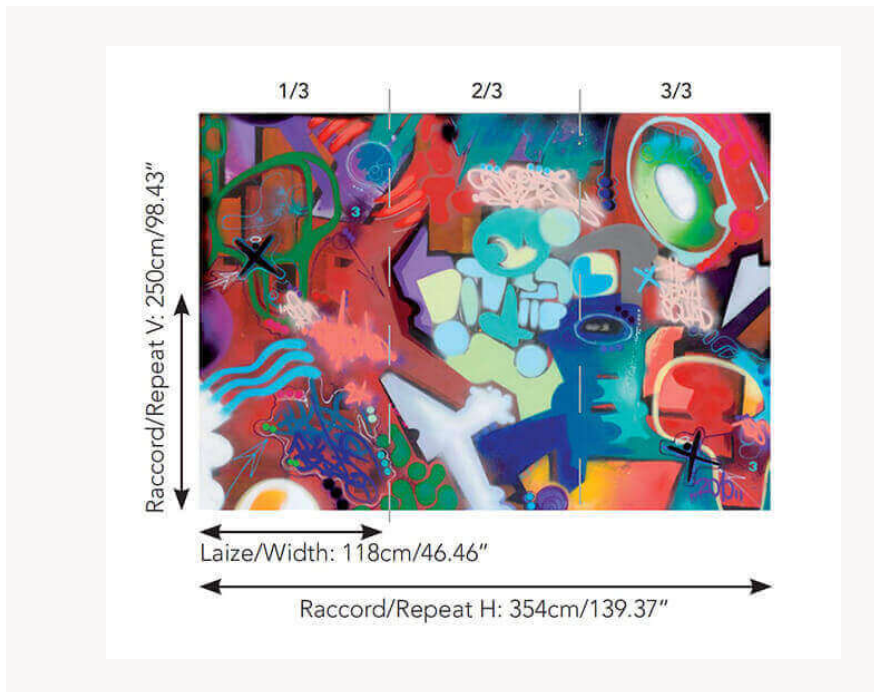

FP371001 NO TOYS ALLOWED

Depuis un certain nombre d'années, Toxic, artiste majeur du Street Art, a choisi d'exprimer son art également sur toile. Ce motif imprimé sur intissé en 3 panneaux reproduit une oeuvre très colorée de l'artiste peinte à la bombe.

FP371001 - Original

Pierre Frey

TYPE	Papiers peints imprimés grande largeur - Papiers peints panoramiques
ARTISTE	Toxic
COLLABORATION	Pour PIERRE FREY
UNITÉ DE VENTE	OEuvre complète 250 cm x 354 cm (3 lés de 118 cm x 354 cm)
SUPPORT	INTISSE
COMPOSITION	-
LAIZE	118 cm / 46,45 inch
RACCORD	H: 354 cm - 139,00 inch V: 250 cm - 98,42 inch Raccord droit
POIDS	185 gr / m ²
ENTRETIEN	
EMARGEMENT	Emargé
POSE/DÉPOSE	Encoller le mur Arrachable à sec
CERTIFICATIONS	EUROCLASS B-s1,d0 ASTM E84 Class A
NOTES	Bonne solidité à la lumière Vendu en oeuvre complète
INFORMATIONS	1 rouleau = 3 panneaux
LIASSE	F9979PPFREY9