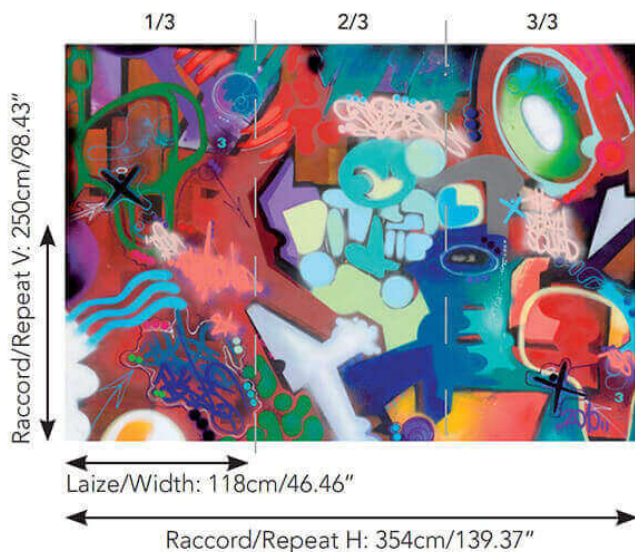

## FP371001 NO TOYS ALLOWED

Depuis un certain nombre d'années, Toxic, artiste majeur du Street Art, a choisi d'exprimer son art également sur toile. Ce motif imprimé sur intissé en 3 panneaux reproduit une oeuvre très colorée de l'artiste peinte à la bombe.

### FP371001 - Original

### Pierre Frey

<b>TYPE</b>	Papiers peints imprimés grande largeur - Papiers peints panoramiques
<b>ARTISTE</b>	Toxic
<b>COLLABORATION</b>	Pour PIERRE FREY
<b>UNITÉ DE VENTE</b>	OEuvre complète 250 cm x 354 cm ( 3 lés de 118 cm x 354 cm)
<b>SUPPORT</b>	INTISSE
<b>COMPOSITION</b>	-
<b>LAIZE</b>	118 cm / 46,45 inch
<b>RACCORD</b>	H: 354 cm - 139,00 inch V: 250 cm - 98,42 inch Raccord droit
<b>POIDS</b>	185 gr / m <sup>2</sup>
<b>ENTRETIEN</b>	
<b>EMARGEMENT</b>	Emargé
<b>POSE/DÉPOSE</b>	Encoller le mur Arrachable à sec
<b>CERTIFICATIONS</b>	EUROCLASS B-s1,d0 ASTM E84 Class A
<b>NOTES</b>	Bonne solidité à la lumière Vendu en oeuvre complète
<b>INFORMATIONS</b>	1 rouleau = 3 panneaux
<b>LIASSE</b>	F9979PPFREY9