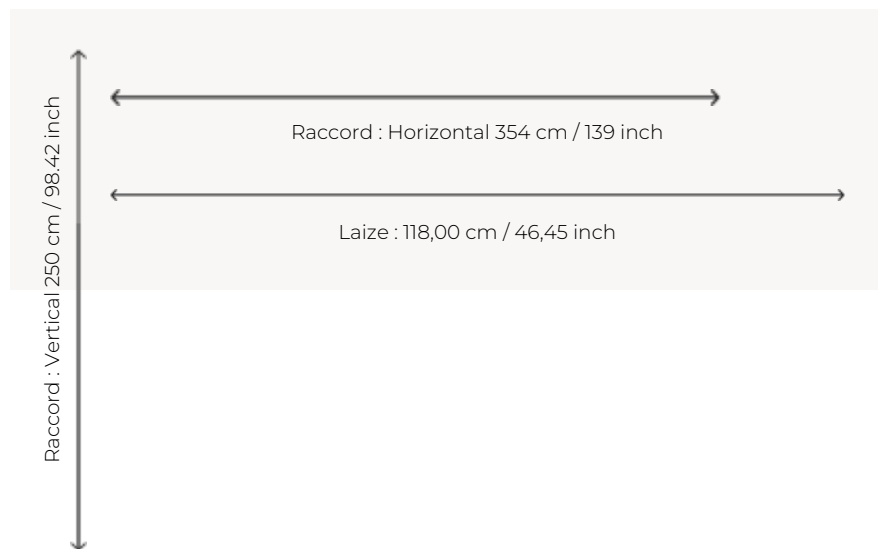

FP371666 NO TOYS ALLOWED

Depuis un certain nombre d'années, Toxic, artiste majeur du Street Art, a choisi d'exprimer son art également sur toile. Ce motif imprimé sur intissé en 3 panneaux reproduit une oeuvre très colorée de l'artiste peinte à la bombe.

FP371666 - Memosize

Pierre Frey

TYPE	Papiers peints imprimés grande largeur - Papiers peints panoramiques
ARTISTE	Toxic
COLLABORATION	Pour PIERRE FREY
UNITÉ DE VENTE	OEuvre complète 250 cm x 354 cm (3 lés de 118 cm x 354 cm)
SUPPORT	INTISSE
COMPOSITION	-
LAIZE	118 cm / 46,45 inch
RACCORD	H: 354 cm - 139,00 inch V: 250 cm - 98,42 inch Raccord droit
POIDS	185 gr / m ²
ENTRETIEN	
EMARGEMENT	Emargé
POSE/DÉPOSE	Encoller le mur Arrachable à sec
CERTIFICATIONS	EUROCLASS B-s1,d0 ASTM E84 Class A
NOTES	Bonne solidité à la lumière Vendu en oeuvre complète
INFORMATIONS	1 rouleau = 3 panneaux
LIASSE	F9979PPFREY9