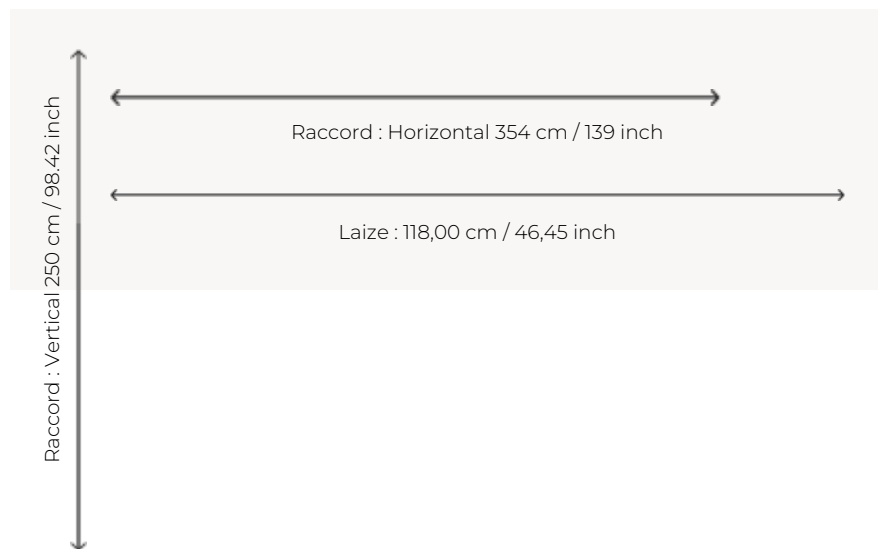

FP371666 NO TOYS ALLOWED

Depuis un certain nombre d'années, Toxic, artiste majeur du Street Art, a choisi d'exprimer son art également sur toile. Ce motif imprimé sur intissé en 3 panneaux reproduit une oeuvre très colorée de l'artiste peinte à la bombe.

FP371666 - Memosize

Pierre Frey

TYPE	Papiers peints imprimés grande largeur - Papiers peints panoramiques
ARTISTE	Toxic
COLLABORATION	Pour PIERRE FREY
UNITÉ DE VENTE	OEuvre complète 250 cm x 354 cm (3 lés de 118 cm x 354 cm)
SUPPORT	INTISSE
COMPOSITION	-
LAIZE	118 cm / 46,45 inch
RACCORD	H: 354 cm - 139,00 inch V: 250 cm - 98,42 inch Raccord droit
POIDS	185 gr / m²
ENTRETIEN	
EMARGEMENT	Emargé
POSE/DÉPOSE	Encoller le mur Arrachable à sec
CERTIFICATIONS	EUROCLASS B-s1,d0 ASTM E84 Class A
NOTES	Bonne solidité à la lumière Vendu en oeuvre complète
INFORMATIONS	1 rouleau = 3 panneaux
LIASSE	F9979PPFREY9