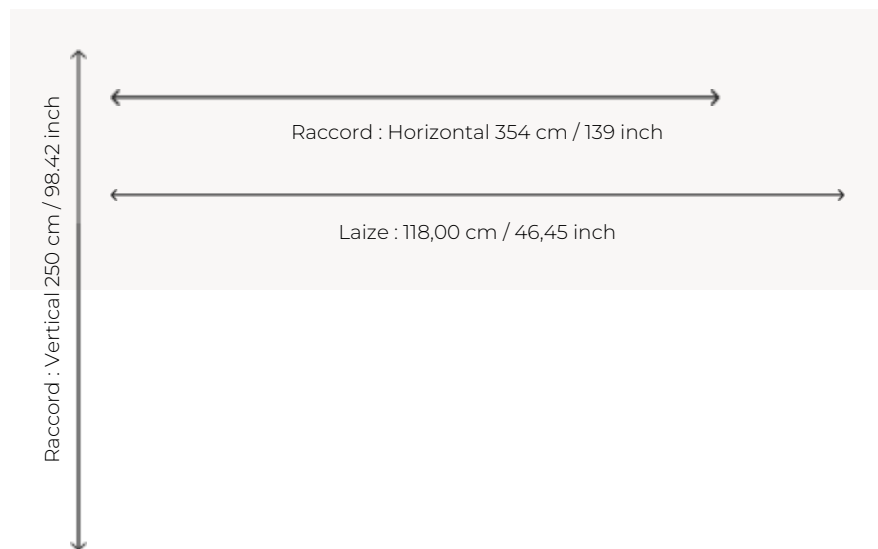

FP371666 NO TOYS ALLOWED

Depuis un certain nombre d'années, Toxic, artiste majeur du Street Art, a choisi d'exprimer son art également sur toile. Ce motif imprimé sur intissé en 3 panneaux reproduit une oeuvre très colorée de l'artiste peinte à la bombe.

FP371666 - Memosize

Pierre Frey

TYPE	Papiers peints imprimés grande largeur - Papiers peints panoramiques
ARTISTE	Toxic
COLLABORATION	Pour PIERRE FREY
UNITÉ DE VENTE	OEuvre complète 250 cm x 354 cm (3 lés de 118 cm x 354 cm)
SUPPORT	INTISSE
COMPOSITION	-
LAIZE	118 cm / 46,45 inch
RACCORD	H: 354 cm - 139,00 inch V: 250 cm - 98,42 inch Raccord droit
POIDS	185 gr / m ²
ENTRETIEN	
EMARGEMENT	Emargé
POSE/DÉPOSE	Encoller le mur Arrachable à sec
CERTIFICATIONS	EUROCLASS B-s1,d0 ASTM E84 Class A
NOTES	Bonne solidité à la lumière Vendu en oeuvre complète
INFORMATIONS	1 rouleau = 3 panneaux