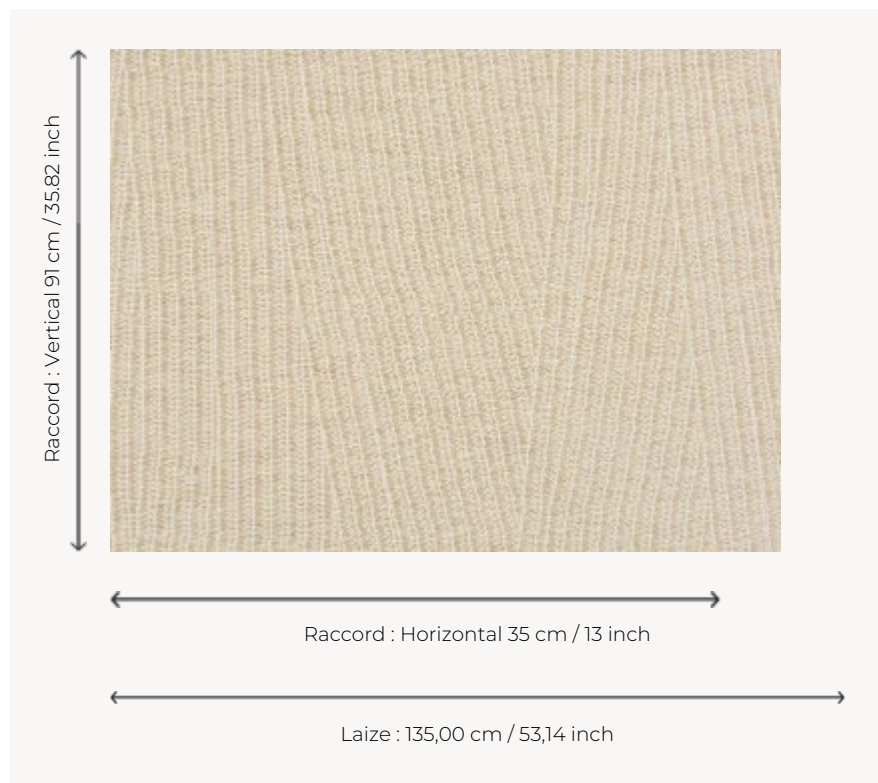

# FP372001 EBENE

Tissée de façon artisanale, chaque qualité de cette gamme reprend les codes de Dame Nature : à la fois belle et sauvage, au rythme régulier mais toujours unique. Les fibres naturelles et leurs irrégularités sont magnifiées par des gammes subtiles et pures.

## FP372001 - Écru

## Pierre Frey

<b>TYPE</b>	Papiers peints imprimés grande largeur
<b>UNITÉ DE VENTE</b>	Disponible au mètre
<b>SUPPORT</b>	INTISSE
<b>COMPOSITION</b>	100 % Intissé
<b>LAIZE</b>	135 cm / 53,14 inch
<b>RACCORD</b>	H: 35 cm - 13,00 inch V: 91 cm - 35,82 inch Pas de raccord tapissier
<b>POIDS</b>	452 gr / m <sup>2</sup>
<b>ENTRETIEN</b>	
<b>EMARGEMENT</b>	Emargé
<b>POSE/DÉPOSE</b>	Encoller le mur Arrachable à sec
<b>CERTIFICATIONS</b>	ASTM E84 Class A
<b>INFORMATIONS</b>	Effet panneautage

## 4 Couleurs

FP372001  
Écu

FP372002  
Sable

FP372008  
Perle

FP372009  
Nacre