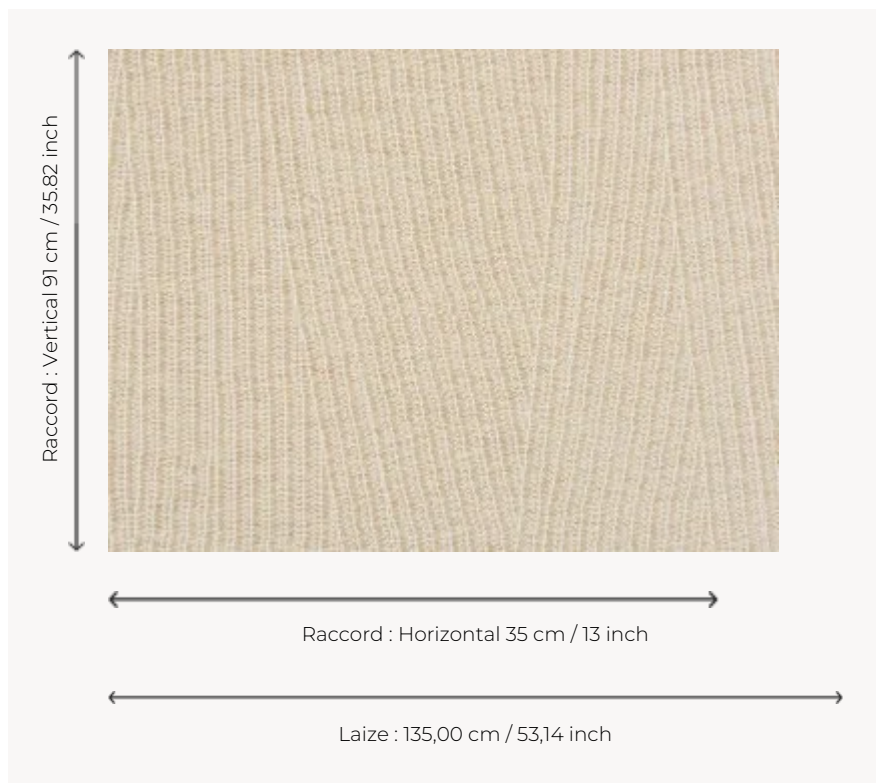

FP372001 EBENE

Tissée de façon artisanale, chaque qualité de cette gamme reprend les codes de Dame Nature : à la fois belle et sauvage, au rythme régulier mais toujours unique. Les fibres naturelles et leurs irrégularités sont magnifiées par des gammes subtiles et pures.

FP372001 - Écru

Pierre Frey

TYPE	Papiers peints imprimés grande largeur
UNITÉ DE VENTE	Disponible au mètre
SUPPORT	INTISSE
COMPOSITION	100 % Intissé
LAIZE	135 cm / 53,14 inch
RACCORD	H: 35 cm - 13,00 inch V: 91 cm - 35,82 inch Pas de raccord tapissier
POIDS	452 gr / m ²
ENTRETIEN	
EMARGEMENT	Emargé
POSE/DÉPOSE	Encoller le mur Arrachable à sec
CERTIFICATIONS	ASTM E84 Class A
INFORMATIONS	Effet panneautage

4 Couleurs

FP372001
Écu

FP372002
Sable

FP372008
Perle

FP372009
Nacre