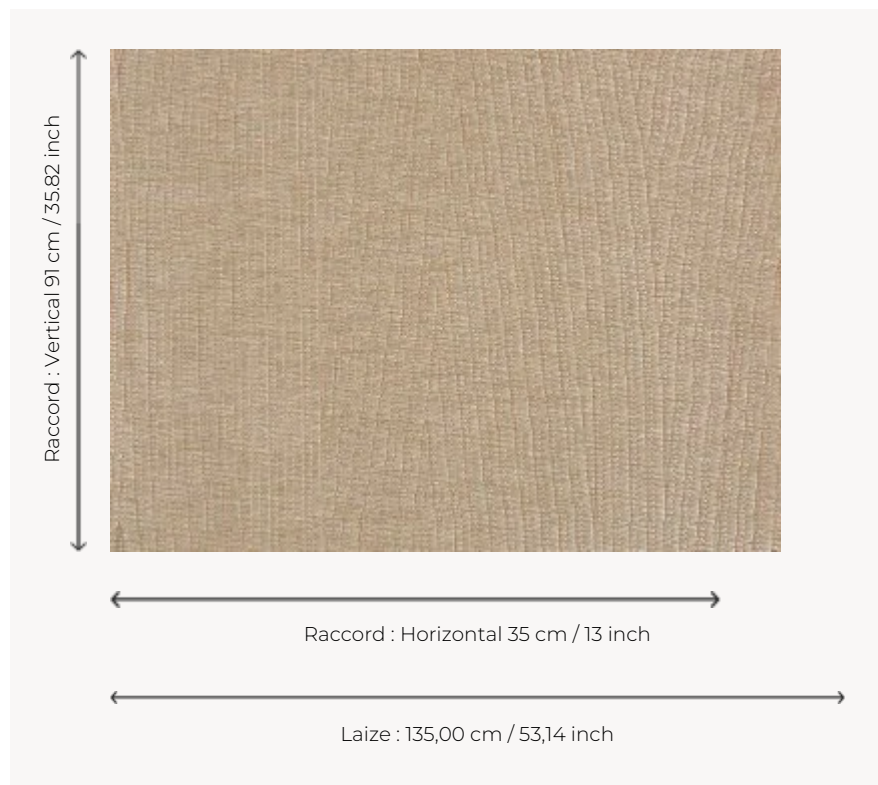

## FP372002 EBENE

Tissée de façon artisanale, chaque qualité de cette gamme reprend les codes de Dame Nature : à la fois belle et sauvage, au rythme régulier mais toujours unique. Les fibres naturelles et leurs irrégularités sont magnifiées par des gammes subtiles et pures.

### FP372002 - Sable

### Pierre Frey

<b>TYPE</b>	Papiers peints imprimés grande largeur
<b>UNITÉ DE VENTE</b>	Disponible au mètre
<b>SUPPORT</b>	INTISSE
<b>COMPOSITION</b>	100 % Intissé
<b>LAIZE</b>	135 cm / 53,14 inch
<b>RACCORD</b>	H: 35 cm - 13,00 inch V: 91 cm - 35,82 inch Pas de raccord tapissier
<b>POIDS</b>	452 gr / m <sup>2</sup>
<b>ENTRETIEN</b>	
<b>EMARGEMENT</b>	Emargé
<b>POSE/DÉPOSE</b>	Encoller le mur Arrachable à sec
<b>CERTIFICATIONS</b>	ASTM E84 Class A
<b>INFORMATIONS</b>	Effet panneautage

## 4 Couleurs

FP372001  
Écu

FP372002  
Sable

FP372008  
Perle

FP372009  
Nacre