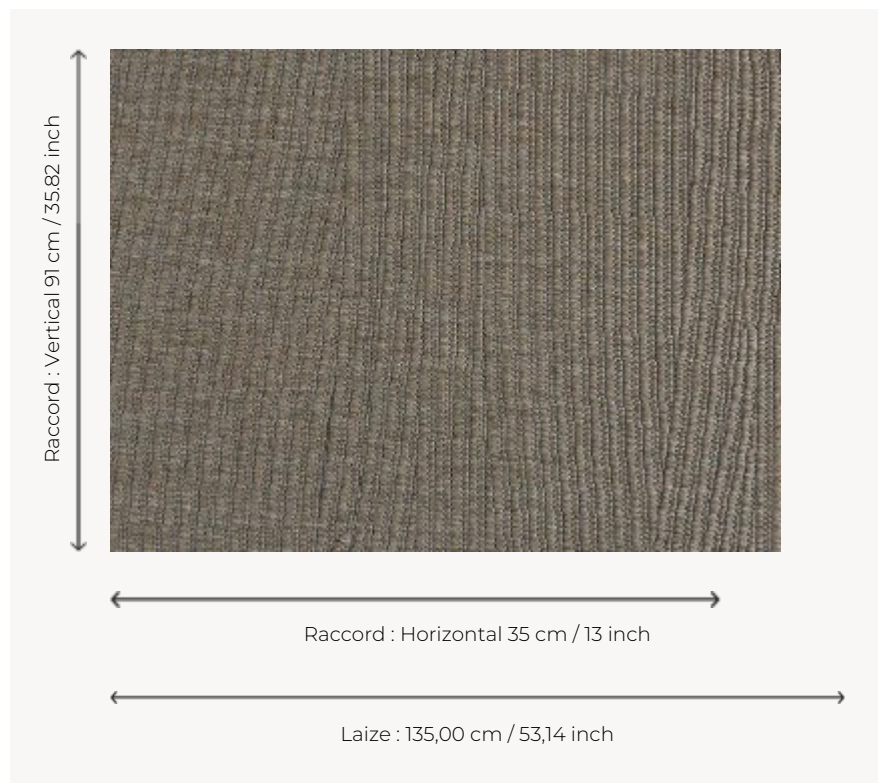

FP372008 EBENE

Tissée de façon artisanale, chaque qualité de cette gamme reprend les codes de Dame Nature : à la fois belle et sauvage, au rythme régulier mais toujours unique. Les fibres naturelles et leurs irrégularités sont magnifiées par des gammes subtiles et pures.

FP372008 - Perle

Pierre Frey

TYPE	Papiers peints imprimés grande largeur
UNITÉ DE VENTE	Disponible au mètre
SUPPORT	INTISSE
COMPOSITION	100 % Intissé
LAIZE	135 cm / 53,14 inch
RACCORD	H: 35 cm - 13,00 inch V: 91 cm - 35,82 inch Pas de raccord tapissier
POIDS	452 gr / m ²
ENTRETIEN	
EMARGEMENT	Emargé
POSE/DÉPOSE	Encoller le mur Arrachable à sec
CERTIFICATIONS	ASTM E84 Class A
INFORMATIONS	Effet panneautage

4 Couleurs

FP372001
Écu

FP372002
Sable

FP372008
Perle

FP372009
Nacre