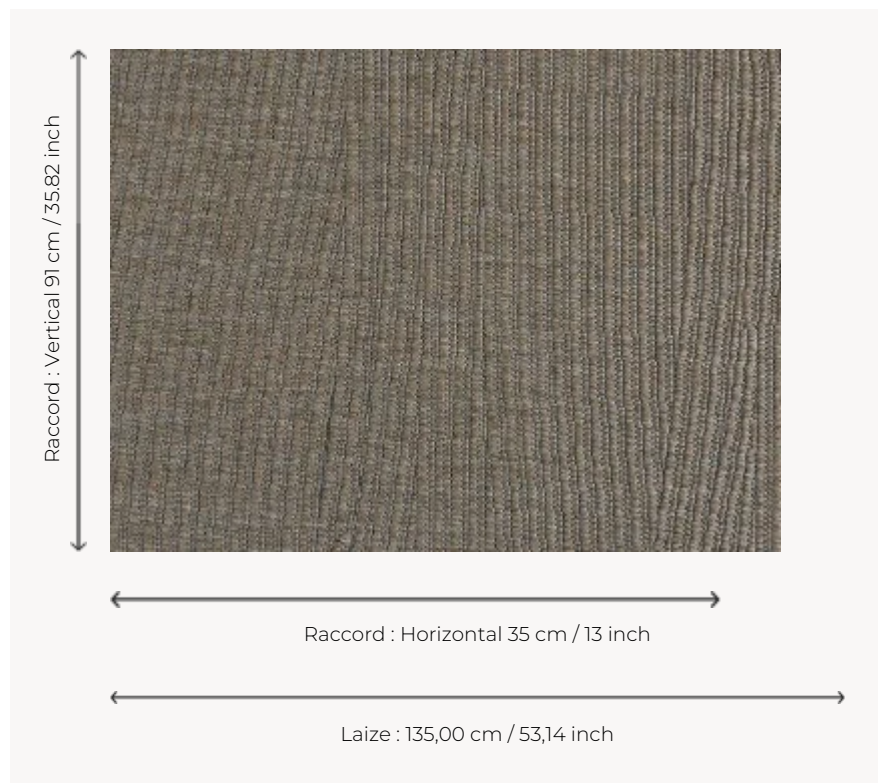

## FP372008 EBENE

Tissée de façon artisanale, chaque qualité de cette gamme reprend les codes de Dame Nature : à la fois belle et sauvage, au rythme régulier mais toujours unique. Les fibres naturelles et leurs irrégularités sont magnifiées par des gammes subtiles et pures.

### Pierre Frey

<b>TYPE</b>	Papiers peints imprimés grande largeur
<b>UNITÉ DE VENTE</b>	Disponible au mètre
<b>SUPPORT</b>	INTISSE
<b>COMPOSITION</b>	100 % Intissé
<b>LAIZE</b>	135 cm / 53,14 inch
<b>RACCORD</b>	H: 35 cm - 13,00 inch V: 91 cm - 35,82 inch Pas de raccord tapissier
<b>POIDS</b>	452 gr / m <sup>2</sup>
<b>ENTRETIEN</b>	
<b>EMARGEMENT</b>	Emargé
<b>POSE/DÉPOSE</b>	Encoller le mur Arrachable à sec
<b>CERTIFICATIONS</b>	ASTM E84 Class A
<b>INFORMATIONS</b>	Effet panneautage

## 4 Couleurs

FP372001  
Écu

FP372002  
Sable

FP372008  
Perle

FP372009  
Nacre