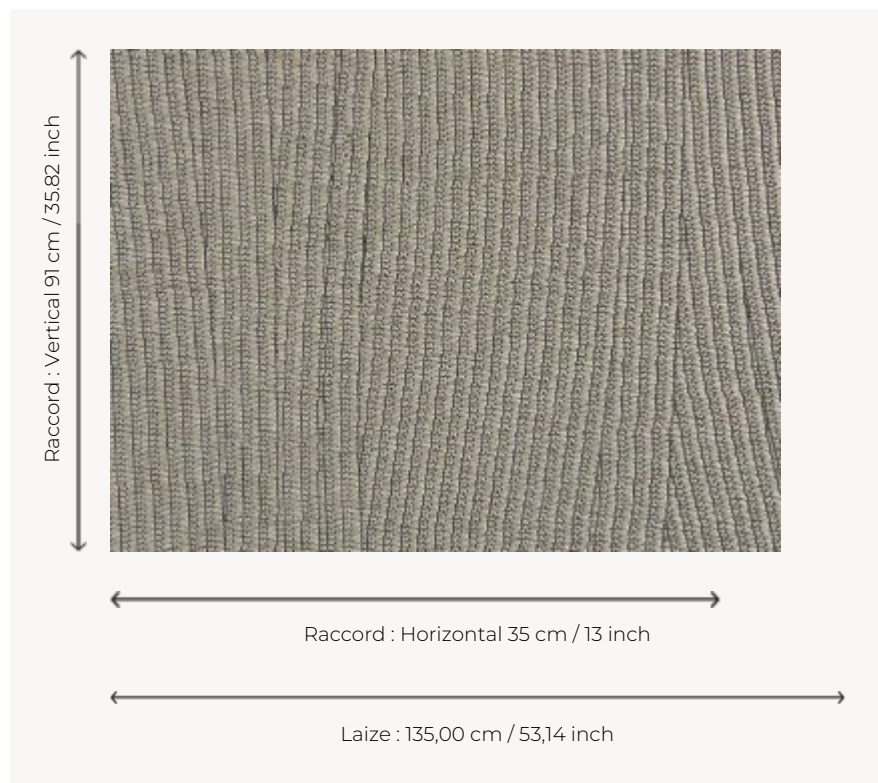

FP372009 EBENE

Tissée de façon artisanale, chaque qualité de cette gamme reprend les codes de Dame Nature : à la fois belle et sauvage, au rythme régulier mais toujours unique. Les fibres naturelles et leurs irrégularités sont magnifiées par des gammes subtiles et pures.

FP372009 - Nacre

Pierre Frey

TYPE	Papiers peints imprimés grande largeur
UNITÉ DE VENTE	Disponible au mètre
SUPPORT	INTISSE
COMPOSITION	100 % Intissé
LAIZE	135 cm / 53,14 inch
RACCORD	H: 35 cm - 13,00 inch V: 91 cm - 35,82 inch Pas de raccord tapissier
POIDS	452 gr / m ²
ENTRETIEN	
EMARGEMENT	Emargé
POSE/DÉPOSE	Encoller le mur Arrachable à sec
CERTIFICATIONS	ASTM E84 Class A
INFORMATIONS	Effet panneautage

4 Couleurs

FP372001
Écu

FP372002
Sable

FP372008
Perle

FP372009
Nacre