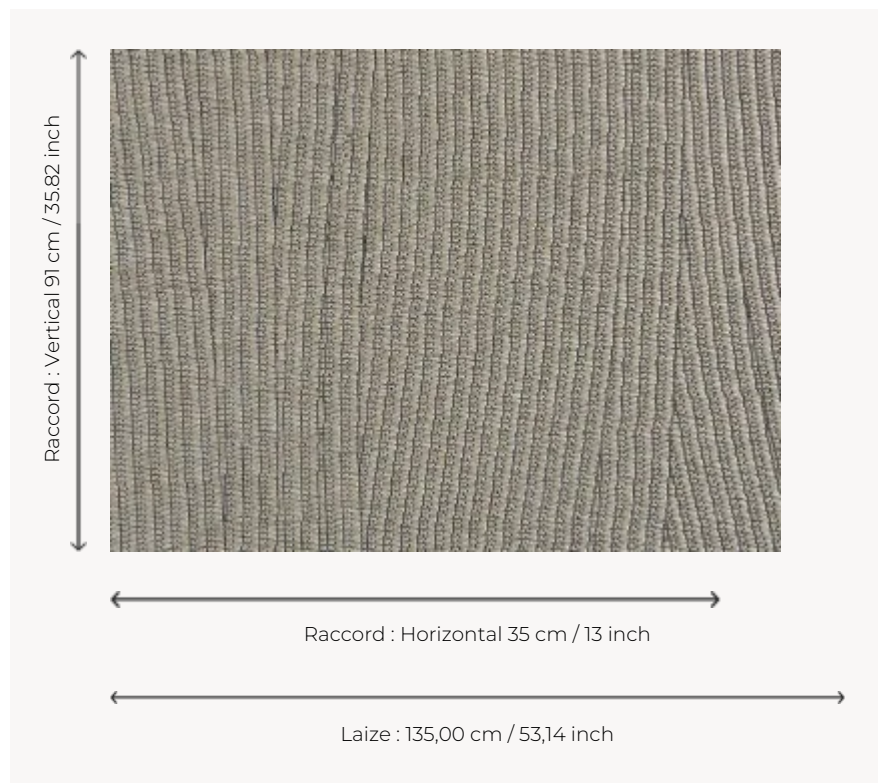

FP372009 EBENE

Tissée de façon artisanale, chaque qualité de cette gamme reprend les codes de Dame Nature : à la fois belle et sauvage, au rythme régulier mais toujours unique. Les fibres naturelles et leurs irrégularités sont magnifiées par des gammes subtiles et pures.

FP372009 - Nacre

Pierre Frey

TYPE	Papiers peints imprimés grande largeur
UNITÉ DE VENTE	Disponible au mètre
SUPPORT	INTISSE
COMPOSITION	100 % Intissé
LAIZE	135 cm / 53,14 inch
RACCORD	H: 35 cm - 13,00 inch V: 91 cm - 35,82 inch Pas de raccord tapissier
POIDS	452 gr / m ²
ENTRETIEN	
EMARGEMENT	Emargé
POSE/DÉPOSE	Encoller le mur Arrachable à sec
CERTIFICATIONS	ASTM E84 Class A
INFORMATIONS	Effet panneautage

4 Couleurs

FP372001
Écu

FP372002
Sable

FP372008
Perle

FP372009
Nacre