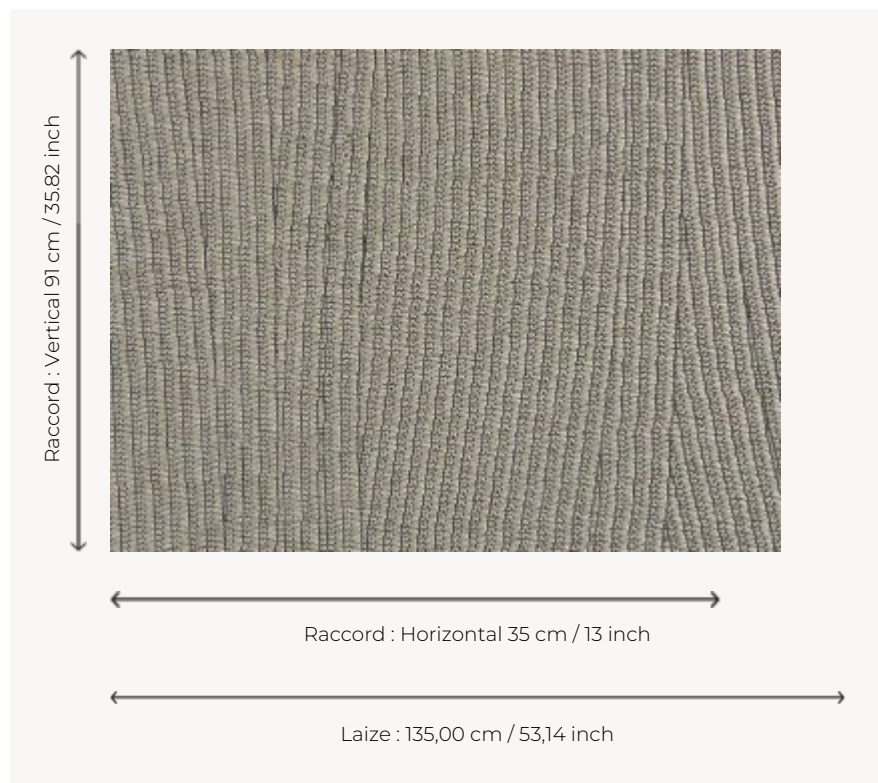

FP372009 EBENE

Tissée de façon artisanale, chaque qualité de cette gamme reprend les codes de Dame Nature : à la fois belle et sauvage, au rythme régulier mais toujours unique. Les fibres naturelles et leurs irrégularités sont magnifiées par des gammes subtiles et pures.

FP372009 - Nacre

Pierre Frey

TYPE	Papiers peints imprimés grande largeur
UNITÉ DE VENTE	Disponible au mètre
SUPPORT	INTISSE
COMPOSITION	100 % Intissé
LAIZE	135 cm / 53,14 inch
RACCORD	H: 35 cm - 13,00 inch V: 91 cm - 35,82 inch Pas de raccord tapissier
POIDS	452 gr / m²
ENTRETIEN	
EMARGEMENT	Emargé
POSE/DÉPOSE	Encoller le mur Arrachable à sec
CERTIFICATIONS	ASTM E84 Class A
INFORMATIONS	Effet panneautage