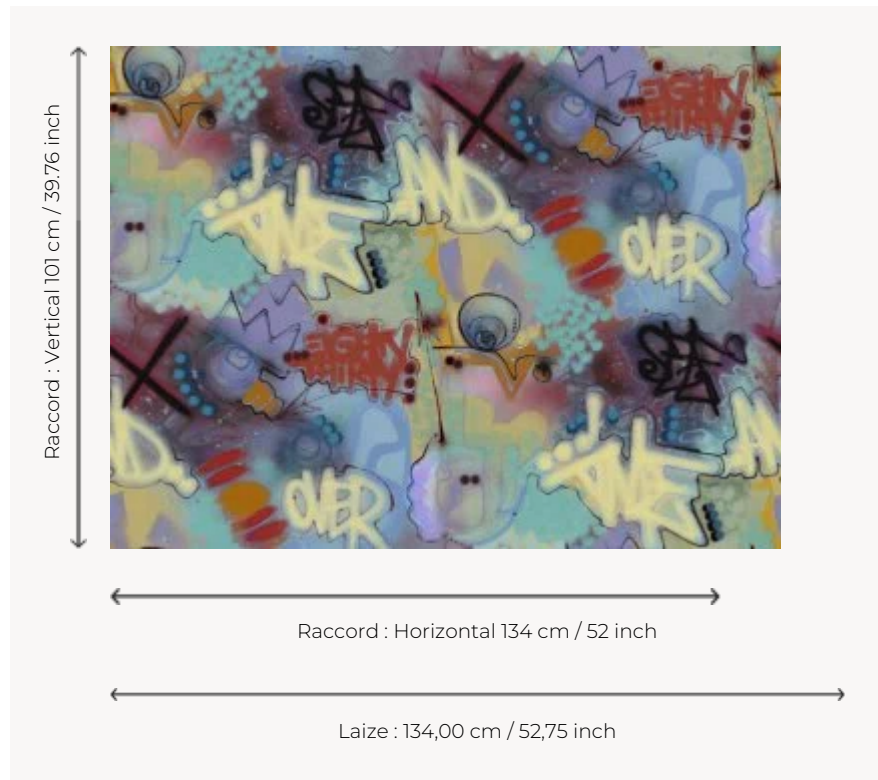

FP394001 EIGHTY THIRTY

Ce dessin célèbre les 80 ans de la Maison Pierre Frey et les 30 ans de carrière de Toxic. L'artiste est l'un des pionniers du mouvement graffiti des années 1980. Les trains et les murs de New-York ont été ses premiers supports d'expression.

FP394001 - Turquoise

Pierre Frey

TYPE	Papiers peints imprimés grande largeur
ARTISTE	Toxic
COLLABORATION	Pour PIERRE FREY
UNITÉ DE VENTE	Disponible au mètre
SUPPORT	INTISSE
COMPOSITION	100 % Intissé
LAIZE	134 cm / 52,75 inch
RACCORD	H: 134 cm - 52,00 inch V: 101 cm - 39,76 inch Raccord droit
POIDS	150 gr / m ²
ENTRETIEN	
EMARGEMENT	Non émarginé
POSE/DÉPOSE	Encoller le mur Arrachable à sec
CERTIFICATIONS	EUROCLASS B-s1,d0 ASTM E84 Class A
NOTES	Bonne solidité à la lumière
INFORMATIONS	Utiliser les repères pour faire le raccord lors de la pose. Pose en double coupe
LIASSE	F9979PPFREY9

1 Couleurs

FP394001
Turquoise