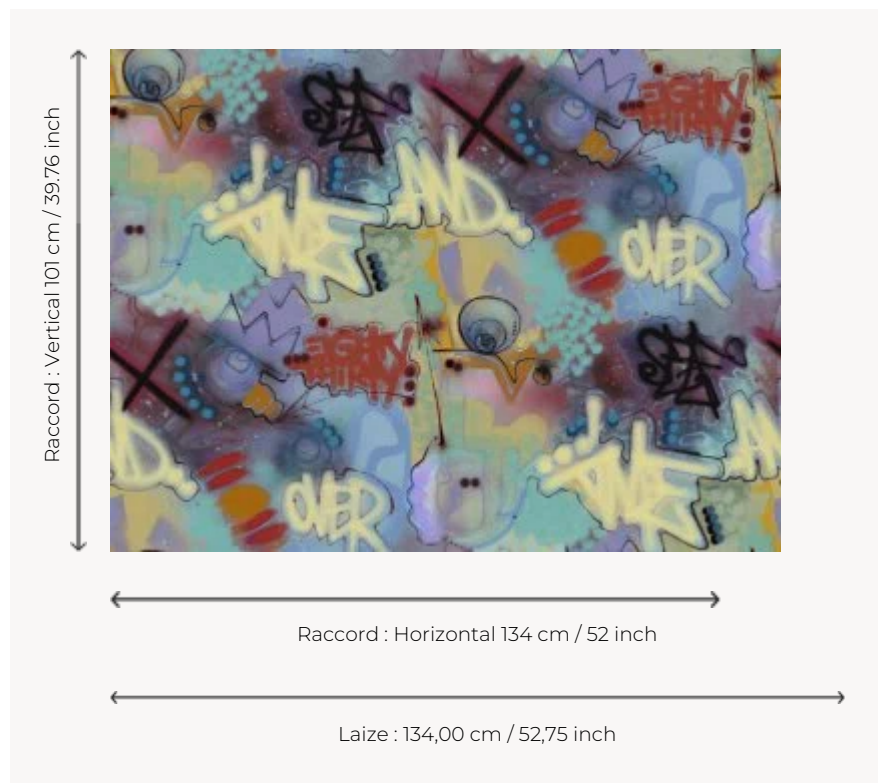

FP394001 EIGHTY THIRTY

Ce dessin célèbre les 80 ans de la Maison Pierre Frey et les 30 ans de carrière de Toxic. L'artiste est l'un des pionniers du mouvement graffiti des années 1980. Les trains et les murs de New-York ont été ses premiers supports d'expression.

FP394001 - Turquoise

Pierre Frey

TYPE	Papiers peints imprimés grande largeur
ARTISTE	Toxic
COLLABORATION	Pour PIERRE FREY
UNITÉ DE VENTE	Disponible au mètre
SUPPORT	INTISSE
COMPOSITION	100 % Intissé
LAIZE	134 cm / 52,75 inch
RACCORD	H: 134 cm - 52,00 inch V: 101 cm - 39,76 inch Raccord droit
POIDS	150 gr / m ²
ENTRETIEN	
EMARGEMENT	Non émarginé
POSE/DÉPOSE	Encoller le mur Arrachable à sec
CERTIFICATIONS	EUROCLASS B-s1,d0 ASTM E84 Class A
NOTES	Bonne solidité à la lumière
INFORMATIONS	Utiliser les repères pour faire le raccord lors de la pose. Pose en double coupe
LIASSE	F9979PPFREY9

1 Couleurs

FP394001
Turquoise