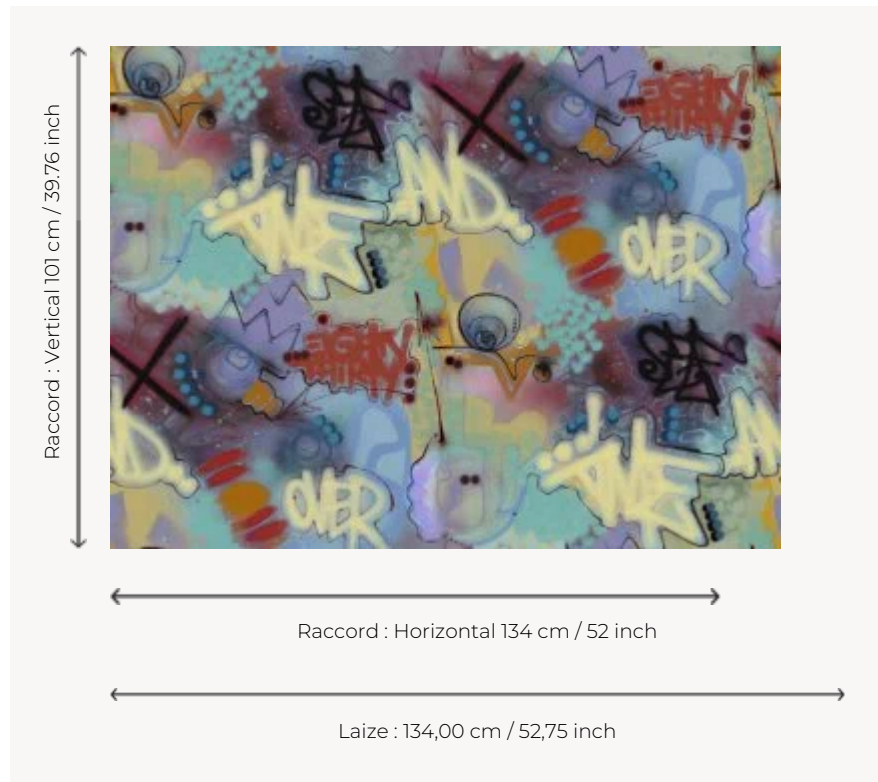

FP394001 EIGHTY THIRTY

Ce dessin célèbre les 80 ans de la Maison Pierre Frey et les 30 ans de carrière de Toxic. L'artiste est l'un des pionniers du mouvement graffiti des années 1980. Les trains et les murs de New-York ont été ses premiers supports d'expression.

FP394001 - Turquoise

Pierre Frey

TYPE	Papiers peints imprimés grande largeur
ARTISTE	Toxic
COLLABORATION	Pour PIERRE FREY
UNITÉ DE VENTE	Disponible au mètre
SUPPORT	INTISSE
COMPOSITION	100 % Intissé
LAIZE	134 cm / 52,75 inch
RACCORD	H: 134 cm - 52,00 inch V: 101 cm - 39,76 inch Raccord droit
POIDS	150 gr / m ²
ENTRETIEN	
EMARGEMENT	Non émargé
POSE/DÉPOSE	Encoller le mur Arrachable à sec
CERTIFICATIONS	EUROCLASS B-s1,d0 ASTM E84 Class A
NOTES	Bonne solidité à la lumière
INFORMATIONS	Utiliser les repères pour faire le raccord lors de la pose. Pose en double coupe
LIASSE	F9979PPFREY9

1 Couleurs

FP394001
Turquoise