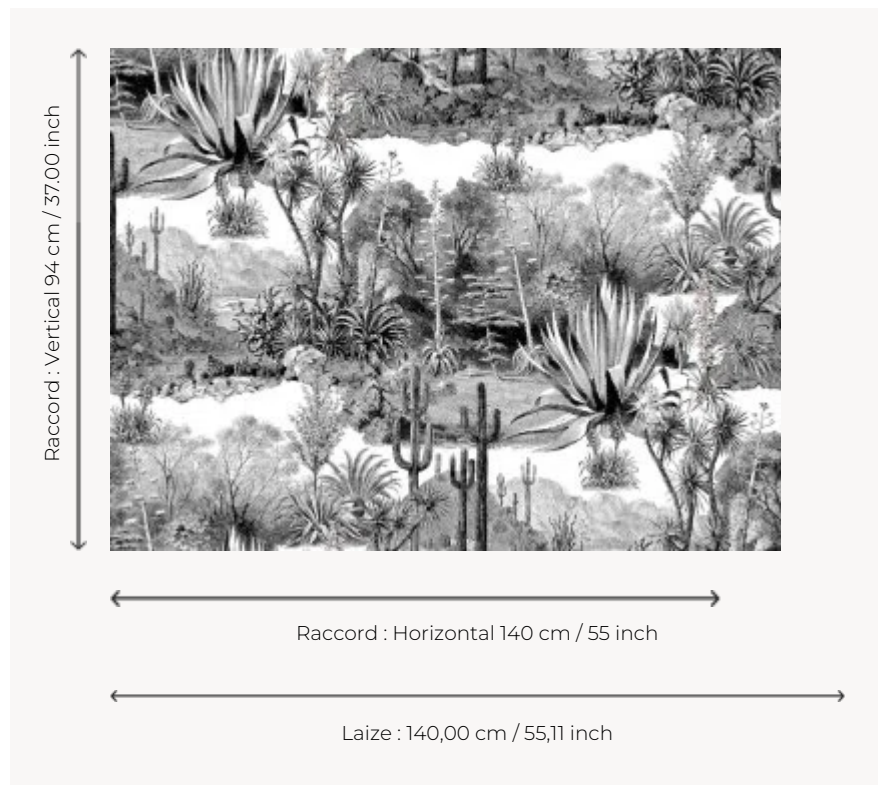

FP395001 PAMPA

Toile de Jouy revisitée, Pampa joue avec les perspectives et les codes de ce style traditionnel français. Réalisé en noir et blanc, ce motif rappelle les gravures, témoins des périple exotiques d'un autre âge.

FP395001 - Jais

Pierre Frey

TYPE	Papiers peints imprimés grande largeur
UNITÉ DE VENTE	Disponible au mètre
SUPPORT	INTISSE
COMPOSITION	100 % Intissé
LAIZE	140 cm / 55,11 inch
RACCORD	H: 140 cm - 55,00 inch V: 94 cm - 37,00 inch Raccord droit
POIDS	147 gr / m ²
ENTRETIEN	
EMARGEMENT	Non émargé
POSE/DÉPOSE	Encoller le mur Arrachable au mouillé
CERTIFICATIONS	EUROCLASS B-s1,d0
INFORMATIONS	Utiliser les repères pour faire le raccord lors de la pose. Pose en double coupe