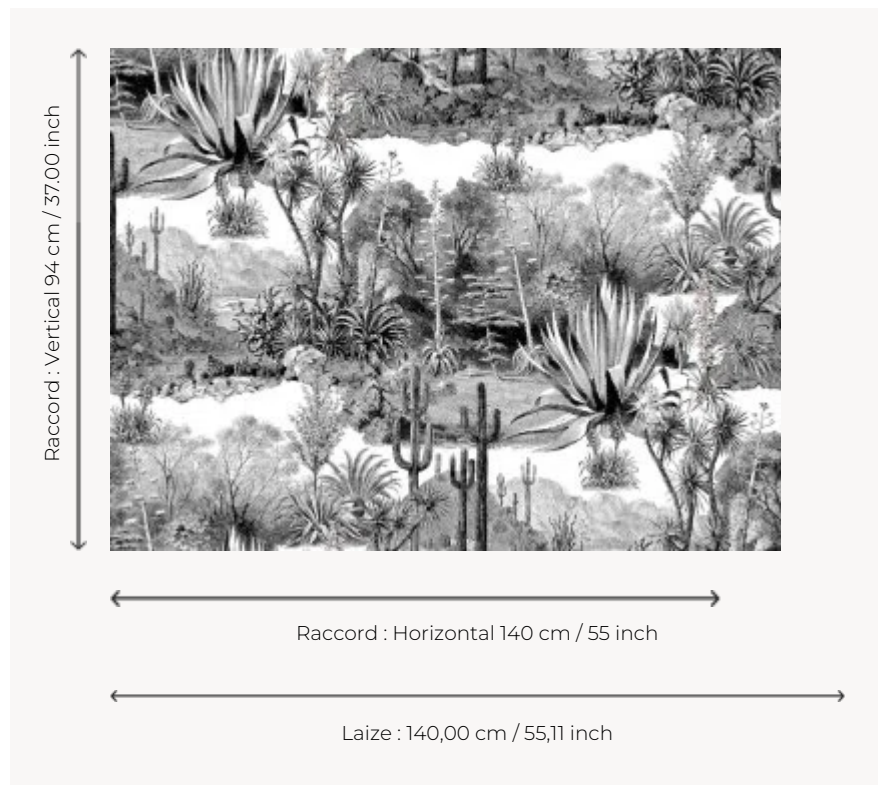

FP395001 PAMPA

Toile de Jouy revisitée, Pampa joue avec les perspectives et les codes de ce style traditionnel français. Réalisé en noir et blanc, ce motif rappelle les gravures, témoins des périples exotiques d'un autre âge.

FP395001 - Jais

Pierre Frey

TYPE	Papiers peints imprimés grande largeur
UNITÉ DE VENTE	Disponible au mètre
SUPPORT	INTISSE
COMPOSITION	100 % Intissé
LAIZE	140 cm / 55,11 inch
RACCORD	H: 140 cm - 55,00 inch V: 94 cm - 37,00 inch Raccord droit
POIDS	147 gr / m ²
ENTRETIEN	
EMARGEMENT	Non émargé
POSE/DÉPOSE	Encoller le mur Arrachable au mouillé
CERTIFICATIONS	EUROCLASS B-s1,d0
INFORMATIONS	Utiliser les repères pour faire le raccord lors de la pose. Pose en double coupe