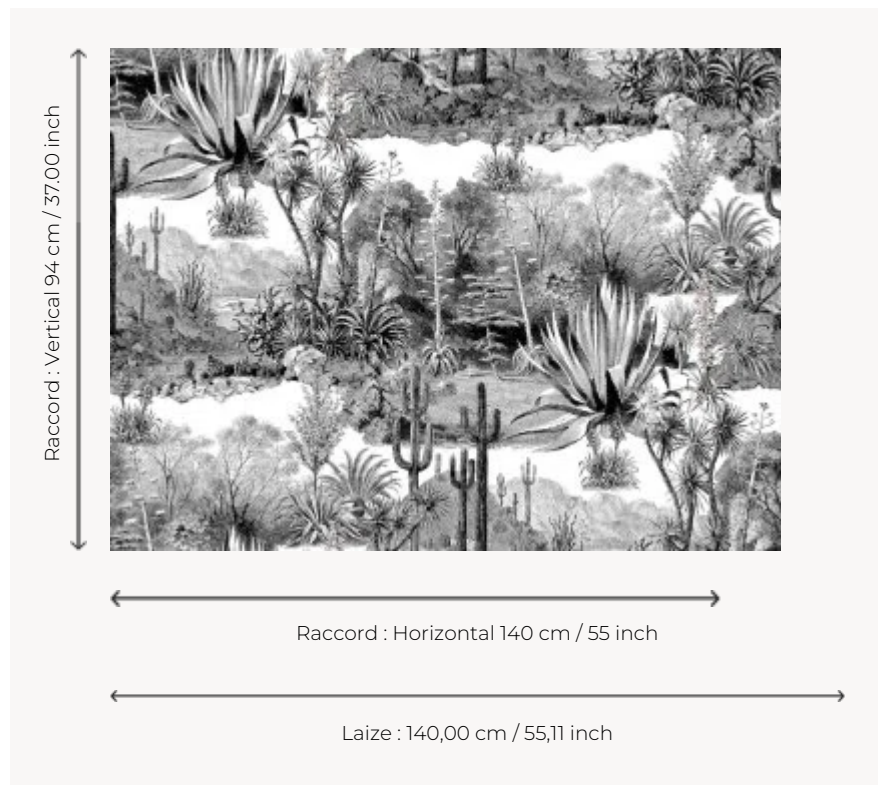

FP395001 PAMPA

Toile de Jouy revisitée, Pampa joue avec les perspectives et les codes de ce style traditionnel français. Réalisé en noir et blanc, ce motif rappelle les gravures, témoins des périple exotiques d'un autre âge.

FP395001 - Jais

Pierre Frey

TYPE	Papiers peints imprimés grande largeur
UNITÉ DE VENTE	Disponible au mètre
SUPPORT	INTISSE
COMPOSITION	100 % Intissé
LAIZE	140 cm / 55,11 inch
RACCORD	H: 140 cm - 55,00 inch V: 94 cm - 37,00 inch Raccord droit
POIDS	147 gr / m ²
ENTRETIEN	
EMARGEMENT	Non émargé
POSE/DÉPOSE	Encoller le mur Arrachable au mouillé
CERTIFICATIONS	EUROCLASS B-s1,d0
INFORMATIONS	Utiliser les repères pour faire le raccord lors de la pose. Pose en double coupe