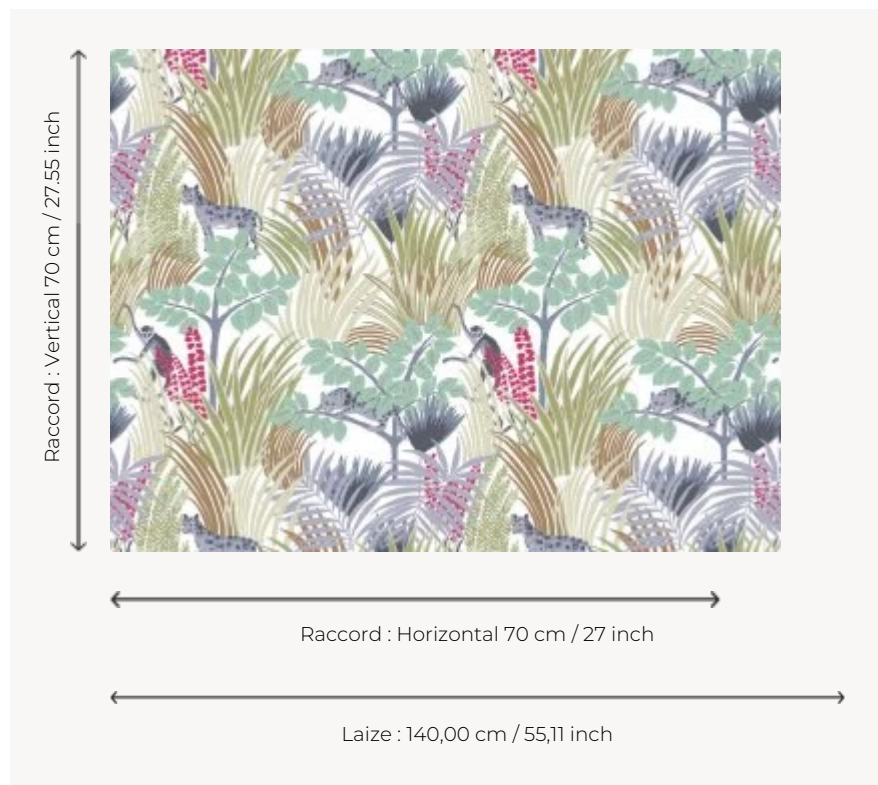

FP398001 KIPLING

Paysage de forêt équatoriale dans lequel on doit se plonger tout entier pour en découvrir chaque détail, le dessin est inspiré par le courant des peintres naïfs. Peint à la main à l'origine, son trait révèle un doux mélange entre intensité et subtilité.

FP398001 - Original

Pierre Frey

TYPE	Papiers peints imprimés grande largeur
UNITÉ DE VENTE	Disponible au mètre
SUPPORT	INTISSE
COMPOSITION	100 % Intissé
LAIZE	140 cm / 55,11 inch
RACCORD	H: 70 cm - 27,00 inch V: 70 cm - 27,55 inch Raccord droit
POIDS	147 gr / m ²
ENTRETIEN	
EMARGEMENT	Non émarginé
POSE/DÉPOSE	Encoller le mur Arrachable au mouillé
CERTIFICATIONS	EUROCLASS B-s1,d0
INFORMATIONS	Utiliser les repères pour faire le raccord lors de la pose. Pose en double coupe

3 Couleurs

FP398001
Original

FP398002
Nuit

FP398003
Sous-bois