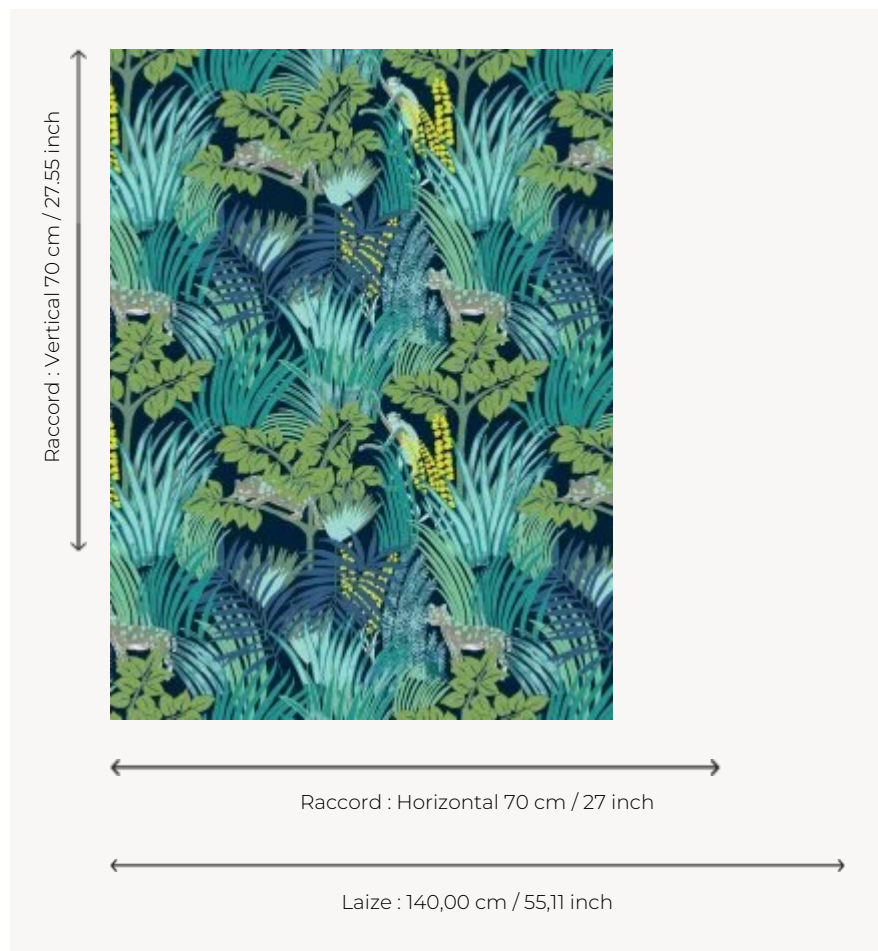

FP398002 KIPLING

Paysage de forêt équatoriale dans lequel on doit se plonger tout entier pour en découvrir chaque détail, le dessin est inspiré par le courant des peintres naïfs. Peint à la main à l'origine, son trait révèle un doux mélange entre intensité et subtilité.

FP398002 - Nuit

Pierre Frey

TYPE	Papiers peints imprimés grande largeur
UNITÉ DE VENTE	Disponible au mètre
SUPPORT	INTISSE
COMPOSITION	100 % Intissé
LAIZE	140 cm / 55,11 inch
RACCORD	H: 70 cm - 27,00 inch V: 70 cm - 27,55 inch Raccord droit
POIDS	147 gr / m ²
ENTRETIEN	
EMARGEMENT	Non émarginé
POSE/DÉPOSE	Encoller le mur Arrachable au mouillé
CERTIFICATIONS	EUROCLASS B-s1,d0
INFORMATIONS	Utiliser les repères pour faire le raccord lors de la pose. Pose en double coupe

1 Couleurs

FP398002

Nuit