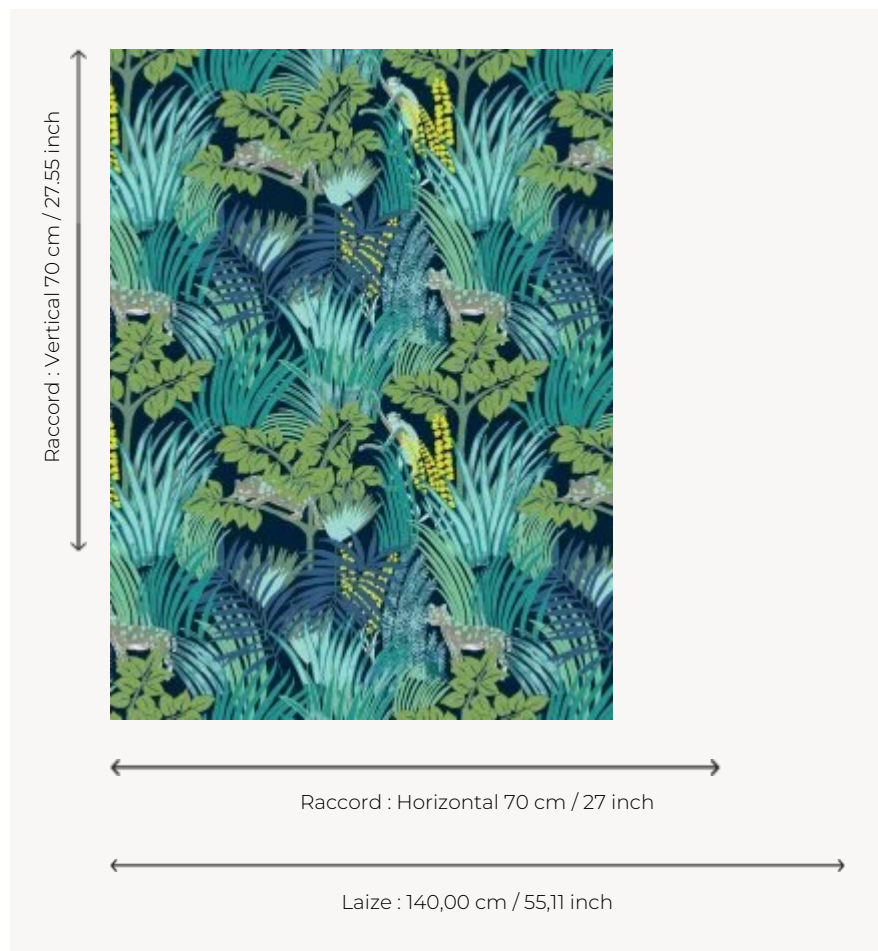

FP398002 KIPLING

Paysage de forêt équatoriale dans lequel on doit se plonger tout entier pour en découvrir chaque détail, le dessin est inspiré par le courant des peintres naïfs. Peint à la main à l'origine, son trait révèle un doux mélange entre intensité et subtilité.

FP398002 - Nuit

Pierre Frey

TYPE	Papiers peints imprimés grande largeur
UNITÉ DE VENTE	Disponible au mètre
SUPPORT	INTISSE
COMPOSITION	100 % Intissé
LAIZE	140 cm / 55,11 inch
RACCORD	H: 70 cm - 27,00 inch V: 70 cm - 27,55 inch Raccord droit
POIDS	147 gr / m ²
ENTRETIEN	
EMARGEMENT	Non émarginé
POSE/DÉPOSE	Encoller le mur Arrachable au mouillé
CERTIFICATIONS	EUROCLASS B-s1,d0
INFORMATIONS	Utiliser les repères pour faire le raccord lors de la pose. Pose en double coupe

3 Couleurs

FP398001
Original

FP398002
Nuit

FP398003
Sous-bois