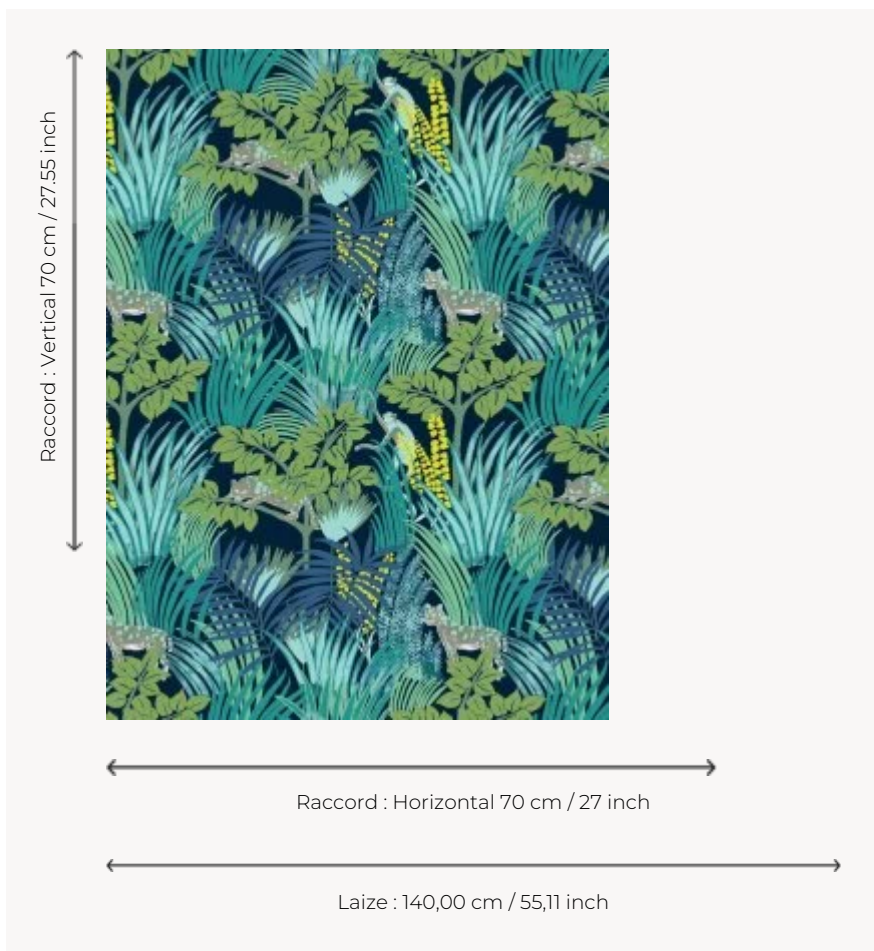

FP398002 KIPLING

Paysage de forêt équatoriale dans lequel on doit se plonger tout entier pour en découvrir chaque détail, le dessin est inspiré par le courant des peintres naïfs. Peint à la main à l'origine, son trait révèle un doux mélange entre intensité et subtilité.

FP398002 - Nuit

Pierre Frey

TYPE	Papiers peints imprimés grande largeur
UNITÉ DE VENTE	Disponible au mètre
SUPPORT	INTISSE
COMPOSITION	100 % Intissé
LAIZE	140 cm / 55,11 inch
RACCORD	H: 70 cm - 27,00 inch V: 70 cm - 27,55 inch Raccord droit
POIDS	147 gr / m ²
ENTRETIEN	
EMARGEMENT	Non émarginé
POSE/DÉPOSE	Encoller le mur Arrachable au mouillé
CERTIFICATIONS	EUROCLASS B-s1,d0
INFORMATIONS	Utiliser les repères pour faire le raccord lors de la pose. Pose en double coupe

3 Couleurs

FP398001
Original

FP398002
Nuit

FP398003
Sous-bois