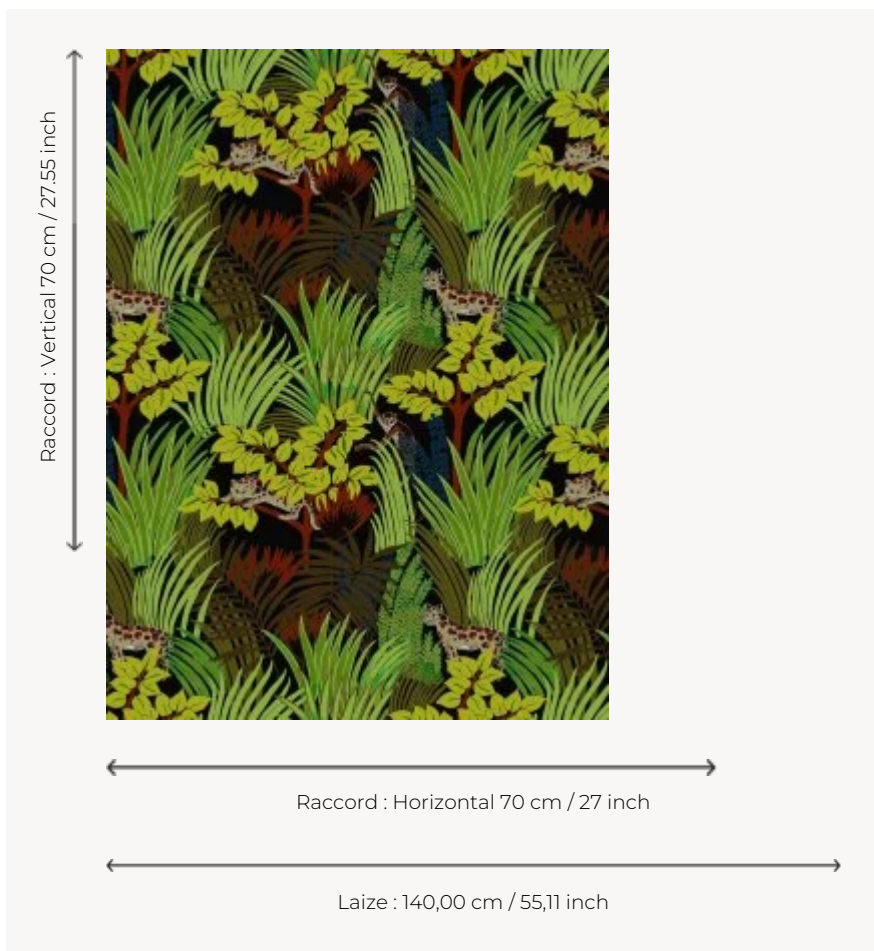

FP398003 KIPLING

Paysage de forêt équatoriale dans lequel on doit se plonger tout entier pour en découvrir chaque détail, le dessin est inspiré par le courant des peintres naïfs. Peint à la main à l'origine, son trait révèle un doux mélange entre intensité et subtilité.

FP398003 - Sous-bois

Pierre Frey

| | |
|-----------------------|--|
| TYPE | Papiers peints imprimés grande largeur |
| UNITÉ DE VENTE | Disponible au mètre |
| SUPPORT | INTISSE |
| COMPOSITION | 100 % Intissé |
| LAIZE | 140 cm / 55,11 inch |
| RACCORD | H: 70 cm - 27,00 inch V: 70 cm - 27,55 inch Raccord droit |
| POIDS | 147 gr / m ² |
| ENTRETIEN |  |
| EMARGEMENT | Non émarginé |
| POSE/DÉPOSE | Encoller le mur Arrachable au mouillé |
| CERTIFICATIONS | EUROCLASS B-s1,d0 |
| INFORMATIONS | Utiliser les repères pour faire le raccord lors de la pose. Pose en double coupe |

3 Couleurs

FP398001
Original

FP398002
Nuit

FP398003
Sous-bois