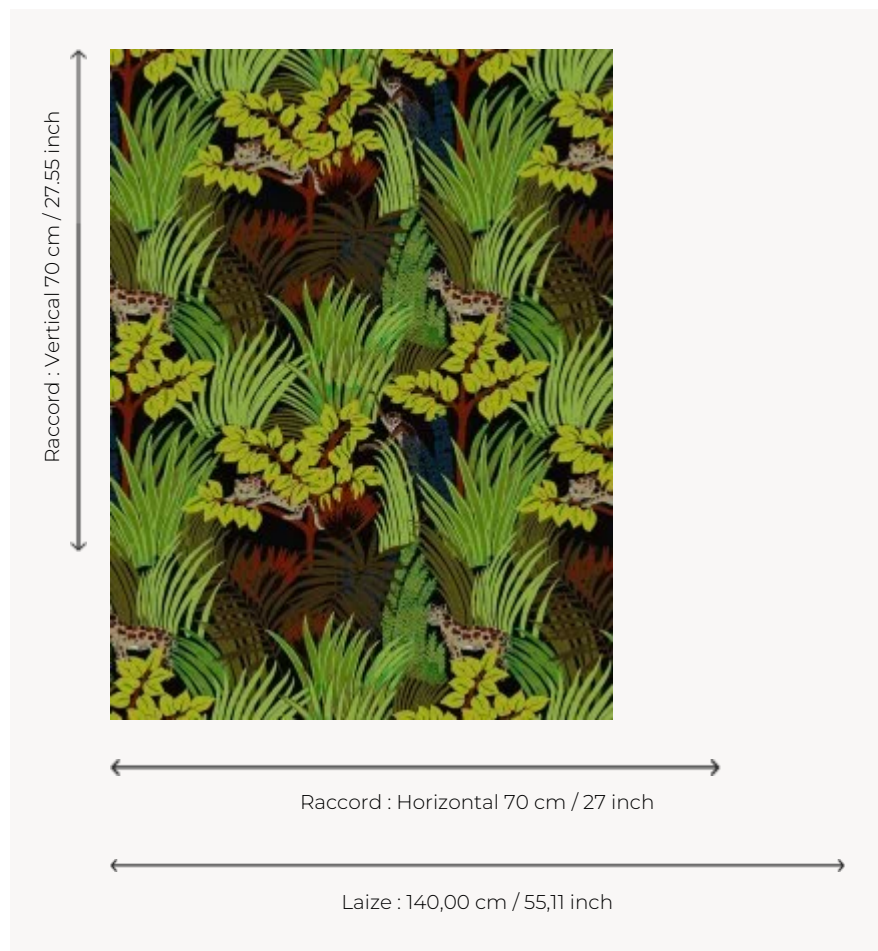

FP398003 KIPLING

Paysage de forêt équatoriale dans lequel on doit se plonger tout entier pour en découvrir chaque détail, le dessin est inspiré par le courant des peintres naïfs. Peint à la main à l'origine, son trait révèle un doux mélange entre intensité et subtilité.

FP398003 - Sous-bois

Pierre Frey

TYPE	Papiers peints imprimés grande largeur
UNITÉ DE VENTE	Disponible au mètre
SUPPORT	INTISSE
COMPOSITION	100 % Intissé
LAIZE	140 cm / 55,11 inch
RACCORD	H: 70 cm - 27,00 inch V: 70 cm - 27,55 inch Raccord droit
POIDS	147 gr / m ²
ENTRETIEN	
EMARGEMENT	Non émarginé
POSE/DÉPOSE	Encoller le mur Arrachable au mouillé
CERTIFICATIONS	EUROCLASS B-s1,d0
INFORMATIONS	Utiliser les repères pour faire le raccord lors de la pose. Pose en double coupe

3 Couleurs

FP398001
Original

FP398002
Nuit

FP398003
Sous-bois