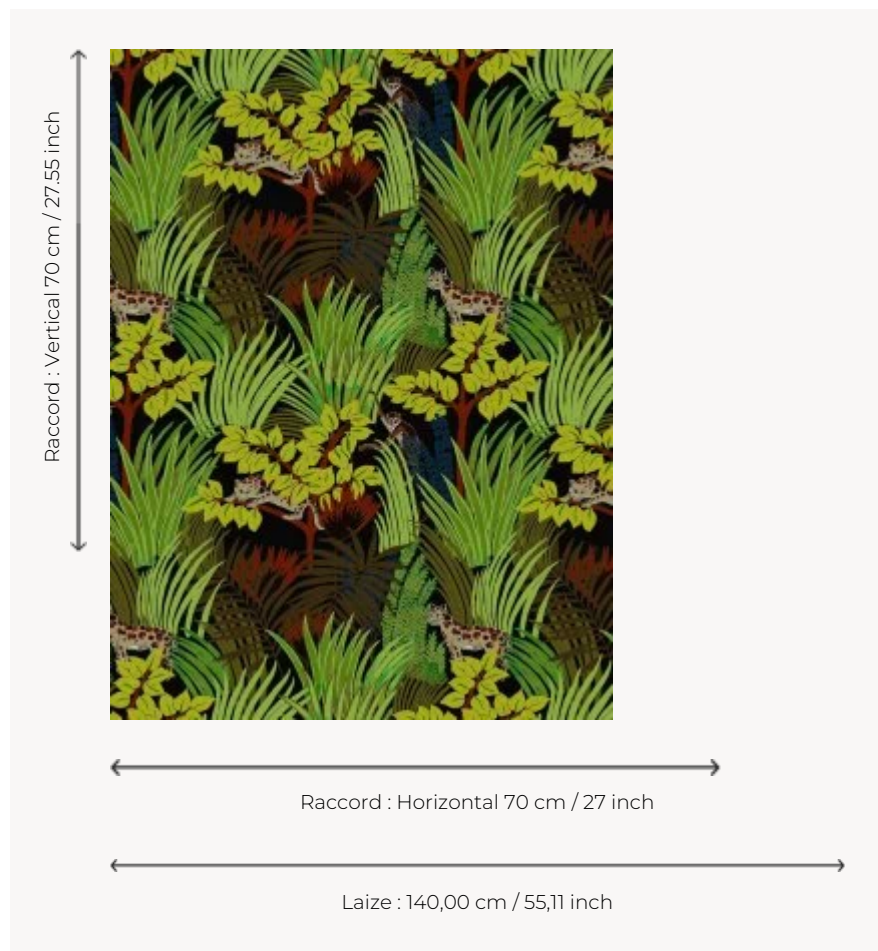

FP398003 KIPLING

Paysage de forêt équatoriale dans lequel on doit se plonger tout entier pour en découvrir chaque détail, le dessin est inspiré par le courant des peintres naïfs. Peint à la main à l'origine, son trait révèle un doux mélange entre intensité et subtilité.

FP398003 - Sous-bois

Pierre Frey

TYPE	Papiers peints imprimés grande largeur
UNITÉ DE VENTE	Disponible au mètre
SUPPORT	INTISSE
COMPOSITION	100 % Intissé
LAIZE	140 cm / 55,11 inch
RACCORD	H: 70 cm - 27,00 inch V: 70 cm - 27,55 inch Raccord droit
POIDS	147 gr / m ²
ENTRETIEN	
EMARGEMENT	Non émarginé
POSE/DÉPOSE	Encoller le mur Arrachable au mouillé
CERTIFICATIONS	EUROCLASS B-s1,d0
INFORMATIONS	Utiliser les repères pour faire le raccord lors de la pose. Pose en double coupe

3 Couleurs

FP398001
Original

FP398002
Nuit

FP398003
Sous-bois