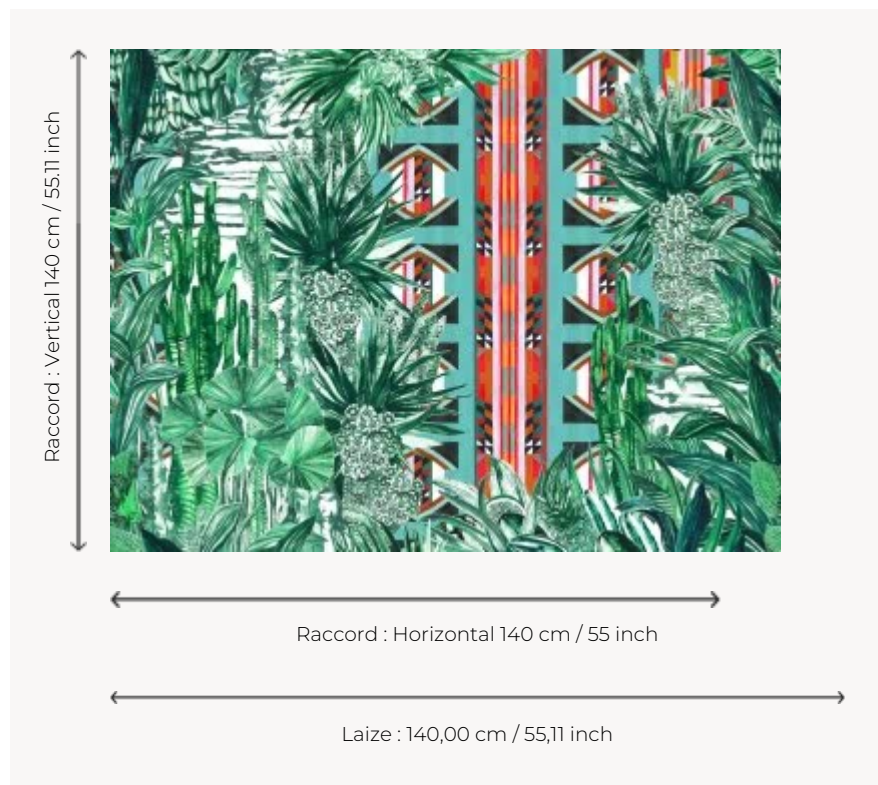

FP400001 PAPAGAYO

Aux confins de cette jungle équatoriale se cache une porte Aztèque porteuse de mille promesses. Le dessin dont est inspiré ce motif est peint à la main. Une interprétation très poétique de la végétation luxuriante et typique de la forêt amazonienne.

FP400001 - Amazonie

Pierre Frey

TYPE	Papiers peints imprimés grande largeur
UNITÉ DE VENTE	Disponible au mètre
SUPPORT	INTISSE
COMPOSITION	100 % Intissé
LAIZE	140 cm / 55,11 inch
RACCORD	H: 140 cm - 55,00 inch V: 140 cm - 55,11 inch Raccord droit
POIDS	147 gr / m²
ENTRETIEN	
EMARGEMENT	Non émarginé
POSE/DÉPOSE	Encoller le mur Arrachable au mouillé
CERTIFICATIONS	EUROCLASS B-s1,d0
INFORMATIONS	Utiliser les repères pour faire le raccord lors de la pose. Pose en double coupe