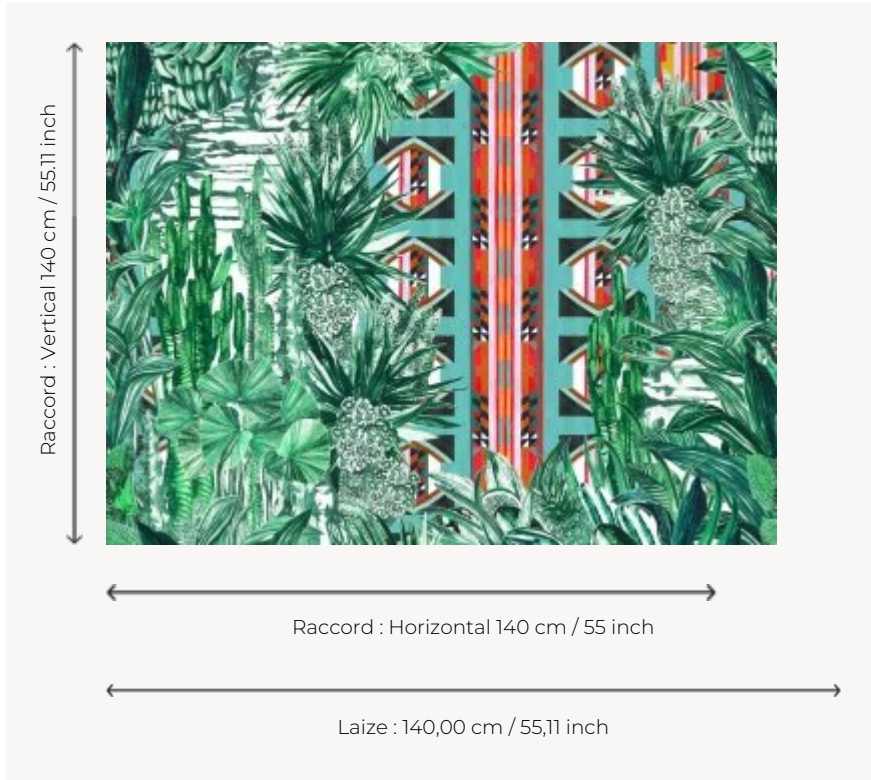

FP400001 PAPAGAYO

Aux confins de cette jungle équatoriale se cache une porte Aztèque porteuse de mille promesses. Le dessin dont est inspiré ce motif est peint à la main. Une interprétation très poétique de la végétation luxuriante et typique de la forêt amazonienne.

FP400001 - Amazonie

Pierre Frey

TYPE	Papiers peints imprimés grande largeur
UNITÉ DE VENTE	Disponible au mètre
SUPPORT	INTISSE
COMPOSITION	100 % Intissé
LAIZE	140 cm / 55,11 inch
RACCORD	H: 140 cm - 55,00 inch V: 140 cm - 55,11 inch Raccord droit
POIDS	147 gr / m ²
ENTRETIEN	
EMARGEMENT	Non émarginé
POSE/DÉPOSE	Encoller le mur Arrachable au mouillé
CERTIFICATIONS	EUROCLASS B-s1,d0
INFORMATIONS	Utiliser les repères pour faire le raccord lors de la pose. Pose en double coupe

1 Couleurs

FP400001
Amazonie