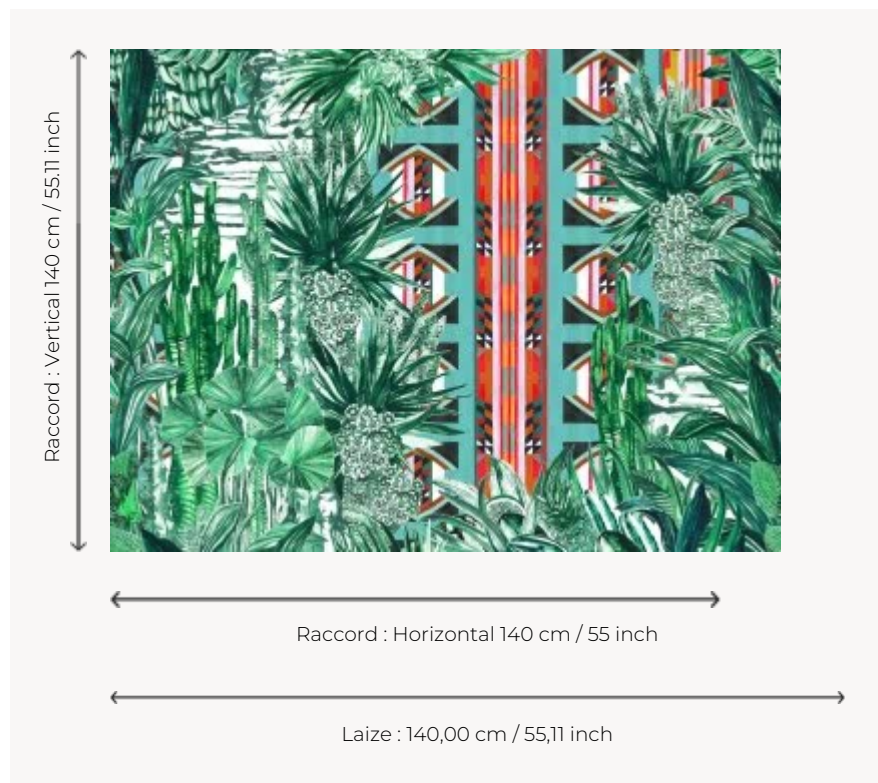

FP400001 PAPAGAYO

Aux confins de cette jungle équatoriale se cache une porte Aztèque porteuse de mille promesses. Le dessin dont est inspiré ce motif est peint à la main. Une interprétation très poétique de la végétation luxuriante et typique de la forêt amazonienne.

FP400001 - Amazonie

Pierre Frey

TYPE	Papiers peints imprimés grande largeur
UNITÉ DE VENTE	Disponible au mètre
SUPPORT	INTISSE
COMPOSITION	100 % Intissé
LAIZE	140 cm / 55,11 inch
RACCORD	H: 140 cm - 55,00 inch V: 140 cm - 55,11 inch Raccord droit
POIDS	147 gr / m ²
ENTRETIEN	
EMARGEMENT	Non émarginé
POSE/DÉPOSE	Encoller le mur Arrachable au mouillé
CERTIFICATIONS	EUROCLASS B-s1,d0
INFORMATIONS	Utiliser les repères pour faire le raccord lors de la pose. Pose en double coupe

1 Couleurs

FP400001
Amazonie