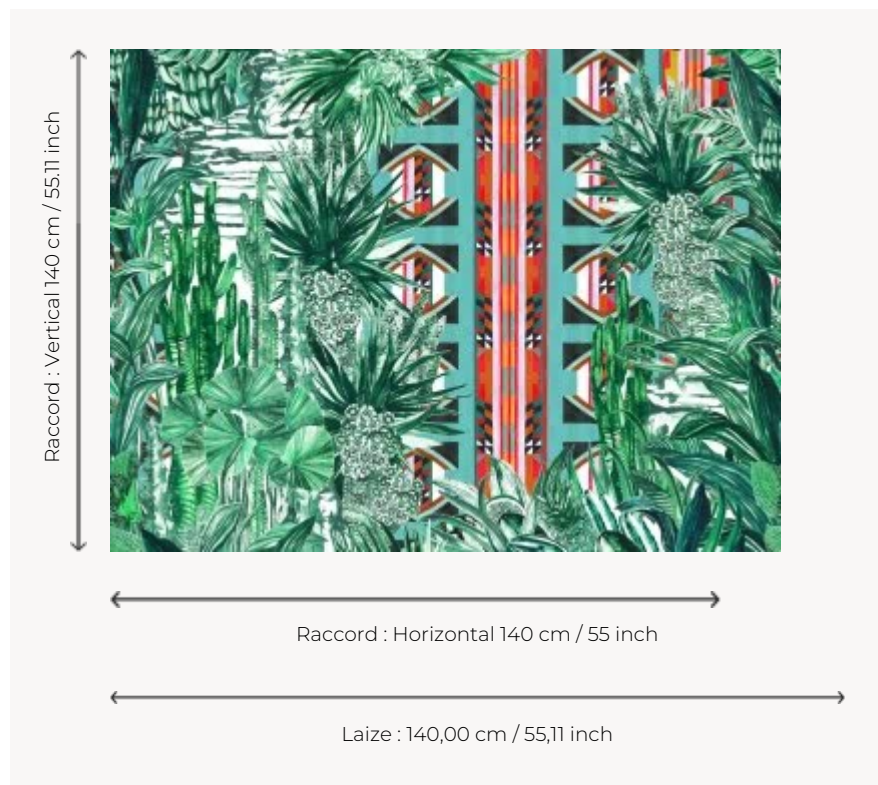

FP400001 PAPAGAYO

Aux confins de cette jungle équatoriale se cache une porte Aztèque porteuse de mille promesses. Le dessin dont est inspiré ce motif est peint à la main. Une interprétation très poétique de la végétation luxuriante et typique de la forêt amazonienne.

FP400001 - Amazonie

Pierre Frey

TYPE	Papiers peints imprimés grande largeur
UNITÉ DE VENTE	Disponible au mètre
SUPPORT	INTISSE
COMPOSITION	100 % Intissé
LAIZE	140 cm / 55,11 inch
RACCORD	H: 140 cm - 55,00 inch V: 140 cm - 55,11 inch Raccord droit
POIDS	147 gr / m ²
ENTRETIEN	
EMARGEMENT	Non émarginé
POSE/DÉPOSE	Encoller le mur Arrachable au mouillé
CERTIFICATIONS	EUROCLASS B-s1,d0
INFORMATIONS	Utiliser les repères pour faire le raccord lors de la pose. Pose en double coupe

1 Couleurs

FP400001
Amazonie