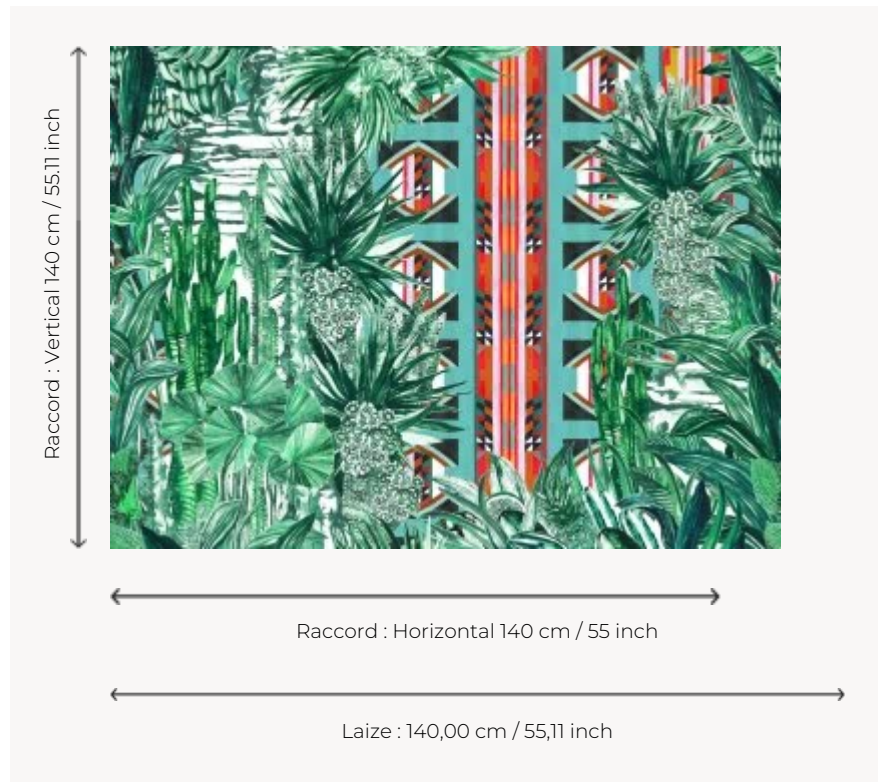

FP400001 PAPAGAYO

Aux confins de cette jungle équatoriale se cache une porte Aztèque porteuse de mille promesses. Le dessin dont est inspiré ce motif est peint à la main. Une interprétation très poétique de la végétation luxuriante et typique de la forêt amazonienne.

FP400001 - Amazonie

Pierre Frey

TYPE	Papiers peints imprimés grande largeur
UNITÉ DE VENTE	Disponible au mètre
SUPPORT	INTISSE
COMPOSITION	100 % Intissé
LAIZE	140 cm / 55,11 inch
RACCORD	H: 140 cm - 55,00 inch V: 140 cm - 55,11 inch Raccord droit
POIDS	147 gr / m ²
ENTRETIEN	
EMARGEMENT	Non émarginé
POSE/DÉPOSE	Encoller le mur Arrachable au mouillé
CERTIFICATIONS	EUROCLASS B-s1,d0
INFORMATIONS	Utiliser les repères pour faire le raccord lors de la pose. Pose en double coupe

1 Couleurs

FP400001
Amazonie