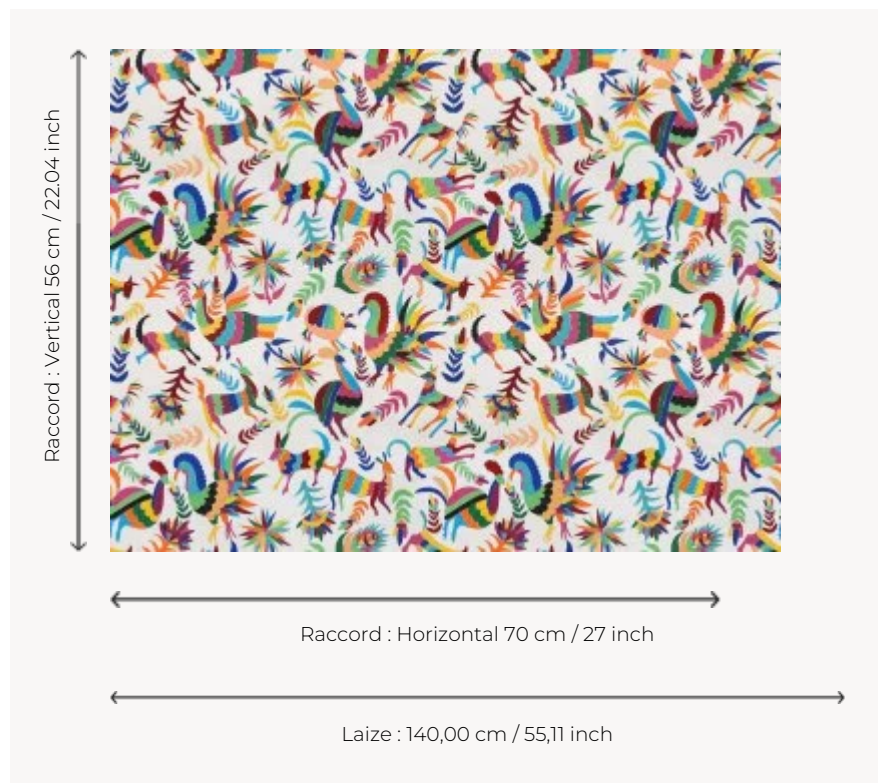

FP401001 OTOMI

Inspiré des broderies traditionnelles de l'ethnie de même nom, le modèle Otomi a d'abord été réalisé en papier découpé. Les fleurs colorées se mêlent ici à des animaux hybrides dans un tourbillon de couleurs qui semble prendre vie grâce à une légère ombre.

FP401001 - Carnaval

Pierre Frey

TYPE	Papiers peints imprimés grande largeur
UNITÉ DE VENTE	Disponible au mètre
SUPPORT	INTISSE
COMPOSITION	100 % Intissé
LAIZE	140 cm / 55,11 inch
RACCORD	H: 70 cm - 27,00 inch V: 56 cm - 22,04 inch Raccord droit
POIDS	147 gr / m ²
ENTRETIEN	
EMARGEMENT	Non émarginé
POSE/DÉPOSE	Encoller le mur Arrachable au mouillé
CERTIFICATIONS	EUROCLASS B-s1,d0
INFORMATIONS	Utiliser les repères pour faire le raccord lors de la pose. Pose en double coupe

1 Couleurs

FP401001
Carnaval