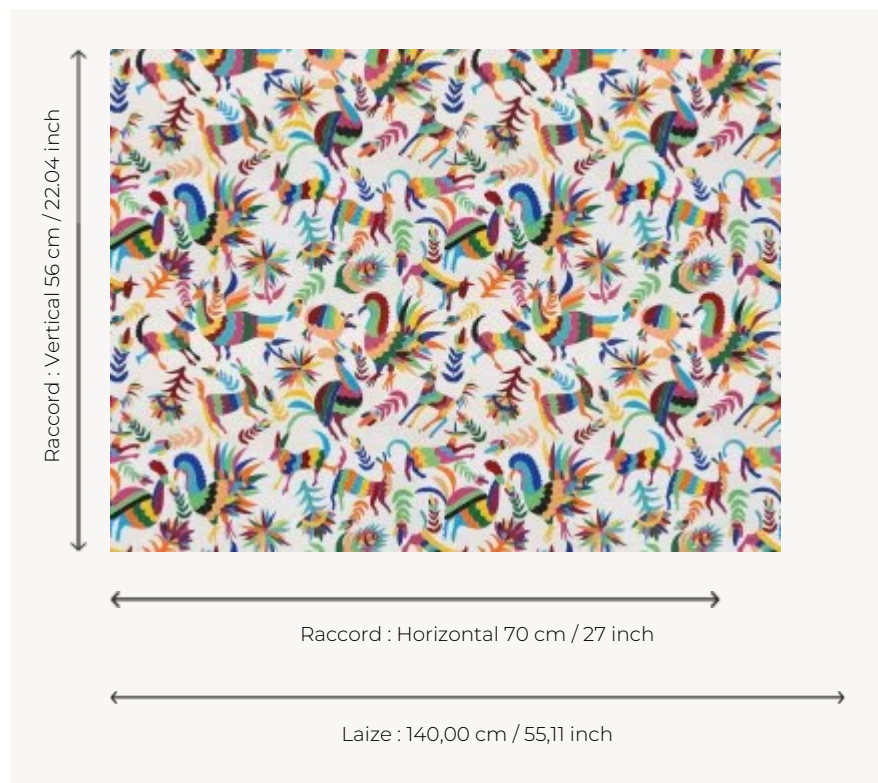

FP401001 OTOMI

Inspiré des broderies traditionnelles de l'ethnie de même nom, le modèle Otomi a d'abord été réalisé en papier découpé. Les fleurs colorées se mêlent ici à des animaux hybrides dans un tourbillon de couleurs qui semble prendre vie grâce à une légère ombre.

FP401001 - Carnaval

Pierre Frey

TYPE	Papiers peints imprimés grande largeur
UNITÉ DE VENTE	Disponible au mètre
SUPPORT	INTISSE
COMPOSITION	100 % Intissé
LAIZE	140 cm / 55,11 inch
RACCORD	H: 70 cm - 27,00 inch V: 56 cm - 22,04 inch Raccord droit
POIDS	147 gr / m ²
ENTRETIEN	
EMARGEMENT	Non émarginé
POSE/DÉPOSE	Encoller le mur Arrachable au mouillé
CERTIFICATIONS	EUROCLASS B-s1,d0
INFORMATIONS	Utiliser les repères pour faire le raccord lors de la pose. Pose en double coupe

1 Couleurs

FP401001
Carnaval