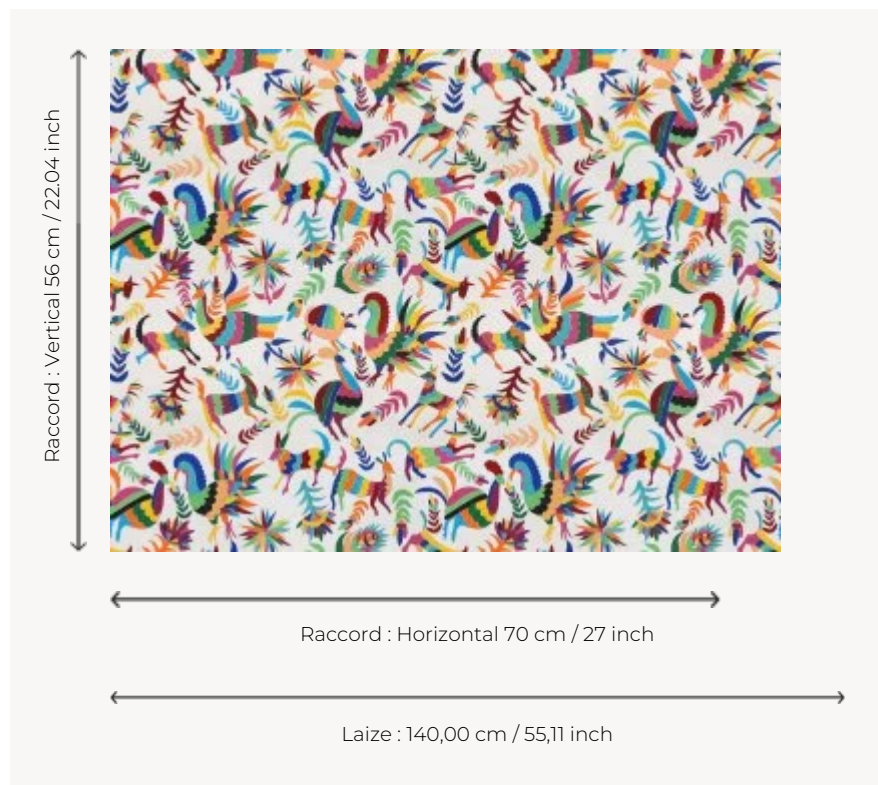

FP401001 OTOMI

Inspiré des broderies traditionnelles de l'ethnie de même nom, le modèle Otomi a d'abord été réalisé en papier découpé. Les fleurs colorées se mêlent ici à des animaux hybrides dans un tourbillon de couleurs qui semble prendre vie grâce à une légère ombre.

FP401001 - Carnaval

Pierre Frey

TYPE	Papiers peints imprimés grande largeur
UNITÉ DE VENTE	Disponible au mètre
SUPPORT	INTISSE
COMPOSITION	100 % Intissé
LAIZE	140 cm / 55,11 inch
RACCORD	H: 70 cm - 27,00 inch V: 56 cm - 22,04 inch Raccord droit
POIDS	147 gr / m ²
ENTRETIEN	
EMARGEMENT	Non émarginé
POSE/DÉPOSE	Encoller le mur Arrachable au mouillé
CERTIFICATIONS	EUROCLASS B-s1,d0
INFORMATIONS	Utiliser les repères pour faire le raccord lors de la pose. Pose en double coupe

1 Couleurs

FP401001
Carnaval