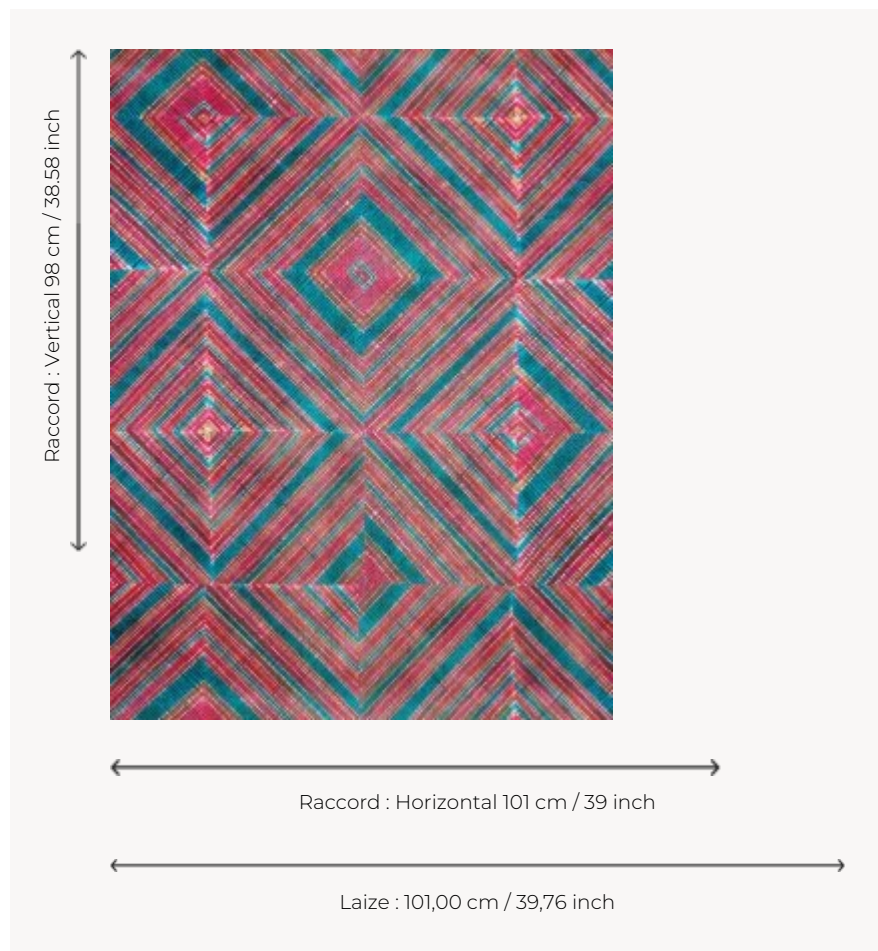

FP404001 SOCORRO

Dessin géométrique inspiré de l'architecture antique Maya, réalisé en impression sur fils posés, Socorro est sublimé par chaque rayon de lumière. Comme une citadelle perdue que l'on survole, un graphisme labyrinthe apparaît.

FP404001 - Pinata

Pierre Frey

TYPE	Papiers peints imprimés grande largeur - Fils posés
UNITÉ DE VENTE	Disponible au mètre
SUPPORT	INTISSE
COMPOSITION	100 % Polyester
LAIZE	101 cm / 39,76 inch
RACCORD	H: 101 cm - 39,00 inch V: 98 cm - 38,58 inch Raccord droit
POIDS	226 gr / m ²
ENTRETIEN	
EMARGEMENT	Emargé
POSE/DÉPOSE	Encoller le mur Arrachable à sec
CERTIFICATIONS	ASTM E84 Class A

1 Couleurs

FP404001

Pinata