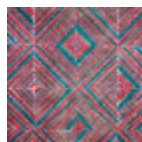

1 Couleurs

FP404001
Pinata