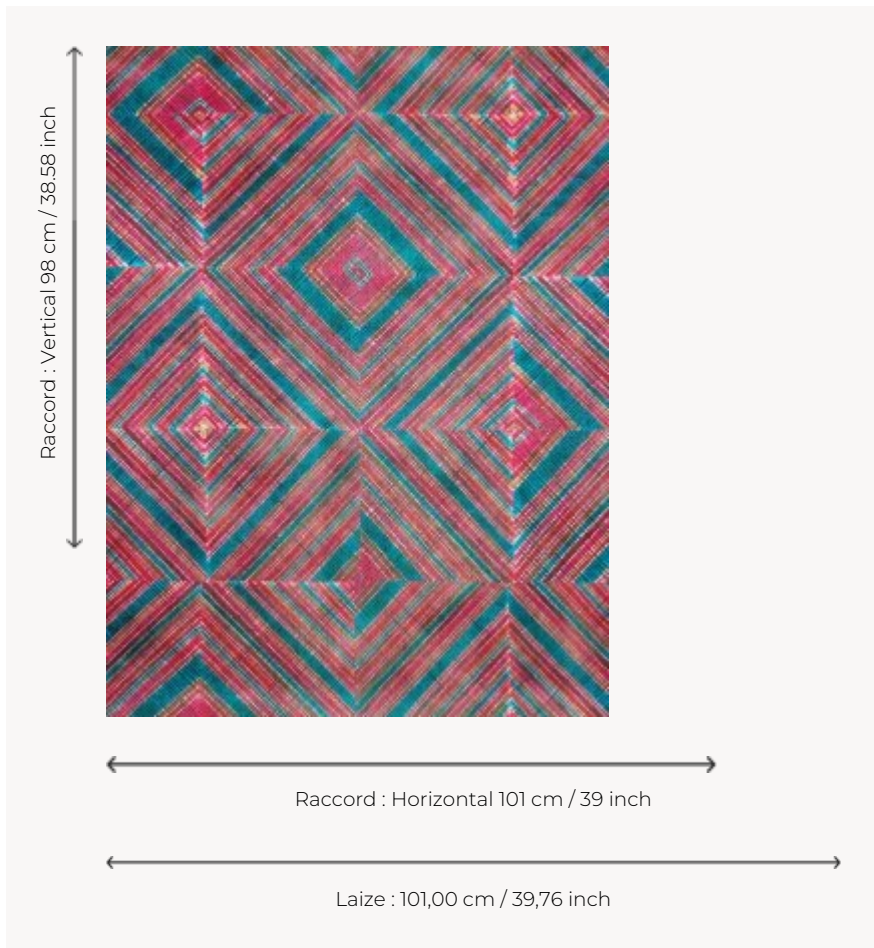

FP404001 SOCORRO

Dessin géométrique inspiré de l'architecture antique Maya, réalisé en impression sur fils posés, Socorro est sublimé par chaque rayon de lumière. Comme une citadelle perdue que l'on survole, un graphisme labyrinthe apparaît.

FP404001 - Pinata

Pierre Frey

TYPE	Papiers peints imprimés grande largeur - Fils posés
UNITÉ DE VENTE	Disponible au mètre
SUPPORT	INTISSE
COMPOSITION	100 % Polyester
LAIZE	101 cm / 39,76 inch
RACCORD	H: 101 cm - 39,00 inch V: 98 cm - 38,58 inch Raccord droit
POIDS	226 gr / m ²
ENTRETIEN	
EMARGEMENT	Emargé
POSE/DÉPOSE	Encoller le mur Arrachable à sec
CERTIFICATIONS	ASTM E84 Class A

1 Couleurs

FP404001
Pinata