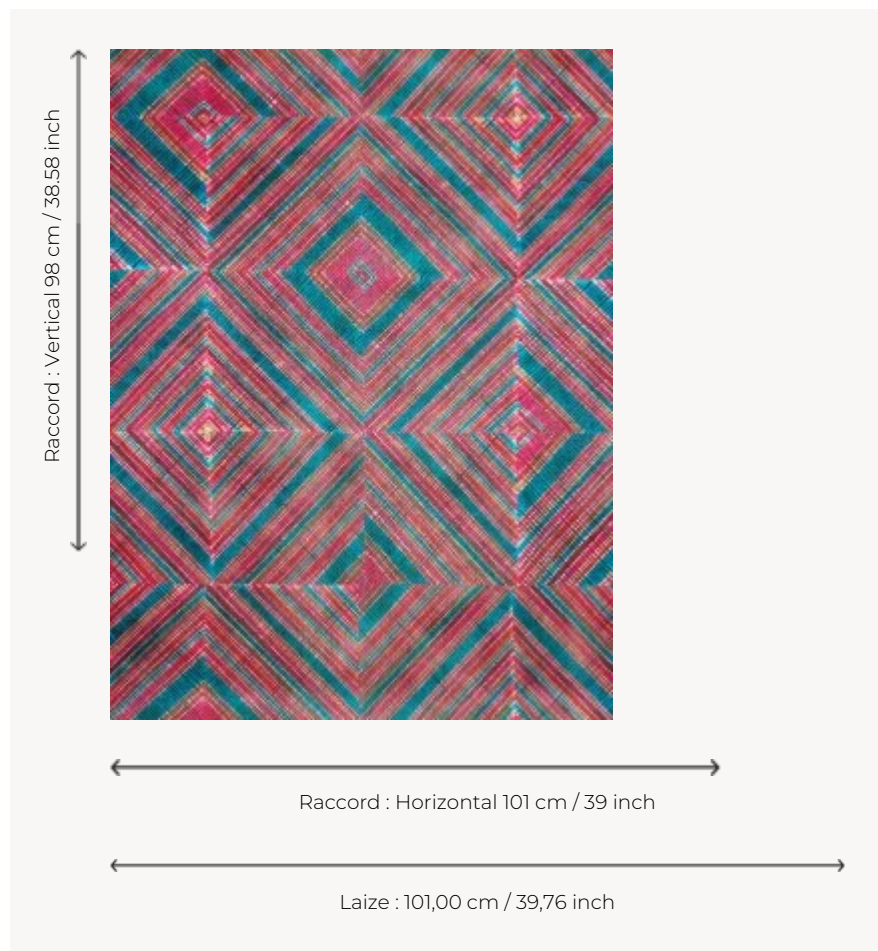

## FP404001 SOCORRO

Dessin géométrique inspiré de l'architecture antique Maya, réalisé en impression sur fils posés, Socorro est sublimé par chaque rayon de lumière. Comme une citadelle perdue que l'on survole, un graphisme labyrinthe apparaît.

### Pierre Frey

<b>TYPE</b>	Papiers peints imprimés grande largeur - Fils posés
<b>UNITÉ DE VENTE</b>	Disponible au mètre
<b>SUPPORT</b>	INTISSE
<b>COMPOSITION</b>	100 % Polyester
<b>LAIZE</b>	101 cm / 39,76 inch
<b>RACCORD</b>	H: 101 cm - 39,00 inch V: 98 cm - 38,58 inch Raccord droit
<b>POIDS</b>	226 gr / m <sup>2</sup>
<b>ENTRETIEN</b>	
<b>EMARGEMENT</b>	Emargé
<b>POSE/DÉPOSE</b>	Encoller le mur Arrachable à sec
<b>CERTIFICATIONS</b>	ASTM E84 Class A