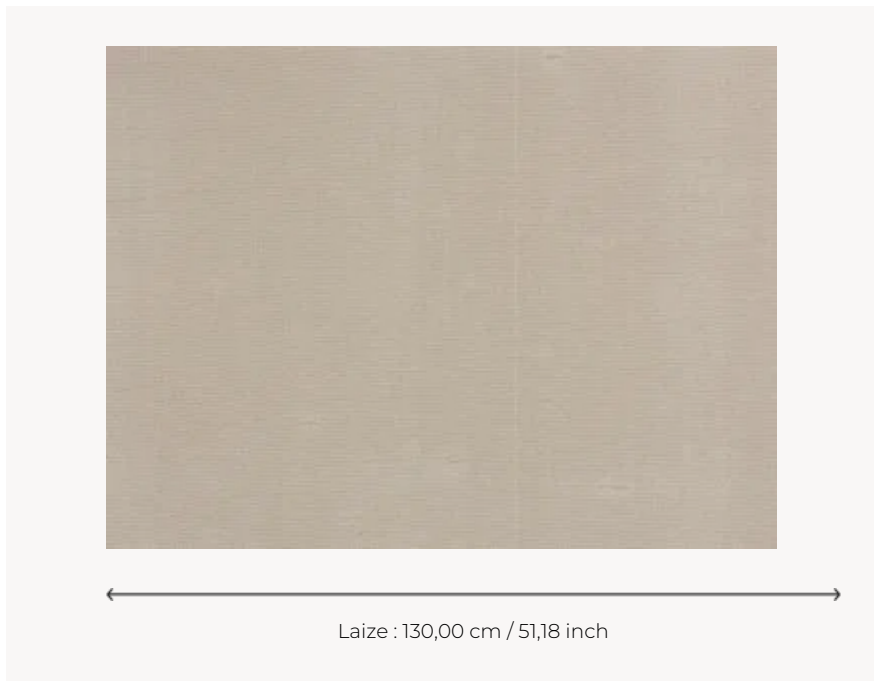

FP405014 ZIA

Disponible en douze couleurs, ce modèle est une alternative surprenante dans le monde du revêtement mural. La soie sublime définitivement les teintes chatoyantes et offre à cette gamme ses lettres de noblesse. Effet panneautage.

FP405014 - Grège

Pierre Frey

TYPE	Unis & faux unis - Tissus contrecollés
UNITÉ DE VENTE	Disponible au mètre
SUPPORT	INTISSE
COMPOSITION	100 % Soie
LAIZE	130 cm / 51,18 inch
RACCORD	Raccord libre
POIDS	188 gr / m ²
ENTRETIEN	
EMARGEMENT	Emargé
POSE/DÉPOSE	Encoller le mur Arrachable à sec
CERTIFICATIONS	EUROCLASS C-s1,d0
INFORMATIONS	Irrégularité naturelle de la fibre Effet panneautage