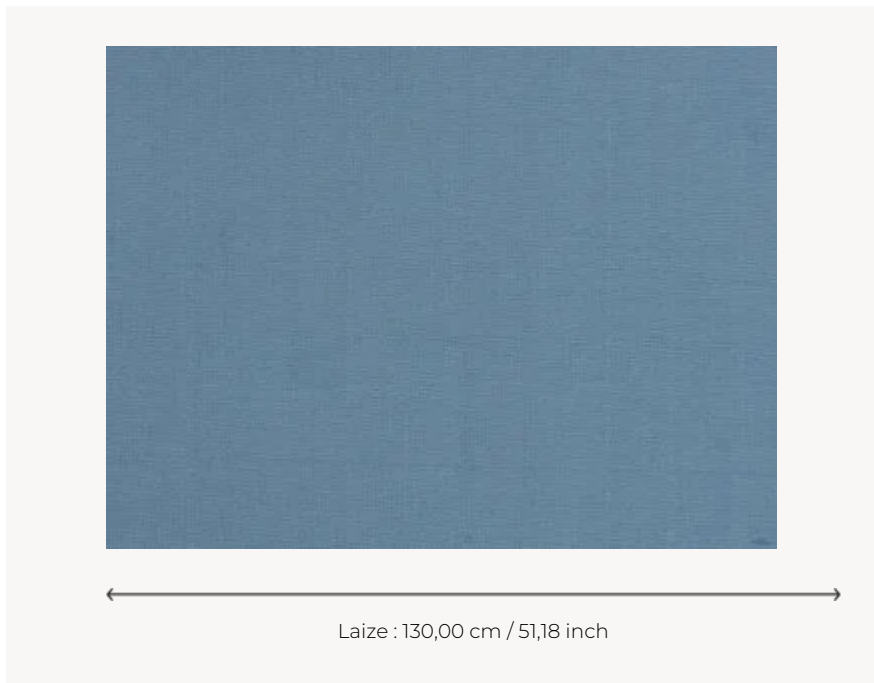

# FP405019 ZIA

Disponible en douze couleurs, ce modèle est une alternative surprenante dans le monde du revêtement mural. La soie sublime définitivement les teintes chatoyantes et offre à cette gamme ses lettres de noblesse. Effet panneautage.

## Pierre Frey

<b>TYPE</b>	Unis & faux unis - Tissus contrecollés
<b>UNITÉ DE VENTE</b>	Disponible au mètre
<b>SUPPORT</b>	INTISSE
<b>COMPOSITION</b>	100 % Soie
<b>LAIZE</b>	130 cm / 51,18 inch
<b>RACCORD</b>	Raccord libre
<b>POIDS</b>	188 gr / m <sup>2</sup>
<b>ENTRETIEN</b>	
<b>EMARGEMENT</b>	Emargé
<b>POSE/DÉPOSE</b>	Encoller le mur Arrachable à sec
<b>CERTIFICATIONS</b>	EUROCLASS C-s1,d0
<b>INFORMATIONS</b>	Irrégularité naturelle de la fibre Effet panneautage