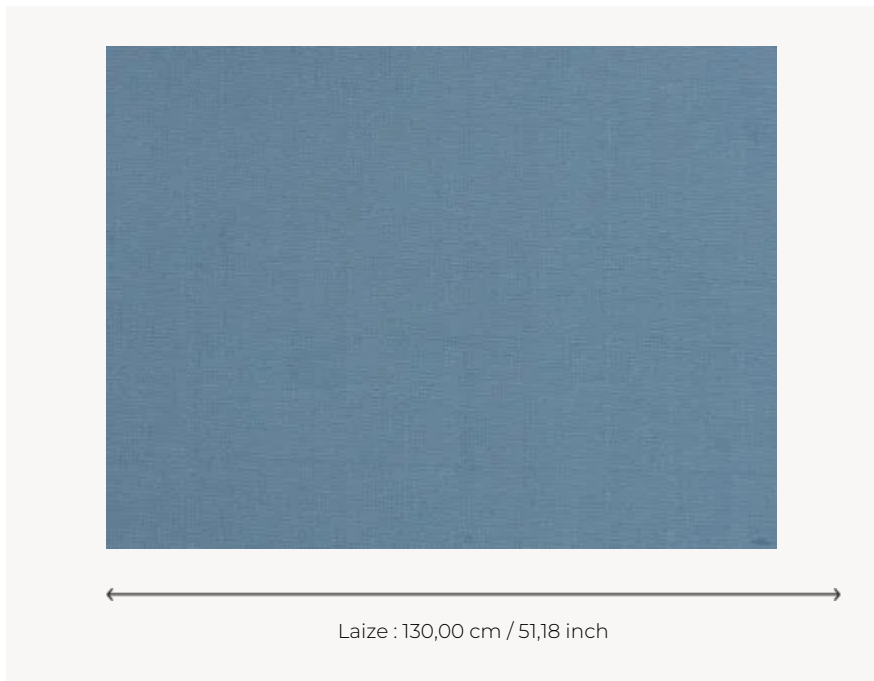

# FP405019 ZIA

Disponible en douze couleurs, ce modèle est une alternative surprenante dans le monde du revêtement mural. La soie sublime définitivement les teintes chatoyantes et offre à cette gamme ses lettres de noblesse. Effet panneautage.

## Pierre Frey

<b>TYPE</b>	Unis & faux unis - Tissus contrecollés
<b>UNITÉ DE VENTE</b>	Disponible au mètre
<b>SUPPORT</b>	INTISSE
<b>COMPOSITION</b>	100 % Soie
<b>LAIZE</b>	130 cm / 51,18 inch
<b>RACCORD</b>	Raccord libre
<b>POIDS</b>	188 gr / m <sup>2</sup>
<b>ENTRETIEN</b>	
<b>EMARGEMENT</b>	Emargé
<b>POSE/DÉPOSE</b>	Encoller le mur Arrachable à sec
<b>CERTIFICATIONS</b>	EUROCLASS C-s1,d0
<b>INFORMATIONS</b>	Irrégularité naturelle de la fibre Effet panneautage