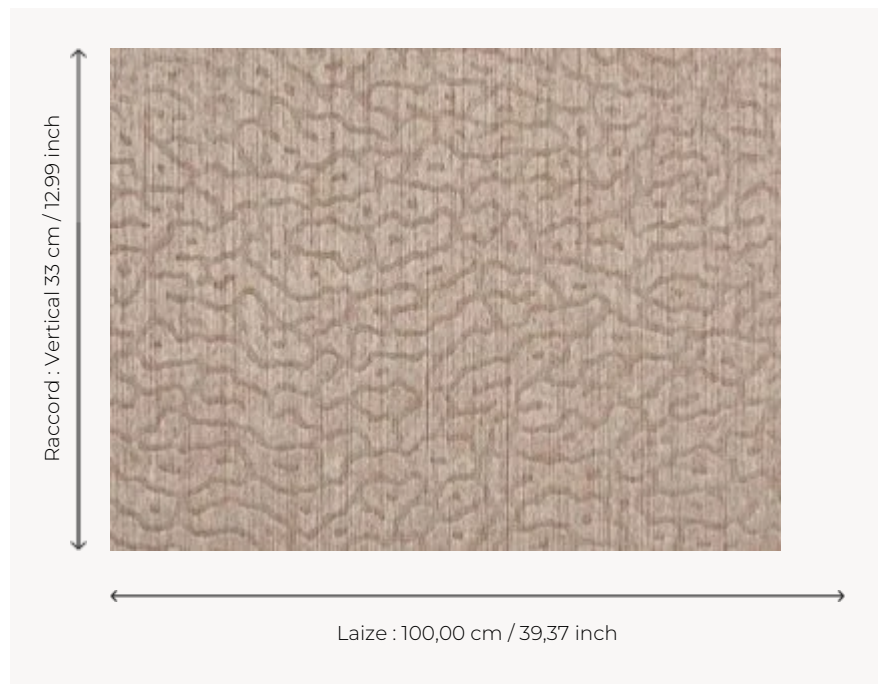

FP412004 BALBOA

Evoquant une danse endiablée, le motif Balboa, délicat et primitif, rappelle la fourrure des grands fauves. Réalisé en fils posés gaufrés, ce faux uni est disponible en 5 coloris chatoyants.

FP412004 - Bois de rose

Pierre Frey

TYPE	Papiers peints imprimés grande largeur - Fils posés
UNITÉ DE VENTE	Disponible au mètre
SUPPORT	INTISSE
COMPOSITION	100 % Polyester
LAIZE	100 cm / 39,37 inch
RACCORD	V: 33 cm - 12,99 inch Raccord libre
POIDS	211 gr / m ²
ENTRETIEN	
EMARGEMENT	Emargé
POSE/DÉPOSE	Encoller le mur Arrachable à sec

2 Couleurs

FP412004
Bois de rose

FP412005
Lune