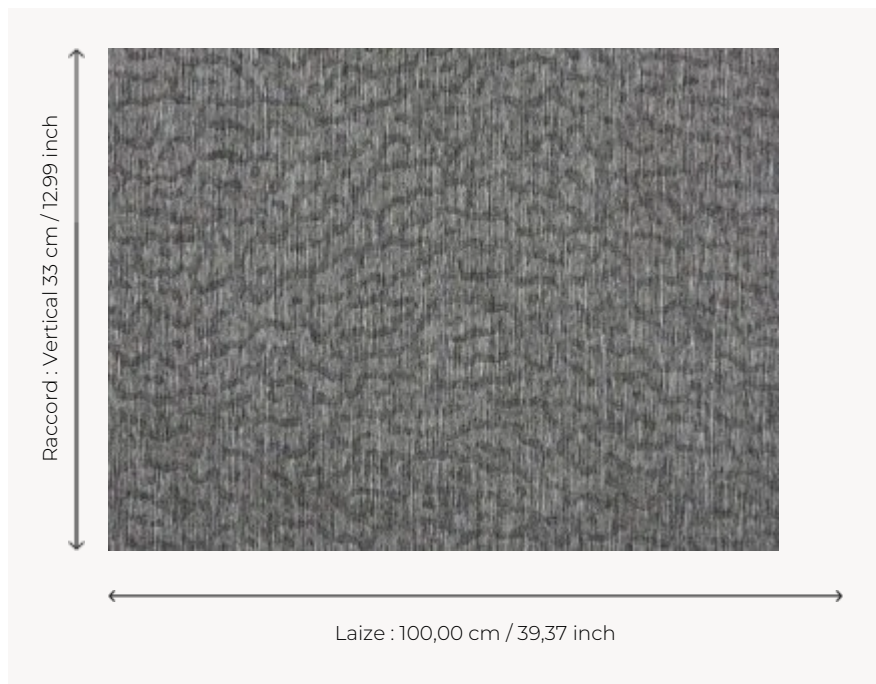

## FP412005 BALBOA

Evoquant une danse endiablée, le motif Balboa, délicat et primitif, rappelle la fourrure des grands fauves. Réalisé en fils posés gaufrés, ce faux uni est disponible en 5 coloris chatoyants.

### Pierre Frey

<b>TYPE</b>	Papiers peints imprimés grande largeur - Fils posés
<b>UNITÉ DE VENTE</b>	Disponible au mètre
<b>SUPPORT</b>	INTISSE
<b>COMPOSITION</b>	100 % Polyester
<b>LAIZE</b>	100 cm / 39,37 inch
<b>RACCORD</b>	V: 33 cm - 12,99 inch Raccord libre
<b>POIDS</b>	211 gr / m <sup>2</sup>
<b>ENTRETIEN</b>	
<b>EMARGEMENT</b>	Emargé
<b>POSE/DÉPOSE</b>	Encoller le mur Arrachable à sec