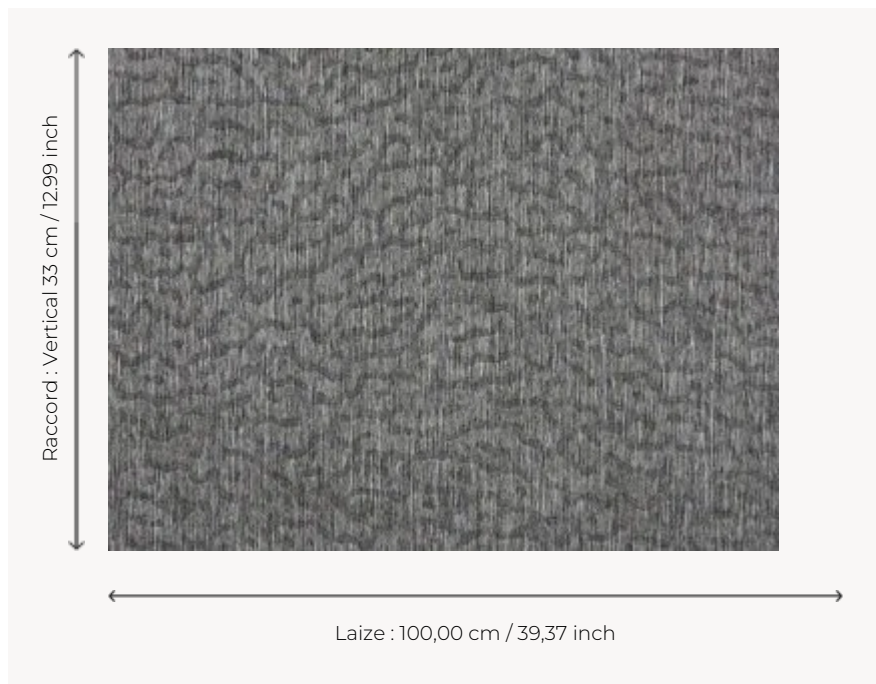

FP412005 BALBOA

Evoquant une danse endiablée, le motif Balboa, délicat et primitif, rappelle la fourrure des grands fauves. Réalisé en fils posés gaufrés, ce faux uni est disponible en 5 coloris chatoyants.

FP412005 - Lune

Pierre Frey

TYPE	Papiers peints imprimés grande largeur - Fils posés
UNITÉ DE VENTE	Disponible au mètre
SUPPORT	INTISSE
COMPOSITION	100 % Polyester
LAIZE	100 cm / 39,37 inch
RACCORD	V: 33 cm - 12,99 inch Raccord libre
POIDS	211 gr / m ²
ENTRETIEN	
EMARGEMENT	Emargé
POSE/DÉPOSE	Encoller le mur Arrachable à sec