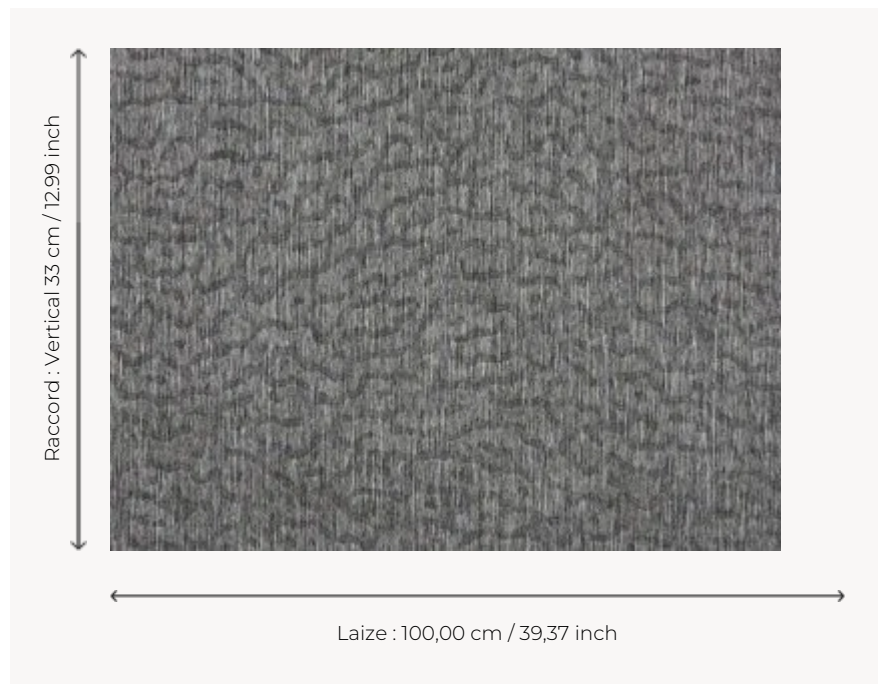

FP412005 BALBOA

Evoquant une danse endiablée, le motif Balboa, délicat et primitif, rappelle la fourrure des grands fauves. Réalisé en fils posés gaufrés, ce faux uni est disponible en 5 coloris chatoyants.

FP412005 - Lune

Pierre Frey

TYPE	Papiers peints imprimés grande largeur - Fils posés
UNITÉ DE VENTE	Disponible au mètre
SUPPORT	INTISSE
COMPOSITION	100 % Polyester
LAIZE	100 cm / 39,37 inch
RACCORD	V: 33 cm - 12,99 inch Raccord libre
POIDS	211 gr / m ²
ENTRETIEN	
EMARGEMENT	Emargé
POSE/DÉPOSE	Encoller le mur Arrachable à sec