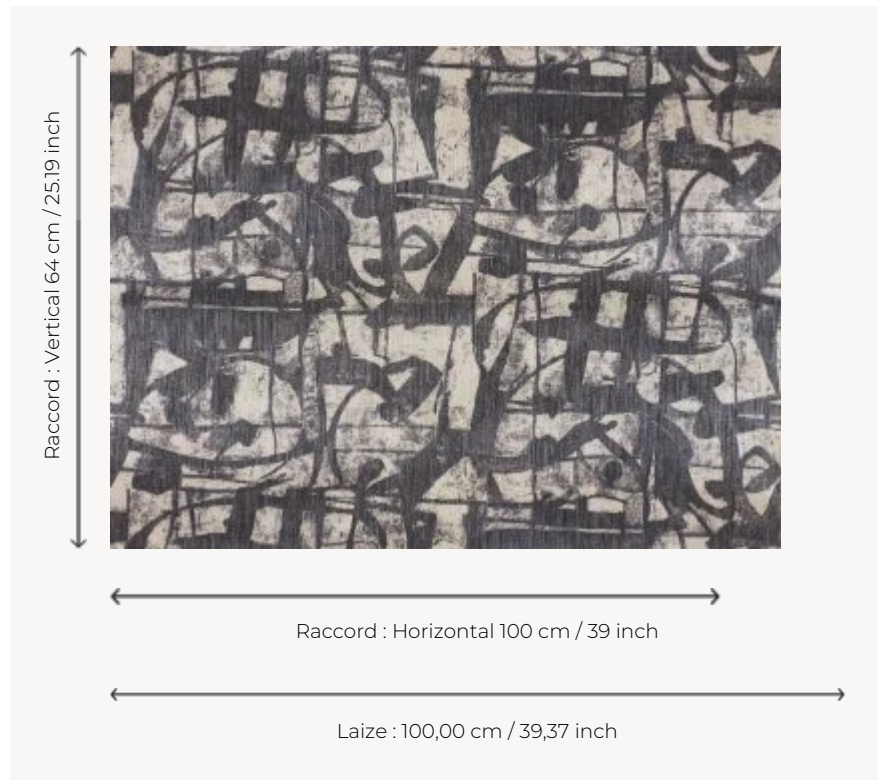

FP415002 LES GARÇONNES

Les Garçonnes étaient des féministes précurseurs, à la fois rebelles et indépendantes. Imprimé sur fils posés, le motif reprend cette idée de spontanéité et de liberté, rappelant le goût des années 30 pour l'orientalisme et la calligraphie asiatique.

FP415002 - Fumée

Pierre Frey

TYPE	Papiers peints imprimés grande largeur - Fils posés
UNITÉ DE VENTE	Disponible au mètre
SUPPORT	INTISSE
COMPOSITION	73 % Lin - 27 % Polyester
LAIZE	100 cm / 39,37 inch
RACCORD	H: 100 cm - 39,00 inch V: 64 cm - 25,19 inch Raccord droit
POIDS	320 gr / m ²
ENTRETIEN	
EMARGEMENT	Emargé
POSE/DÉPOSE	Encoller le mur Arrachable à sec