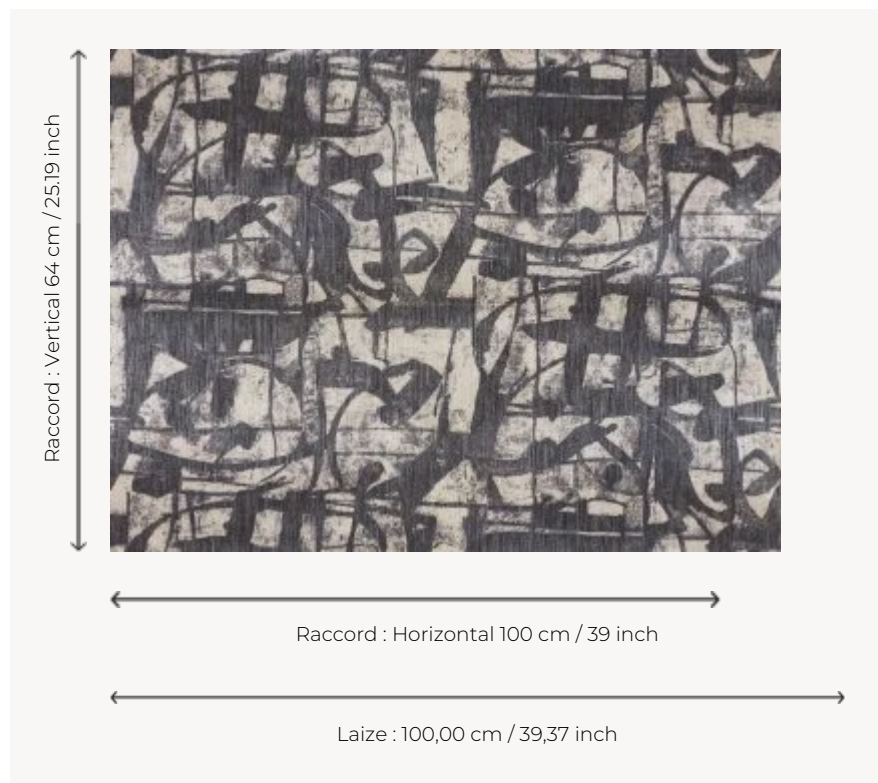

FP415002 LES GARÇONNES

Les Garçonnes étaient des féministes précurseurs, à la fois rebelles et indépendantes. Imprimé sur fils posés, le motif reprend cette idée de spontanéité et de liberté, rappelant le goût des années 30 pour l'orientalisme et la calligraphie asiatique.

FP415002 - Fumée

Pierre Frey

TYPE	Papiers peints imprimés grande largeur - Fils posés
UNITÉ DE VENTE	Disponible au mètre
SUPPORT	INTISSE
COMPOSITION	73 % Lin - 27 % Polyester
LAIZE	100 cm / 39,37 inch
RACCORD	H: 100 cm - 39,00 inch V: 64 cm - 25,19 inch Raccord droit
POIDS	320 gr / m ²
ENTRETIEN	
EMARGEMENT	Emargé
POSE/DÉPOSE	Encoller le mur Arrachable à sec