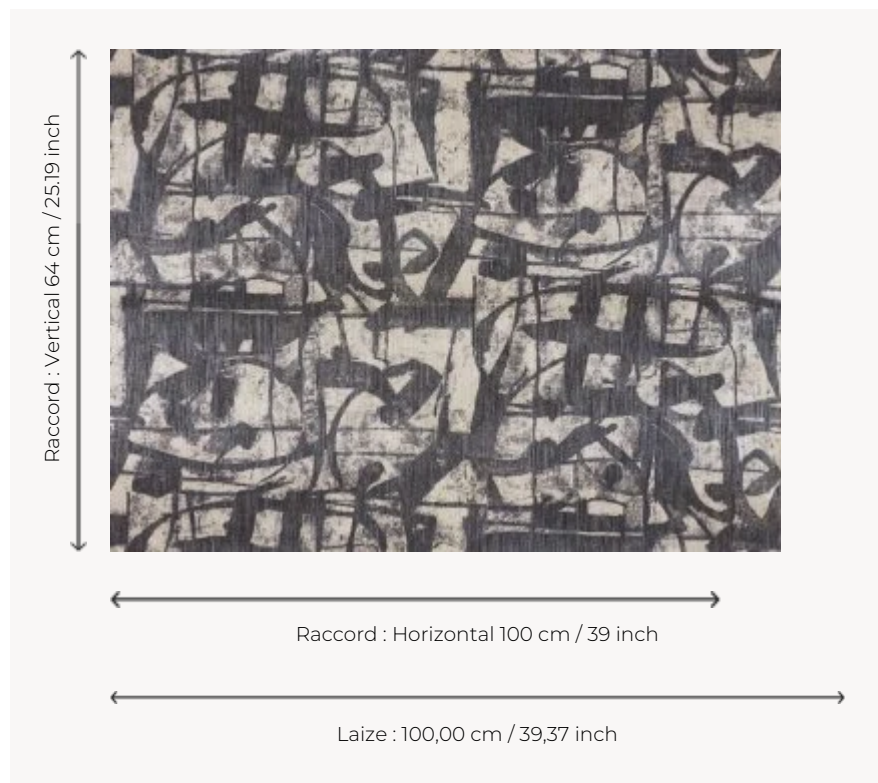

FP415002 LES GARÇONNES

Les Garçonnes étaient des féministes précurseurs, à la fois rebelles et indépendantes. Imprimé sur fils posés, le motif reprend cette idée de spontanéité et de liberté, rappelant le goût des années 30 pour l'orientalisme et la calligraphie asiatique.

FP415002 - Fumée

Pierre Frey

TYPE	Papiers peints imprimés grande largeur - Fils posés
UNITÉ DE VENTE	Disponible au mètre
SUPPORT	INTISSE
COMPOSITION	73 % Lin - 27 % Polyester
LAIZE	100 cm / 39,37 inch
RACCORD	H: 100 cm - 39,00 inch V: 64 cm - 25,19 inch Raccord droit
POIDS	320 gr / m ²
ENTRETIEN	
EMARGEMENT	Emargé
POSE/DÉPOSE	Encoller le mur Arrachable à sec