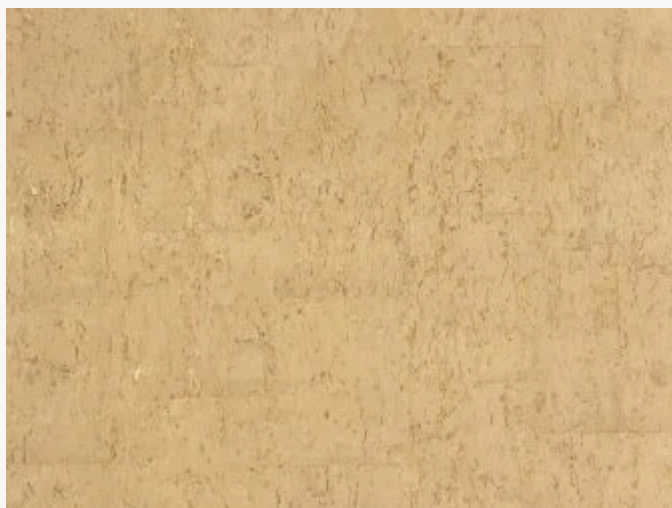

FP417003 COUPOLE

Liège délicatement appliqué à la main sur un fond métallique, Coupole joue sur les contrastes entre le brut et le lisse. En fonction de son coloris, cette matière prend des airs tantôt de bois naturel tantôt de bijou précieux.

FP417003 - Or

Laize : 91,00 cm / 35,82 inch

Pierre Frey

TYPE	Papier peints imprimés petites largeurs - Lièges
UNITÉ DE VENTE	Disponible au rouleau de 6,00 mts
SUPPORT	INTISSE
COMPOSITION	100 % Liège
LAIZE	91 cm / 35,82 inch
RACCORD	Raccord sauté
POIDS	202 gr / m ²
ENTRETIEN	
EMARGEMENT	Emargé
POSE/DÉPOSE	Encoller le mur Arrachable à sec
CERTIFICATIONS	EUROCLASS C-s1,d0

3 Couleurs

FP417001
Ivoire

FP417003
Or

FP417004
Bronze