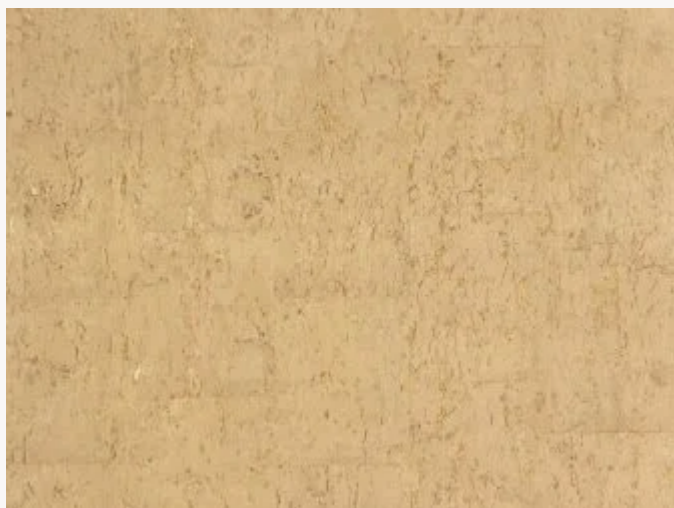

FP417003 COUPOLE

Liège délicatement appliqué à la main sur un fond métallique, Coupole joue sur les contrastes entre le brut et le lisse. En fonction de son coloris, cette matière prend des airs tantôt de bois naturel tantôt de bijou précieux.

FP417003 - Or

Laize : 91,00 cm / 35,82 inch

Pierre Frey

TYPE	Papier peints imprimés petites largeurs - Lièges
UNITÉ DE VENTE	Disponible au rouleau de 6,00 mts
SUPPORT	INTISSE
COMPOSITION	100 % Liège
LAIZE	91 cm / 35,82 inch
RACCORD	Raccord sauté
POIDS	202 gr / m ²
ENTRETIEN	
EMARGEMENT	Emargé
POSE/DÉPOSE	Encoller le mur Arrachable à sec
CERTIFICATIONS	EUROCLASS C-s1,d0

3 Couleurs

FP417001
Ivoire

FP417003
Or

FP417004
Bronze