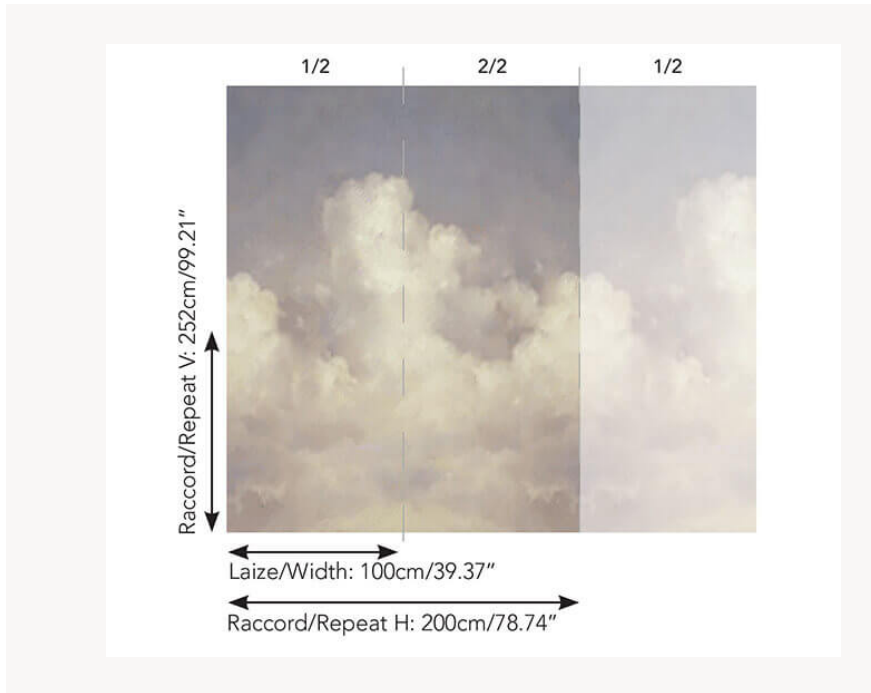

FP424001 NUBEM

En 2016, Benjamin Graindorge participe à l'exposition "Tissus Inspirés" pour Pierre Frey, au musée des Arts Décoratifs. L'artiste a travaillé sur des problématiques de perception visuelle en choisissant le pixel comme unité.

FP424001 - Nubem

Pierre Frey

TYPE	Papiers peints imprimés grande largeur - Fils posés - Papiers peints panoramiques
ARTISTE	Benjamin Graindorge
UNITÉ DE VENTE	OEuvre complète 253 cm x 200 cm (2 lés de 100 cm x 200 cm)
SUPPORT	INTISSE
COMPOSITION	100 % Polyester
LAIZE	100 cm / 39,37 inch
RACCORD	H: 200 cm - 78,00 inch V: 252 cm - 99,21 inch Raccord droit
POIDS	226 gr / m ²
ENTRETIEN	
EMARGEMENT	Emargé
POSE/DÉPOSE	Encoller le mur Arrachable à sec
CERTIFICATIONS	ASTM E84 Class A
NOTES	Vendu en oeuvre complète
INFORMATIONS	1 rouleau = 2 panneaux