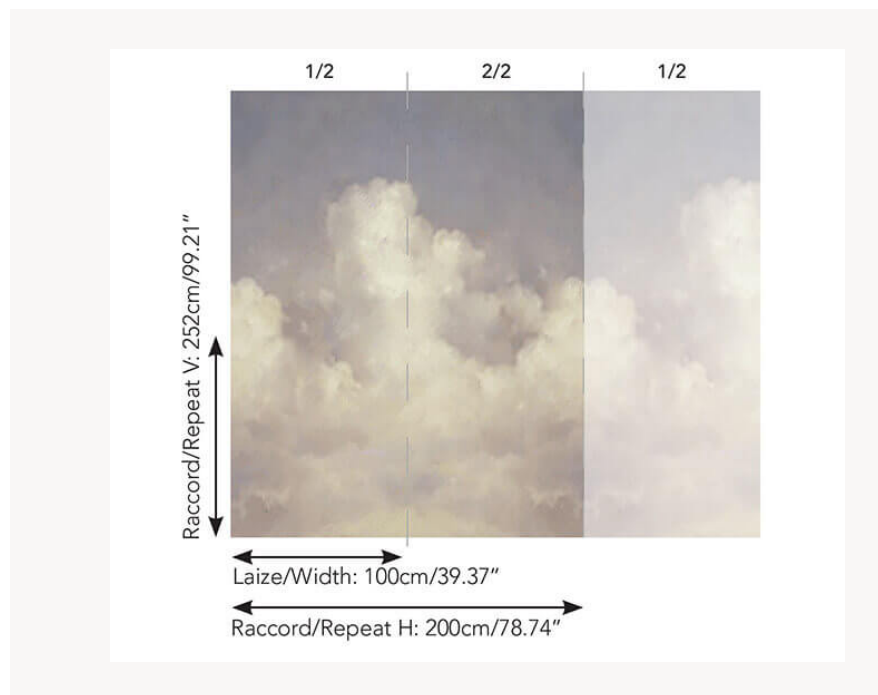

## FP424001 NUBEM

En 2016, Benjamin Graindorge participe à l'exposition "Tissus Inspirés" pour Pierre Frey, au musée des Arts Décoratifs. L'artiste a travaillé sur des problématiques de perception visuelle en choisissant le pixel comme unité.

### Pierre Frey

<b>TYPE</b>	Papiers peints imprimés grande largeur - Fils posés - Papiers peints panoramiques
<b>ARTISTE</b>	Benjamin Graindorge
<b>UNITÉ DE VENTE</b>	OEuvre complète 253 cm x 200 cm ( 2 lés de 100 cm x 200 cm)
<b>SUPPORT</b>	INTISSE
<b>COMPOSITION</b>	100 % Polyester
<b>LAIZE</b>	100 cm / 39,37 inch
<b>RACCORD</b>	H: 200 cm - 78,00 inch V: 252 cm - 99,21 inch Raccord droit
<b>POIDS</b>	226 gr / m <sup>2</sup>
<b>ENTRETIEN</b>	
<b>EMARGEMENT</b>	Emargé
<b>POSE/DÉPOSE</b>	Encoller le mur Arrachable à sec
<b>CERTIFICATIONS</b>	ASTM E84 Class A
<b>NOTES</b>	Vendu en oeuvre complète
<b>INFORMATIONS</b>	1 rouleau = 2 panneaux