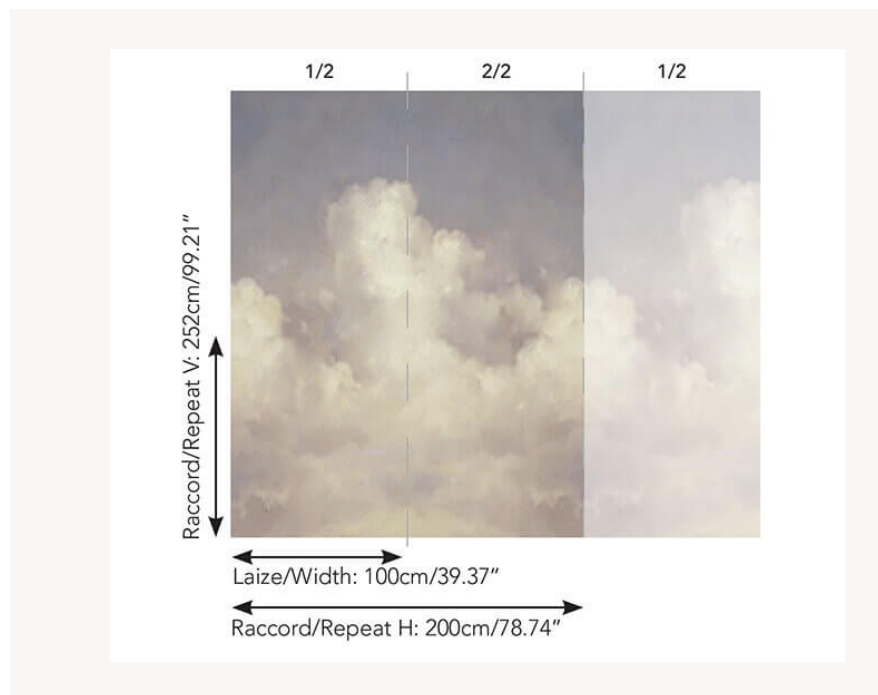

## FP424001 NUBEM

En 2016, Benjamin Graindorge participe à l'exposition "Tissus Inspirés" pour Pierre Frey, au musée des Arts Décoratifs. L'artiste a travaillé sur des problématiques de perception visuelle en choisissant le pixel comme unité.

### Pierre Frey

|                       |   |
|-----------------------|---|
| <b>TYPE</b>           | Papiers peints imprimés grande largeur - Fils posés - Papiers peints panoramiques     |
| <b>ARTISTE</b>        | Benjamin Graindorge   |
| <b>UNITÉ DE VENTE</b> | OEuvre complète 253 cm x 200 cm ( 2 lés de 100 cm x 200 cm)                           |
| <b>SUPPORT</b>        | INTISSE   |
| <b>COMPOSITION</b>    | 100 % Polyester   |
| <b>LAIZE</b>          | 100 cm / 39,37 inch   |
| <b>RACCORD</b>        | H: 200 cm - 78,00 inch<br>V: 252 cm - 99,21 inch<br>Raccord droit                     |
| <b>POIDS</b>          | 226 gr / m <sup>2</sup>   |
| <b>ENTRETIEN</b>      |  |
| <b>EMARGEMENT</b>     | Emargé  |
| <b>POSE/DÉPOSE</b>    | Encoller le mur<br>Arrachable à sec   |
| <b>CERTIFICATIONS</b> | ASTM E84 Class A  |
| <b>NOTES</b>          | Vendu en oeuvre complète  |
| <b>INFORMATIONS</b>   | 1 rouleau = 2 panneaux  |