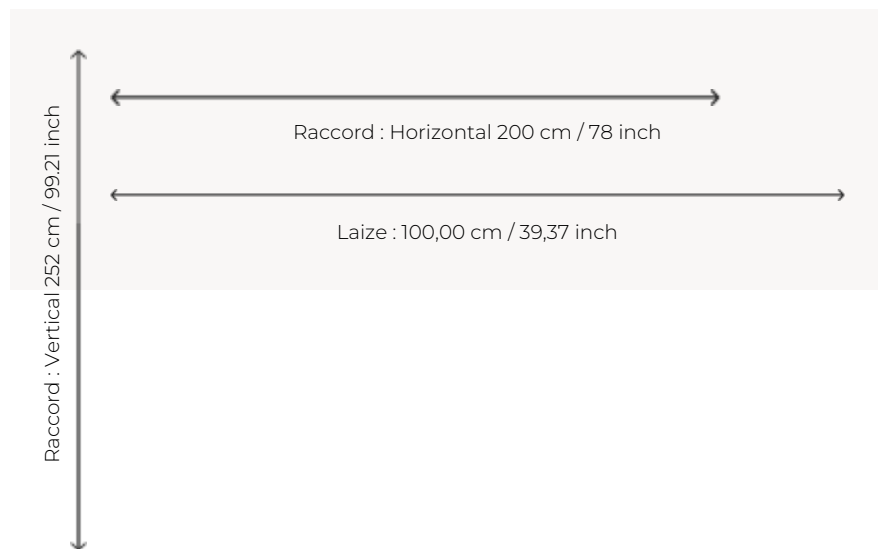

# FP424666 NUBEM

En 2016, Benjamin Graindorge participe à l'exposition "Tissus Inspirés" pour Pierre Frey, au musée des Arts Décoratifs. L'artiste a travaillé sur des problématiques de perception visuelle en choisissant le pixel comme unité.

## Pierre Frey

<b>TYPE</b>	Papiers peints imprimés grande largeur - Fils posés - Papiers peints panoramiques
<b>ARTISTE</b>	Benjamin Graindorge
<b>UNITÉ DE VENTE</b>	OEuvre complète 253 cm x 200 cm ( 2 lés de 100 cm x 200 cm)
<b>SUPPORT</b>	INTISSE
<b>COMPOSITION</b>	100 % Polyester
<b>LAIZE</b>	100 cm / 39,37 inch
<b>RACCORD</b>	H: 200 cm - 78,00 inch V: 252 cm - 99,21 inch Raccord droit
<b>POIDS</b>	226 gr / m <sup>2</sup>
<b>ENTRETIEN</b>	
<b>EMARGEMENT</b>	Emargé
<b>POSE/DÉPOSE</b>	Encoller le mur Arrachable à sec
<b>CERTIFICATIONS</b>	ASTM E84 Class A
<b>NOTES</b>	Vendu en oeuvre complète
<b>INFORMATIONS</b>	1 rouleau = 2 panneaux