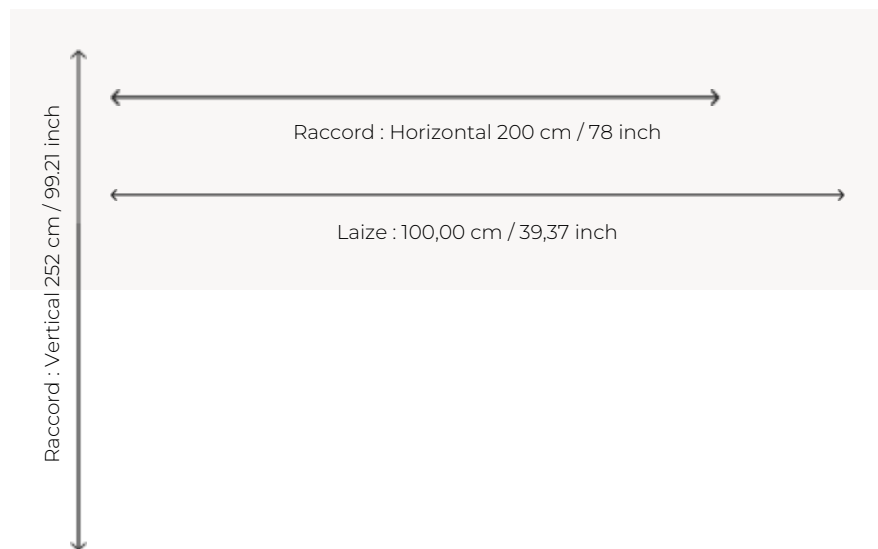

FP424666 NUBEM

En 2016, Benjamin Graindorge participe à l'exposition "Tissus Inspirés" pour Pierre Frey, au musée des Arts Décoratifs. L'artiste a travaillé sur des problématiques de perception visuelle en choisissant le pixel comme unité.

FP424666 -

Pierre Frey

TYPE	Papiers peints imprimés grande largeur - Fils posés - Papiers peints panoramiques
ARTISTE	Benjamin Graindorge
UNITÉ DE VENTE	OEuvre complète 253 cm x 200 cm (2 lés de 100 cm x 200 cm)
SUPPORT	INTISSE
COMPOSITION	100 % Polyester
LAIZE	100 cm / 39,37 inch
RACCORD	H: 200 cm - 78,00 inch V: 252 cm - 99,21 inch Raccord droit
POIDS	226 gr / m ²
ENTRETIEN	
EMARGEMENT	Emargé
POSE/DÉPOSE	Encoller le mur Arrachable à sec
CERTIFICATIONS	ASTM E84 Class A
NOTES	Vendu en oeuvre complète
INFORMATIONS	1 rouleau = 2 panneaux