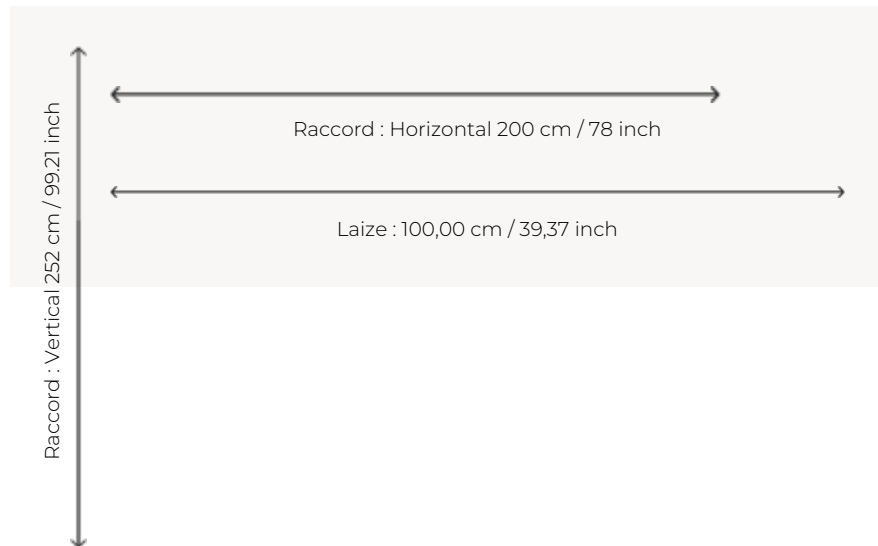

FP424666 NUBEM

En 2016, Benjamin Graindorge participe à l'exposition "Tissus Inspirés" pour Pierre Frey, au musée des Arts Décoratifs. L'artiste a travaillé sur des problématiques de perception visuelle en choisissant le pixel comme unité.

FP424666 -

Pierre Frey

| | |
|-----------------------|---|
| TYPE | Papiers peints imprimés grande largeur - Fils posés - Papiers peints panoramiques |
| ARTISTE | Benjamin Graindorge |
| UNITÉ DE VENTE | OEuvre complète 253 cm x 200 cm (2 lés de 100 cm x 200 cm) |
| SUPPORT | INTISSE |
| COMPOSITION | 100 % Polyester |
| LAIZE | 100 cm / 39,37 inch |
| RACCORD | H: 200 cm - 78,00 inch V: 252 cm - 99,21 inch Raccord droit |
| POIDS | 226 gr / m ² |
| ENTRETIEN |  |
| EMARGEMENT | Emargé |
| POSE/DÉPOSE | Encoller le mur Arrachable à sec |
| CERTIFICATIONS | ASTM E84 Class A |
| NOTES | Vendu en oeuvre complète |
| INFORMATIONS | 1 rouleau = 2 panneaux |