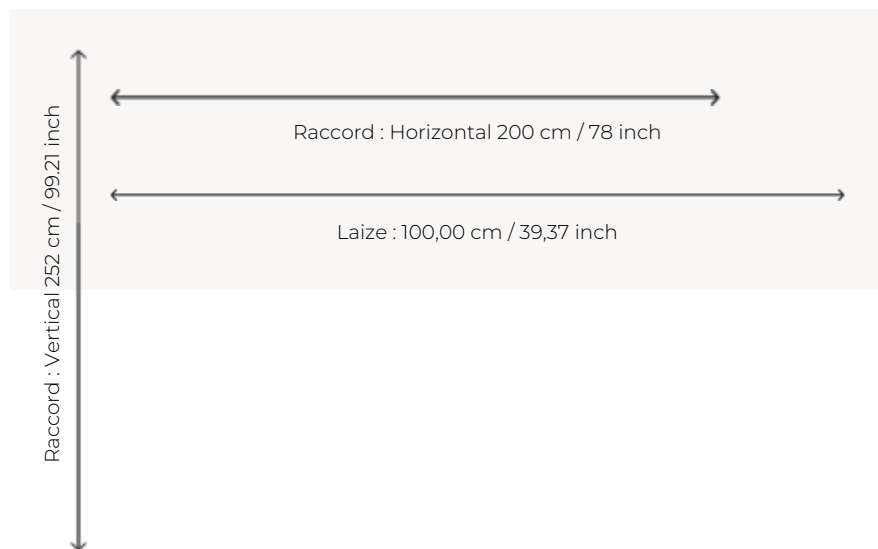

FP424666 NUBEM

En 2016, Benjamin Graindorge participe à l'exposition "Tissus Inspirés" pour Pierre Frey, au musée des Arts Décoratifs. L'artiste a travaillé sur des problématiques de perception visuelle en choisissant le pixel comme unité.

FP424666 - Memosize

Pierre Frey

TYPE	Papiers peints imprimés grande largeur - Fils posés - Papiers peints panoramiques
ARTISTE	Benjamin Graindorge
UNITÉ DE VENTE	OEuvre complète 253 cm x 200 cm (2 lés de 100 cm x 200 cm)
SUPPORT	INTISSE
COMPOSITION	100 % Polyester
LAIZE	100 cm / 39,37 inch
RACCORD	H: 200 cm - 78,00 inch V: 252 cm - 99,21 inch Raccord droit
POIDS	226 gr / m ²
ENTRETIEN	
EMARGEMENT	Emargé
POSE/DÉPOSE	Encoller le mur Arrachable à sec
CERTIFICATIONS	ASTM E84 Class A
NOTES	Vendu en oeuvre complète
INFORMATIONS	1 rouleau = 2 panneaux