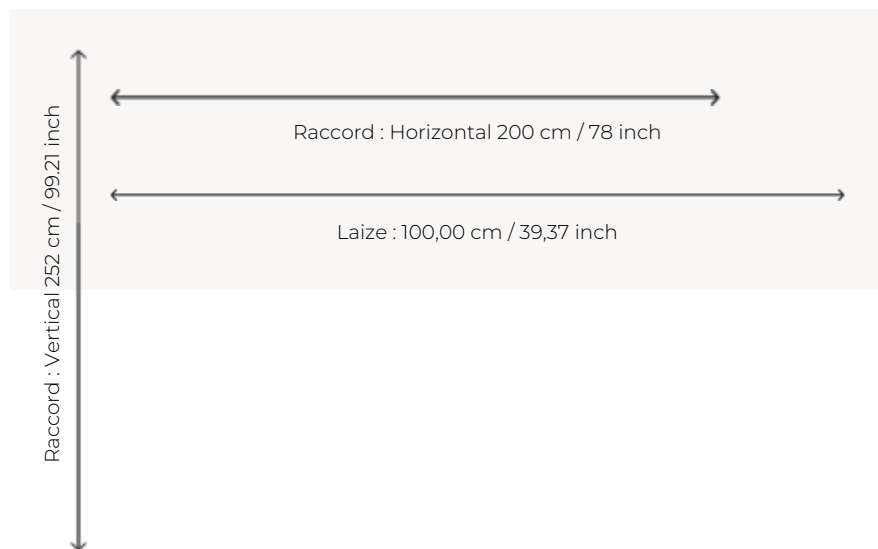

FP424666 NUBEM

En 2016, Benjamin Graindorge participe à l'exposition "Tissus Inspirés" pour Pierre Frey, au musée des Arts Décoratifs. L'artiste a travaillé sur des problématiques de perception visuelle en choisissant le pixel comme unité.

FP424666 -

Pierre Frey

TYPE	Papiers peints imprimés grande largeur - Fils posés - Papiers peints panoramiques
ARTISTE	Benjamin Graindorge
UNITÉ DE VENTE	OEuvre complète 253 cm x 200 cm (2 lés de 100 cm x 200 cm)
SUPPORT	INTISSE
COMPOSITION	100 % Polyester
LAIZE	100 cm / 39,37 inch
RACCORD	H: 200 cm - 78,00 inch V: 252 cm - 99,21 inch Raccord droit
POIDS	226 gr / m ²
ENTRETIEN	
EMARGEMENT	Emargé
POSE/DÉPOSE	Encoller le mur Arrachable à sec
CERTIFICATIONS	ASTM E84 Class A
NOTES	Vendu en oeuvre complète
INFORMATIONS	1 rouleau = 2 panneaux