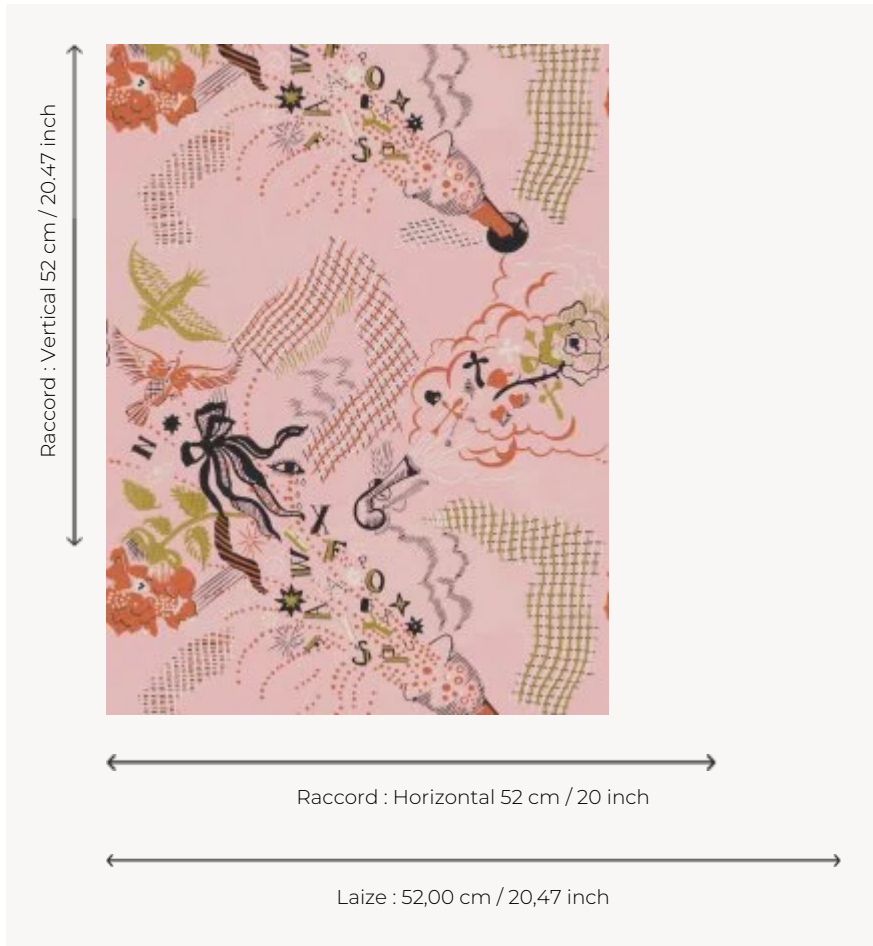

FP426001 CHAMPAGNE

Pétillante, enlevée, cette composition regroupe des éléments disparates tels un oeil, un oiseau, des lettres, des fleurs, conférant à l'ensemble une vision onirique. Cette reproduction fidèle d'un papier peint créé par Lurçat vers 1925 est vendue au rouleau

FP426001 - Rose

Pierre Frey

TYPE	Papier peints imprimés petites largeurs
UNITÉ DE VENTE	Disponible au rouleau de 10,05 mts
SUPPORT	INTISSE
COMPOSITION	100 % Intissé
LAIZE	52 cm / 20,47 inch
RACCORD	H: 52 cm - 20,00 inch V: 52 cm - 20,47 inch Raccord droit
POIDS	185 gr / m ²
ENTRETIEN	
EMARGEMENT	Emargé
POSE/DÉPOSE	Encoller le mur Arrachable à sec
CERTIFICATIONS	EUROCLASS B-s1,d0 ASTM E84 Class A
NOTES	Bonne solidité à la lumière
LIASSE	F9979PPFREY9

1 Couleurs

FP426001

Rose