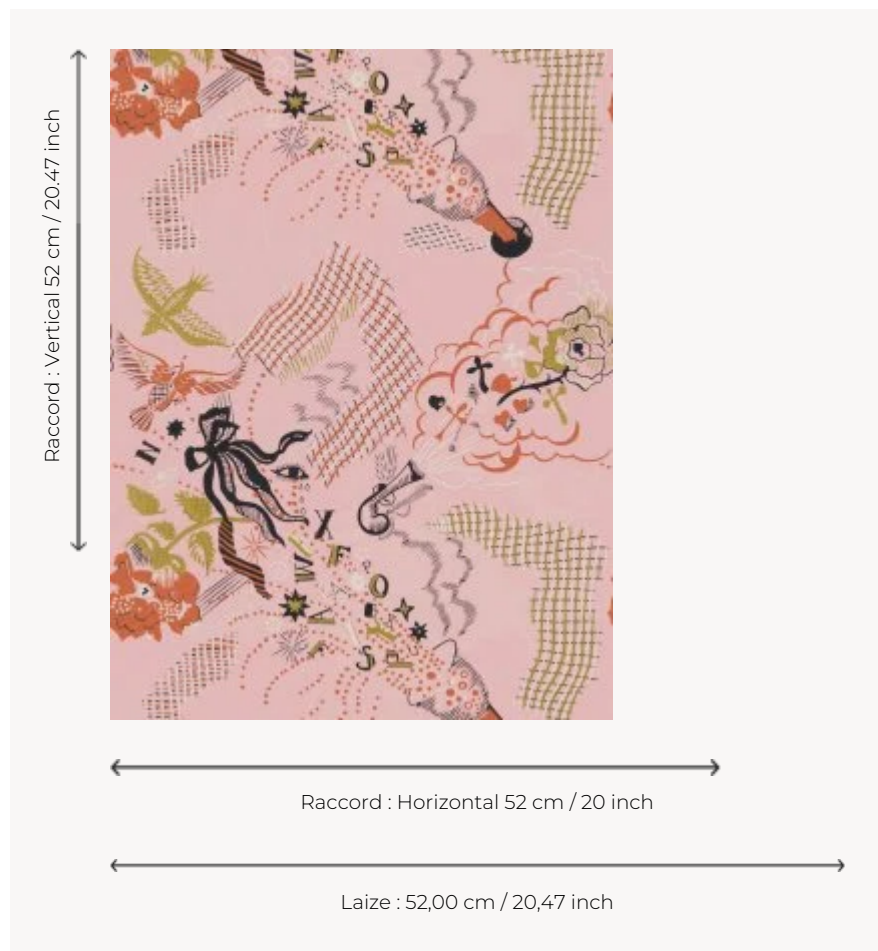

FP426001 CHAMPAGNE

Pétillante, enlevée, cette composition regroupe des éléments disparates tels un oeil, un oiseau, des lettres, des fleurs, conférant à l'ensemble une vision onirique. Cette reproduction fidèle d'un papier peint créé par Lurçat vers 1925 est vendue au rouleau

FP426001 - Rose

Pierre Frey

TYPE	Papier peints imprimés petites largeurs
UNITÉ DE VENTE	Disponible au rouleau de 10,05 mts
SUPPORT	INTISSE
COMPOSITION	100 % Intissé
LAIZE	52 cm / 20,47 inch
RACCORD	H: 52 cm - 20,00 inch V: 52 cm - 20,47 inch Raccord droit
POIDS	185 gr / m ²
ENTRETIEN	
EMARGEMENT	Emargé
POSE/DÉPOSE	Encoller le mur Arrachable à sec
CERTIFICATIONS	EUROCLASS B-s1,d0 ASTM E84 Class A
NOTES	Bonne solidité à la lumière
LIASSE	F9979PPFREY9

1 Couleurs

FP426001
Rose