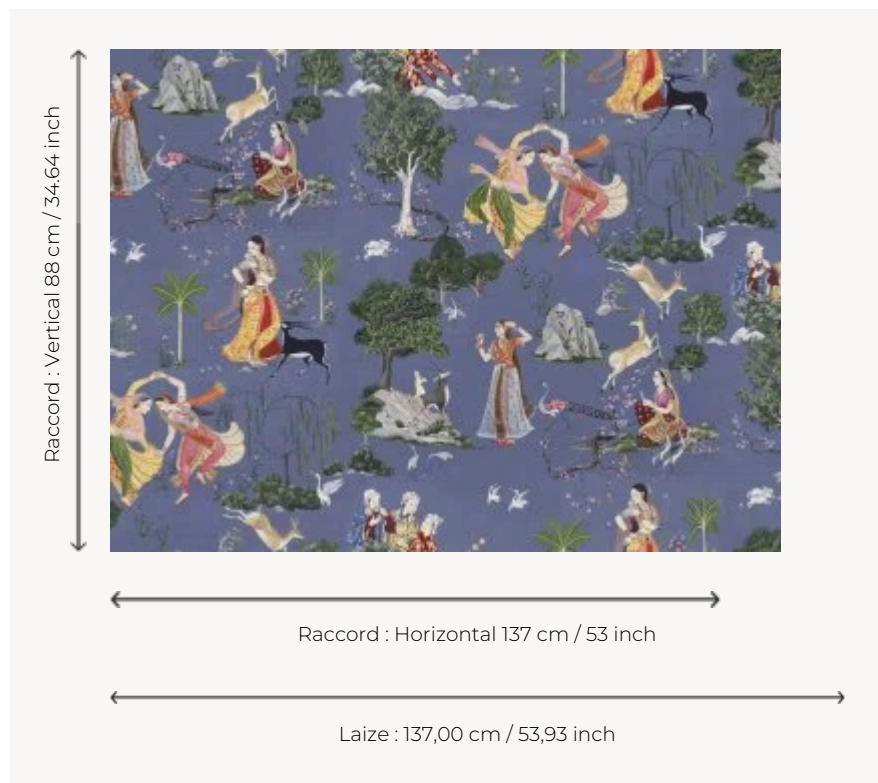

FP429001 DIWALI

Ce papier peint représente un jour de fête en Inde. Sous un ciel bleu, la fête des lumières bat son plein. Les festivités se déroulent durant 5 jours, mettant en scène légendes et traditions. Support intissé. Papier peint non émarginé vendu au mètre.

FP429001 - Nuit

Pierre Frey

TYPE	Papiers peints imprimés grande largeur
UNITÉ DE VENTE	Disponible au mètre
SUPPORT	INTISSE
COMPOSITION	100 % Intissé
LAIZE	137 cm / 53,93 inch
RACCORD	H: 137 cm - 53,00 inch V: 88 cm - 34,64 inch Raccord droit
POIDS	147 gr / m ²
ENTRETIEN	
EMARGEMENT	Non émarginé
POSE/DÉPOSE	Encoller le mur Arrachable au mouillé
CERTIFICATIONS	EUROCLASS B-s1,d0
INFORMATIONS	Utiliser les repères pour faire le raccord lors de la pose. Pose en double coupe
LIASSE	F9979PPFREY9

1 Couleurs

FP429001

Nuit