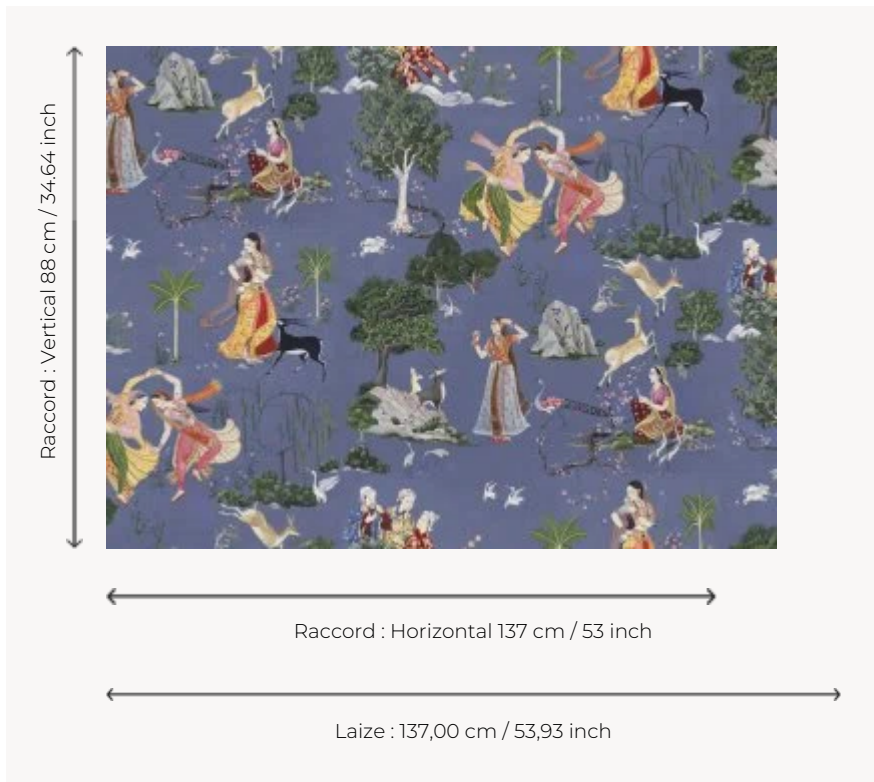

FP429001 DIWALI

Ce papier peint représente un jour de fête en Inde. Sous un ciel bleu, la fête des lumières bat son plein. Les festivités se déroulent durant 5 jours, mettant en scène légendes et traditions. Support intissé. Papier peint non émarginé vendu au mètre.

FP429001 - Nuit

Pierre Frey

TYPE	Papiers peints imprimés grande largeur
UNITÉ DE VENTE	Disponible au mètre
SUPPORT	INTISSE
COMPOSITION	100 % Intissé
LAIZE	137 cm / 53,93 inch
RACCORD	H: 137 cm - 53,00 inch V: 88 cm - 34,64 inch Raccord droit
POIDS	147 gr / m ²
ENTRETIEN	
EMARGEMENT	Non émarginé
POSE/DÉPOSE	Encoller le mur Arrachable au mouillé
CERTIFICATIONS	EUROCLASS B-s1,d0
INFORMATIONS	Utiliser les repères pour faire le raccord lors de la pose. Pose en double coupe
LIASSE	F9979PPFREY9

1 Couleurs

FP429001

Nuit