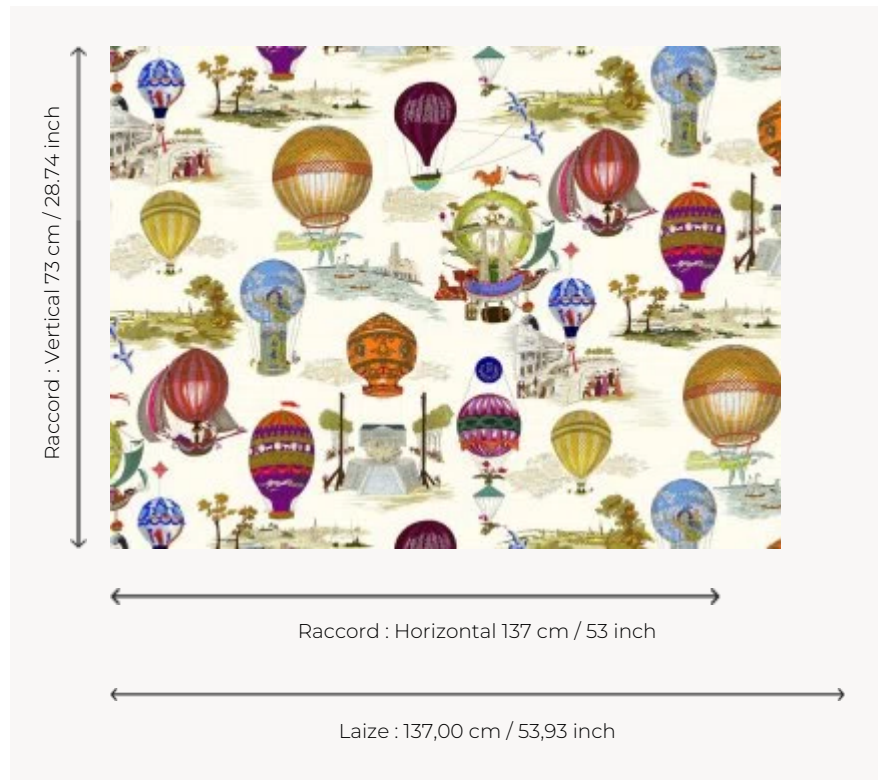

FP431002 LES AERONEFS

Ce papier peint met en scène un ensemble d'aéronefs tirés de gravures françaises datant des années 1770. Il évoque les premiers vols de ballons. Support intissé. Papier peint non émarginé vendu au mètre. Ce dessin se décline également en tissu : F2134.

FP431002 - Multicolore

Pierre Frey

TYPE	Papiers peints imprimés grande largeur
UNITÉ DE VENTE	Disponible au mètre
SUPPORT	INTISSE
COMPOSITION	100 % Intissé
LAIZE	137 cm / 53,93 inch
RACCORD	H: 137 cm - 53,00 inch V: 73 cm - 28,74 inch Raccord droit
POIDS	180 gr / m ²
ENTRETIEN	
EMARGEMENT	Non émarginé
POSE/DÉPOSE	Encoller le mur Arrachable au mouillé
CERTIFICATIONS	EUROCLASS B-s1,d0
INFORMATIONS	Utiliser les repères pour faire le raccord lors de la pose. Pose en double coupe
LIASSE	F9979PPFREY9