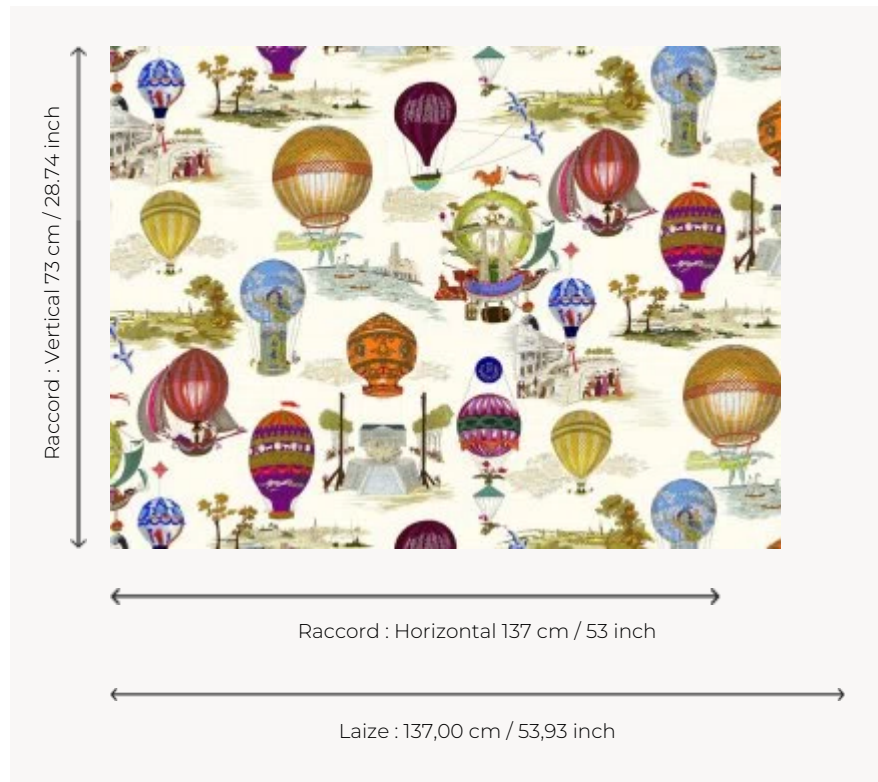

FP431002 LES AERONEFS

Ce papier peint met en scène un ensemble d'aéronefs tirés de gravures françaises datant des années 1770. Il évoque les premiers vols de ballons. Support intissé. Papier peint non émarginé vendu au mètre. Ce dessin se décline également en tissu : F2134.

FP431002 - Multicolore

Pierre Frey

TYPE	Papiers peints imprimés grande largeur
UNITÉ DE VENTE	Disponible au mètre
SUPPORT	INTISSÉ
COMPOSITION	100 % Intissé
LAIZE	137 cm / 53,93 inch
RACCORD	H: 137 cm - 53,00 inch V: 73 cm - 28,74 inch Raccord droit
POIDS	180 gr / m ²
ENTRETIEN	
EMARGEMENT	Non émarginé
POSE/DÉPOSE	Encoller le mur Arrachable au mouillé
CERTIFICATIONS	EUROCLASS B-s1,d0
INFORMATIONS	Utiliser les repères pour faire le raccord lors de la pose. Pose en double coupe
LIASSE	F9979PPFREY9

1 Couleurs

FP431002
Multicolore