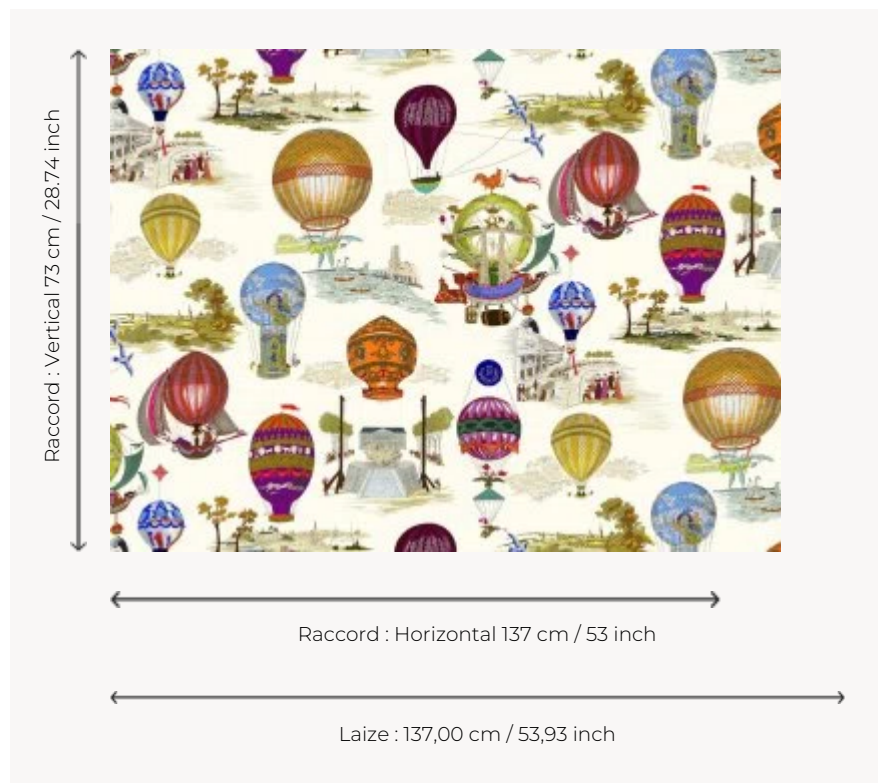

FP431002 LES AERONEFS

Ce papier peint met en scène un ensemble d'aéronefs tirés de gravures françaises datant des années 1770. Il évoque les premiers vols de ballons. Support intissé. Papier peint non émarginé vendu au mètre. Ce dessin se décline également en tissu : F2134.

FP431002 - Multicolore

Pierre Frey

TYPE	Papiers peints imprimés grande largeur
UNITÉ DE VENTE	Disponible au mètre
SUPPORT	INTISSÉ
COMPOSITION	100 % Intissé
LAIZE	137 cm / 53,93 inch
RACCORD	H: 137 cm - 53,00 inch V: 73 cm - 28,74 inch Raccord droit
POIDS	180 gr / m ²
ENTRETIEN	
EMARGEMENT	Non émarginé
POSE/DÉPOSE	Encoller le mur Arrachable au mouillé
CERTIFICATIONS	EUROCLASS B-s1,d0
INFORMATIONS	Utiliser les repères pour faire le raccord lors de la pose. Pose en double coupe
LIASSE	F9979PPFREY9

1 Couleurs

FP431002
Multicolore