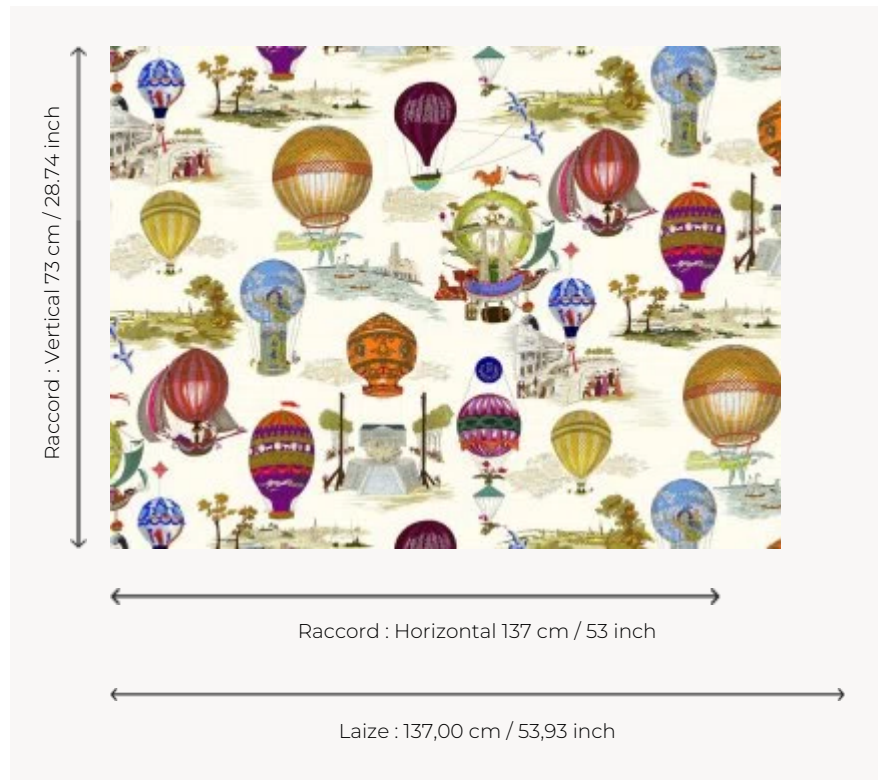

## FP431002 LES AERONEFS

Ce papier peint met en scène un ensemble d'aéronefs tirés de gravures françaises datant des années 1770. Il évoque les premiers vols de ballons. Support intissé. Papier peint non émarginé vendu au mètre. Ce dessin se décline également en tissu : F2134.

### FP431002 - Multicolore

### Pierre Frey

<b>TYPE</b>	Papiers peints imprimés grande largeur
<b>UNITÉ DE VENTE</b>	Disponible au mètre
<b>SUPPORT</b>	INTISSE
<b>COMPOSITION</b>	100 % Intissé
<b>LAIZE</b>	137 cm / 53,93 inch
<b>RACCORD</b>	H: 137 cm - 53,00 inch V: 73 cm - 28,74 inch Raccord droit
<b>POIDS</b>	180 gr / m <sup>2</sup>
<b>ENTRETIEN</b>	
<b>EMARGEMENT</b>	Non émarginé
<b>POSE/DÉPOSE</b>	Encoller le mur Arrachable au mouillé
<b>CERTIFICATIONS</b>	EUROCLASS B-s1,d0
<b>INFORMATIONS</b>	Utiliser les repères pour faire le raccord lors de la pose. Pose en double coupe
<b>LIASSE</b>	F9979PPFREY9