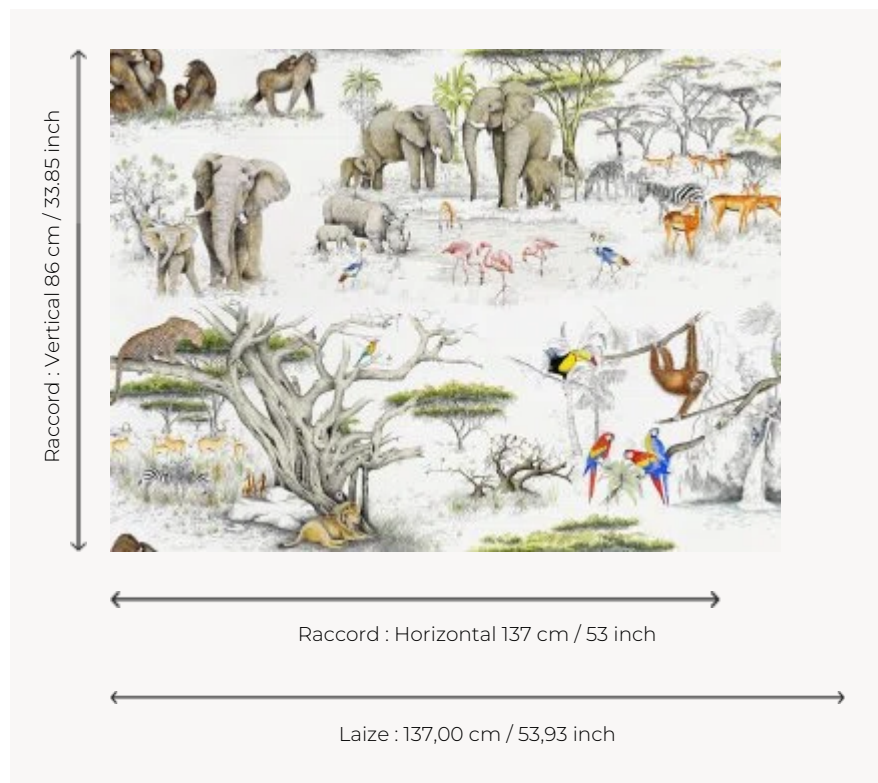

## FP433001 MASAI MARA

Inspiré de la réserve naturelle située au sud-ouest du Kenya, ce dessin retranscrit un monde animal paisible où pachydermes, primates et perroquets se côtoient pacifiquement. Papier peint non émarginé vendu au mètre. Support intissé. Euroclass B-s1-d0.

### Pierre Frey

<b>TYPE</b>	Papiers peints imprimés grande largeur
<b>UNITÉ DE VENTE</b>	Disponible au mètre
<b>SUPPORT</b>	INTISSE
<b>COMPOSITION</b>	100 % Intissé
<b>LAIZE</b>	137 cm / 53,93 inch
<b>RACCORD</b>	H: 137 cm - 53,00 inch V: 86 cm - 33,85 inch Raccord sauté
<b>POIDS</b>	147 gr / m <sup>2</sup>
<b>ENTRETIEN</b>	
<b>EMARGEMENT</b>	Non émarginé
<b>POSE/DÉPOSE</b>	Encoller le mur Arrachable au mouillé
<b>CERTIFICATIONS</b>	EUROCLASS B-s1,d0
<b>INFORMATIONS</b>	Utiliser les repères pour faire le raccord lors de la pose. Pose en double coupe