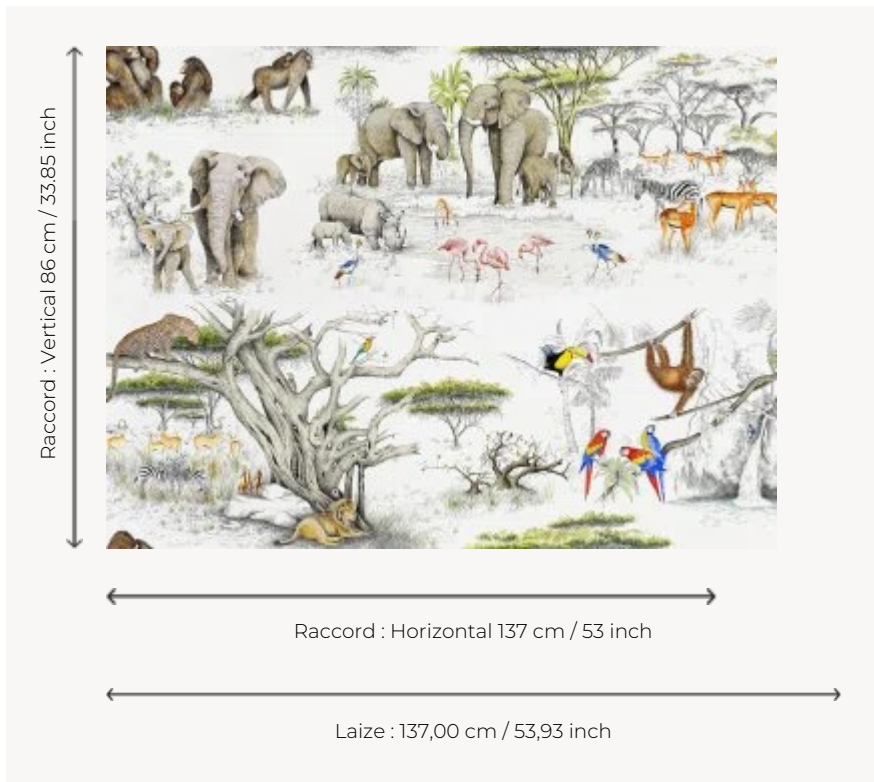

## FP433001 MASAI MARA

Inspiré de la réserve naturelle située au sud-ouest du Kenya, ce dessin retranscrit un monde animal paisible où pachydermes, primates et perroquets se côtoient pacifiquement. Papier peint non émarginé vendu au mètre. Support intissé. Euroclass B-s1-d0.

### Pierre Frey

<b>TYPE</b>	Papiers peints imprimés grande largeur
<b>UNITÉ DE VENTE</b>	Disponible au mètre
<b>SUPPORT</b>	INTISSE
<b>COMPOSITION</b>	100 % Intissé
<b>LAIZE</b>	137 cm / 53,93 inch
<b>RACCORD</b>	H: 137 cm - 53,00 inch V: 86 cm - 33,85 inch Raccord sauté
<b>POIDS</b>	147 gr / m <sup>2</sup>
<b>ENTRETIEN</b>	
<b>EMARGEMENT</b>	Non émarginé
<b>POSE/DÉPOSE</b>	Encoller le mur Arrachable au mouillé
<b>CERTIFICATIONS</b>	EUROCLASS B-s1,d0
<b>INFORMATIONS</b>	Utiliser les repères pour faire le raccord lors de la pose. Pose en double coupe
<b>LIASSE</b>	F9979PPFREY9