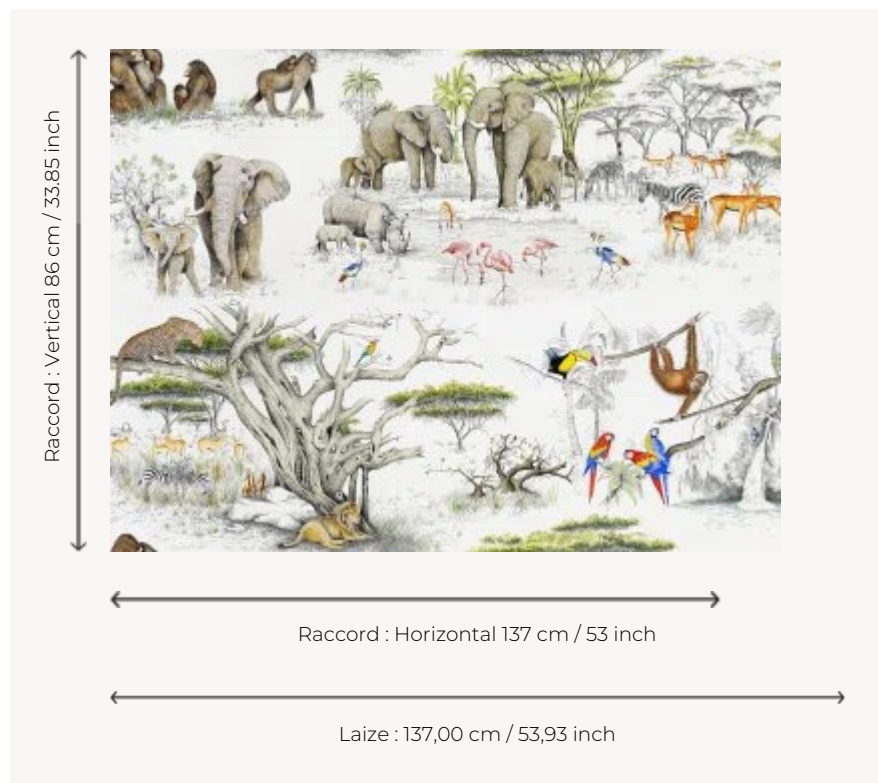

FP433001 MASAI MARA

Inspiré de la réserve naturelle située au sud-ouest du Kenya, ce dessin retranscrit un monde animal paisible où pachydermes, primates et perroquets se côtoient pacifiquement. Papier peint non émarginé vendu au mètre. Support intissé. Euroclass B-s1-d0.

FP433001 - Original

Pierre Frey

| | |
|-----------------------|--|
| TYPE | Papiers peints imprimés grande largeur |
| UNITÉ DE VENTE | Disponible au mètre |
| SUPPORT | INTISSE |
| COMPOSITION | 100 % Intissé |
| LAIZE | 137 cm / 53,93 inch |
| RACCORD | H: 137 cm - 53,00 inch V: 86 cm - 33,85 inch Raccord sauté |
| POIDS | 147 gr / m ² |
| ENTRETIEN | |
| EMARGEMENT | Non émarginé |
| POSE/DÉPOSE | Encoller le mur Arrachable au mouillé |
| CERTIFICATIONS | EUROCLASS B-s1,d0 |
| INFORMATIONS | Utiliser les repères pour faire le raccord lors de la pose. Pose en double coupe |
| LIASSE | F9979PPFREY9 |