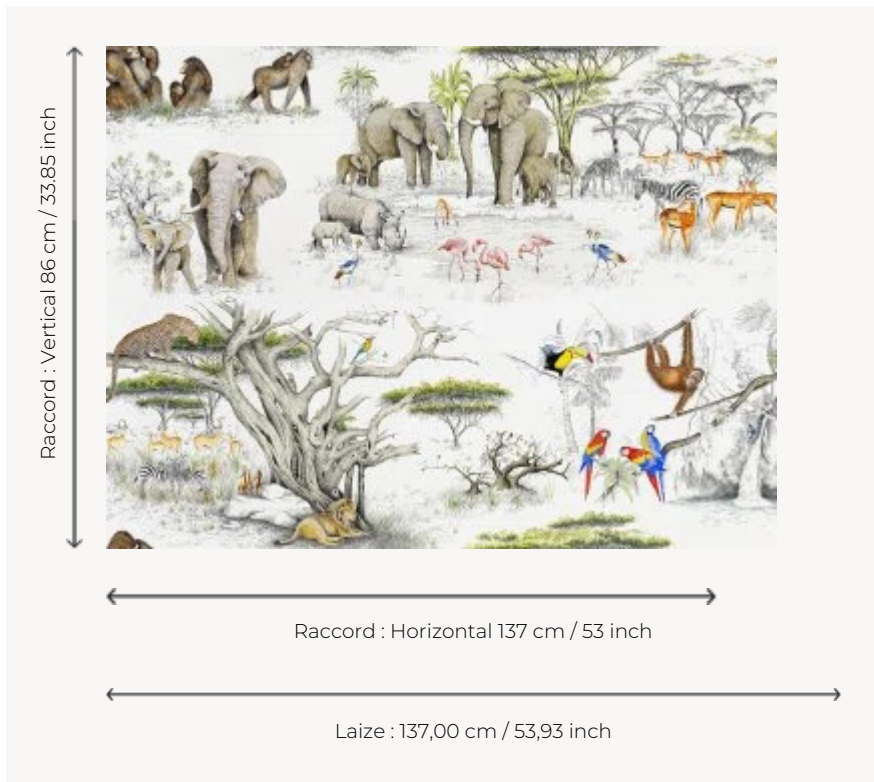

FP433001 MASAI MARA

Inspiré de la réserve naturelle située au sud-ouest du Kenya, ce dessin retranscrit un monde animal paisible où pachydermes, primates et perroquets se côtoient pacifiquement. Papier peint non émarginé vendu au mètre. Support intissé. Euroclass B-s1-d0.

FP433001 - Original

Pierre Frey

TYPE	Papiers peints imprimés grande largeur
UNITÉ DE VENTE	Disponible au mètre
SUPPORT	INTISSE
COMPOSITION	100 % Intissé
LAIZE	137 cm / 53,93 inch
RACCORD	H: 137 cm - 53,00 inch V: 86 cm - 33,85 inch Raccord sauté
POIDS	147 gr / m ²
ENTRETIEN	
EMARGEMENT	Non émarginé
POSE/DÉPOSE	Encoller le mur Arrachable au mouillé
CERTIFICATIONS	EUROCLASS B-s1,d0
INFORMATIONS	Utiliser les repères pour faire le raccord lors de la pose. Pose en double coupe
LIASSE	F9979PPFREY9