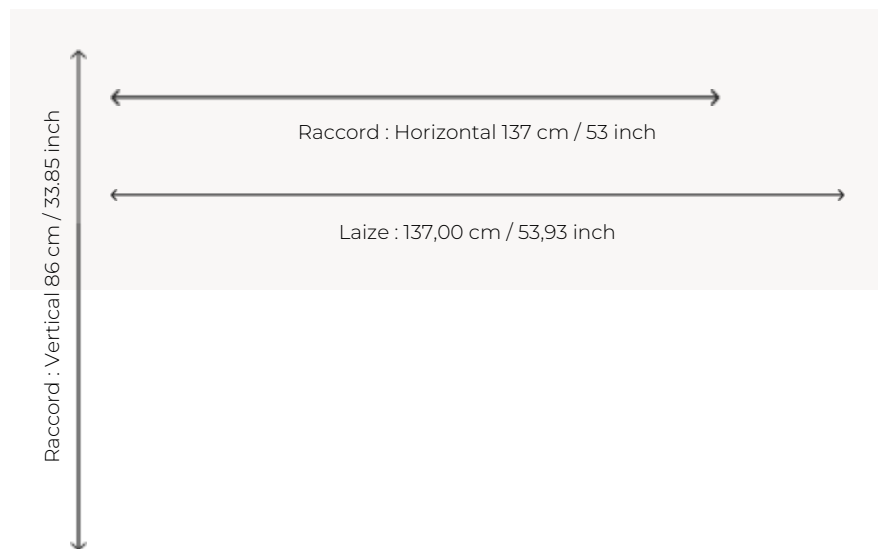

FP433002 MASAI MARA

Inspiré de la réserve naturelle située au sud-ouest du Kenya, ce dessin retranscrit un monde animal paisible où pachydermes, primates et perroquets se côtoient pacifiquement. Papier peint non émarginé vendu au mètre. Support intissé. Euroclass B-s1-d0.

FP433002 -

Pierre Frey

TYPE	Papiers peints imprimés grande largeur
UNITÉ DE VENTE	Disponible au mètre
SUPPORT	INTISSE
COMPOSITION	100 % Intissé
LAIZE	137 cm / 53,93 inch
RACCORD	H: 137 cm - 53,00 inch V: 86 cm - 33,85 inch Raccord sauté
POIDS	147 gr / m ²
ENTRETIEN	
EMARGEMENT	Non émarginé
POSE/DÉPOSE	Encoller le mur Arrachable au mouillé
CERTIFICATIONS	EUROCLASS B-s1,d0
INFORMATIONS	Utiliser les repères pour faire le raccord lors de la pose. Pose en double coupe
LIASSE	F9979PPFREY9

2 Couleurs

FP433001
Original

FP433002