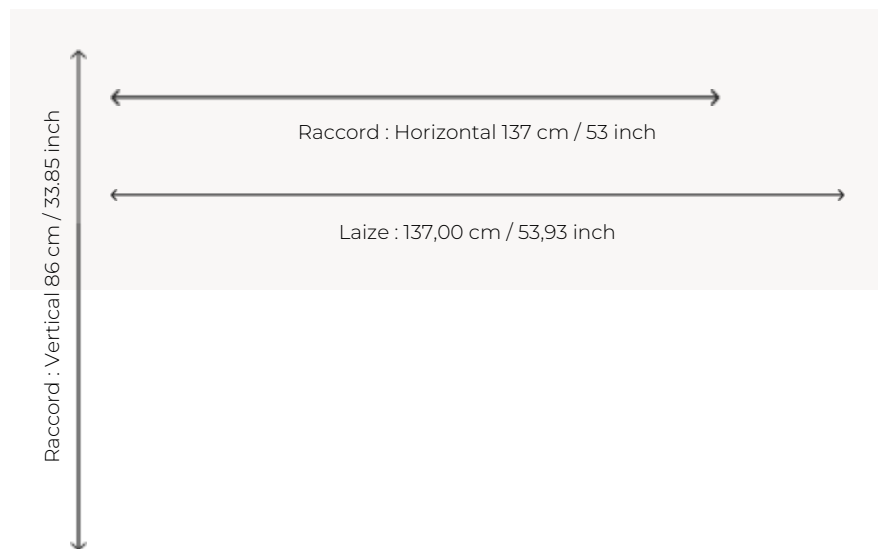

FP433002 MASAI MARA

Inspiré de la réserve naturelle située au sud-ouest du Kenya, ce dessin retranscrit un monde animal paisible où pachydermes, primates et perroquets se côtoient pacifiquement. Papier peint non émarginé vendu au mètre. Support intissé. Euroclass B-s1-d0.

FP433002 -

Pierre Frey

TYPE	Papiers peints imprimés grande largeur
UNITÉ DE VENTE	Disponible au mètre
SUPPORT	INTISSE
COMPOSITION	100 % Intissé
LAIZE	137 cm / 53,93 inch
RACCORD	H: 137 cm - 53,00 inch V: 86 cm - 33,85 inch Raccord sauté
POIDS	147 gr / m ²
ENTRETIEN	
EMARGEMENT	Non émarginé
POSE/DÉPOSE	Encoller le mur Arrachable au mouillé
CERTIFICATIONS	EUROCLASS B-s1,d0
INFORMATIONS	Utiliser les repères pour faire le raccord lors de la pose. Pose en double coupe

2 Couleurs

FP433001
Original

FP433002