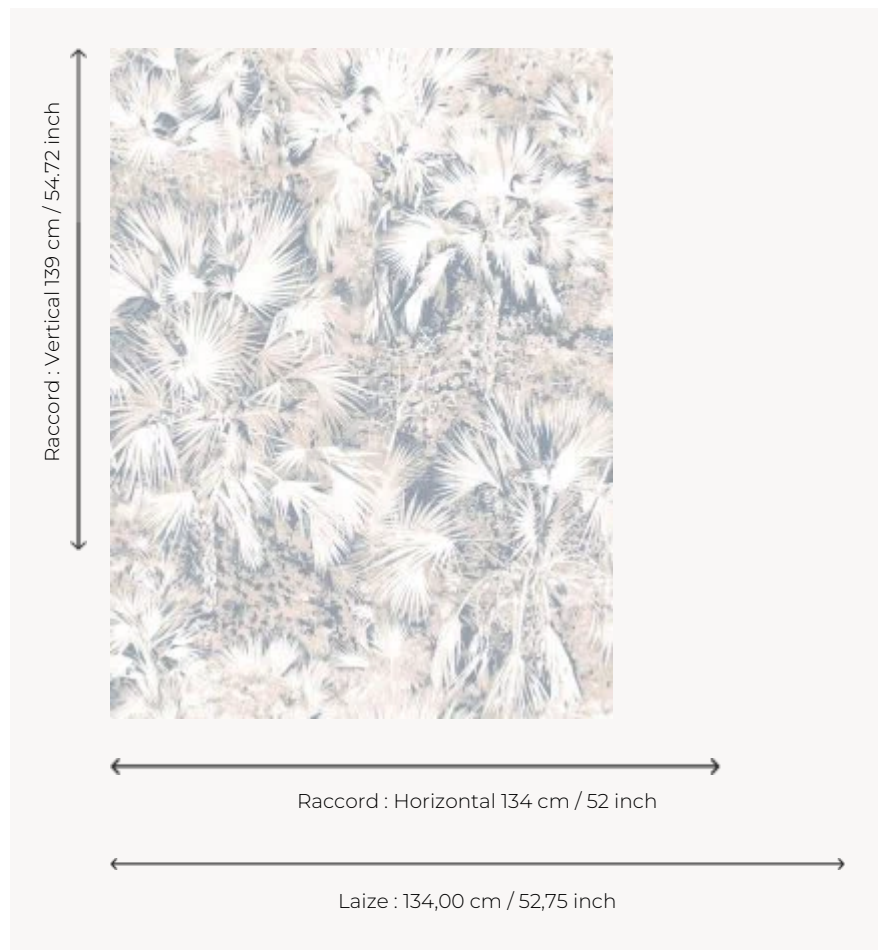

FP436001 VUE D'EN HAUT

Vue d'en haut est une peinture inspirée d'une photographie aérienne survolant une forêt tropicale. Ce papier peint non émarginé est vendu au mètre. Support intissé. Euroclass B-s1-d0.

FP436001 - Beige

Pierre Frey

TYPE	Papiers peints imprimés grande largeur
UNITÉ DE VENTE	Disponible au mètre
SUPPORT	INTISSÉ
COMPOSITION	100 % Intissé
LAIZE	134 cm / 52,75 inch
RACCORD	H: 134 cm - 52,00 inch V: 139 cm - 54,72 inch Raccord droit
POIDS	185 gr / m ²
ENTRETIEN	
EMARGEMENT	Non émarginé
POSE/DÉPOSE	Encoller le mur Arrachable à sec
CERTIFICATIONS	EUROCLASS B-s1,d0 ASTM E84 Class A
NOTES	Bonne solidité à la lumière
INFORMATIONS	Utiliser les repères pour faire le raccord lors de la pose. Pose en double coupe
LIASSE	F9979PPFREY9

2 Couleurs

FP436001
Beige

FP436002
Vert