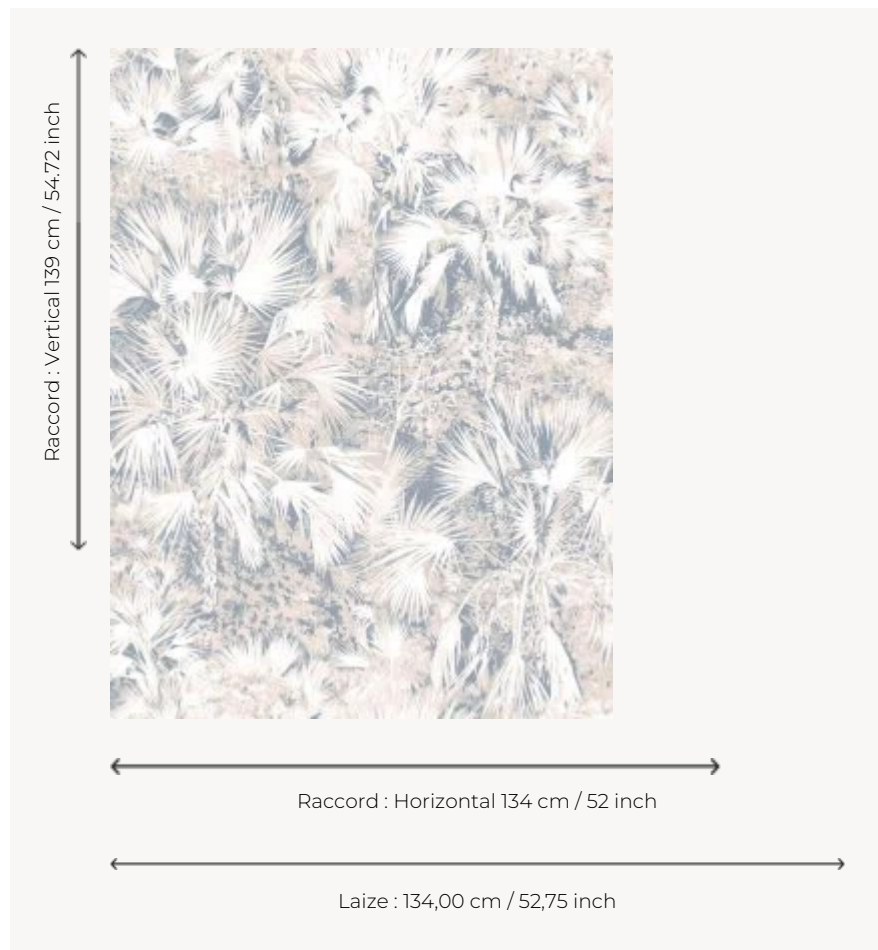

FP436001 VUE D'EN HAUT

Vue d'en haut est une peinture inspirée d'une photographie aérienne survolant une forêt tropicale. Ce papier peint non émarginé est vendu au mètre. Support intissé. Euroclass B-s1-d0.

FP436001 - Beige

Pierre Frey

TYPE	Papiers peints imprimés grande largeur
UNITÉ DE VENTE	Disponible au mètre
SUPPORT	INTISSE
COMPOSITION	100 % Intissé
LAIZE	134 cm / 52,75 inch
RACCORD	H: 134 cm - 52,00 inch V: 139 cm - 54,72 inch Raccord droit
POIDS	185 gr / m ²
ENTRETIEN	
EMARGEMENT	Non émarginé
POSE/DÉPOSE	Encoller le mur Arrachable à sec
CERTIFICATIONS	EUROCLASS B-s1,d0 ASTM E84 Class A
NOTES	Bonne solidité à la lumière
INFORMATIONS	Utiliser les repères pour faire le raccord lors de la pose. Pose en double coupe
LIASSE	F9979PPFREY9

2 Couleurs

FP436001
Beige

FP436002
Vert