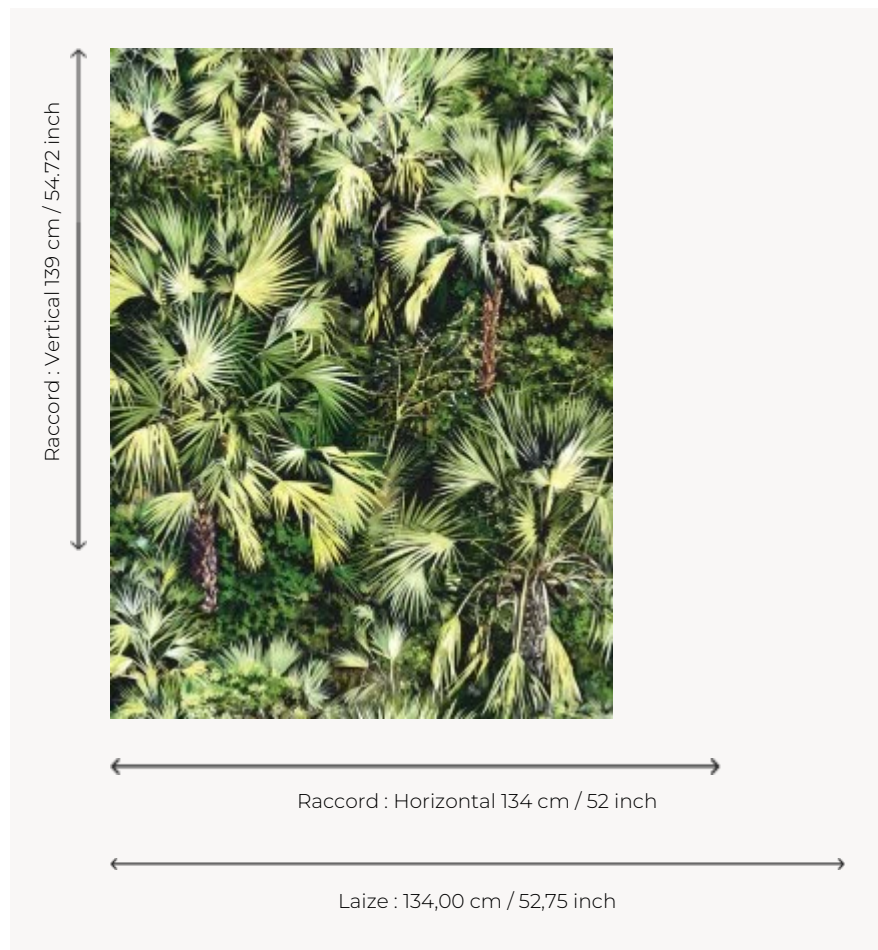

FP436002 VUE D'EN HAUT

Vue d'en haut est une peinture inspirée d'une photographie aérienne survolant une forêt tropicale.
Ce papier peint non émarginé est vendu au mètre. Support intissé. Euroclass B-s1-d0.

FP436002 - Vert

Pierre Frey

TYPE	Papiers peints imprimés grande largeur
UNITÉ DE VENTE	Disponible au mètre
SUPPORT	INTISSE
COMPOSITION	100 % Intissé
LAIZE	134 cm / 52,75 inch
RACCORD	H: 134 cm - 52,00 inch V: 139 cm - 54,72 inch Raccord droit
POIDS	185 gr / m ²
ENTRETIEN	
EMARGEMENT	Non émarginé
POSE/DÉPOSE	Encoller le mur Arrachable à sec
CERTIFICATIONS	EUROCLASS B-s1,d0 ASTM E84 Class A
NOTES	Bonne solidité à la lumière
INFORMATIONS	Utiliser les repères pour faire le raccord lors de la pose. Pose en double coupe
LIASSE	F9979PPFREY9

2 Couleurs

FP436001
Beige

FP436002
Vert