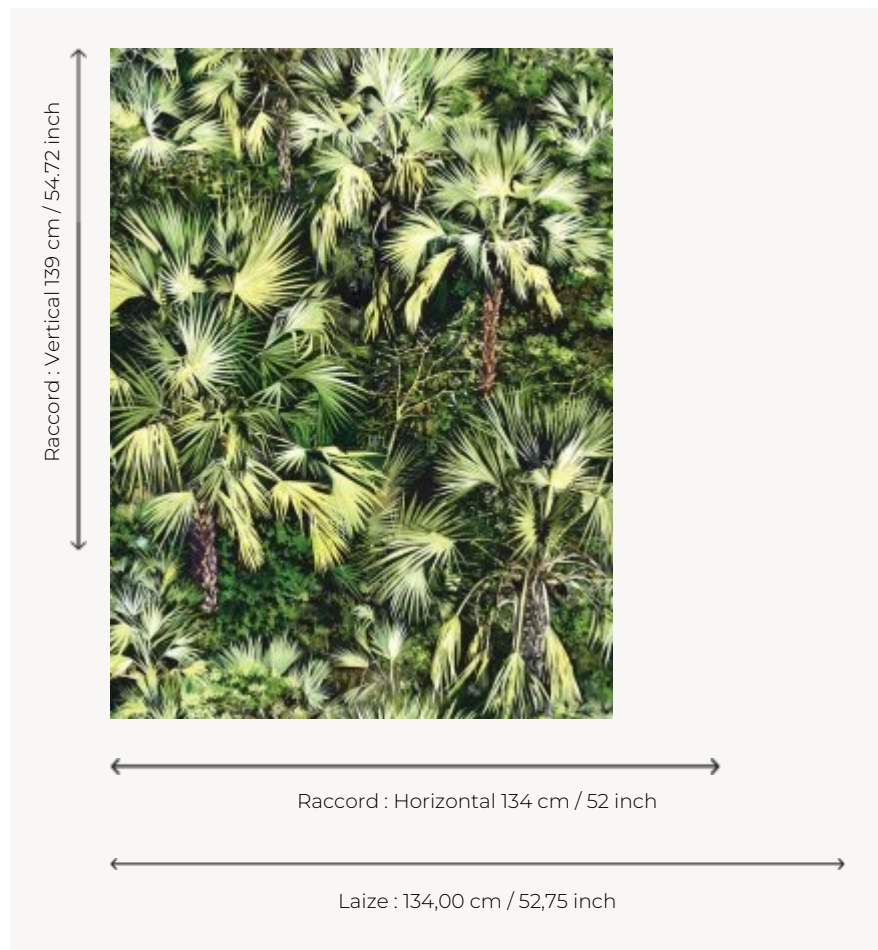

## FP436002 VUE D'EN HAUT

Vue d'en haut est une peinture inspirée d'une photographie aérienne survolant une forêt tropicale. Ce papier peint non émarginé est vendu au mètre. Support intissé. Euroclass B-s1-d0.

### FP436002 - Vert

### Pierre Frey

<b>TYPE</b>	Papiers peints imprimés grande largeur
<b>UNITÉ DE VENTE</b>	Disponible au mètre
<b>SUPPORT</b>	INTISSÉ
<b>COMPOSITION</b>	100 % Intissé
<b>LAIZE</b>	134 cm / 52,75 inch
<b>RACCORD</b>	H: 134 cm - 52,00 inch V: 139 cm - 54,72 inch Raccord droit
<b>POIDS</b>	185 gr / m <sup>2</sup>
<b>ENTRETIEN</b>	
<b>EMARGEMENT</b>	Non émarginé
<b>POSE/DÉPOSE</b>	Encoller le mur Arrachable à sec
<b>CERTIFICATIONS</b>	EUROCLASS B-s1,d0 ASTM E84 Class A
<b>NOTES</b>	Bonne solidité à la lumière
<b>INFORMATIONS</b>	Utiliser les repères pour faire le raccord lors de la pose. Pose en double coupe
<b>LIASSE</b>	F9979PPFREY9

## 2 Couleurs

FP436001  
Beige

FP436002  
Vert