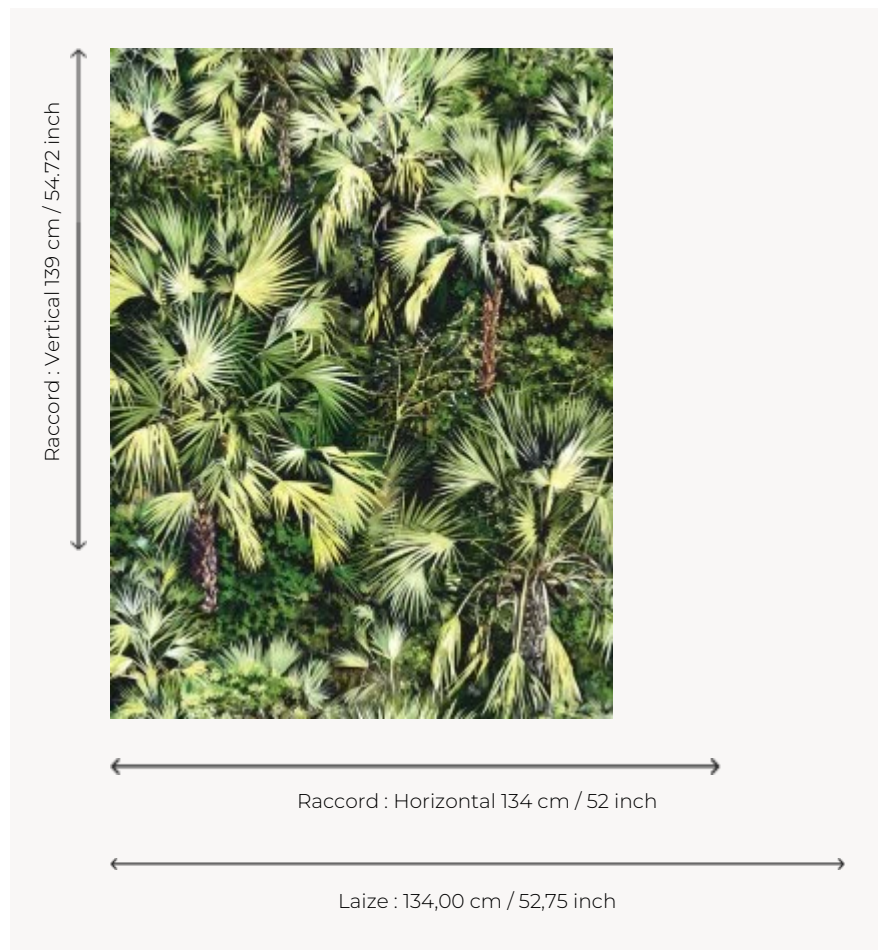

FP436002 VUE D'EN HAUT

Vue d'en haut est une peinture inspirée d'une photographie aérienne survolant une forêt tropicale. Ce papier peint non émarginé est vendu au mètre. Support intissé. Euroclass B-s1-d0.

FP436002 - Vert

Pierre Frey

TYPE	Papiers peints imprimés grande largeur
UNITÉ DE VENTE	Disponible au mètre
SUPPORT	INTISSE
COMPOSITION	100 % Intissé
LAIZE	134 cm / 52,75 inch
RACCORD	H: 134 cm - 52,00 inch V: 139 cm - 54,72 inch Raccord droit
POIDS	185 gr / m ²
ENTRETIEN	
EMARGEMENT	Non émarginé
POSE/DÉPOSE	Encoller le mur Arrachable à sec
CERTIFICATIONS	EUROCLASS B-s1,d0 ASTM E84 Class A
NOTES	Bonne solidité à la lumière
INFORMATIONS	Utiliser les repères pour faire le raccord lors de la pose. Pose en double coupe
LIASSE	F9979PPFREY9

2 Couleurs

FP436001
Beige

FP436002
Vert