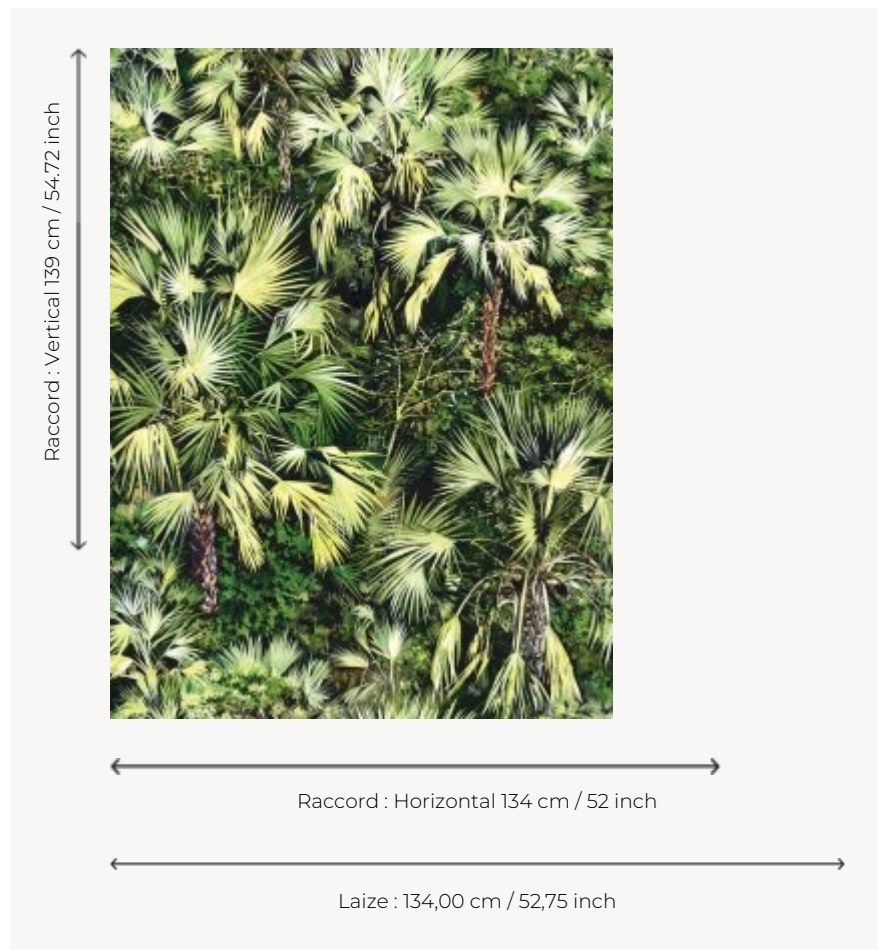

# FP436002 VUE D'EN HAUT

Vue d'en haut est une peinture inspirée d'une photographie aérienne survolant une forêt tropicale. Ce papier peint non émarginé est vendu au mètre. Support intissé. Euroclass B-s1-d0.

## Pierre Frey

<b>TYPE</b>	Papiers peints imprimés grande largeur
<b>UNITÉ DE VENTE</b>	Disponible au mètre
<b>SUPPORT</b>	INTISSE
<b>COMPOSITION</b>	100 % Intissé
<b>LAIZE</b>	134 cm / 52,75 inch
<b>RACCORD</b>	H: 134 cm - 52,00 inch V: 139 cm - 54,72 inch Raccord droit
<b>POIDS</b>	185 gr / m <sup>2</sup>
<b>ENTRETIEN</b>	
<b>EMARGEMENT</b>	Non émarginé
<b>POSE/DÉPOSE</b>	Encoller le mur Arrachable à sec
<b>CERTIFICATIONS</b>	EUROCLASS B-s1,d0 ASTM E84 Class A
<b>NOTES</b>	Bonne solidité à la lumière
<b>INFORMATIONS</b>	Utiliser les repères pour faire le raccord lors de la pose. Pose en double coupe
<b>LIASSE</b>	F9979PPFREY9