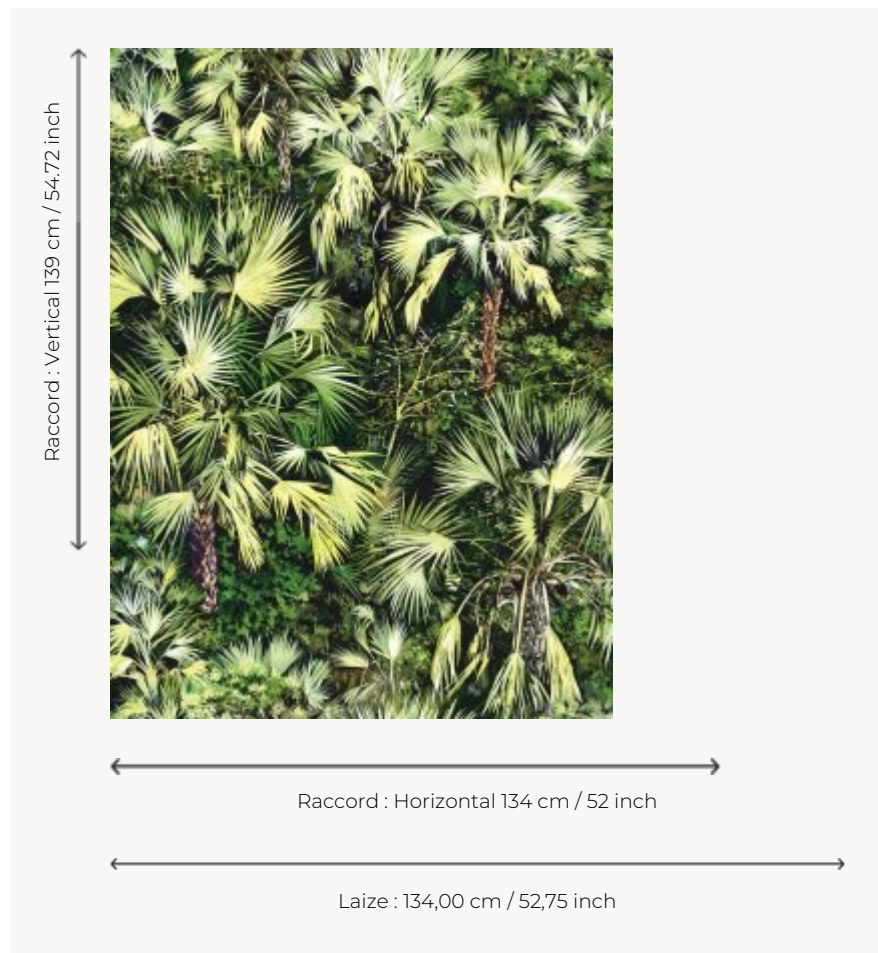

FP436002 VUE D'EN HAUT

Vue d'en haut est une peinture inspirée d'une photographie aérienne survolant une forêt tropicale. Ce papier peint non émarginé est vendu au mètre. Support intissé. Euroclass B-s1-d0.

FP436002 - Vert

Pierre Frey

TYPE	Papiers peints imprimés grande largeur
UNITÉ DE VENTE	Disponible au mètre
SUPPORT	INTISSE
COMPOSITION	100 % Intissé
LAIZE	134 cm / 52,75 inch
RACCORD	H: 134 cm - 52,00 inch V: 139 cm - 54,72 inch Raccord droit
POIDS	185 gr / m ²
ENTRETIEN	
EMARGEMENT	Non émarginé
POSE/DÉPOSE	Encoller le mur Arrachable à sec
CERTIFICATIONS	EUROCLASS B-s1,d0 ASTM E84 Class A
NOTES	Bonne solidité à la lumière
INFORMATIONS	Utiliser les repères pour faire le raccord lors de la pose. Pose en double coupe
LIASSE	F9979PPFREY9

1 Couleurs

FP436002

Vert