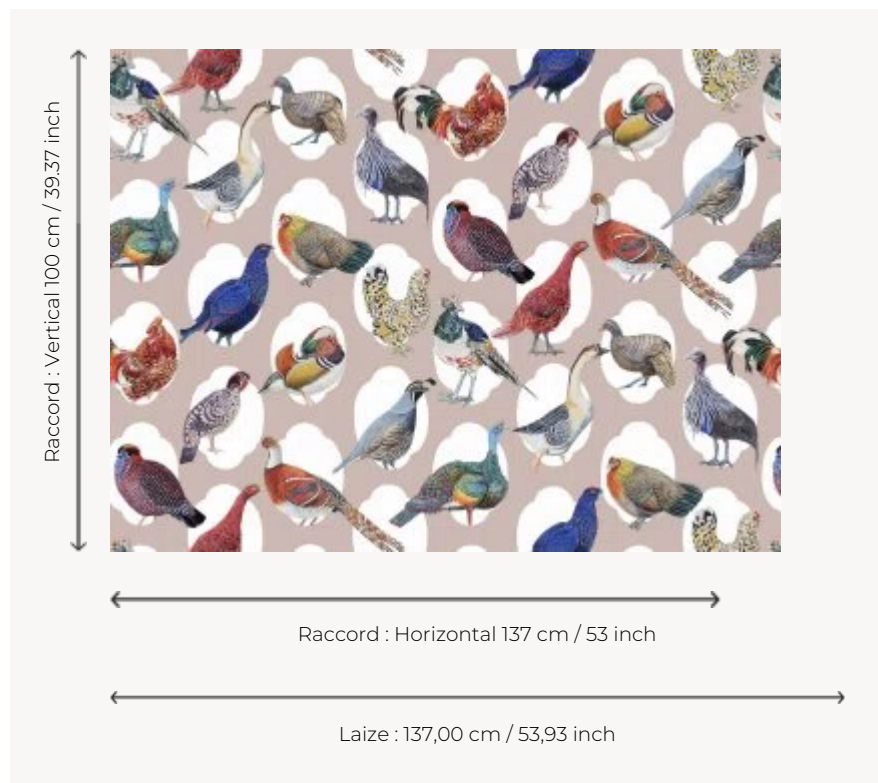

## FP437001 HAUTE COUR

Frémissements plumages, robes et manteaux soyeux, ramages colorés de pourpre, d'outremer, de siam et d'émeraude, rien n'est assez somptueux pour nos amis gallinacés, parés de leurs plus beaux atours! Papier peint non émarginé vendu au mètre.

### FP437001 - Multicolore

### Pierre Frey

<b>TYPE</b>	Papiers peints imprimés grande largeur
<b>UNITÉ DE VENTE</b>	Disponible au mètre
<b>SUPPORT</b>	INTISSE
<b>COMPOSITION</b>	100 % Intissé
<b>LAIZE</b>	137 cm / 53,93 inch
<b>RACCORD</b>	H: 137 cm - 53,00 inch V: 100 cm - 39,37 inch Raccord droit
<b>POIDS</b>	185 gr / m <sup>2</sup>
<b>ENTRETIEN</b>	
<b>EMARGEMENT</b>	Non émarginé
<b>POSE/DÉPOSE</b>	Encoller le mur Arrachable à sec
<b>CERTIFICATIONS</b>	EUROCLASS B-s1,d0 ASTM E84 Class A
<b>NOTES</b>	Bonne solidité à la lumière
<b>INFORMATIONS</b>	Utiliser les repères pour faire le raccord lors de la pose. Pose en double coupe
<b>LIASSE</b>	F9979PPFREY9

# 1 Couleurs

FP437001  
Multicolore