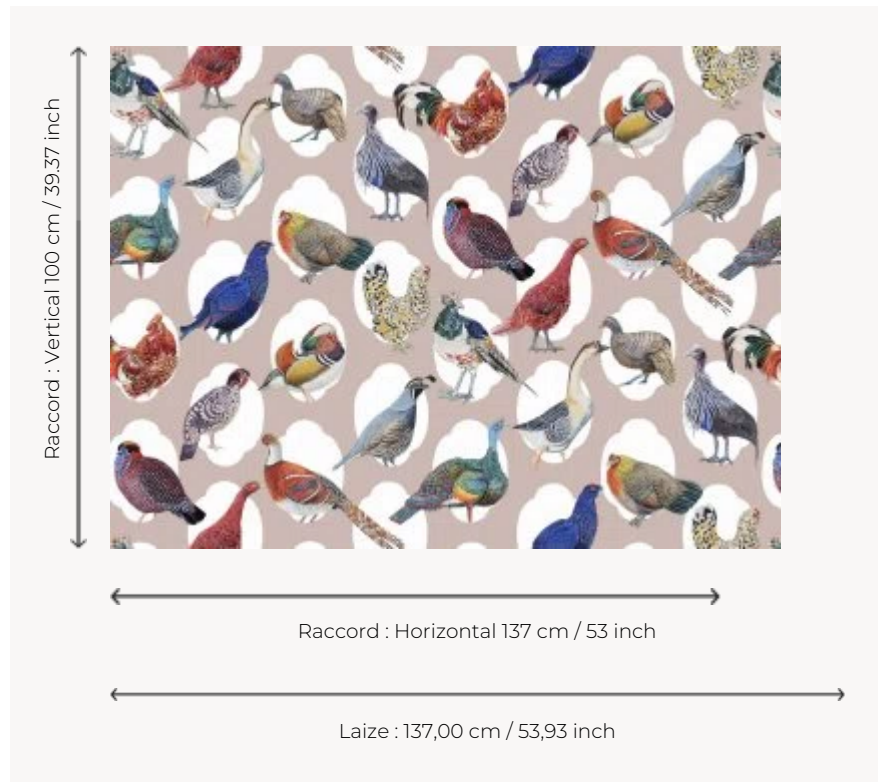

## FP437001 HAUTE COUR

Frémissements plumages, robes et manteaux soyeux, ramages colorés de pourpre, d'outremer, de siam et d'émeraude, rien n'est assez somptueux pour nos amis gallinacés, parés de leurs plus beaux atours! Papier peint non émarginé vendu au mètre.

### FP437001 - Multicolore

### Pierre Frey

|                       |  |
|-----------------------|--|
| <b>TYPE</b>           | Papiers peints imprimés grande largeur   |
| <b>UNITÉ DE VENTE</b> | Disponible au mètre  |
| <b>SUPPORT</b>        | INTISSE  |
| <b>COMPOSITION</b>    | 100 % Intissé  |
| <b>LAIZE</b>          | 137 cm / 53,93 inch  |
| <b>RACCORD</b>        | H: 137 cm - 53,00 inch<br>V: 100 cm - 39,37 inch<br>Raccord droit                    |
| <b>POIDS</b>          | 185 gr / m <sup>2</sup>  |
| <b>ENTRETIEN</b>      |  |
| <b>EMARGEMENT</b>     | Non émarginé   |
| <b>POSE/DÉPOSE</b>    | Encoller le mur<br>Arrachable à sec  |
| <b>CERTIFICATIONS</b> | EUROCLASS B-s1,d0<br>ASTM E84 Class A  |
| <b>NOTES</b>          | Bonne solidité à la lumière  |
| <b>INFORMATIONS</b>   | Utiliser les repères pour faire le raccord lors de la pose. Pose en double coupe     |
| <b>LIASSE</b>         | F9979PPFREY9   |

# 1 Couleurs

FP437001  
Multicolore