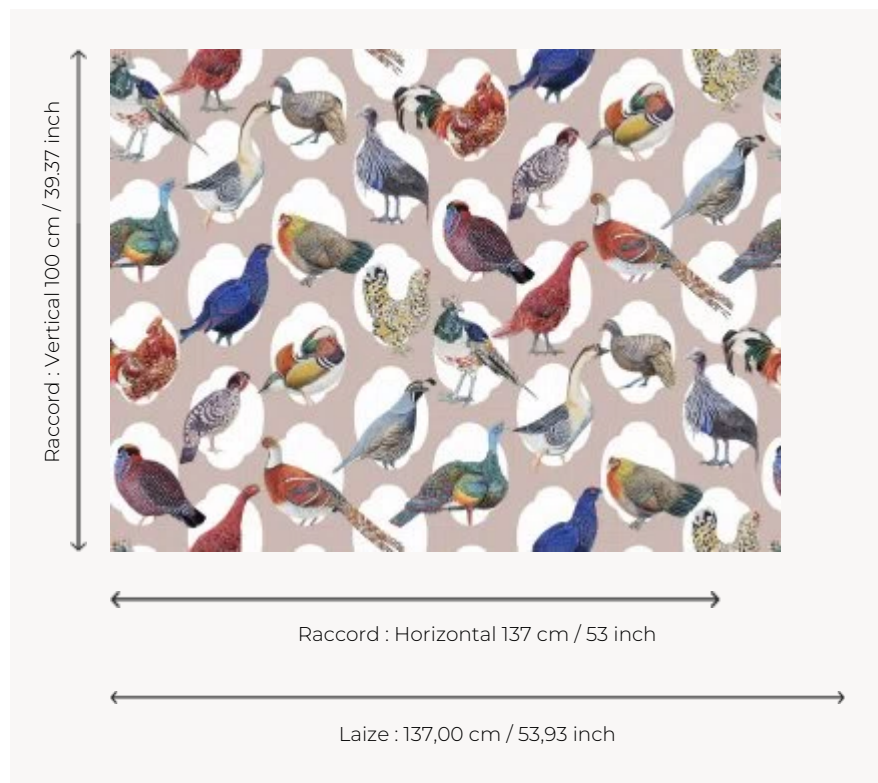

FP437001 HAUTE COUR

Frémissants plumages, robes et manteaux soyeux, ramages colorés de pourpre, d'outremer, de siam et d'émeraude, rien n'est assez somptueux pour nos amis gallinacés, parés de leurs plus beaux atours! Papier peint non émarginé vendu au mètre.

FP437001 - Multicolore

Pierre Frey

TYPE	Papiers peints imprimés grande largeur
UNITÉ DE VENTE	Disponible au mètre
SUPPORT	INTISSE
COMPOSITION	100 % Intissé
LAIZE	137 cm / 53,93 inch
RACCORD	H: 137 cm - 53,00 inch V: 100 cm - 39,37 inch Raccord droit
POIDS	185 gr / m ²
ENTRETIEN	
EMARGEMENT	Non émarginé
POSE/DÉPOSE	Encoller le mur Arrachable à sec
CERTIFICATIONS	EUROCLASS B-s1,d0 ASTM E84 Class A
NOTES	Bonne solidité à la lumière
INFORMATIONS	Utiliser les repères pour faire le raccord lors de la pose. Pose en double coupe
LIASSE	F9979PPFREY9

1 Couleurs

FP437001
Multicolore