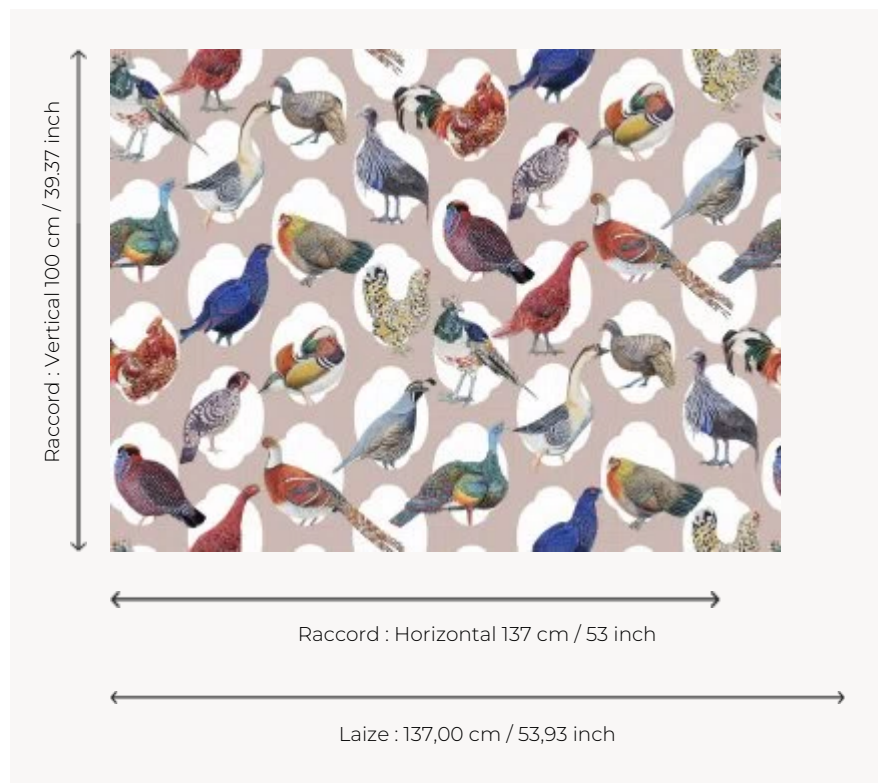

FP437001 HAUTE COUR

Frémissants plumages, robes et manteaux soyeux, ramages colorés de pourpre, d'outremer, de siam et d'émeraude, rien n'est assez somptueux pour nos amis gallinacés, parés de leurs plus beaux atours! Papier peint non émarginé vendu au mètre.

FP437001 - Multicolore

Pierre Frey

TYPE	Papiers peints imprimés grande largeur
UNITÉ DE VENTE	Disponible au mètre
SUPPORT	INTISSE
COMPOSITION	100 % Intissé
LAIZE	137 cm / 53,93 inch
RACCORD	H: 137 cm - 53,00 inch V: 100 cm - 39,37 inch Raccord droit
POIDS	185 gr / m ²
ENTRETIEN	
EMARGEMENT	Non émarginé
POSE/DÉPOSE	Encoller le mur Arrachable à sec
CERTIFICATIONS	EUROCLASS B-s1,d0 ASTM E84 Class A
NOTES	Bonne solidité à la lumière
INFORMATIONS	Utiliser les repères pour faire le raccord lors de la pose. Pose en double coupe
LIASSE	F9979PPFREY9

1 Couleurs

FP437001
Multicolore