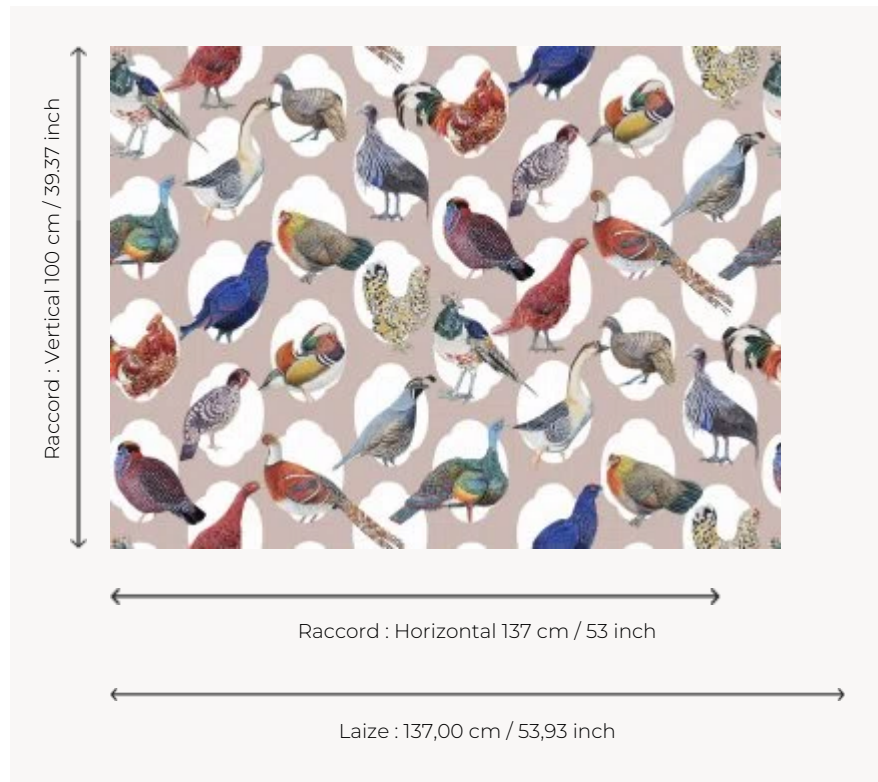

FP437001 HAUTE COUR

Frémissants plumages, robes et manteaux soyeux, ramages colorés de pourpre, d'outremer, de siam et d'émeraude, rien n'est assez somptueux pour nos amis gallinacés, parés de leurs plus beaux atours! Papier peint non émarginé vendu au mètre.

FP437001 - Multicolore

Pierre Frey

| | |
|-----------------------|--|
| TYPE | Papiers peints imprimés grande largeur |
| UNITÉ DE VENTE | Disponible au mètre |
| SUPPORT | INTISSE |
| COMPOSITION | 100 % Intissé |
| LAIZE | 137 cm / 53,93 inch |
| RACCORD | H: 137 cm - 53,00 inch V: 100 cm - 39,37 inch Raccord droit |
| POIDS | 185 gr / m ² |
| ENTRETIEN | |
| EMARGEMENT | Non émarginé |
| POSE/DÉPOSE | Encoller le mur Arrachable à sec |
| CERTIFICATIONS | EUROCLASS B-s1,d0 ASTM E84 Class A |
| NOTES | Bonne solidité à la lumière |
| INFORMATIONS | Utiliser les repères pour faire le raccord lors de la pose. Pose en double coupe |
| LIASSE | F9979PPFREY9 |

1 Couleurs

FP437001
Multicolore