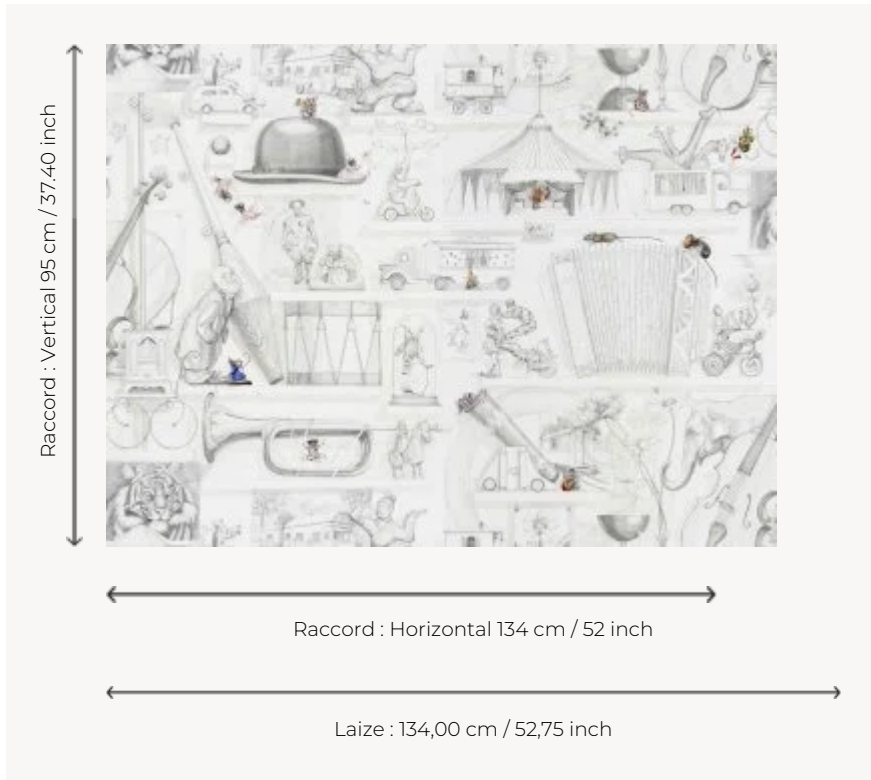

FP439001 CIRCUS

Circus ou un cabinet de curiosité sur le thème du cirque. On y conserve la mémoire de plusieurs décennies de grands artistes de cette très célèbre famille: jongleurs, trapézistes, dompteurs, clowns joyeux, musiciens, conteurs, hommes-canons, acrobates...

FP439001 - Mine de plomb

Pierre Frey

TYPE	Papiers peints imprimés grande largeur
UNITÉ DE VENTE	Disponible au mètre
SUPPORT	INTISSE
COMPOSITION	100 % Intissé
LAIZE	134 cm / 52,75 inch
RACCORD	H: 134 cm - 52,00 inch V: 95 cm - 37,40 inch Raccord sauté
POIDS	185 gr / m²
ENTRETIEN	
EMARGEMENT	Non émargé
POSE/DÉPOSE	Encoller le mur Arrachable à sec
CERTIFICATIONS	EUROCLASS B-s1,d0 ASTM E84 Class A
NOTES	Bonne solidité à la lumière
INFORMATIONS	Utiliser les repères pour faire le raccord lors de la pose. Pose en double coupe
LIASSE	F9979PPFREY9