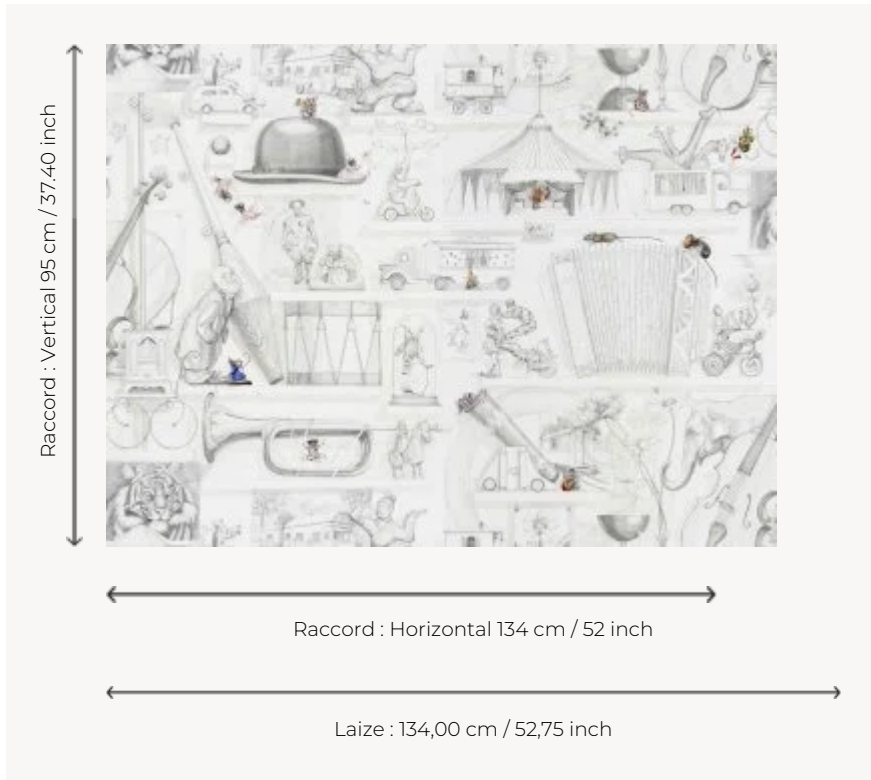

FP439001 - Mine de plomb

Pierre Frey

TYPE	Papiers peints imprimés grande largeur
UNITÉ DE VENTE	Disponible au mètre
SUPPORT	INTISSE
COMPOSITION	100 % Intissé
LAIZE	134 cm / 52,75 inch
RACCORD	H: 134 cm - 52,00 inch V: 95 cm - 37,40 inch Raccord sauté
POIDS	185 gr / m ²
ENTRETIEN	
EMARGEMENT	Non émargé
POSE/DÉPOSE	Encoller le mur Arrachable à sec
CERTIFICATIONS	EUROCLASS B-s1,d0 ASTM E84 Class A
NOTES	Bonne solidité à la lumière
INFORMATIONS	Utiliser les repères pour faire le raccord lors de la pose. Pose en double coupe
LIASSE	F9979PPFREY9

1 Couleurs

FP439001
Mine de
plomb