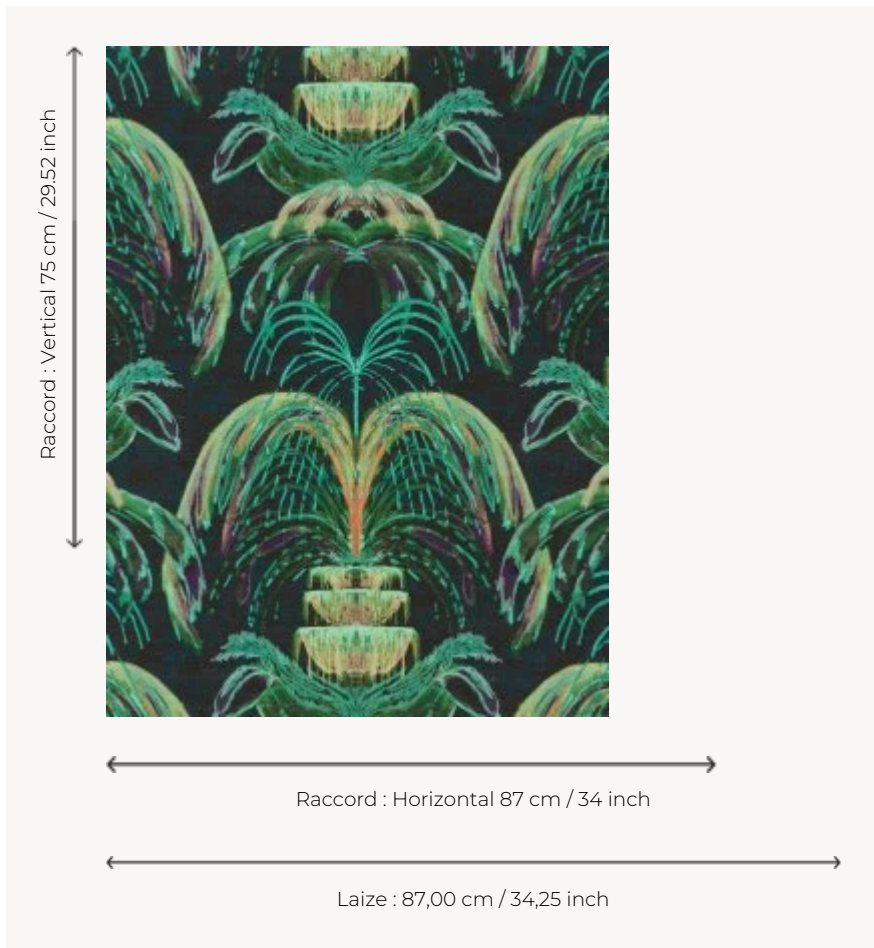

FP441001 TREVI

Trévi est un dessin qui s'inspire de ces nuits d'été à Rome, où la découverte d'une fontaine au coin d'une rue ou d'un jardin est aussi fantasque que rafraichissante. Support artisanal en rafia tissé à la main. Maroufler avec une brosse douce.

FP441001 - Vert

Pierre Frey

TYPE	Papier peints imprimés petites largeurs - Pailles et assimilés
UNITÉ DE VENTE	Disponible au mètre
SUPPORT	PAPIER
COMPOSITION	100 % Papier
LAIZE	87 cm / 34,25 inch
RACCORD	H: 87 cm - 34,00 inch V: 75 cm - 29,52 inch Raccord droit
POIDS	297 gr / m ²
ENTRETIEN	
EMARGEMENT	Emargé
POSE/DÉPOSE	Encoller le mur Arrachable au mouillé
CERTIFICATIONS	EUROCLASS B-s1,d0 ASTM E84 Class A
NOTES	Bonne solidité à la lumière
INFORMATIONS	Effet panneau
LIASSE	F9979PPFREY9

1 Couleurs

FP441001

Vert