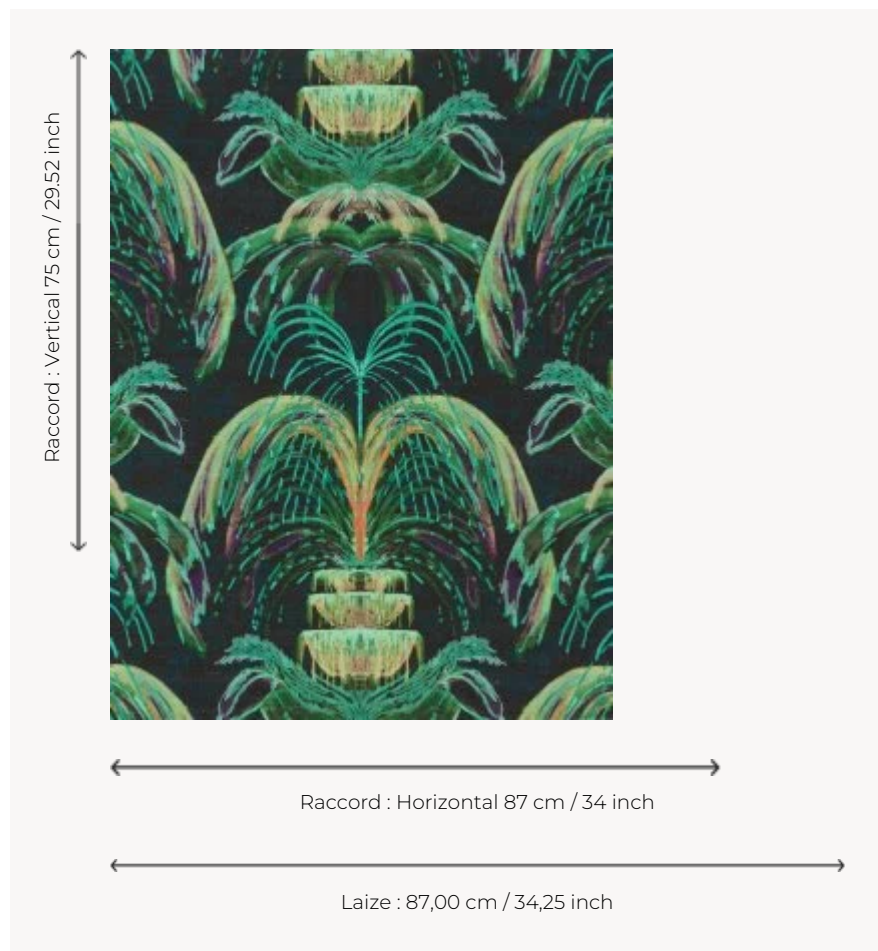

# FP441001 TREVI

Trévi est un dessin qui s'inspire de ces nuits d'été à Rome, où la découverte d'une fontaine au coin d'une rue ou d'un jardin est aussi fantasque que rafraichissante. Support artisanal en rafia tissé à la main. Maroufler avec une brosse douce.

## Pierre Frey

<b>TYPE</b>	Papier peints imprimés petites largeurs - Pailles et assimilés
<b>UNITÉ DE VENTE</b>	Disponible au mètre
<b>SUPPORT</b>	PAPIER
<b>COMPOSITION</b>	100 % Papier
<b>LAIZE</b>	87 cm / 34,25 inch
<b>RACCORD</b>	H: 87 cm - 34,00 inch V: 75 cm - 29,52 inch Raccord droit
<b>POIDS</b>	297 gr / m <sup>2</sup>
<b>ENTRETIEN</b>	
<b>EMARGEMENT</b>	Emargé
<b>POSE/DÉPOSE</b>	Encoller le mur Arrachable au mouillé
<b>CERTIFICATIONS</b>	EUROCLASS B-s1,d0 ASTM E84 Class A
<b>NOTES</b>	Bonne solidité à la lumière
<b>INFORMATIONS</b>	Effet panneauage
<b>LIASSE</b>	F9979PPFREY9

# 1 Couleurs

FP441001

Vert