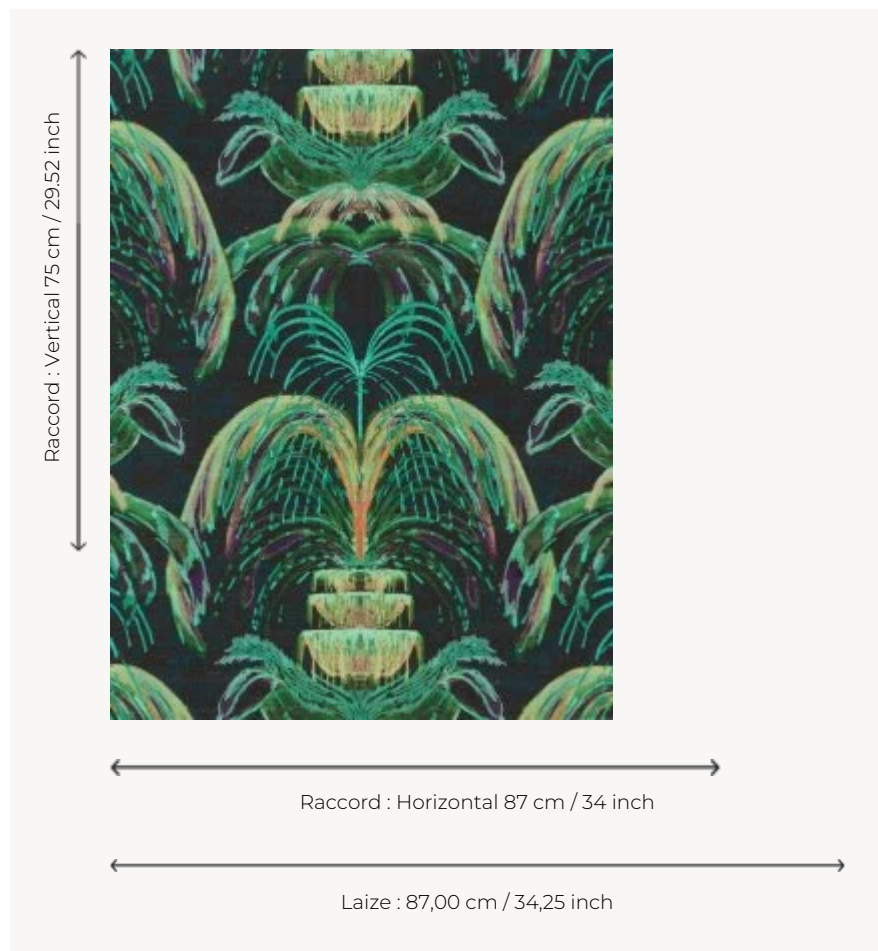

## FP441001 TREVI

Trévi est un dessin qui s'inspire de ces nuits d'été à Rome, où la découverte d'une fontaine au coin d'une rue ou d'un jardin est aussi fantasque que rafraichissante. Support artisanal en rafia tissé à la main. Maroufler avec une brosse douce.

### FP441001 - Vert

### Pierre Frey

<b>TYPE</b>	Papier peints imprimés petites largeurs - Pailles et assimilés
<b>UNITÉ DE VENTE</b>	Disponible au mètre
<b>SUPPORT</b>	PAPIER
<b>COMPOSITION</b>	100 % Papier
<b>LAIZE</b>	87 cm / 34,25 inch
<b>RACCORD</b>	H: 87 cm - 34,00 inch V: 75 cm - 29,52 inch Raccord droit
<b>POIDS</b>	297 gr / m <sup>2</sup>
<b>ENTRETIEN</b>	
<b>EMARGEMENT</b>	Emargé
<b>POSE/DÉPOSE</b>	Encoller le mur Arrachable au mouillé
<b>CERTIFICATIONS</b>	EUROCLASS B-s1,d0 ASTM E84 Class A
<b>NOTES</b>	Bonne solidité à la lumière
<b>INFORMATIONS</b>	Effet panneauage
<b>LIASSE</b>	F9979PPFREY9

# 1 Couleurs

FP441001

Vert