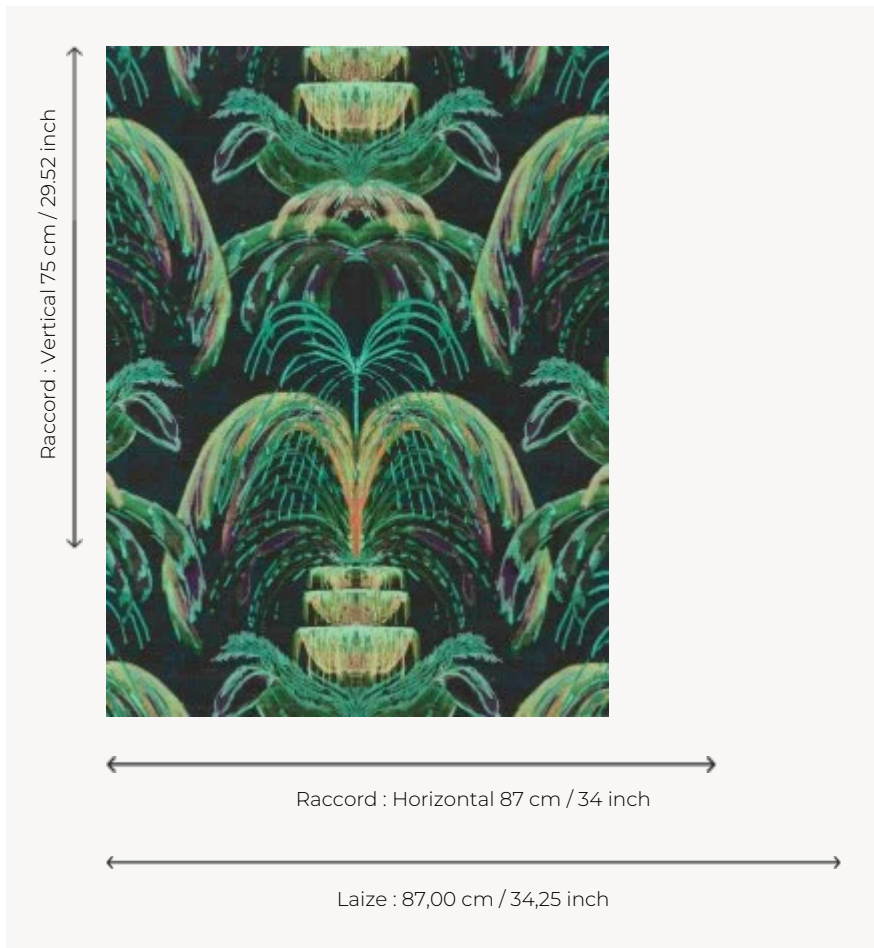

FP441001 TREVI

Trévi est un dessin qui s'inspire de ces nuits d'été à Rome, où la découverte d'une fontaine au coin d'une rue ou d'un jardin est aussi fantasque que rafraichissante. Support artisanal en rafia tissé à la main. Maroufler avec une brosse douce.

FP441001 - Vert

Pierre Frey

TYPE	Papier peints imprimés petites largeurs - Pailles et assimilés
UNITÉ DE VENTE	Disponible au mètre
SUPPORT	PAPIER
COMPOSITION	100 % Papier
LAIZE	87 cm / 34,25 inch
RACCORD	H: 87 cm - 34,00 inch V: 75 cm - 29,52 inch Raccord droit
POIDS	297 gr / m ²
ENTRETIEN	
EMARGEMENT	Emargé
POSE/DÉPOSE	Encoller le mur Arrachable au mouillé
CERTIFICATIONS	EUROCLASS B-s1,d0 ASTM E84 Class A
NOTES	Bonne solidité à la lumière
INFORMATIONS	Effet panneauage
LIASSE	F9979PPFREY9

1 Couleurs

FP441001

Vert