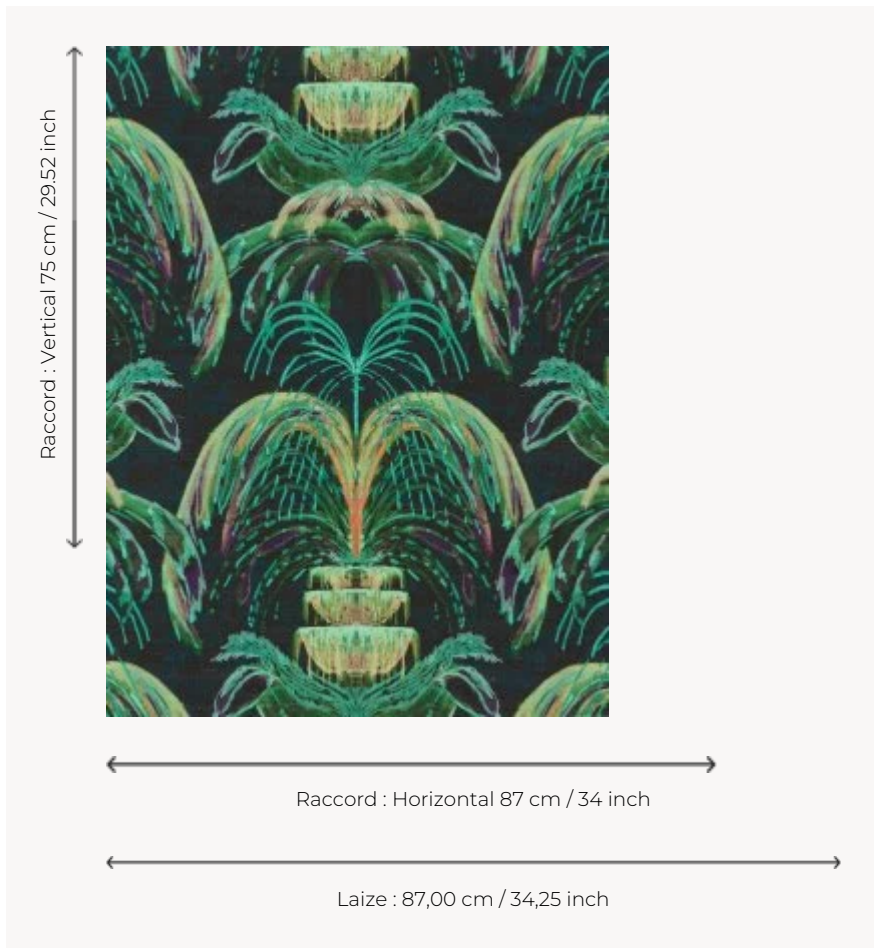

FP441001 TREVI

Trévi est un dessin qui s'inspire de ces nuits d'été à Rome, où la découverte d'une fontaine au coin d'une rue ou d'un jardin est aussi fantasque que rafraichissante. Support artisanal en rafia tissé à la main. Maroufler avec une brosse douce.

FP441001 - Vert

Pierre Frey

TYPE	Papier peints imprimés petites largeurs - Pailles et assimilés
UNITÉ DE VENTE	Disponible au mètre
SUPPORT	PAPIER
COMPOSITION	100 % Papier
LAIZE	87 cm / 34,25 inch
RACCORD	H: 87 cm - 34,00 inch V: 75 cm - 29,52 inch Raccord droit
POIDS	297 gr / m ²
ENTRETIEN	
EMARGEMENT	Emargé
POSE/DÉPOSE	Encoller le mur Arrachable au mouillé
CERTIFICATIONS	EUROCLASS B-s1,d0 ASTM E84 Class A
NOTES	Bonne solidité à la lumière
INFORMATIONS	Effet panneau
LIASSE	F9979PPFREY9

1 Couleurs

FP441001
Vert