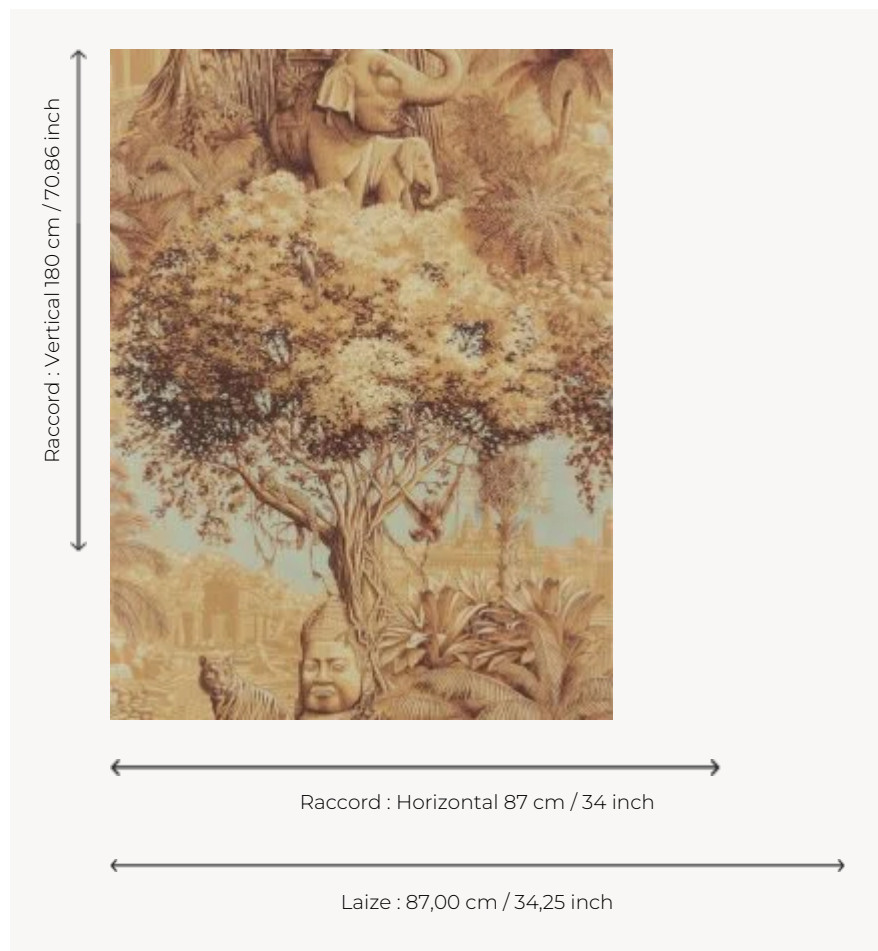

FP442001 KHAO SOK

Un bout du monde, au Sud de la Thaïlande. Peint sous forme d'une toile de Jouy, ce dessin représente un éléphant, un tigre et un palais dans un milieu végétal somptueux. Une finition métallisée sublime le rendu des motifs et valorise l'impression sur rafia

FP442001 - Original

Pierre Frey

TYPE	Papier peints imprimés petites largeurs - Pailles et assimilés
UNITÉ DE VENTE	Disponible au mètre
SUPPORT	PAPIER
COMPOSITION	100 % Papier
LAIZE	87 cm / 34,25 inch
RACCORD	H: 87 cm - 34,00 inch V: 180 cm - 70,86 inch Raccord sauté
POIDS	297 gr / m ²
ENTRETIEN	
EMARGEMENT	Emargé
POSE/DÉPOSE	Encoller le mur Arrachable au mouillé
CERTIFICATIONS	EUROCLASS B-s1,d0 ASTM E84 Class A
NOTES	Bonne solidité à la lumière
INFORMATIONS	Effet panneauautage
LIASSE	F9979PPFREY9