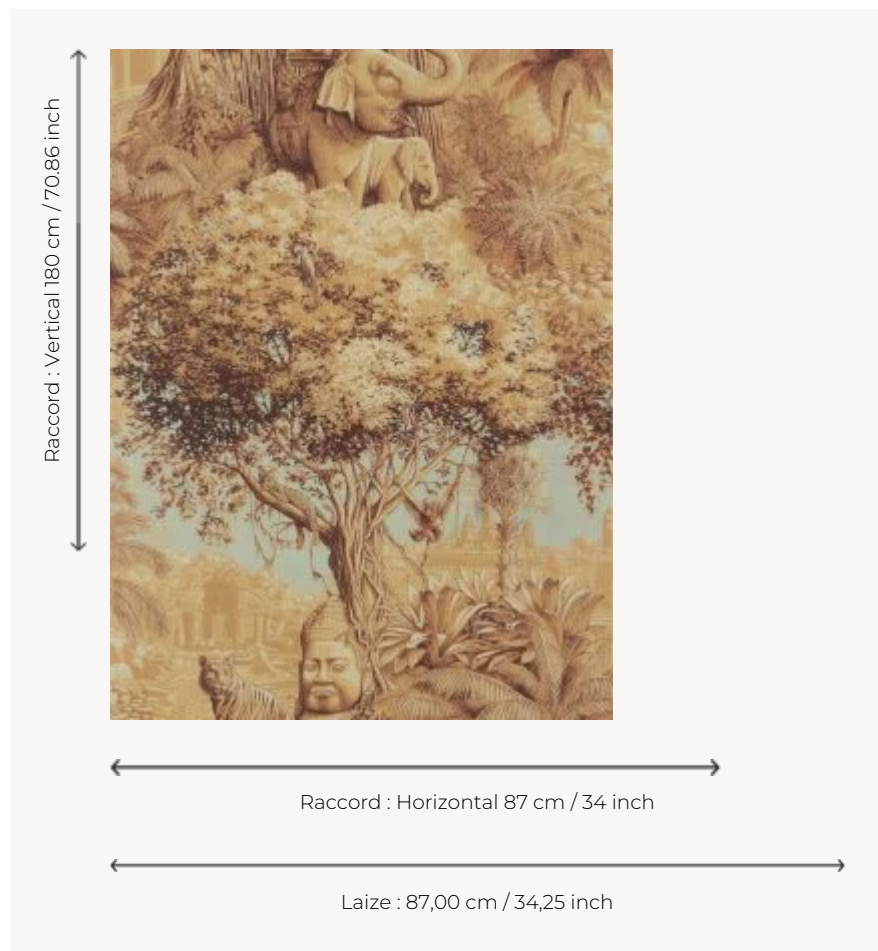

FP442001 KHAO SOK

Un bout du monde, au Sud de la Thaïlande. Peint sous forme d'une toile de Jouy, ce dessin représente un éléphant, un tigre et un palais dans un milieu végétal somptueux. Une finition métallisée sublime le rendu des motifs et valorise l'impression sur rafia

FP442001 - Original

Pierre Frey

TYPE	Papier peints imprimés petites largeurs - Pailles et assimilés
UNITÉ DE VENTE	Disponible au mètre
SUPPORT	PAPIER
COMPOSITION	100 % Papier
LAIZE	87 cm / 34,25 inch
RACCORD	H: 87 cm - 34,00 inch V: 180 cm - 70,86 inch Raccord sauté
POIDS	297 gr / m ²
ENTRETIEN	
EMARGEMENT	Emargé
POSE/DÉPOSE	Encoller le mur Arrachable au mouillé
CERTIFICATIONS	EUROCLASS B-s1,d0 ASTM E84 Class A
NOTES	Bonne solidité à la lumière
INFORMATIONS	Effet panneauautage
LIASSE	F9979PPFREY9