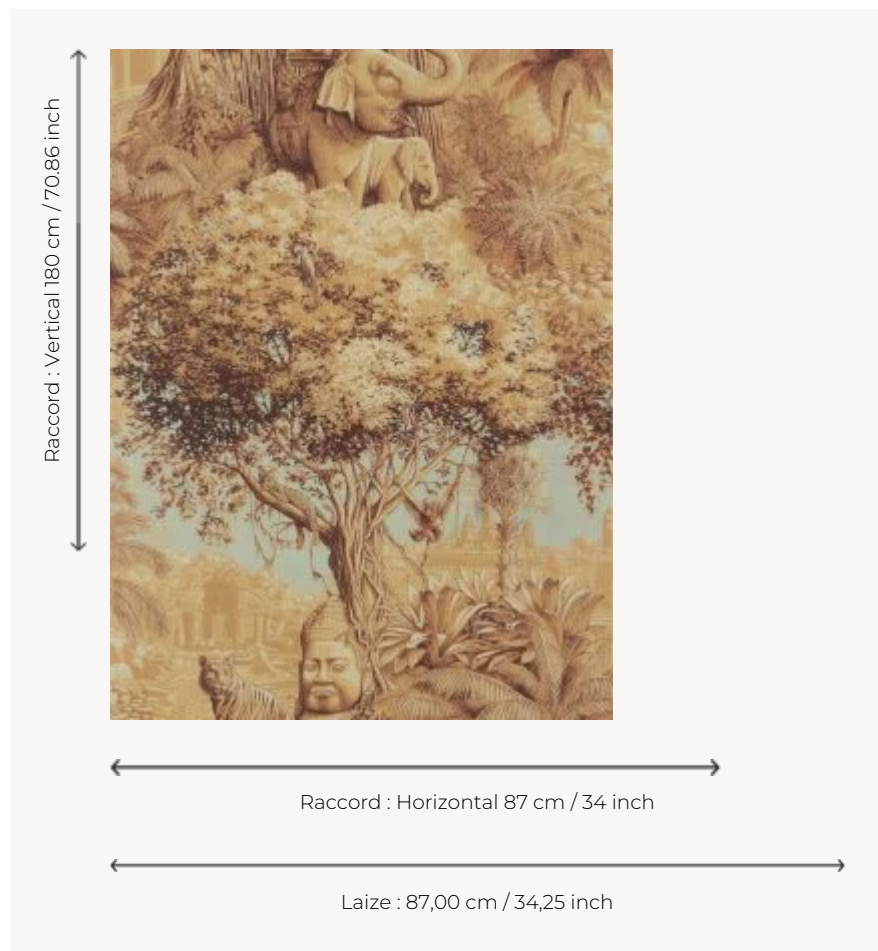

FP442001 KHAO SOK

Un bout du monde, au Sud de la Thaïlande. Peint sous forme d'une toile de Jouy, ce dessin représente un éléphant, un tigre et un palais dans un milieu végétal somptueux. Une finition métallisée sublime le rendu des motifs et valorise l'impression sur rafia

FP442001 - Original

Pierre Frey

TYPE	Papier peints imprimés petites largeurs - Pailles et assimilés
UNITÉ DE VENTE	Disponible au mètre
SUPPORT	PAPIER
COMPOSITION	100 % Papier
LAIZE	87 cm / 34,25 inch
RACCORD	H: 87 cm - 34,00 inch V: 180 cm - 70,86 inch Raccord sauté
POIDS	297 gr / m ²
ENTRETIEN	
EMARGEMENT	Emargé
POSE/DÉPOSE	Encoller le mur Arrachable au mouillé
CERTIFICATIONS	EUROCLASS B-s1,d0 ASTM E84 Class A
NOTES	Bonne solidité à la lumière
INFORMATIONS	Effet panneau
LIASSE	F9979PPFREY9