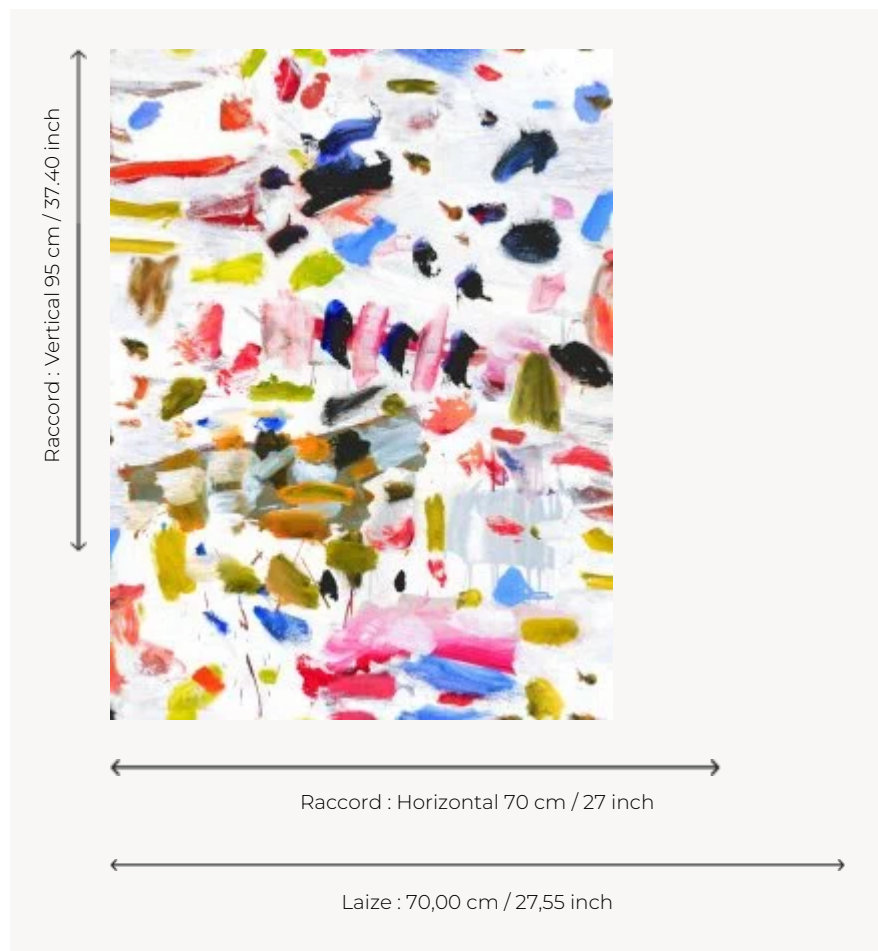

FP444001 ARTY

Une galerie dans le 11e arrondissement, une artiste, un coup de foudre. Les œuvres abstraites de Marie-Cécile Aptel suscitent une belle émotion. L'artiste se sent à l'aise dans les grands formats qui présentent des formes crayonnées au pinceau ou au pastel sur des surfaces colorées, laissant transparaitre par endroit la toile d'origine. Le choix d'un support vinyle pour cette création renforce le thème du travail de l'artiste en mettant en valeur la texture de la toile. Egalement disponible en tissu : F2977.

FP444001 - Multicolore

Pierre Frey

TYPE	Papier peints imprimés petites largeurs - Vinyles
ARTISTE	Marie-Cécile Aptel
UNITÉ DE VENTE	Disponible au rouleau de 10,05 mts
SUPPORT	PAPIER
COMPOSITION	100 % Vinyle
LAIZE	70 cm / 27,55 inch
RACCORD	H: 70 cm - 27,00 inch V: 95 cm - 37,40 inch Raccord sauté
POIDS	289 gr / m ²
ENTRETIEN	
EMARGEMENT	Emargé
POSE/DÉPOSE	Encoller le papier Pelable à sec
CERTIFICATIONS	EUROCLASS B-s2,d0 ASTM E84 Class A
NOTES	Bonne solidité à la lumière Résistance aux taches et à l'impact
LIASSE	F9979PPFREY9

1 Couleurs

FP444001
Multicolore