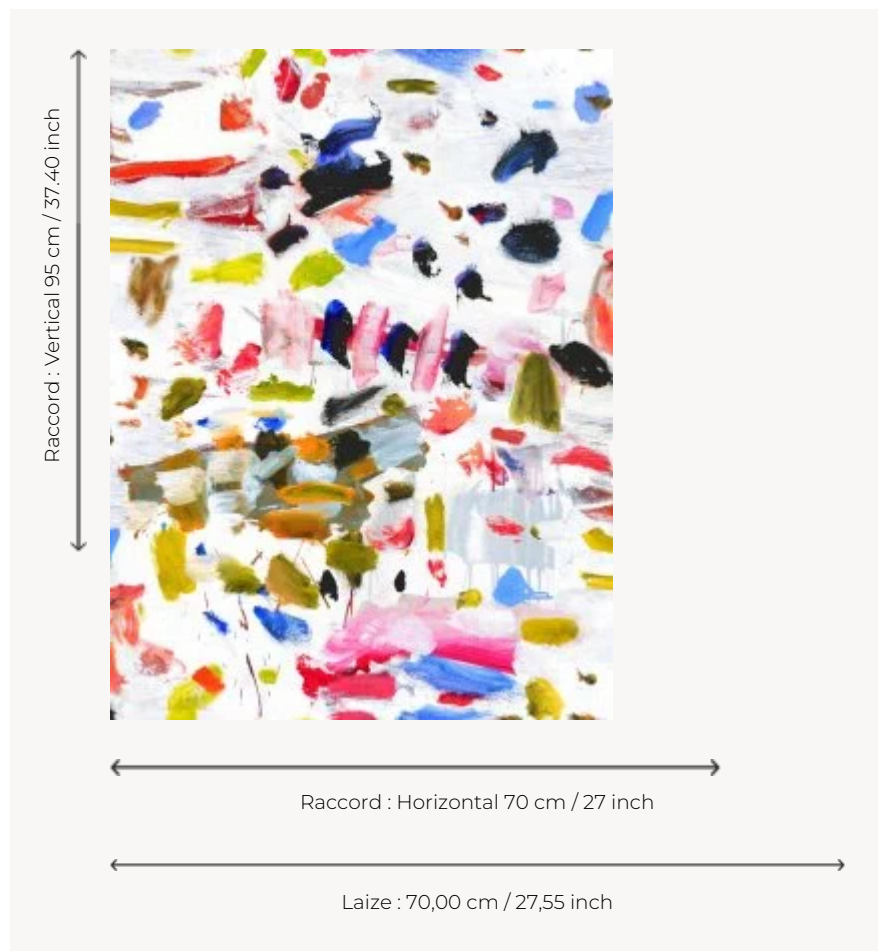

FP444001 ARTY

Une galerie dans le 11e arrondissement, une artiste, un coup de foudre. Les œuvres abstraites de Marie-Cécile Aptel suscitent une belle émotion. L'artiste se sent à l'aise dans les grands formats qui présentent des formes crayonnées au pinceau ou au pastel sur des surfaces colorées, laissant transparaitre par endroit la toile d'origine. Le choix d'un support vinyle pour cette création renforce le thème du travail de l'artiste en mettant en valeur la texture de la toile. Egalement disponible en tissu : F2977.

FP444001 - Multicolore

Pierre Frey

TYPE	Papier peints imprimés petites largeurs - Vinyles
ARTISTE	Marie-Cécile Aptel
UNITÉ DE VENTE	Disponible au rouleau de 10,05 mts
SUPPORT	PAPIER
COMPOSITION	100 % Vinyle
LAIZE	70 cm / 27,55 inch
RACCORD	H: 70 cm - 27,00 inch V: 95 cm - 37,40 inch Raccord sauté
POIDS	289 gr / m ²
ENTRETIEN	
EMARGEMENT	Emargé
POSE/DÉPOSE	Encoller le papier Pelable à sec
CERTIFICATIONS	EUROCLASS B-s2,d0 ASTM E84 Class A
NOTES	Bonne solidité à la lumière Résistance aux taches et à l'impact
LIASSE	F9979PPFREY9

1 Couleurs

FP444001
Multicolore