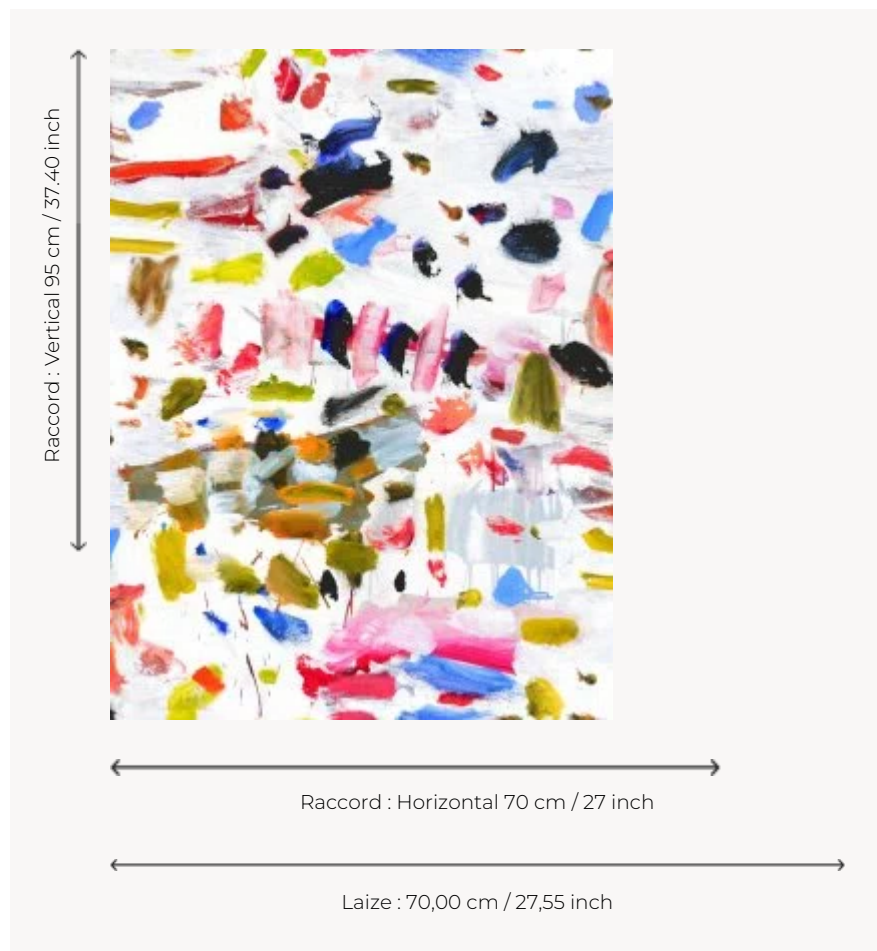

FP444001 ARTY

Une galerie dans le 11e arrondissement, une artiste, un coup de foudre. Les œuvres abstraites de Marie-Cécile Aptel suscitent une belle émotion. L'artiste se sent à l'aise dans les grands formats qui présentent des formes crayonnées au pinceau ou au pastel sur des surfaces colorées, laissant transparaitre par endroit la toile d'origine. Le choix d'un support vinyle pour cette création renforce le thème du travail de l'artiste en mettant en valeur la texture de la toile. Egalement disponible en tissu : F2977.

FP444001 - Multicolore

Pierre Frey

TYPE	Papier peints imprimés petites largeurs - Vinyles
ARTISTE	Marie-Cécile Aptel
UNITÉ DE VENTE	Disponible au rouleau de 10,05 mts
SUPPORT	PAPIER
COMPOSITION	100 % Vinyle
LAIZE	70 cm / 27,55 inch
RACCORD	H: 70 cm - 27,00 inch V: 95 cm - 37,40 inch Raccord sauté
POIDS	289 gr / m ²
ENTRETIEN	
EMARGEMENT	Emargé
POSE/DÉPOSE	Encoller le papier Pelable à sec
CERTIFICATIONS	EUROCLASS B-s2,d0 ASTM E84 Class A
NOTES	Bonne solidité à la lumière Résistance aux taches et à l'impact
LIASSE	F9979PPFREY9

1 Couleurs

FP444001
Multicolore