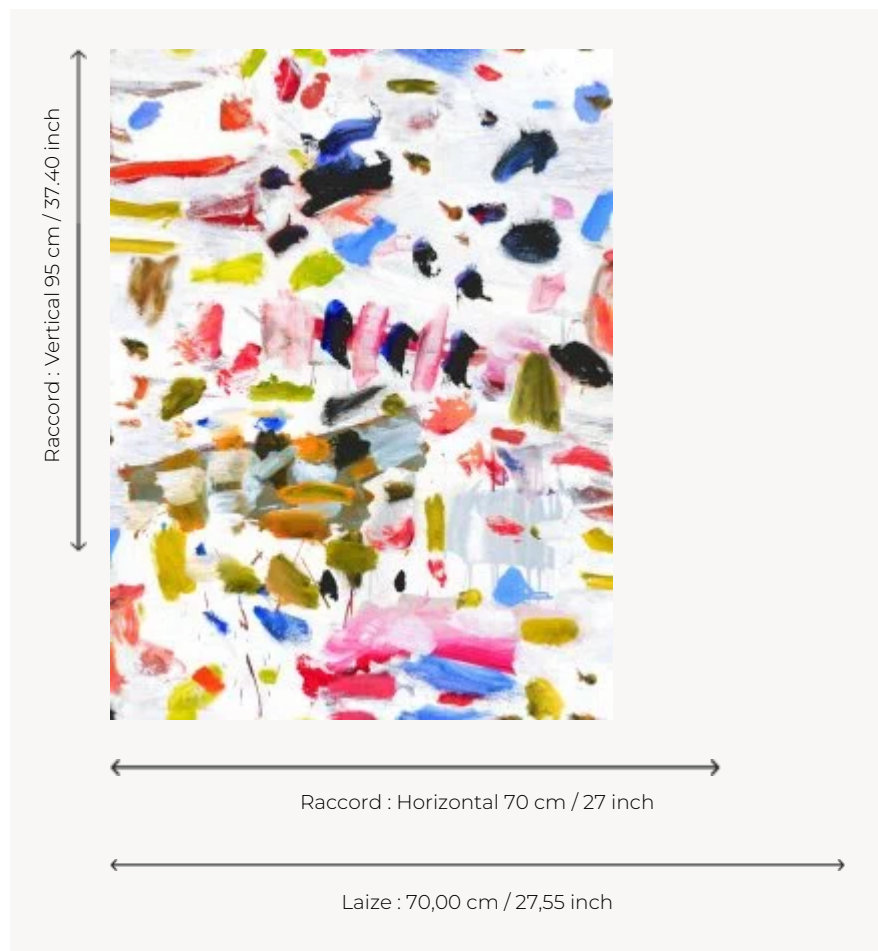

## FP444001 ARTY

Une galerie dans le 11e arrondissement, une artiste, un coup de foudre. Les œuvres abstraites de Marie-Cécile Aptel suscitent une belle émotion. L'artiste se sent à l'aise dans les grands formats qui présentent des formes crayonnées au pinceau ou au pastel sur des surfaces colorées, laissant transparaitre par endroit la toile d'origine. Le choix d'un support vinyle pour cette création renforce le thème du travail de l'artiste en mettant en valeur la texture de la toile. Egalement disponible en tissu : F2977.

### FP444001 - Multicolore

### Pierre Frey

<b>TYPE</b>	Papier peints imprimés petites largeurs - Vinyles
<b>ARTISTE</b>	Marie-Cécile Aptel
<b>UNITÉ DE VENTE</b>	Disponible au rouleau de 10,05 mts
<b>SUPPORT</b>	PAPIER
<b>COMPOSITION</b>	100 % Vinyle
<b>LAIZE</b>	70 cm / 27,55 inch
<b>RACCORD</b>	H: 70 cm - 27,00 inch V: 95 cm - 37,40 inch Raccord sauté
<b>POIDS</b>	289 gr / m <sup>2</sup>
<b>ENTRETIEN</b>	
<b>EMARGEMENT</b>	Emargé
<b>POSE/DÉPOSE</b>	Encoller le papier Pelable à sec
<b>CERTIFICATIONS</b>	EUROCLASS B-s2,d0 ASTM E84 Class A
<b>NOTES</b>	Bonne solidité à la lumière Résistance aux taches et à l'impact
<b>LIASSE</b>	F9979PPFREY9

# 1 Couleurs

FP444001  
Multicolore