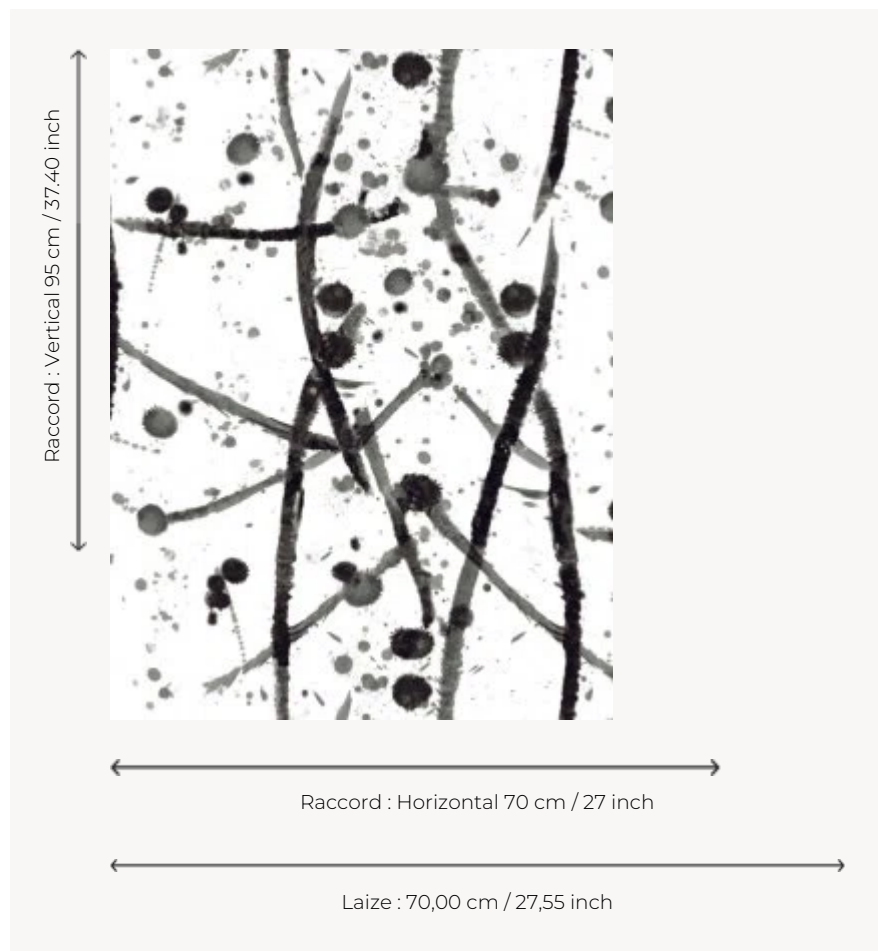

## FP446001 LEO

Fruit d'un regard croisé sur la céramique et le tissu, Léo est né de la rencontre de Patrick Frey et l'atelier Buffile. Dans la veine du courant abstrait, l'artiste projette de la peinture sur sa toile tel le célèbre peintre Pollock.

### FP446001 - Noir

### Pierre Frey

<b>TYPE</b>	Papier peints imprimés petites largeurs - Vinyles
<b>UNITÉ DE VENTE</b>	Disponible au rouleau de 10,05 mts
<b>SUPPORT</b>	PAPIER
<b>COMPOSITION</b>	100 % Vinyle
<b>LAIZE</b>	70 cm / 27,55 inch
<b>RACCORD</b>	H: 70 cm - 27,00 inch V: 95 cm - 37,40 inch Raccord sauté
<b>POIDS</b>	289 gr / m <sup>2</sup>
<b>ENTRETIEN</b>	
<b>EMARGEMENT</b>	Emargé
<b>POSE/DÉPOSE</b>	Encoller le papier Pelable à sec
<b>CERTIFICATIONS</b>	EUROCLASS B-s2,d0 ASTM E84 Class A
<b>NOTES</b>	Bonne solidité à la lumière Résistance aux taches et à l'impact
<b>LIASSE</b>	F9979PPFREY9