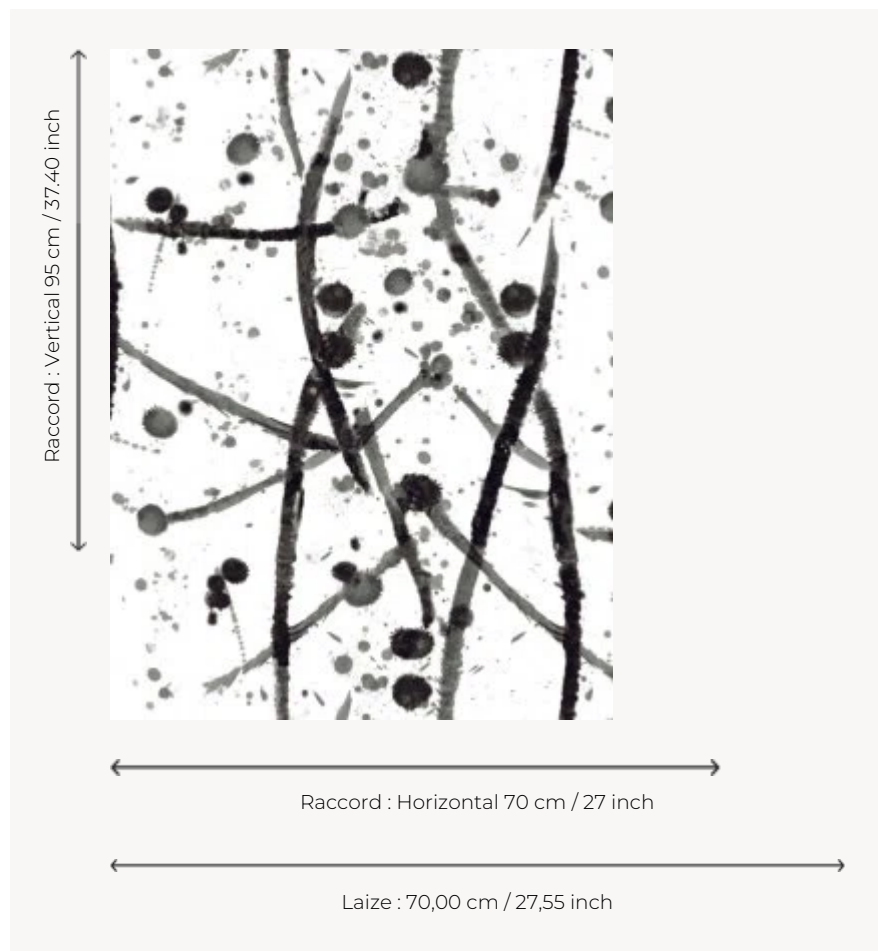

FP446001 LEO

Fruit d'un regard croisé sur la céramique et le tissu, Léo est né de la rencontre de Patrick Frey et l'atelier Buffile. Dans la veine du courant abstrait, l'artiste projette de la peinture sur sa toile tel le célèbre peintre Pollock.

FP446001 - Noir

Pierre Frey

TYPE	Papier peints imprimés petites largeurs - Vinyles
UNITÉ DE VENTE	Disponible au rouleau de 10,05 mts
SUPPORT	PAPIER
COMPOSITION	100 % Vinyle
LAIZE	70 cm / 27,55 inch
RACCORD	H: 70 cm - 27,00 inch V: 95 cm - 37,40 inch Raccord sauté
POIDS	289 gr / m ²
ENTRETIEN	
EMARGEMENT	Emargé
POSE/DÉPOSE	Encoller le papier Pelable à sec
CERTIFICATIONS	EUROCLASS B-s2,d0 ASTM E84 Class A
NOTES	Bonne solidité à la lumière Résistance aux taches et à l'impact
LIASSE	F9979PPFREY9