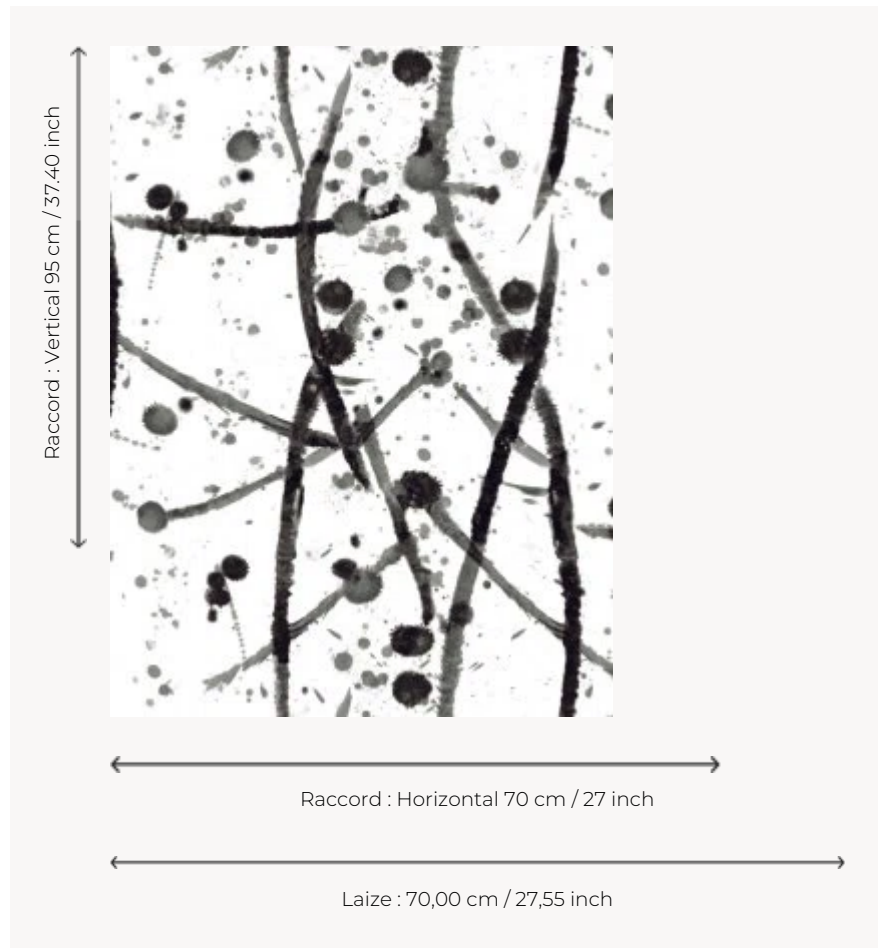

FP446001 LEO

Fruit d'un regard croisé sur la céramique et le tissu, Léo est né de la rencontre de Patrick Frey et l'atelier Buffile. Dans la veine du courant abstrait, l'artiste projette de la peinture sur sa toile tel le célèbre peintre Pollock.

FP446001 - Noir

Pierre Frey

TYPE	Papier peints imprimés petites largeurs - Vinyles
UNITÉ DE VENTE	Disponible au rouleau de 10,05 mts
SUPPORT	PAPIER
COMPOSITION	100 % Vinyle
LAIZE	70 cm / 27,55 inch
RACCORD	H: 70 cm - 27,00 inch V: 95 cm - 37,40 inch Raccord sauté
POIDS	289 gr / m ²
ENTRETIEN	
EMARGEMENT	Emargé
POSE/DÉPOSE	Encoller le papier Pelable à sec
CERTIFICATIONS	EUROCLASS B-s2,d0 ASTM E84 Class A
NOTES	Bonne solidité à la lumière Résistance aux taches et à l'impact
LIASSE	F9979PPFREY9