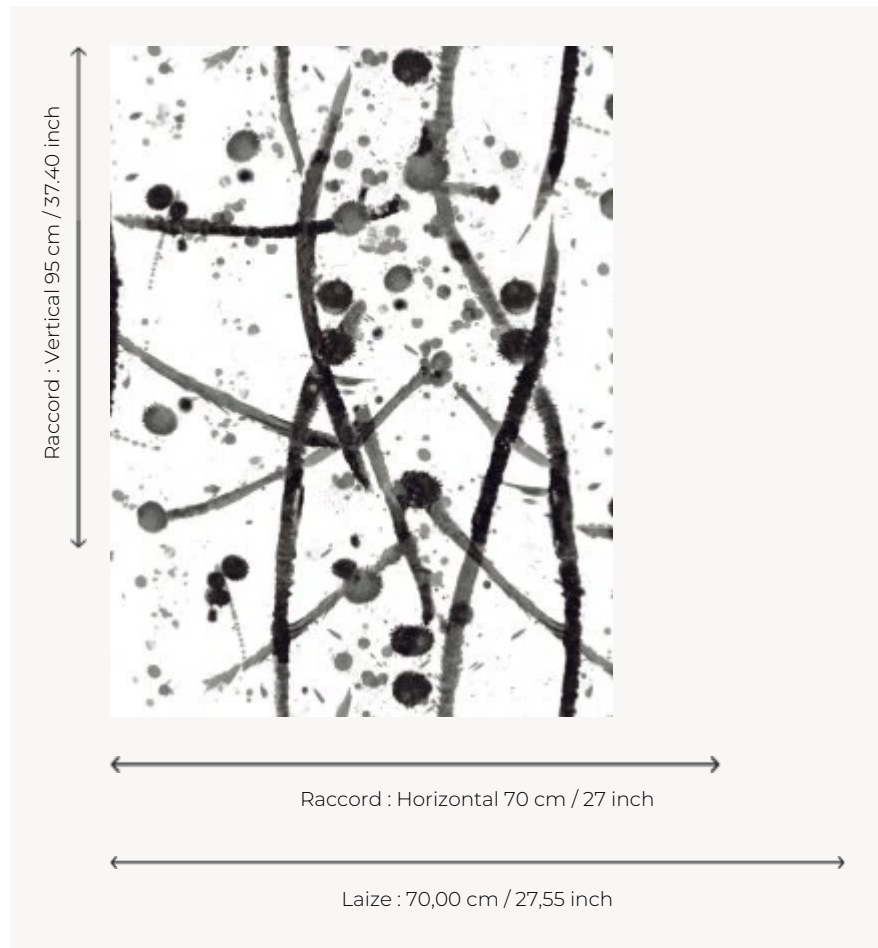

FP446001 LEO

Fruit d'un regard croisé sur la céramique et le tissu, Léo est né de la rencontre de Patrick Frey et l'atelier Buffile. Dans la veine du courant abstrait, l'artiste projette de la peinture sur sa toile tel le célèbre peintre Pollock.

FP446001 - Noir

Pierre Frey

TYPE	Papier peints imprimés petites largeurs - Vinyles
UNITÉ DE VENTE	Disponible au rouleau de 10,05 mts
SUPPORT	PAPIER
COMPOSITION	100 % Vinyle
LAIZE	70 cm / 27,55 inch
RACCORD	H: 70 cm - 27,00 inch V: 95 cm - 37,40 inch Raccord sauté
POIDS	289 gr / m ²
ENTRETIEN	
EMARGEMENT	Emargé
POSE/DÉPOSE	Encoller le papier Pelable à sec
CERTIFICATIONS	EUROCLASS B-s2,d0 ASTM E84 Class A
NOTES	Bonne solidité à la lumière Résistance aux taches et à l'impact
LIASSE	F9979PPFREY9