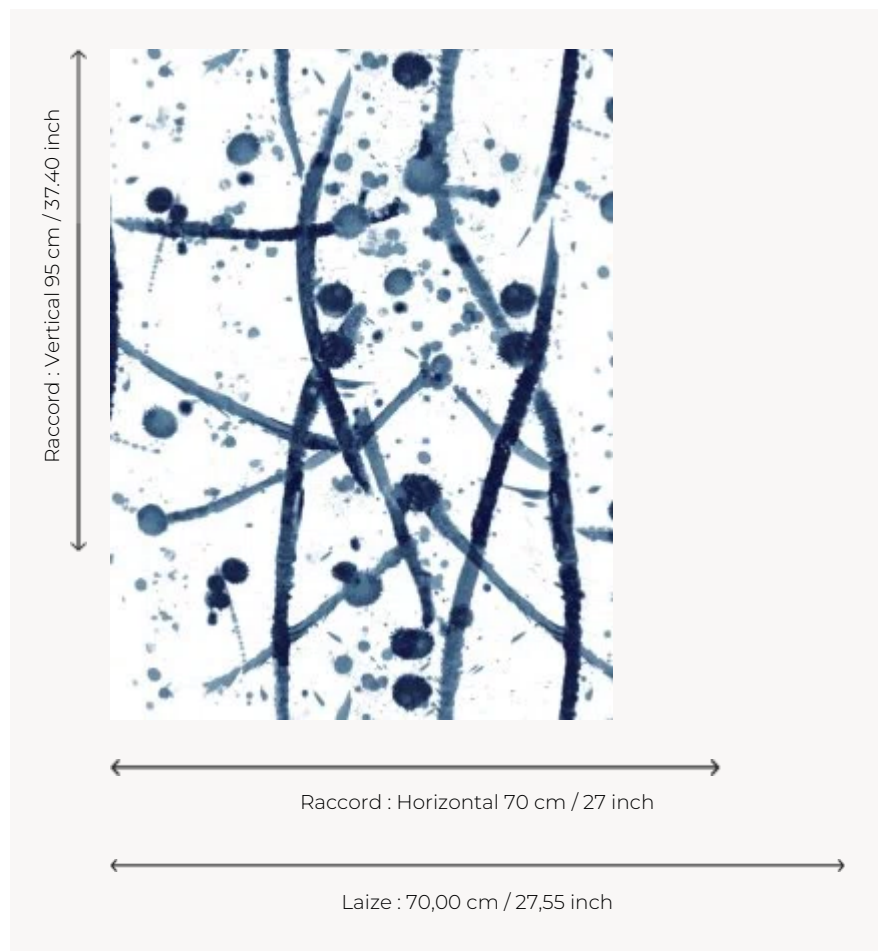

FP446002 LEO

Fruit d'un regard croisé sur la céramique et le tissu, Léo est né de la rencontre de Patrick Frey et l'atelier Buffile. Dans la veine du courant abstrait, l'artiste projette de la peinture sur sa toile tel le célèbre peintre Pollock.

FP446002 - Indigo

Pierre Frey

TYPE	Papier peints imprimés petites largeurs - Vinyles
UNITÉ DE VENTE	Disponible au rouleau de 10,05 mts
SUPPORT	PAPIER
COMPOSITION	100 % Vinyle
LAIZE	70 cm / 27,55 inch
RACCORD	H: 70 cm - 27,00 inch V: 95 cm - 37,40 inch Raccord sauté
POIDS	289 gr / m ²
ENTRETIEN	
EMARGEMENT	Emargé
POSE/DÉPOSE	Encoller le papier Pelable à sec
CERTIFICATIONS	EUROCLASS B-s2,d0 ASTM E84 Class A
NOTES	Bonne solidité à la lumière Résistance aux taches et à l'impact
LIASSE	F9979PPFREY9