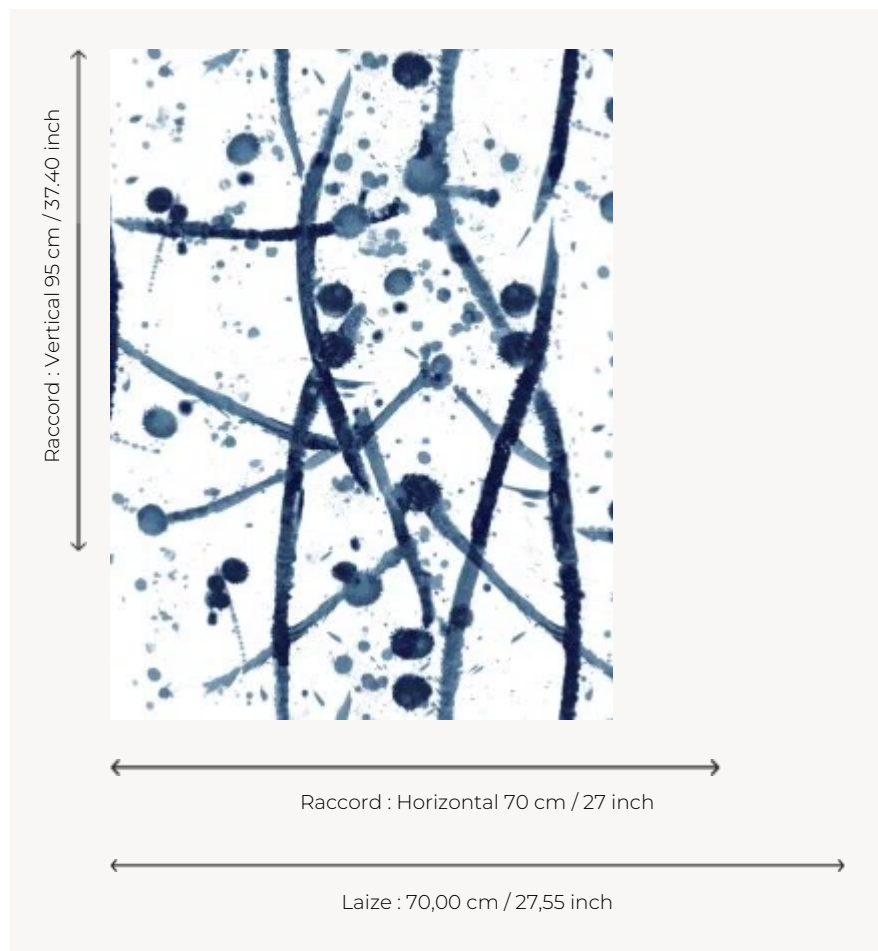

FP446002 LEO

Fruit d'un regard croisé sur la céramique et le tissu, Léo est né de la rencontre de Patrick Frey et l'atelier Buffile. Dans la veine du courant abstrait, l'artiste projette de la peinture sur sa toile tel le célèbre peintre Pollock.

FP446002 - Indigo

Pierre Frey

TYPE	Papier peints imprimés petites largeurs - Vinyles
UNITÉ DE VENTE	Disponible au rouleau de 10,05 mts
SUPPORT	PAPIER
COMPOSITION	100 % Vinyle
LAIZE	70 cm / 27,55 inch
RACCORD	H: 70 cm - 27,00 inch V: 95 cm - 37,40 inch Raccord sauté
POIDS	289 gr / m ²
ENTRETIEN	
EMARGEMENT	Emargé
POSE/DÉPOSE	Encoller le papier Pelable à sec
CERTIFICATIONS	EUROCLASS B-s2,d0 ASTM E84 Class A
NOTES	Bonne solidité à la lumière Résistance aux taches et à l'impact
LIASSE	F9979PPFREY9