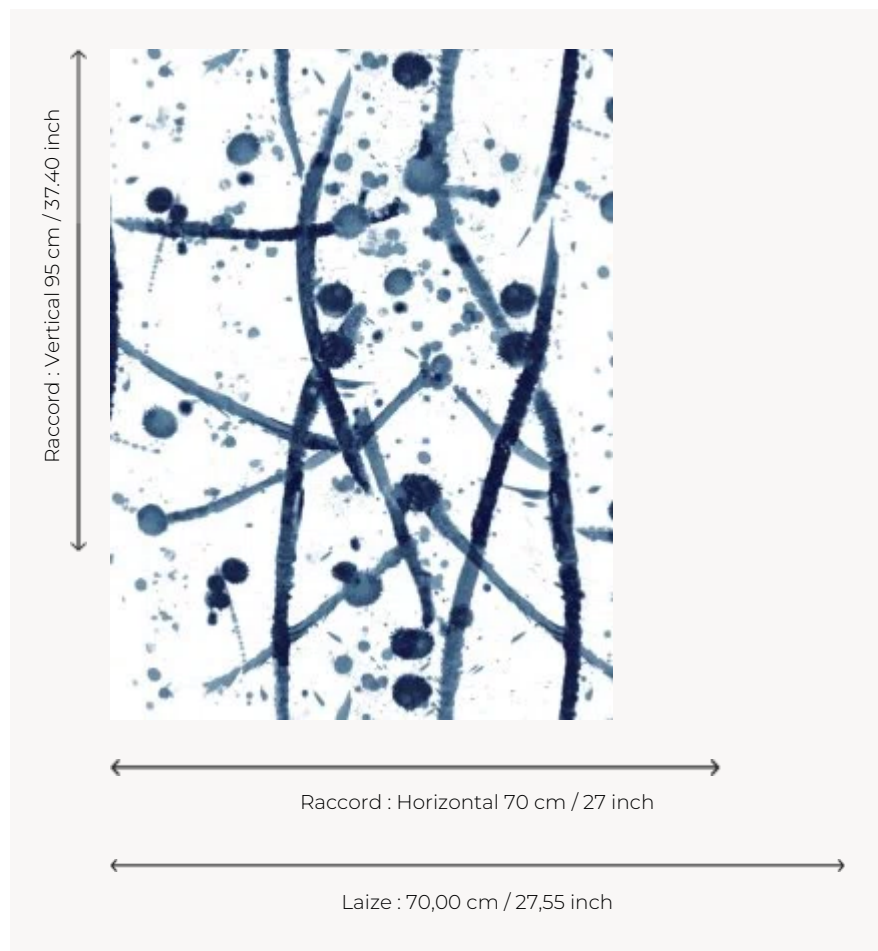

## FP446002 LEO

Fruit d'un regard croisé sur la céramique et le tissu, Léo est né de la rencontre de Patrick Frey et l'atelier Buffile. Dans la veine du courant abstrait, l'artiste projette de la peinture sur sa toile tel le célèbre peintre Pollock.

### Pierre Frey

<b>TYPE</b>	Papier peints imprimés petites largeurs - Vinyles
<b>UNITÉ DE VENTE</b>	Disponible au rouleau de 10,05 mts
<b>SUPPORT</b>	PAPIER
<b>COMPOSITION</b>	100 % Vinyle
<b>LAIZE</b>	70 cm / 27,55 inch
<b>RACCORD</b>	H: 70 cm - 27,00 inch V: 95 cm - 37,40 inch Raccord sauté
<b>POIDS</b>	289 gr / m <sup>2</sup>
<b>ENTRETIEN</b>	
<b>EMARGEMENT</b>	Emargé
<b>POSE/DÉPOSE</b>	Encoller le papier Pelable à sec
<b>CERTIFICATIONS</b>	EUROCLASS B-s2,d0 ASTM E84 Class A
<b>NOTES</b>	Bonne solidité à la lumière Résistance aux taches et à l'impact
<b>LIASSE</b>	F9979PPFREY9