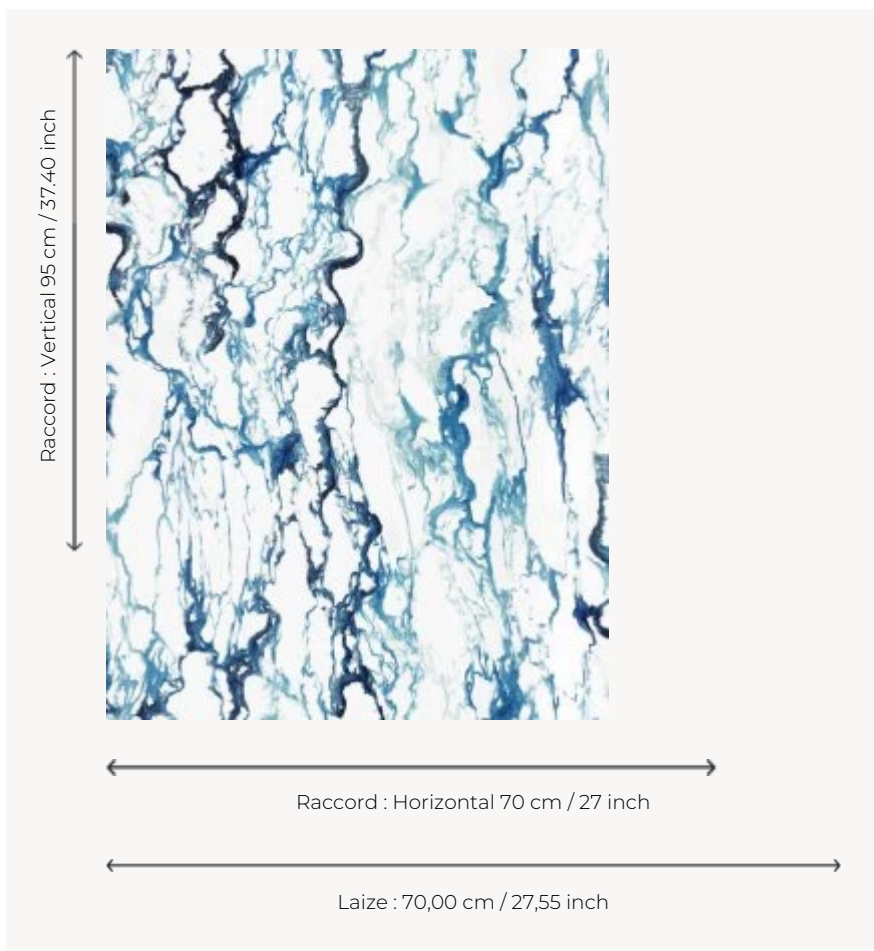

## Pierre Frey

<b>TYPE</b>	Papier peints imprimés petites largeurs - Vinyles
<b>ARTISTE</b>	Mathias Kiss
<b>UNITÉ DE VENTE</b>	Disponible au rouleau de 10,05 mts
<b>SUPPORT</b>	INTISSE
<b>COMPOSITION</b>	100 % Vinyile
<b>LAIZE</b>	70 cm / 27,55 inch
<b>RACCORD</b>	H: 70 cm - 27,00 inch V: 95 cm - 37,40 inch Raccord sauté
<b>POIDS</b>	346 gr / m <sup>2</sup>
<b>ENTRETIEN</b>	
<b>EMARGEMENT</b>	Emargé
<b>POSE/DÉPOSE</b>	Encoller le mur Arrachable au mouillé
<b>CERTIFICATIONS</b>	EUROCLASS C-s2,d0 ASTM E84 Class A
<b>NOTES</b>	Bonne solidité à la lumière Résistance aux taches et à l'impact
<b>LIASSE</b>	F9979PPFREY9