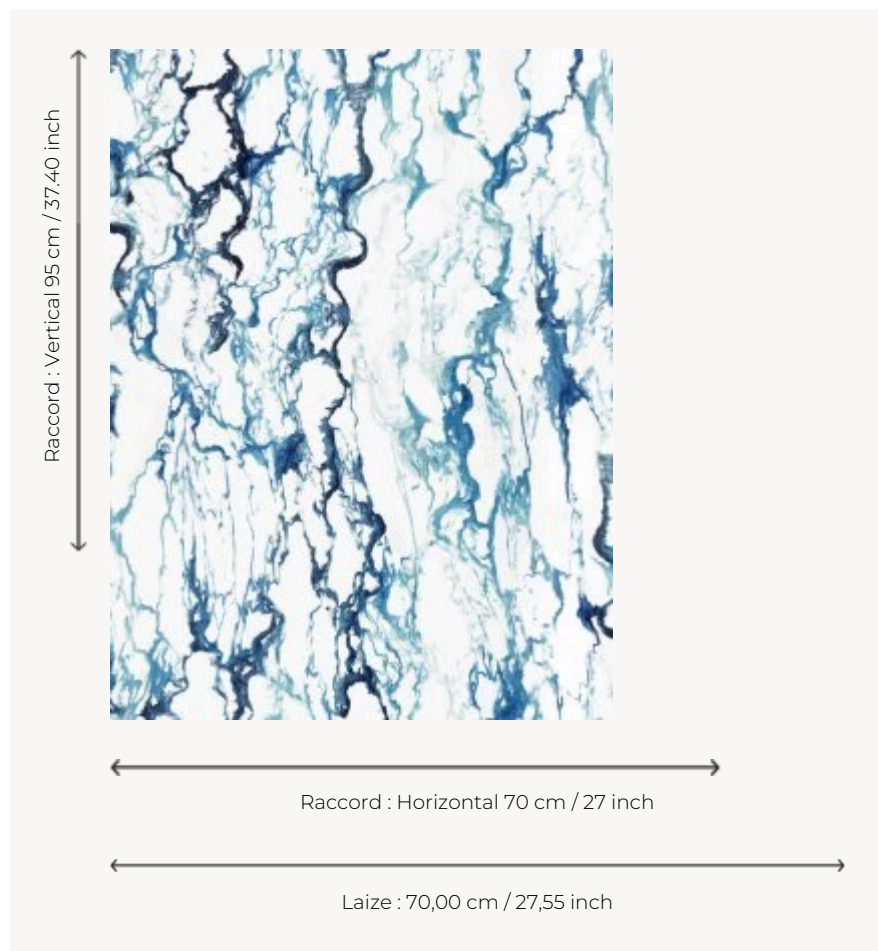

FP447001 PORTOR

Création de Mathias Kiss. Continuité d'une réflexion sur le pli et la déformation de matériaux rigides, cette collaboration avec Pierre Frey fait écho au travail personnel de l'artiste, en associant un de ses marbres peints à l'huile à un papier peint.

FP447001 - Bleu

Pierre Frey

TYPE	Papier peints imprimés petites largeurs - Vinyles
ARTISTE	Mathias Kiss
UNITÉ DE VENTE	Disponible au rouleau de 10,05 mts
SUPPORT	INTISSE
COMPOSITION	100 % Vinyile
LAIZE	70 cm / 27,55 inch
RACCORD	H: 70 cm - 27,00 inch V: 95 cm - 37,40 inch Raccord sauté
POIDS	346 gr / m ²
ENTRETIEN	
EMARGEMENT	Emargé
POSE/DÉPOSE	Encoller le mur Arrachable au mouillé
CERTIFICATIONS	EUROCLASS C-s2,d0 ASTM E84 Class A
NOTES	Bonne solidité à la lumière Résistance aux taches et à l'impact
LIASSE	F9979PPFREY9

5 Couleurs

FP447001
Bleu

FP447002
Gris

FP447004
Prune

FP447005
Petrole

FP447006
Céladon