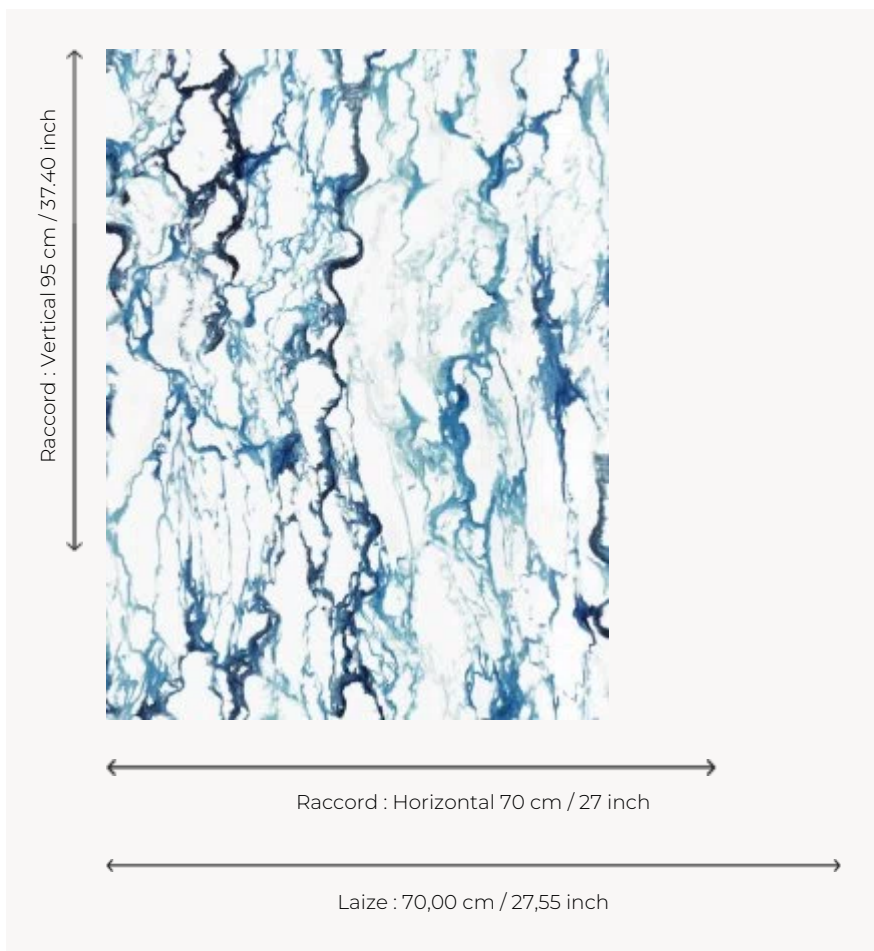

# FP447001 PORTOR

Création de Mathias Kiss. Continuité d'une réflexion sur le pli et la déformation de matériaux rigides, cette collaboration avec Pierre Frey fait écho au travail personnel de l'artiste, en associant un de ses marbres peints à l'huile à un papier peint.

## Pierre Frey

<b>TYPE</b>	Papier peints imprimés petites largeurs - Vinyles
<b>ARTISTE</b>	Mathias Kiss
<b>UNITÉ DE VENTE</b>	Disponible au rouleau de 10,05 mts
<b>SUPPORT</b>	INTISSE
<b>COMPOSITION</b>	100 % Vinyile
<b>LAIZE</b>	70 cm / 27,55 inch
<b>RACCORD</b>	H: 70 cm - 27,00 inch V: 95 cm - 37,40 inch Raccord sauté
<b>POIDS</b>	346 gr / m <sup>2</sup>
<b>ENTRETIEN</b>	
<b>EMARGEMENT</b>	Emargé
<b>POSE/DÉPOSE</b>	Encoller le mur Arrachable au mouillé
<b>CERTIFICATIONS</b>	EUROCLASS C-s2,d0 ASTM E84 Class A
<b>NOTES</b>	Bonne solidité à la lumière Résistance aux taches et à l'impact
<b>LIASSE</b>	F9979PPFREY9

## 5 Couleurs

FP447001  
Bleu

FP447002  
Gris

FP447004  
Prune

FP447005  
Petrole

FP447006  
Céladon