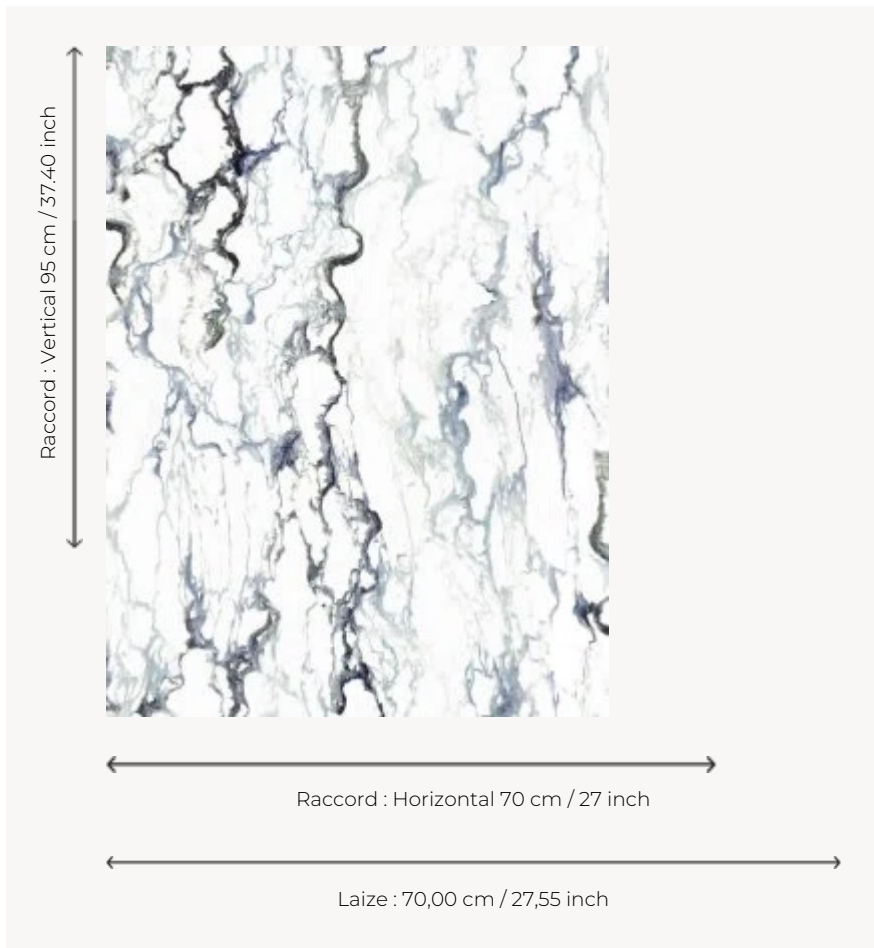

FP447002 PORTOR

Création de Mathias Kiss. Continuité d'une réflexion sur le pli et la déformation de matériaux rigides, cette collaboration avec Pierre Frey fait écho au travail personnel de l'artiste, en associant un de ses marbres peints à l'huile à un papier peint.

FP447002 - Gris

Pierre Frey

TYPE	Papier peints imprimés petites largeurs - Vinyles
ARTISTE	Mathias Kiss
UNITÉ DE VENTE	Disponible au rouleau de 10,05 mts
SUPPORT	INTISSE
COMPOSITION	100 % Vinyile
LAIZE	70 cm / 27,55 inch
RACCORD	H: 70 cm - 27,00 inch V: 95 cm - 37,40 inch Raccord sauté
POIDS	346 gr / m ²
ENTRETIEN	
EMARGEMENT	Emargé
POSE/DÉPOSE	Encoller le mur Arrachable au mouillé
CERTIFICATIONS	EUROCLASS C-s2,d0 ASTM E84 Class A
NOTES	Bonne solidité à la lumière Résistance aux taches et à l'impact
LIASSE	F9979PPFREY9

5 Couleurs

FP447001
Bleu

FP447002
Gris

FP447004
Prune

FP447005
Petrole

FP447006
Céladon