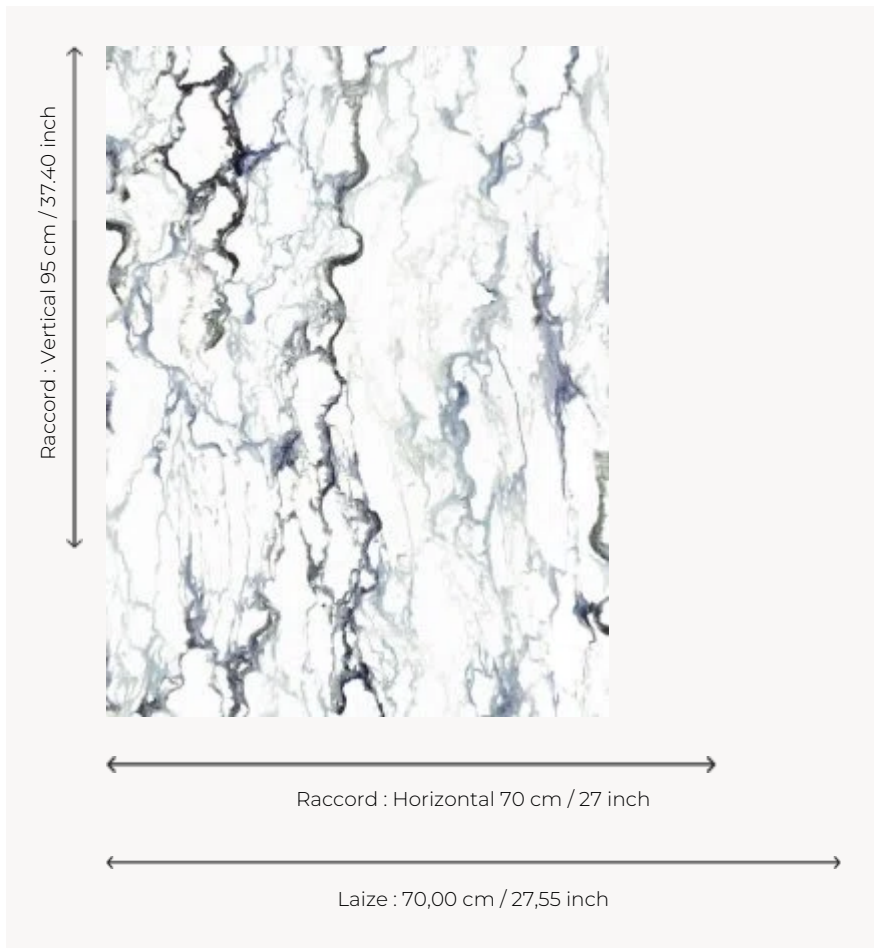

FP447002 PORTOR

Création de Mathias Kiss. Continuité d'une réflexion sur le pli et la déformation de matériaux rigides, cette collaboration avec Pierre Frey fait écho au travail personnel de l'artiste, en associant un de ses marbres peints à l'huile à un papier peint.

FP447002 - Gris

Pierre Frey

TYPE	Papier peints imprimés petites largeurs - Vinyles
ARTISTE	Mathias Kiss
UNITÉ DE VENTE	Disponible au rouleau de 10,05 mts
SUPPORT	INTISSE
COMPOSITION	100 % Vinyile
LAIZE	70 cm / 27,55 inch
RACCORD	H: 70 cm - 27,00 inch V: 95 cm - 37,40 inch Raccord sauté
POIDS	346 gr / m ²
ENTRETIEN	
EMARGEMENT	Emargé
POSE/DÉPOSE	Encoller le mur Arrachable au mouillé
CERTIFICATIONS	EUROCLASS C-s2,d0 ASTM E84 Class A
NOTES	Bonne solidité à la lumière Résistance aux taches et à l'impact
LIASSE	F9979PPFREY9