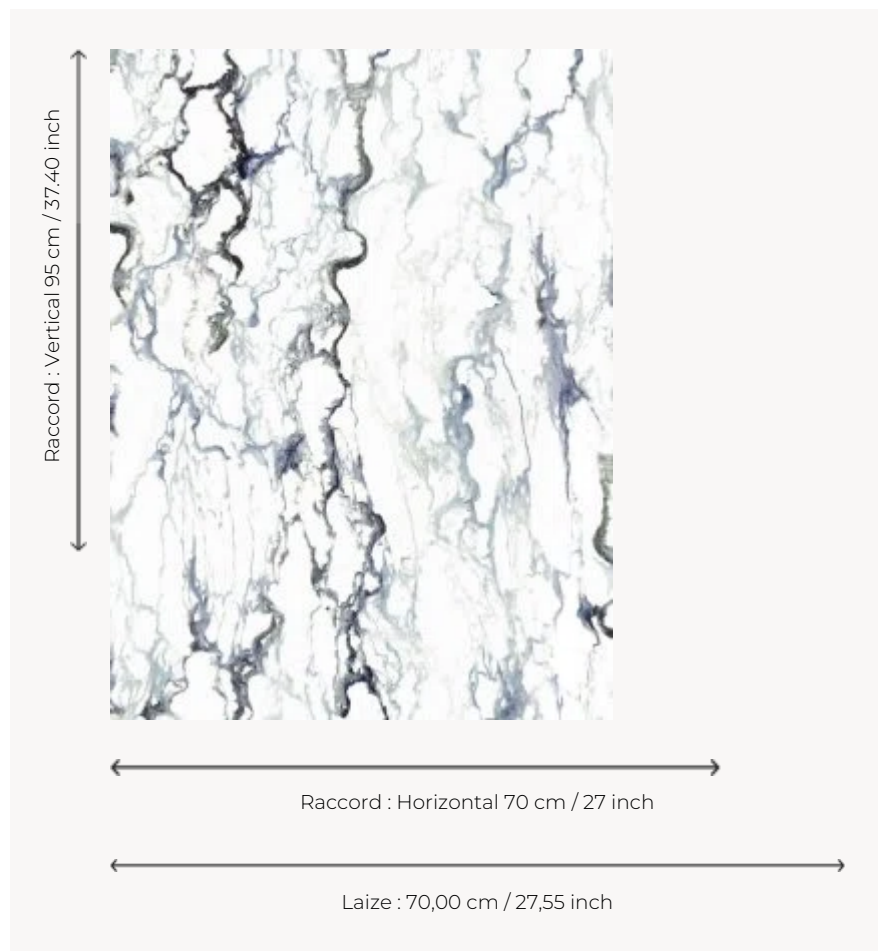

FP447002 PORTOR

Création de Mathias Kiss. Continuité d'une réflexion sur le pli et la déformation de matériaux rigides, cette collaboration avec Pierre Frey fait écho au travail personnel de l'artiste, en associant un de ses marbres peints à l'huile à un papier peint.

FP447002 - Gris

Pierre Frey

TYPE	Papier peints imprimés petites largeurs - Vinyles
ARTISTE	Mathias Kiss
UNITÉ DE VENTE	Disponible au rouleau de 10,05 mts
SUPPORT	INTISSE
COMPOSITION	100 % Vinyile
LAIZE	70 cm / 27,55 inch
RACCORD	H: 70 cm - 27,00 inch V: 95 cm - 37,40 inch Raccord sauté
POIDS	346 gr / m ²
ENTRETIEN	
EMARGEMENT	Emargé
POSE/DÉPOSE	Encoller le mur Arrachable au mouillé
CERTIFICATIONS	EUROCLASS C-s2,d0 ASTM E84 Class A
NOTES	Bonne solidité à la lumière Résistance aux taches et à l'impact
LIASSE	F9979PPFREY9

5 Couleurs

FP447001
Bleu

FP447002
Gris

FP447004
Prune

FP447005
Petrole

FP447006
Céladon