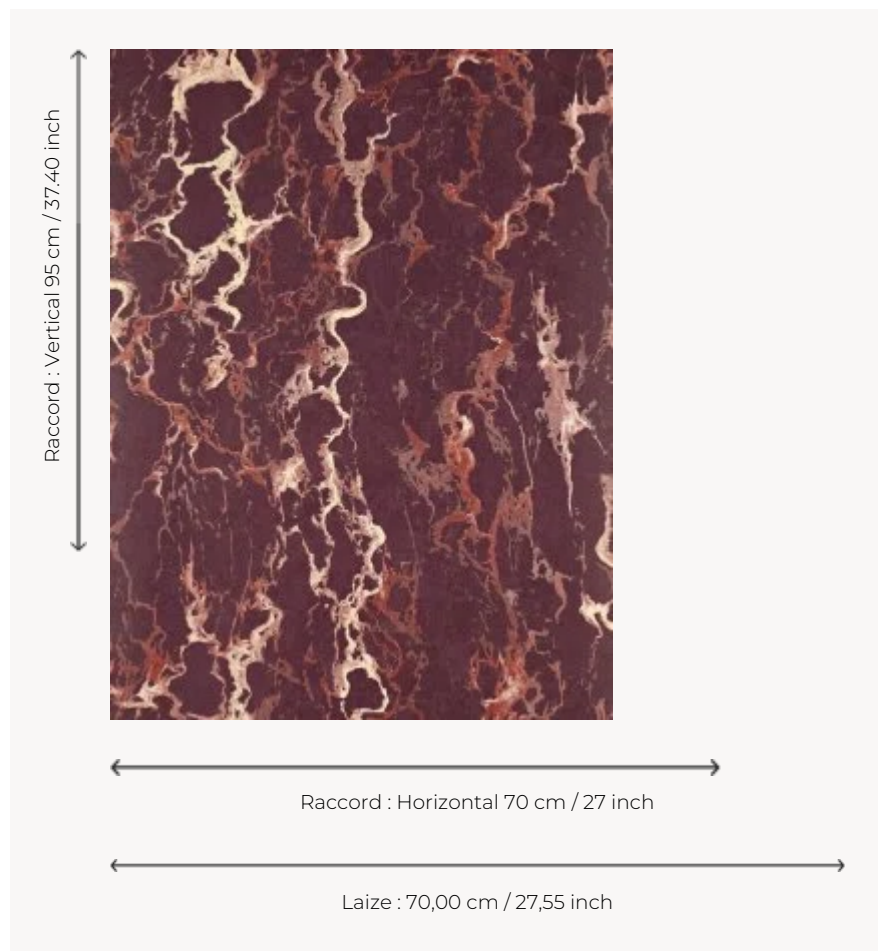

FP447004 PORTOR

Création de Mathias Kiss. Continuité d'une réflexion sur le pli et la déformation de matériaux rigides, cette collaboration avec Pierre Frey fait écho au travail personnel de l'artiste, en associant un de ses marbres peints à l'huile à un papier peint.

FP447004 - Prune

Pierre Frey

TYPE	Papier peints imprimés petites largeurs - Vinyles
ARTISTE	Mathias Kiss
UNITÉ DE VENTE	Disponible au rouleau de 10,05 mts
SUPPORT	INTISSE
COMPOSITION	100 % Vinyile
LAIZE	70 cm / 27,55 inch
RACCORD	H: 70 cm - 27,00 inch V: 95 cm - 37,40 inch Raccord sauté
POIDS	346 gr / m ²
ENTRETIEN	
EMARGEMENT	Emargé
POSE/DÉPOSE	Encoller le mur Arrachable au mouillé
CERTIFICATIONS	EUROCLASS C-s2,d0 ASTM E84 Class A
NOTES	Bonne solidité à la lumière Résistance aux taches et à l'impact
LIASSE	F9979PPFREY9