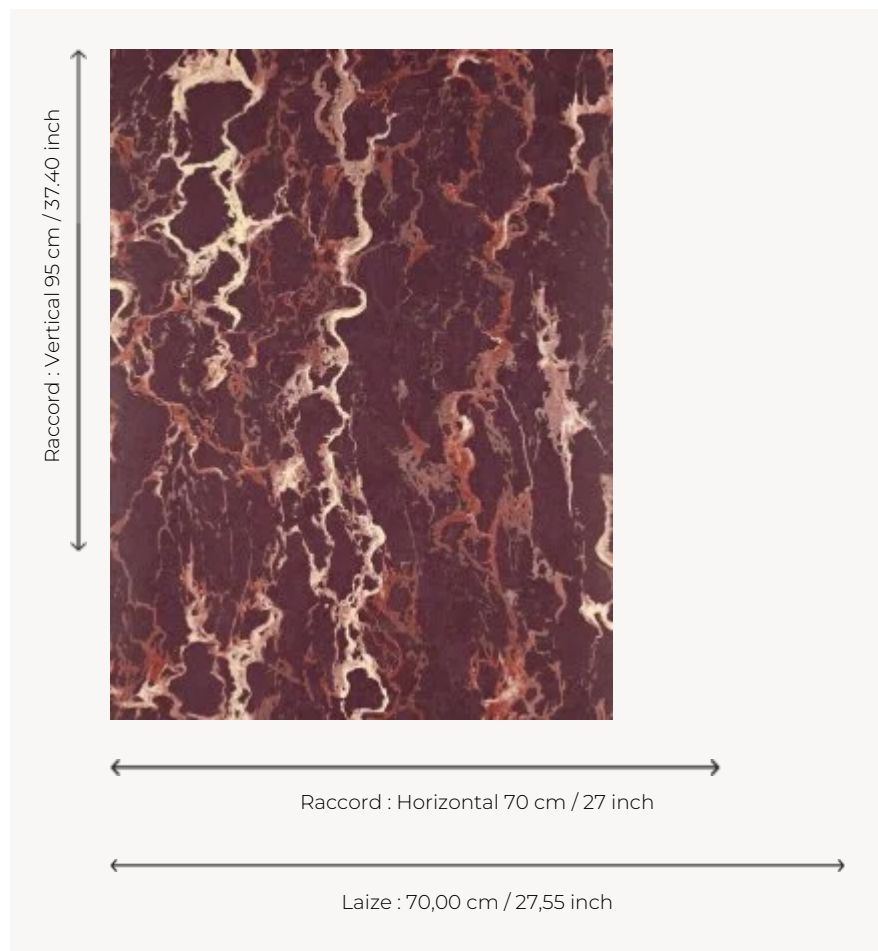

# FP447004 PORTOR

Création de Mathias Kiss. Continuité d'une réflexion sur le pli et la déformation de matériaux rigides, cette collaboration avec Pierre Frey fait écho au travail personnel de l'artiste, en associant un de ses marbres peints à l'huile à un papier peint.

## Pierre Frey

<b>TYPE</b>	Papier peints imprimés petites largeurs - Vinyles
<b>ARTISTE</b>	Mathias Kiss
<b>UNITÉ DE VENTE</b>	Disponible au rouleau de 10,05 mts
<b>SUPPORT</b>	INTISSE
<b>COMPOSITION</b>	100 % Vinyile
<b>LAIZE</b>	70 cm / 27,55 inch
<b>RACCORD</b>	H: 70 cm - 27,00 inch V: 95 cm - 37,40 inch Raccord sauté
<b>POIDS</b>	346 gr / m <sup>2</sup>
<b>ENTRETIEN</b>	
<b>EMARGEMENT</b>	Emargé
<b>POSE/DÉPOSE</b>	Encoller le mur Arrachable au mouillé
<b>CERTIFICATIONS</b>	EUROCLASS C-s2,d0 ASTM E84 Class A
<b>NOTES</b>	Bonne solidité à la lumière Résistance aux taches et à l'impact
<b>LIASSE</b>	F9979PPFREY9