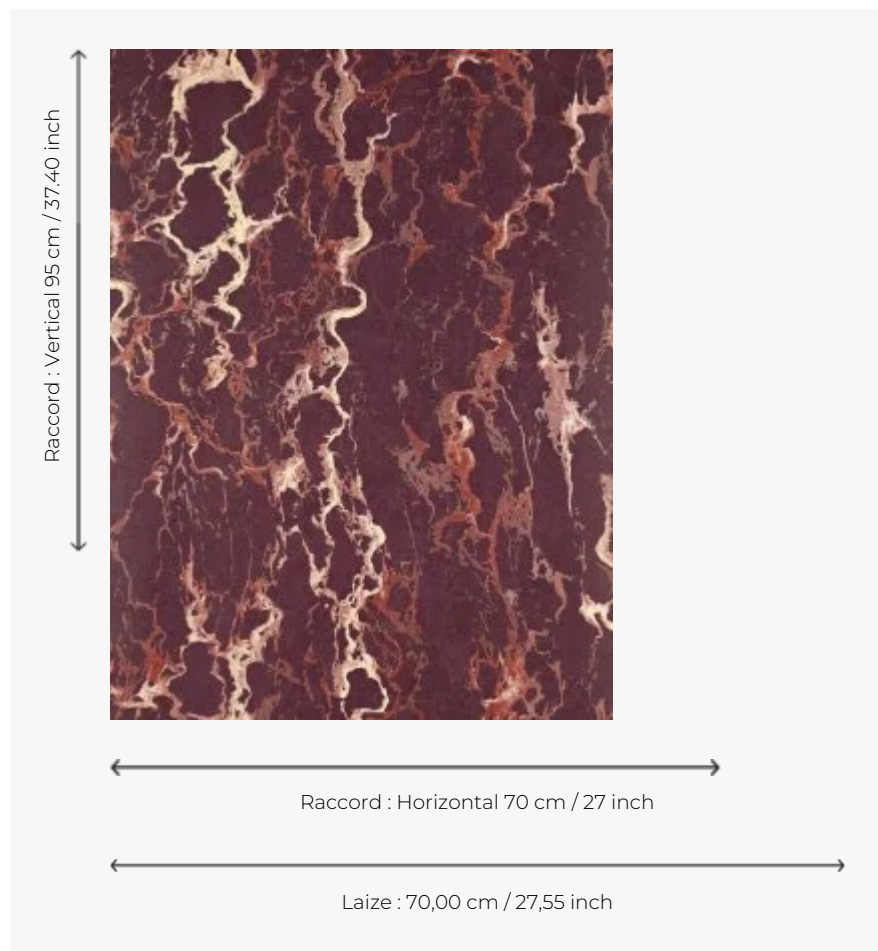

FP447004 PORTOR

Création de Mathias Kiss. Continuité d'une réflexion sur le pli et la déformation de matériaux rigides, cette collaboration avec Pierre Frey fait écho au travail personnel de l'artiste, en associant un de ses marbres peints à l'huile à un papier peint.

FP447004 - Prune

Pierre Frey

TYPE	Papier peints imprimés petites largeurs - Vinyles
ARTISTE	Mathias Kiss
UNITÉ DE VENTE	Disponible au rouleau de 10,05 mts
SUPPORT	INTISSE
COMPOSITION	100 % Vinyile
LAIZE	70 cm / 27,55 inch
RACCORD	H: 70 cm - 27,00 inch V: 95 cm - 37,40 inch Raccord sauté
POIDS	346 gr / m ²
ENTRETIEN	
EMARGEMENT	Emargé
POSE/DÉPOSE	Encoller le mur Arrachable au mouillé
CERTIFICATIONS	EUROCLASS C-s2,d0 ASTM E84 Class A
NOTES	Bonne solidité à la lumière Résistance aux taches et à l'impact
LIASSE	F9979PPFREY9

5 Couleurs

FP447001
Bleu

FP447002
Gris

FP447004
Prune

FP447005
Petrole

FP447006
Céladon