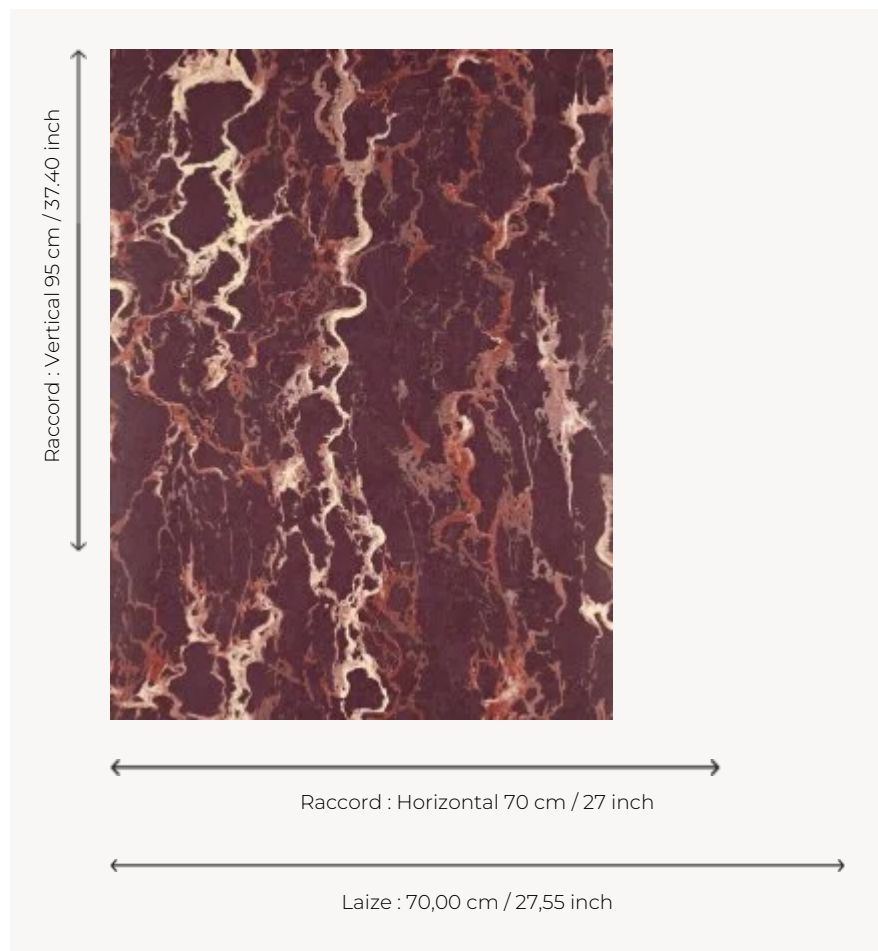

FP447004 PORTOR

Création de Mathias Kiss. Continuité d'une réflexion sur le pli et la déformation de matériaux rigides, cette collaboration avec Pierre Frey fait écho au travail personnel de l'artiste, en associant un de ses marbres peints à l'huile à un papier peint.

FP447004 - Prune

Pierre Frey

TYPE	Papier peints imprimés petites largeurs - Vinyles
ARTISTE	Mathias Kiss
UNITÉ DE VENTE	Disponible au rouleau de 10,05 mts
SUPPORT	INTISSE
COMPOSITION	100 % Vinyile
LAIZE	70 cm / 27,55 inch
RACCORD	H: 70 cm - 27,00 inch V: 95 cm - 37,40 inch Raccord sauté
POIDS	346 gr / m ²
ENTRETIEN	
EMARGEMENT	Emargé
POSE/DÉPOSE	Encoller le mur Arrachable au mouillé
CERTIFICATIONS	EUROCLASS C-s2,d0 ASTM E84 Class A
NOTES	Bonne solidité à la lumière Résistance aux taches et à l'impact
LIASSE	F9979PPFREY9