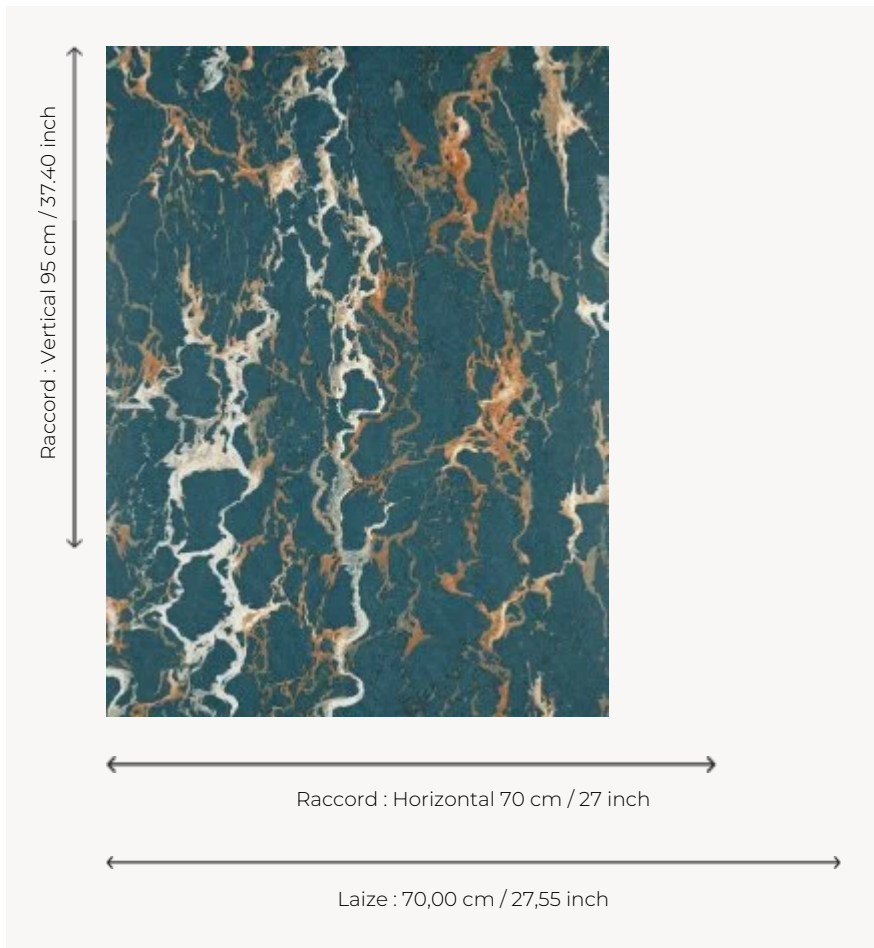

## Pierre Frey

<b>TYPE</b>	Papier peints imprimés petites largeurs - Vinyles
<b>ARTISTE</b>	Mathias Kiss
<b>UNITÉ DE VENTE</b>	Disponible au rouleau de 10,05 mts
<b>SUPPORT</b>	INTISSE
<b>COMPOSITION</b>	100 % Vinyile
<b>LAIZE</b>	70 cm / 27,55 inch
<b>RACCORD</b>	H: 70 cm - 27,00 inch V: 95 cm - 37,40 inch Raccord sauté
<b>POIDS</b>	346 gr / m <sup>2</sup>
<b>ENTRETIEN</b>	
<b>EMARGEMENT</b>	Emargé
<b>POSE/DÉPOSE</b>	Encoller le mur Arrachable au mouillé
<b>CERTIFICATIONS</b>	EUROCLASS C-s2,d0 ASTM E84 Class A
<b>NOTES</b>	Bonne solidité à la lumière Résistance aux taches et à l'impact
<b>LIASSE</b>	F9979PPFREY9

## 5 Couleurs

FP447001  
Bleu

FP447002  
Gris

FP447004  
Prune

FP447005  
Petrole

FP447006  
Céladon