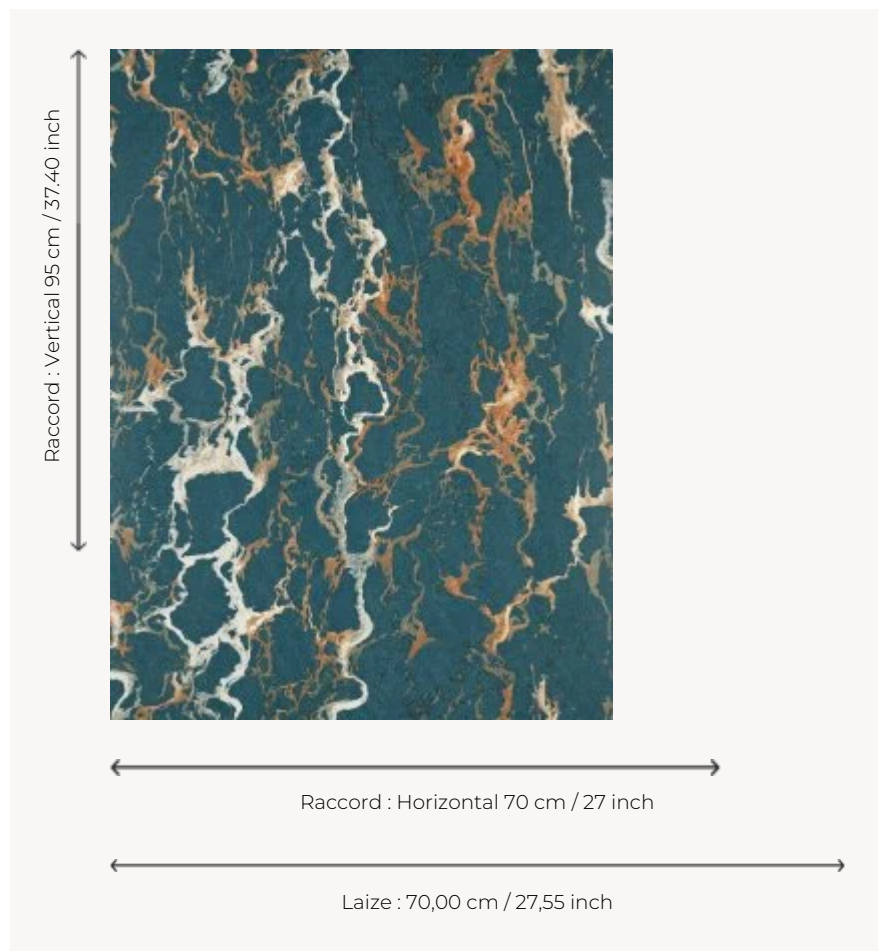

FP447005 PORTOR

Création de Mathias Kiss. Continuité d'une réflexion sur le pli et la déformation de matériaux rigides, cette collaboration avec Pierre Frey fait écho au travail personnel de l'artiste, en associant un de ses marbres peints à l'huile à un papier peint.

FP447005 - Petrole

Pierre Frey

TYPE	Papier peints imprimés petites largeurs - Vinyles
ARTISTE	Mathias Kiss
UNITÉ DE VENTE	Disponible au rouleau de 10,05 mts
SUPPORT	INTISSE
COMPOSITION	100 % Vinyile
LAIZE	70 cm / 27,55 inch
RACCORD	H: 70 cm - 27,00 inch V: 95 cm - 37,40 inch Raccord sauté
POIDS	346 gr / m ²
ENTRETIEN	
EMARGEMENT	Emargé
POSE/DÉPOSE	Encoller le mur Arrachable au mouillé
CERTIFICATIONS	EUROCLASS C-s2,d0 ASTM E84 Class A
NOTES	Bonne solidité à la lumière Résistance aux taches et à l'impact
LIASSE	F9979PPFREY9

5 Couleurs

FP447001

Bleu

FP447002

Gris

FP447004

Prune

FP447005