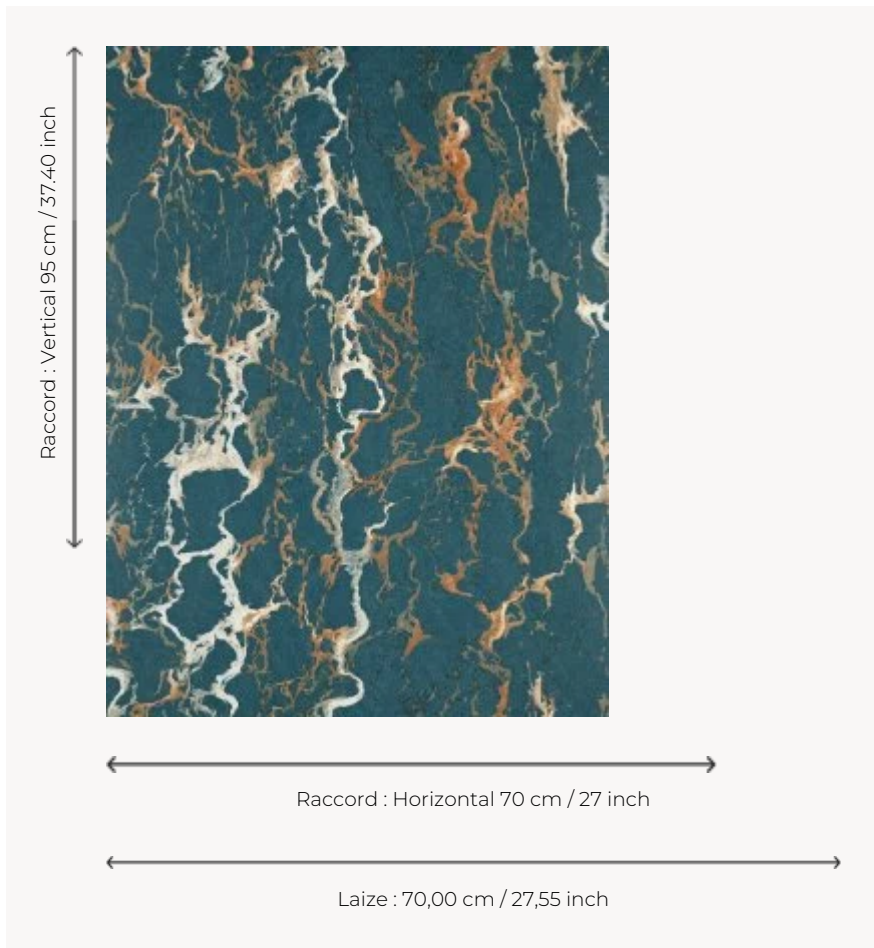

FP447005 PORTOR

Création de Mathias Kiss. Continuité d'une réflexion sur le pli et la déformation de matériaux rigides, cette collaboration avec Pierre Frey fait écho au travail personnel de l'artiste, en associant un de ses marbres peints à l'huile à un papier peint.

FP447005 - Petrole

Pierre Frey

TYPE	Papier peints imprimés petites largeurs - Vinyles
ARTISTE	Mathias Kiss
UNITÉ DE VENTE	Disponible au rouleau de 10,05 mts
SUPPORT	INTISSE
COMPOSITION	100 % Vinyile
LAIZE	70 cm / 27,55 inch
RACCORD	H: 70 cm - 27,00 inch V: 95 cm - 37,40 inch Raccord sauté
POIDS	346 gr / m ²
ENTRETIEN	
EMARGEMENT	Emargé
POSE/DÉPOSE	Encoller le mur Arrachable au mouillé
CERTIFICATIONS	EUROCLASS C-s2,d0 ASTM E84 Class A
NOTES	Bonne solidité à la lumière Résistance aux taches et à l'impact
LIASSE	F9979PPFREY9

5 Couleurs

FP447001

Bleu

FP447002

Gris

FP447004

Prune

FP447005