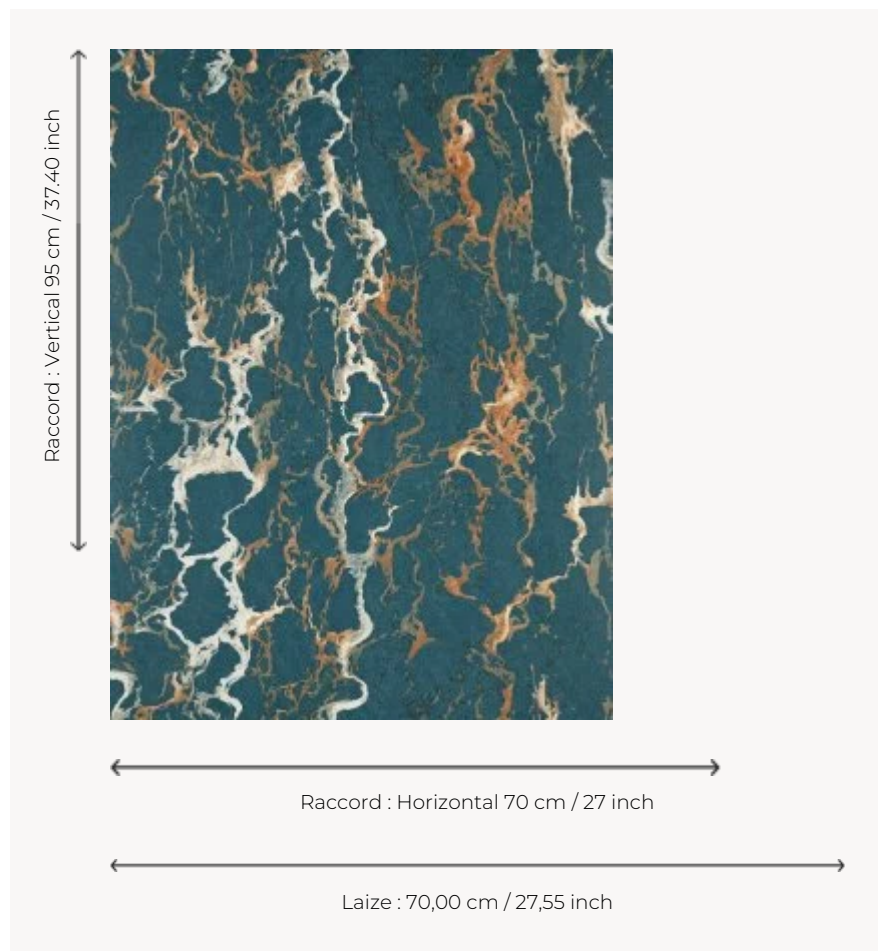

FP447005 PORTOR

Création de Mathias Kiss. Continuité d'une réflexion sur le pli et la déformation de matériaux rigides, cette collaboration avec Pierre Frey fait écho au travail personnel de l'artiste, en associant un de ses marbres peints à l'huile à un papier peint.

FP447005 - Petrole

Pierre Frey

TYPE	Papier peints imprimés petites largeurs - Vinyles
ARTISTE	Mathias Kiss
UNITÉ DE VENTE	Disponible au rouleau de 10,05 mts
SUPPORT	INTISSE
COMPOSITION	100 % Vinyile
LAIZE	70 cm / 27,55 inch
RACCORD	H: 70 cm - 27,00 inch V: 95 cm - 37,40 inch Raccord sauté
POIDS	346 gr / m ²
ENTRETIEN	
EMARGEMENT	Emargé
POSE/DÉPOSE	Encoller le mur Arrachable au mouillé
CERTIFICATIONS	EUROCLASS C-s2,d0 ASTM E84 Class A
NOTES	Bonne solidité à la lumière Résistance aux taches et à l'impact
LIASSE	F9979PPFREY9

5 Couleurs

FP447001
Bleu

FP447002
Gris

FP447004
Prune

FP447005
Petrole

FP447006
Céladon