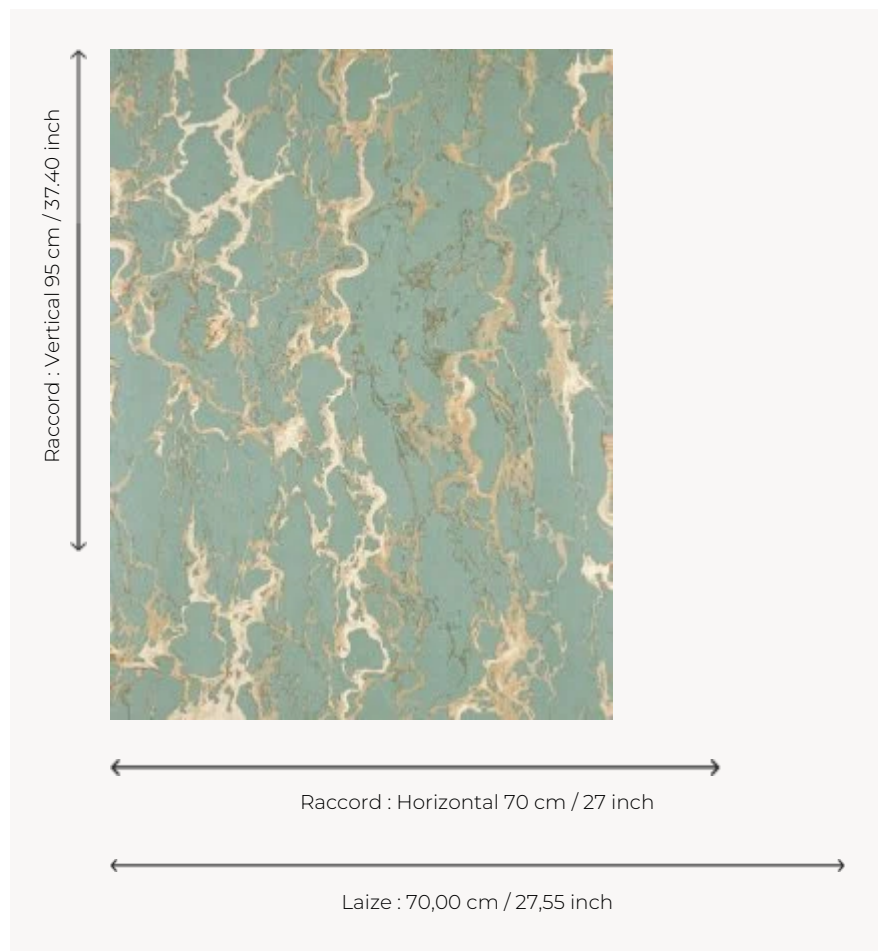

FP447006 PORTOR

Création de Mathias Kiss. Continuité d'une réflexion sur le pli et la déformation de matériaux rigides, cette collaboration avec Pierre Frey fait écho au travail personnel de l'artiste, en associant un de ses marbres peints à l'huile à un papier peint.

FP447006 - Céladon

Pierre Frey

TYPE	Papier peints imprimés petites largeurs - Vinyles
ARTISTE	Mathias Kiss
UNITÉ DE VENTE	Disponible au rouleau de 10,05 mts
SUPPORT	INTISSE
COMPOSITION	100 % Vinyile
LAIZE	70 cm / 27,55 inch
RACCORD	H: 70 cm - 27,00 inch V: 95 cm - 37,40 inch Raccord sauté
POIDS	346 gr / m ²
ENTRETIEN	
EMARGEMENT	Emargé
POSE/DÉPOSE	Encoller le mur Arrachable au mouillé
CERTIFICATIONS	EUROCLASS C-s2,d0 ASTM E84 Class A
NOTES	Bonne solidité à la lumière Résistance aux taches et à l'impact
LIASSE	F9979PPFREY9

5 Couleurs

FP447001

Bleu

FP447002

Gris

FP447004

Prune

FP447005