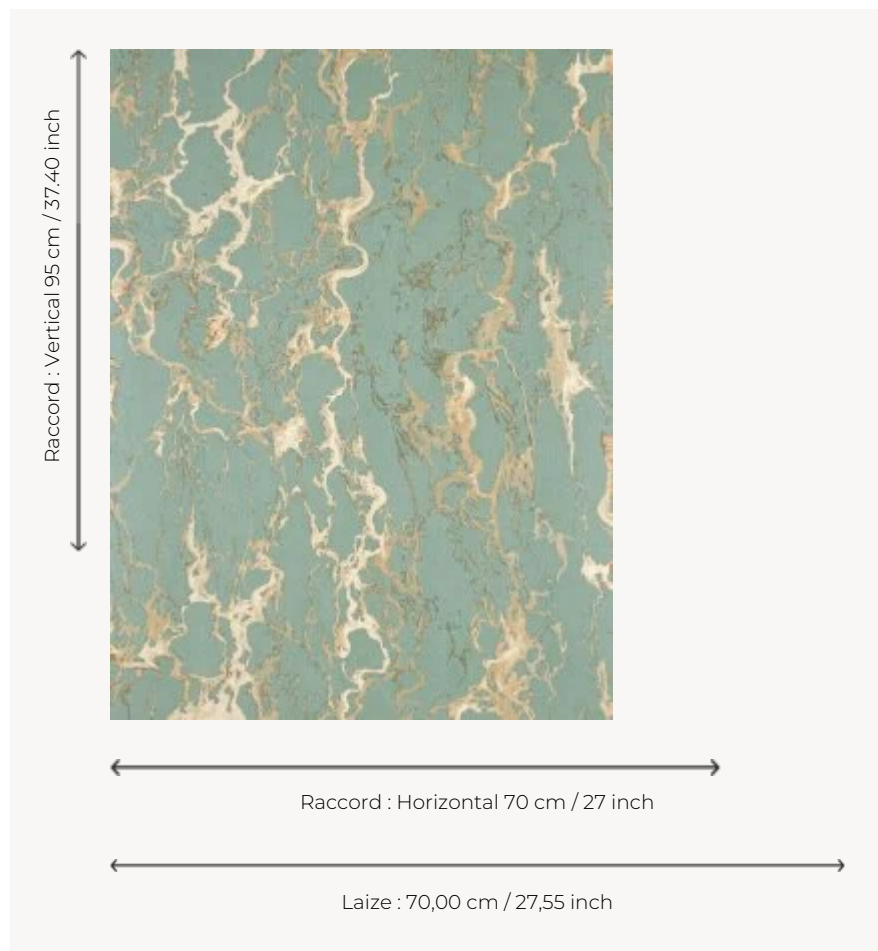

FP447006 PORTOR

Création de Mathias Kiss. Continuité d'une réflexion sur le pli et la déformation de matériaux rigides, cette collaboration avec Pierre Frey fait écho au travail personnel de l'artiste, en associant un de ses marbres peints à l'huile à un papier peint.

FP447006 - Céladon

Pierre Frey

TYPE	Papier peints imprimés petites largeurs - Vinyles
ARTISTE	Mathias Kiss
UNITÉ DE VENTE	Disponible au rouleau de 10,05 mts
SUPPORT	INTISSE
COMPOSITION	100 % Vinyile
LAIZE	70 cm / 27,55 inch
RACCORD	H: 70 cm - 27,00 inch V: 95 cm - 37,40 inch Raccord sauté
POIDS	346 gr / m ²
ENTRETIEN	
EMARGEMENT	Emargé
POSE/DÉPOSE	Encoller le mur Arrachable au mouillé
CERTIFICATIONS	EUROCLASS C-s2,d0 ASTM E84 Class A
NOTES	Bonne solidité à la lumière Résistance aux taches et à l'impact
LIASSE	F9979PPFREY9

5 Couleurs

FP447001
Bleu

FP447002
Gris

FP447004
Prune

FP447005
Petrole

FP447006
Céladon