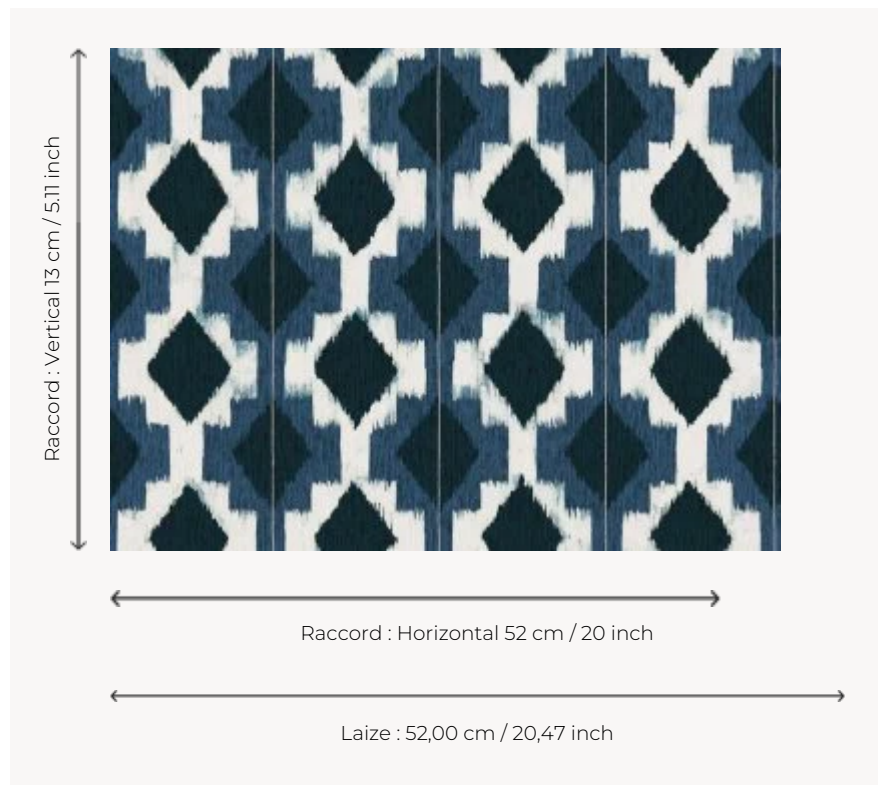

FP448001 HAIKOU

L'effet de papier crépon imprimé en fond de ce papier peint met en valeur un décor géométrique inspiré d'un motif batik. Impression traditionnelle aux cylindres. Tissu coordonné F3158 HAIKOU.

FP448001 - Indigo

Pierre Frey

TYPE	Papier peints imprimés petites largeurs
UNITÉ DE VENTE	Disponible au rouleau de 10,05 mts
SUPPORT	INTISSE
COMPOSITION	100 % Intissé
LAIZE	52 cm / 20,47 inch
RACCORD	H: 52 cm - 20,00 inch V: 13 cm - 5,11 inch Raccord droit
POIDS	185 gr / m ²
ENTRETIEN	
EMARGEMENT	Emargé
POSE/DÉPOSE	Encoller le mur Arrachable à sec
CERTIFICATIONS	EUROCLASS B-s1,d0 ASTM E84 Class A
NOTES	Bonne solidité à la lumière
LIASSE	F9979PPFREY10