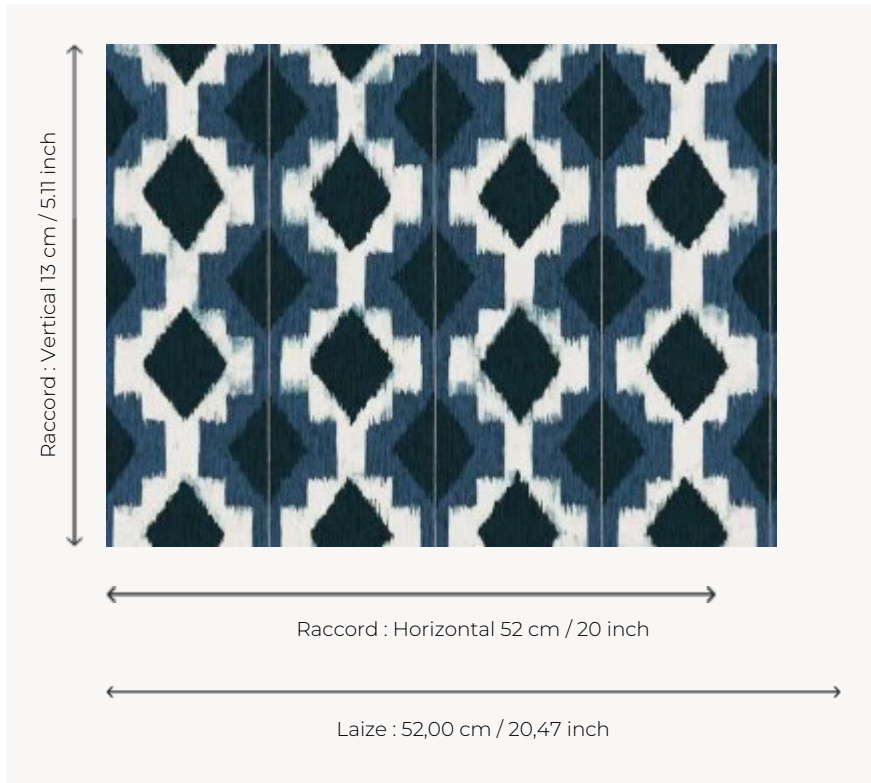

FP448001 HAIKOU

L'effet de papier crépon imprimé en fond de ce papier peint met en valeur un décor géométrique inspiré d'un motif batik. Impression traditionnelle aux cylindres. Tissu coordonné F3158 HAIKOU.

FP448001 - Indigo

Pierre Frey

TYPE	Papier peints imprimés petites largeurs
UNITÉ DE VENTE	Disponible au rouleau de 10,05 mts
SUPPORT	INTISSE
COMPOSITION	100 % Intissé
LAIZE	52 cm / 20,47 inch
RACCORD	H: 52 cm - 20,00 inch V: 13 cm - 5,11 inch Raccord droit
POIDS	185 gr / m ²
ENTRETIEN	
EMARGEMENT	Emargé
POSE/DÉPOSE	Encoller le mur Arrachable à sec
CERTIFICATIONS	EUROCLASS B-s1,d0 ASTM E84 Class A
NOTES	Bonne solidité à la lumière
LIASSE	F9979PPFREY10