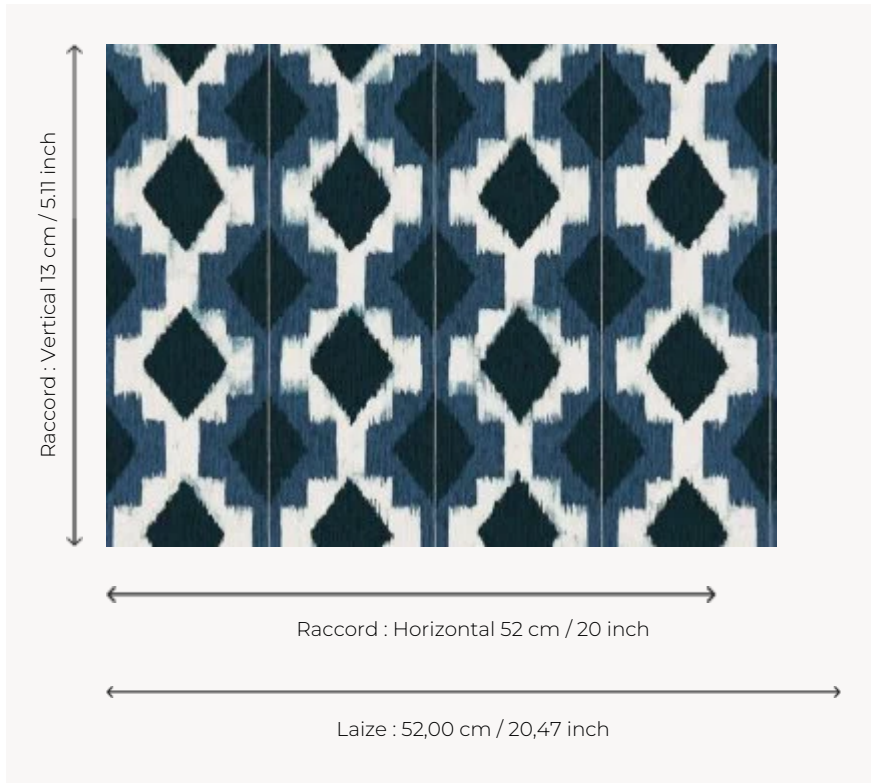

## FP448001 HAIKOU

L'effet de papier crépon imprimé en fond de ce papier peint met en valeur un décor géométrique inspiré d'un motif batik. Impression traditionnelle aux cylindres. Tissu coordonné F3158 HAIKOU.

### Pierre Frey

<b>TYPE</b>	Papier peints imprimés petites largeurs
<b>UNITÉ DE VENTE</b>	Disponible au rouleau de 10,05 mts
<b>SUPPORT</b>	INTISSE
<b>COMPOSITION</b>	100 % Intissé
<b>LAIZE</b>	52 cm / 20,47 inch
<b>RACCORD</b>	H: 52 cm - 20,00 inch V: 13 cm - 5,11 inch Raccord droit
<b>POIDS</b>	185 gr / m <sup>2</sup>
<b>ENTRETIEN</b>	
<b>EMARGEMENT</b>	Emargé
<b>POSE/DÉPOSE</b>	Encoller le mur Arrachable à sec
<b>CERTIFICATIONS</b>	EUROCLASS B-s1,d0 ASTM E84 Class A
<b>NOTES</b>	Bonne solidité à la lumière
<b>LIASSE</b>	F9979PPFREY10