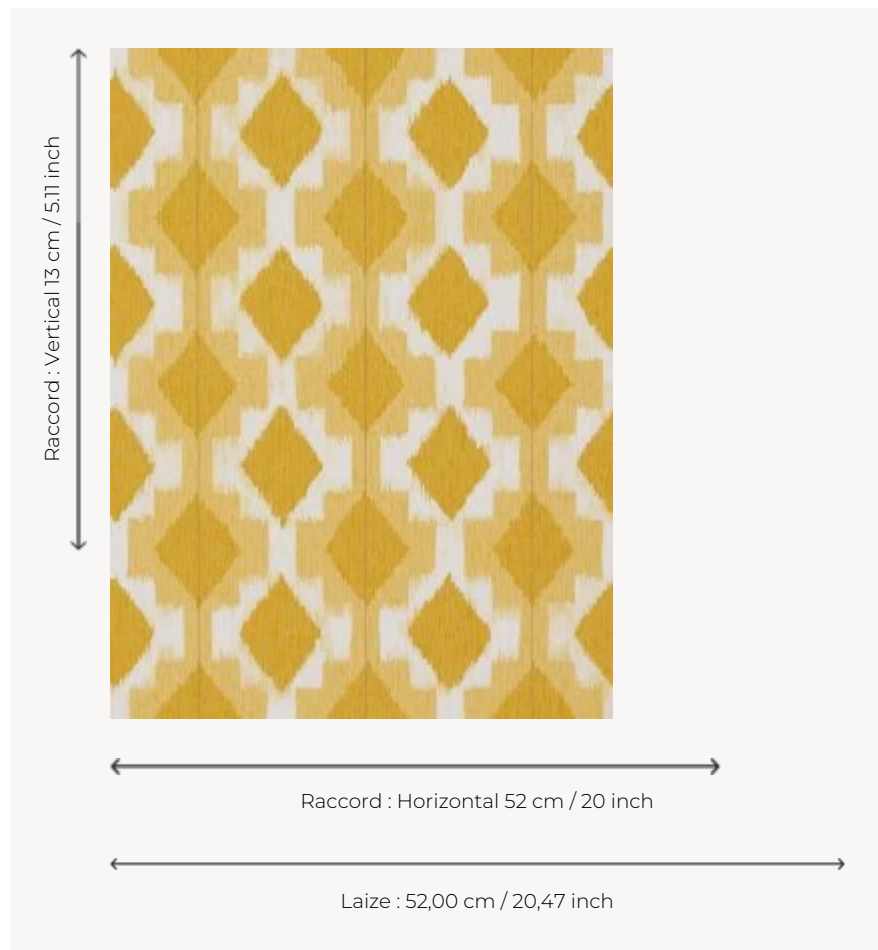

## FP448002 HAIKOU

L'effet de papier crépon imprimé en fond de ce papier peint met en valeur un décor géométrique inspiré d'un motif batik. Impression traditionnelle aux cylindres. Tissu coordonné F3158 HAIKOU.

### Pierre Frey

<b>TYPE</b>	Papier peints imprimés petites largeurs
<b>UNITÉ DE VENTE</b>	Disponible au rouleau de 10,05 mts
<b>SUPPORT</b>	INTISSE
<b>COMPOSITION</b>	100 % Intissé
<b>LAIZE</b>	52 cm / 20,47 inch
<b>RACCORD</b>	H: 52 cm - 20,00 inch V: 13 cm - 5,11 inch Raccord droit
<b>POIDS</b>	185 gr / m <sup>2</sup>
<b>ENTRETIEN</b>	
<b>EMARGEMENT</b>	Emargé
<b>POSE/DÉPOSE</b>	Encoller le mur Arrachable à sec
<b>CERTIFICATIONS</b>	EUROCLASS B-s1,d0 ASTM E84 Class A
<b>NOTES</b>	Bonne solidité à la lumière
<b>LIASSE</b>	F9979PPFREY10