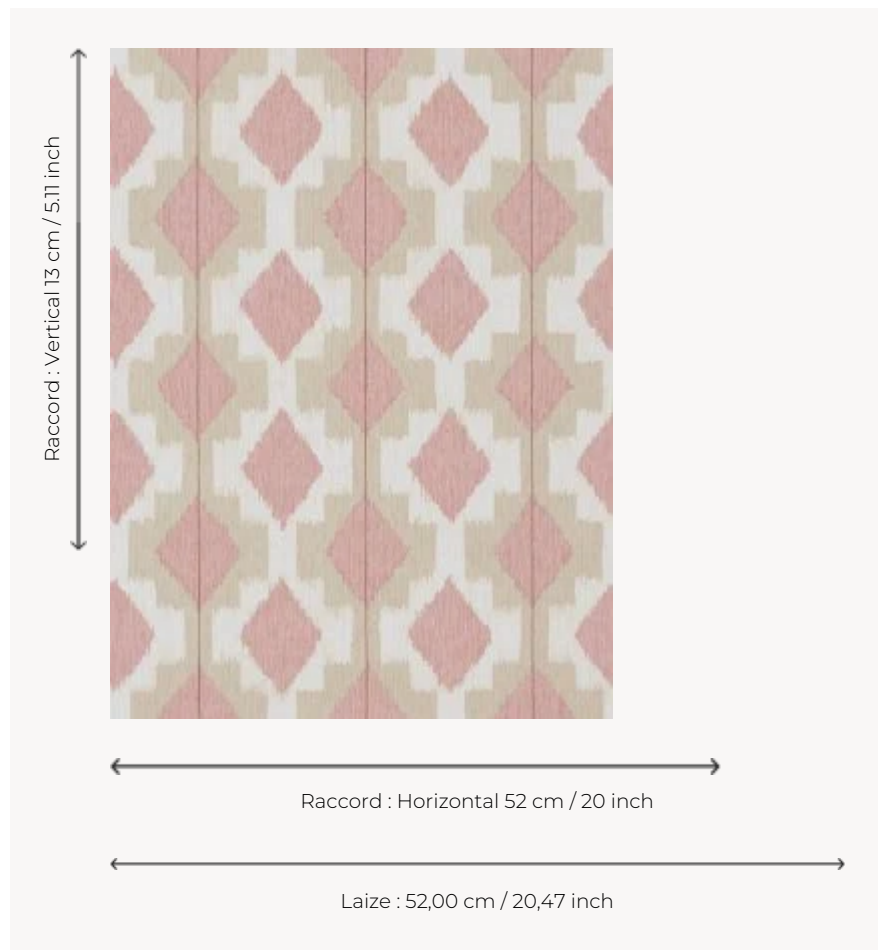

# FP448004 HAIKOU

L'effet de papier crépon imprimé en fond de ce papier peint met en valeur un décor géométrique inspiré d'un motif batik. Impression traditionnelle aux cylindres. Tissu coordonné F3158 HAIKOU.

## Pierre Frey

|                       |   |
|-----------------------|---|
| <b>TYPE</b>           | Papier peints imprimés petites largeurs   |
| <b>UNITÉ DE VENTE</b> | Disponible au rouleau de 10,05 mts  |
| <b>SUPPORT</b>        | INTISSE   |
| <b>COMPOSITION</b>    | 100 % Intissé   |
| <b>LAIZE</b>          | 52 cm / 20,47 inch  |
| <b>RACCORD</b>        | H: 52 cm - 20,00 inch<br>V: 13 cm - 5,11 inch<br>Raccord droit                      |
| <b>POIDS</b>          | 185 gr / m <sup>2</sup>   |
| <b>ENTRETIEN</b>      |  |
| <b>EMARGEMENT</b>     | Emargé  |
| <b>POSE/DÉPOSE</b>    | Encoller le mur<br>Arrachable à sec   |
| <b>CERTIFICATIONS</b> | EUROCLASS B-s1,d0<br>ASTM E84 Class A   |
| <b>NOTES</b>          | Bonne solidité à la lumière   |
| <b>LIASSE</b>         | F9979PPFREY10   |