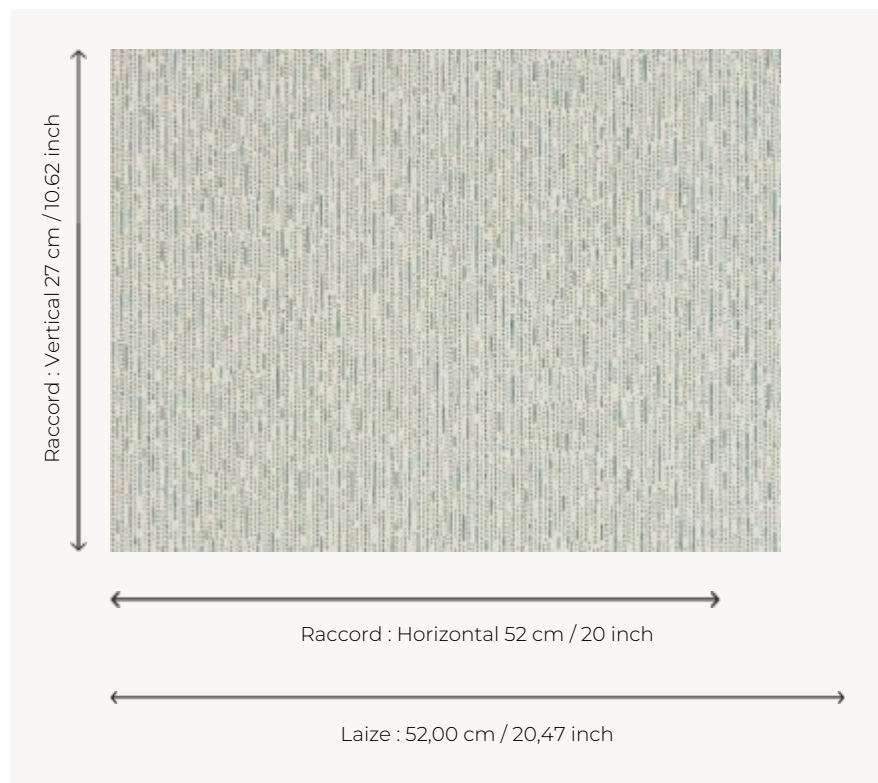

FP449003 MAOMAOYU

Telle une pluie fine, une pluie d'été, une pluie de pétales de fleurs de cerisiers ou encore une pluie d'étoiles filantes... ce petit motif de pointillés, en provenance d'un recueil de nos archives, reprend vie, imprimé sur un subtil fil posé.

FP449003 - Ciel

Pierre Frey

TYPE	Fils posés - Papier peints imprimés petites largeurs
UNITÉ DE VENTE	Disponible au rouleau de 10,05 mts
SUPPORT	INTISSE
COMPOSITION	100 % Viscose
LAIZE	52 cm / 20,47 inch
RACCORD	H: 52 cm - 20,00 inch V: 27 cm - 10,62 inch Raccord droit
POIDS	255 gr / m ²
ENTRETIEN	
EMARGEMENT	Emargé
POSE/DÉPOSE	Encoller le mur Arrachable à sec
CERTIFICATIONS	ASTM E84 Class A
NOTES	Bonne solidité à la lumière
LIASSE	F9979PPFREY10

1 Couleurs

FP449003

Ciel