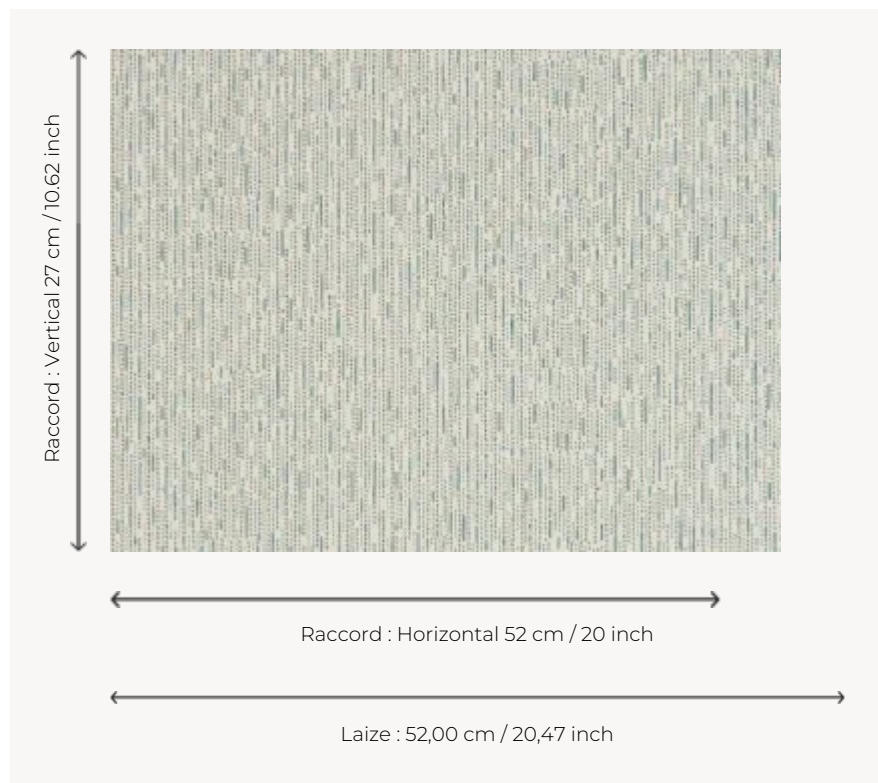

FP449003 MAOMAOYU

Telle une pluie fine, une pluie d'été, une pluie de pétales de fleurs de cerisiers ou encore une pluie d'étoiles filantes... ce petit motif de pointillés, en provenance d'un recueil de nos archives, reprend vie, imprimé sur un subtil fil posé.

FP449003 - Ciel

Pierre Frey

TYPE	Fils posés - Papier peints imprimés petites largeurs
UNITÉ DE VENTE	Disponible au rouleau de 10,05 mts
SUPPORT	INTISSE
COMPOSITION	100 % Viscose
LAIZE	52 cm / 20,47 inch
RACCORD	H: 52 cm - 20,00 inch V: 27 cm - 10,62 inch Raccord droit
POIDS	255 gr / m ²
ENTRETIEN	
EMARGEMENT	Emargé
POSE/DÉPOSE	Encoller le mur Arrachable à sec
CERTIFICATIONS	ASTM E84 Class A
NOTES	Bonne solidité à la lumière
LIASSE	F9979PPFREY10

1 Couleurs

FP449003

Ciel