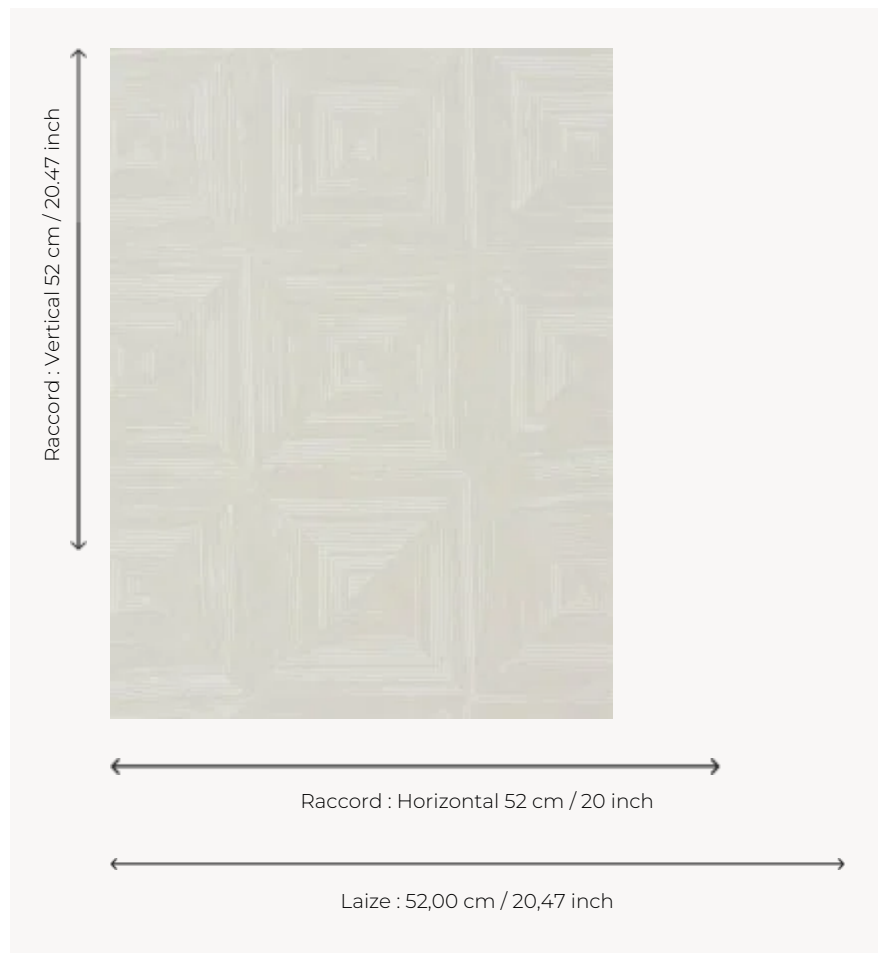

FP450001 CHAGUAN

Inspiré de l'architecture des toits chinois et des maisons de thé, cet effet de marqueterie est interprété en impression traditionnelle aux cylindres.

FP450001 - Craie

Pierre Frey

TYPE	Papier peints imprimés petites largeurs
UNITÉ DE VENTE	Disponible au rouleau de 10,05 mts
SUPPORT	INTISSE
COMPOSITION	100 % Intissé
LAIZE	52 cm / 20,47 inch
RACCORD	H: 52 cm - 20,00 inch V: 52 cm - 20,47 inch Raccord droit
POIDS	190 gr / m ²
ENTRETIEN	
EMARGEMENT	Emargé
POSE/DÉPOSE	Encoller le mur Arrachable à sec
CERTIFICATIONS	EUROCLASS B-s1,d0 ASTM E84 Class A
NOTES	Bonne solidité à la lumière
LIASSE	F9979PPFREY10

2 Couleurs

FP450001
Craie

FP450005
Bois